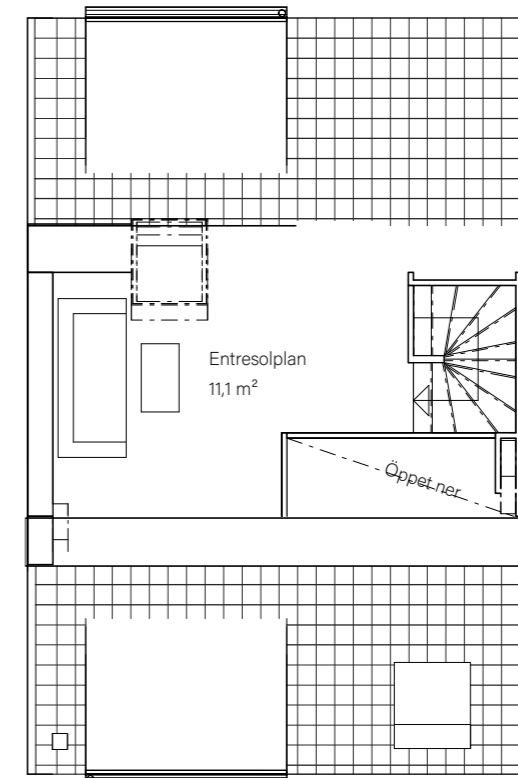

## Bostadsinformation

Parhus 8	Barsebäck 42:158
Storlek	118 m <sup>2</sup>
Antal rum	6-7 rok
Tomtstorlek	215 m <sup>2</sup>

DM	Diskmaskin
K	Kyl
F	Frys
	Inbyggnadshäll
U/M	Inbyggnadsugn/Micro
ST	Städskåp
G	Garderob
VP	Värmepump
TT	Tvättmaskin
TM	Torktumlare
FRD	Förråd

0 1 2 3 4 5 METER  
SKALA 1:100