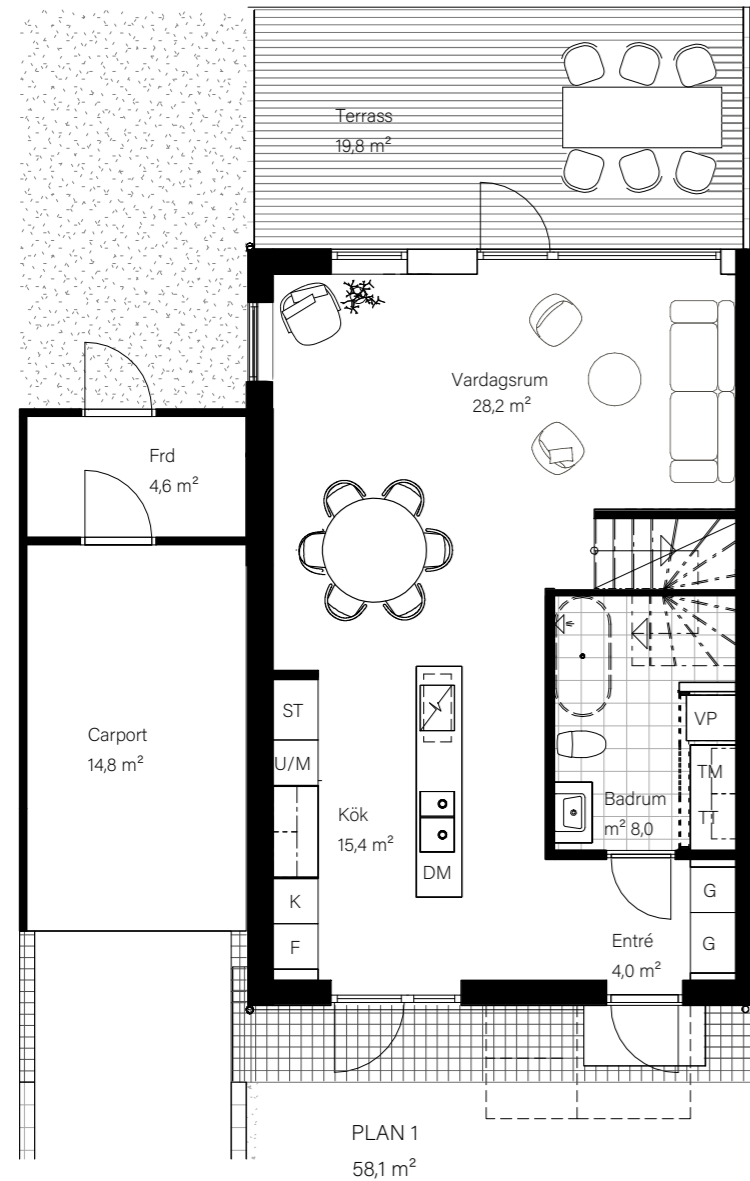

## Bostadsinformation

Parhus 8	Barsebäck 42:158
Storlek	118 m <sup>2</sup>
Antal rum	6-7 rok
Tomtstorlek	215 m <sup>2</sup>

DM	Diskmaskin
K	Kyl
F	Frys
	Inbyggnadshäll
U/M	Inbyggnadsugn/Micro
ST	Städskåp
G	Garderob
VP	Värmepump
TT	Tvättmaskin
TM	Torktumlare
FRD	Förråd

0 1 2 3 4 5 METER  
SKALA 1:100