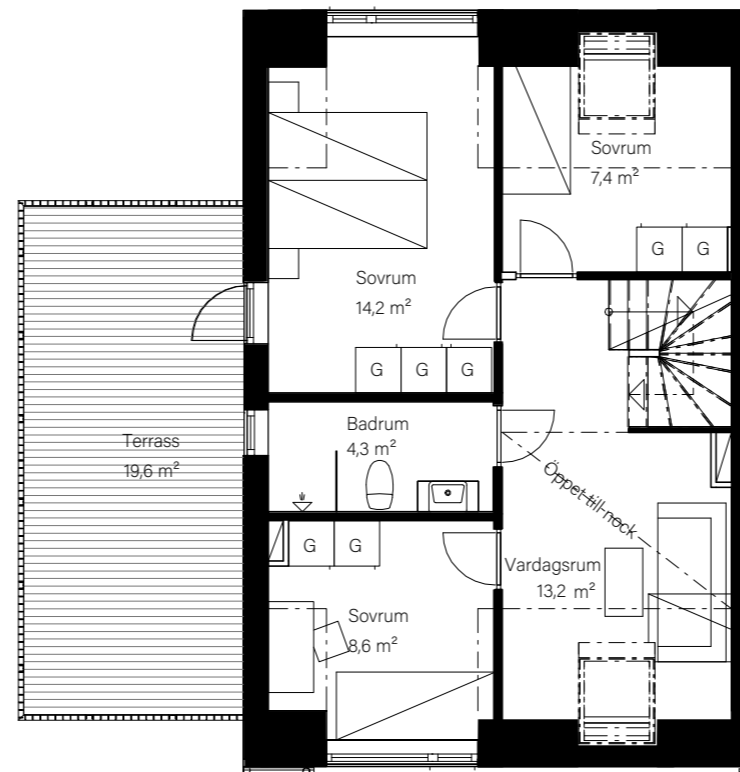

## Bostadsinformation

Parhus 8	Barsebäck 42:158
Storlek	118 m <sup>2</sup>
Antal rum	6-7 rok
Tomtstorlek	215 m <sup>2</sup>

DM	Diskmaskin
K	Kyl
F	Frys
	Inbyggnadshäll
U/M	Inbyggnadsugn/Micro
ST	Städskåp
G	Garderob
VP	Värmepump
TT	Tvättmaskin
TM	Torktumlare
FRD	Förråd

0 1 2 3 4 5 METER  
SKALA 1:100