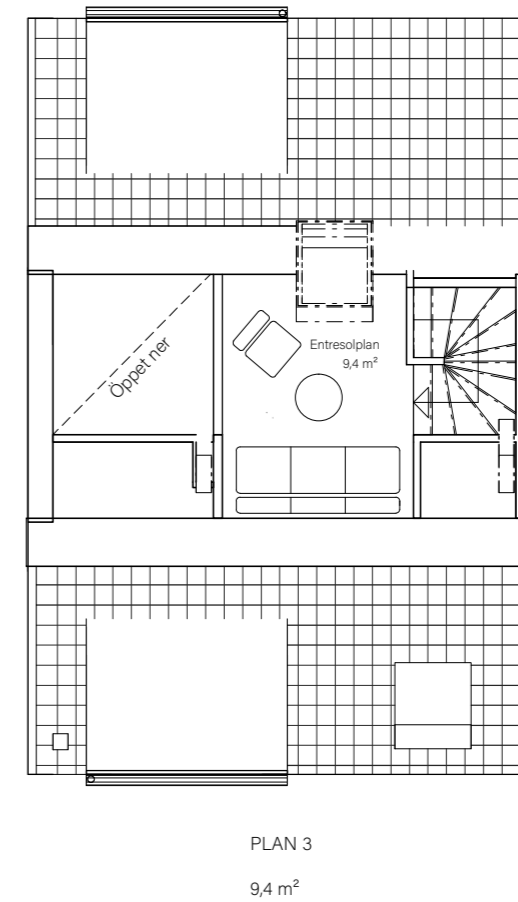

## Bostadsinformation

Parhus 9	Barsebäck 42:155
Storlek	118 m <sup>2</sup>
Antal rum	6-7 rok
Tomtstorlek	163 m <sup>2</sup>

DM	Diskmaskin
K	Kyl
F	Frys
	Inbyggnadshäll
U/M	Inbyggnadsugn/Micro
ST	Städsåp
G	Garderob
VP	Värmepump
TT	Tvättmaskin
TM	Torktumlare
FRD	Förråd