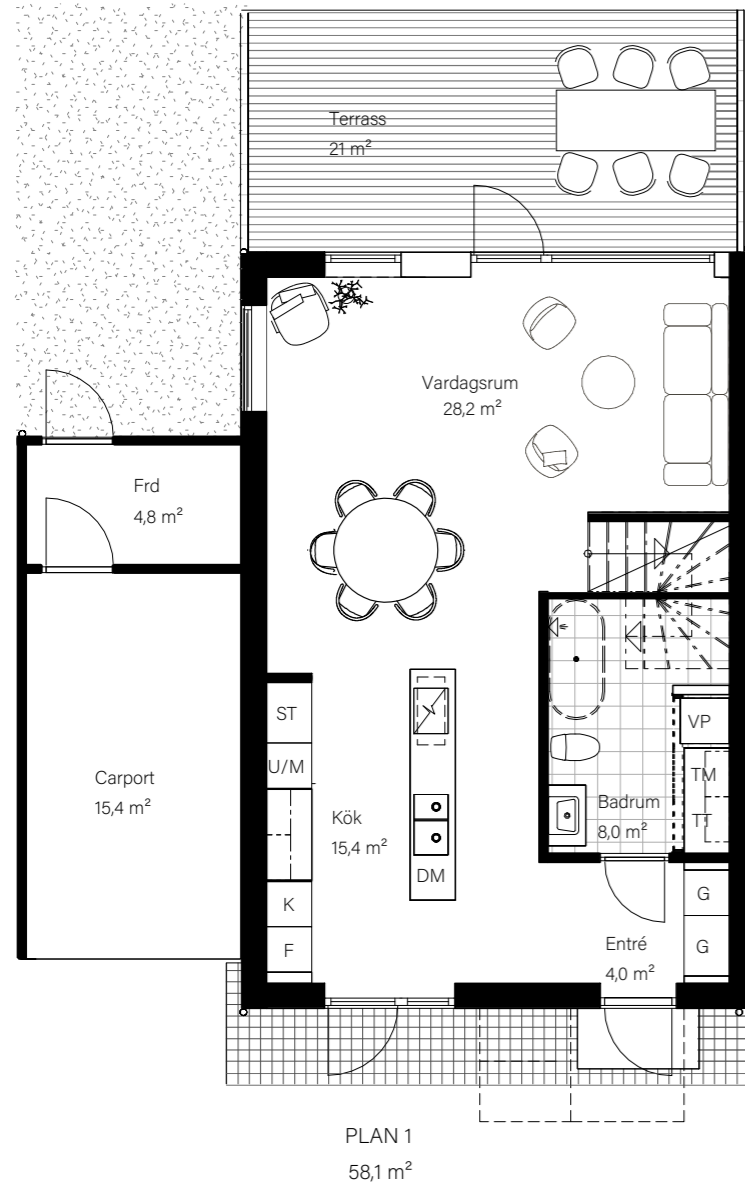

## Bostadsinformation

Parhus 9	Barsebäck 42:155
Storlek	118 m <sup>2</sup>
Antal rum	6-7 rok
Tomtstorlek	163 m <sup>2</sup>

DM	Diskmaskin
K	Kyl
F	Frys
	Inbyggnadshäll
U/M	Inbyggnadsugn/Micro
ST	Städsåp
G	Garderob
VP	Värmepump
TT	Tvättmaskin
TM	Torktumlare
FRD	Förråd

# MJÖBÄCKS®

Rumshöjd varierar med lutande tak. Rätt till ändringar förbehålles.  
Ytangivelser är preliminära. För exakta mått, vänligen konsultera bygglovshandlingar.

Skanna QR-koden för att komma till bostadsväljaren för exakt bostadsplacering