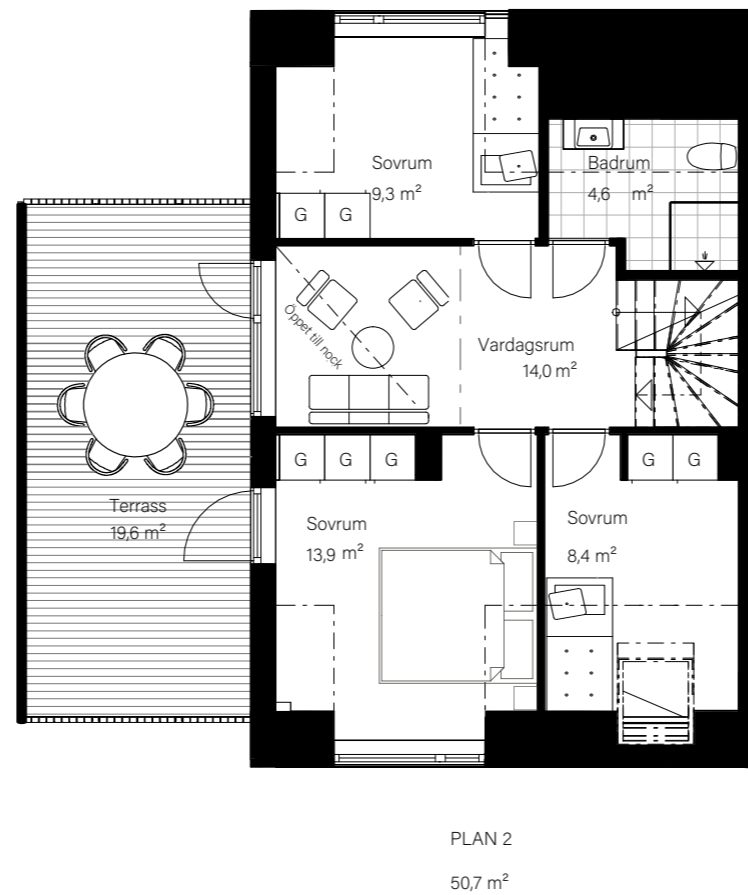

## Bostadsinformation

Parhus 9	Barsebäck 42:155
Storlek	118 m <sup>2</sup>
Antal rum	6-7 rok
Tomtstorlek	163 m <sup>2</sup>

DM	Diskmaskin
K	Kyl
F	Frys
	Inbyggnadshäll
U/M	Inbyggnadsugn/Micro
ST	Städsåp
G	Garderob
VP	Värmepump
TT	Tvättmaskin
TM	Torktumlare
FRD	Förråd

# MJÖBÄCKS®

Rumshöjd varierar med lutande tak. Rätt till ändringar förbehålles.  
Ytangivelser är preliminära. För exakta mått, vänligen konsultera bygglovshandlingar.

Skanna QR-koden för att komma till bostadsväljaren för exakt bostadsplacering