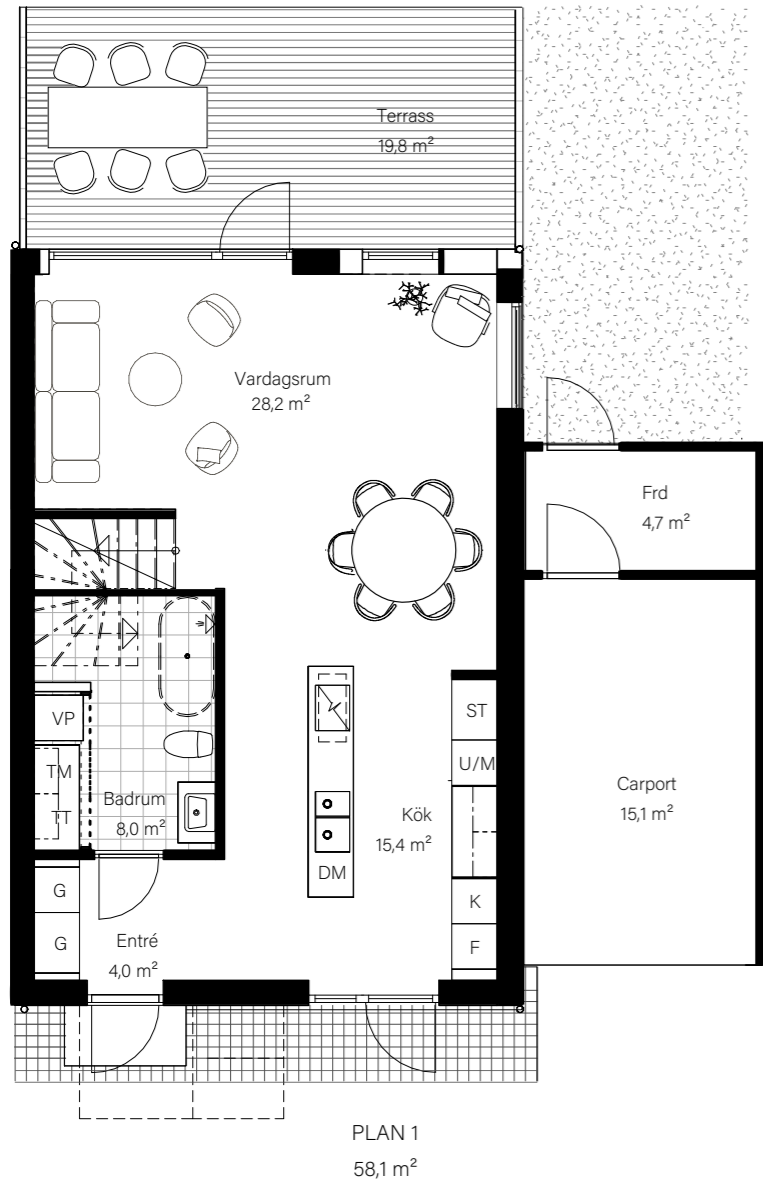

BARSEBÄCKS ÄNGAR

Bostadsinformation

Parhus 10	Barsebäck 42:159
Storlek	118 m ²
Antal rum	6-7 rok
Tomtstorlek	200 m ²

DM	Diskmaskin
K	Kyl
F	Frys
	Inbyggnadshäll
U/M	Inbyggnadsugn/Micro
ST	Städskåp
G	Garderob
VP	Värmepump
TT	Tvättmaskin
TM	Torktumlare
FRD	Förråd

PLAN 2

51,3m²

SKALA 1:100

MJÖBÄCKS®

Rumshöjd varierar med lutande tak. Rätt till ändringar förbehålles.
Ytangivelser är preliminära. För exakta mått, vänligen konsultera
bygglovshandlingar.

Skanna QR-koden för att komma till
bostadsväljaren för exakt bostadsplacering