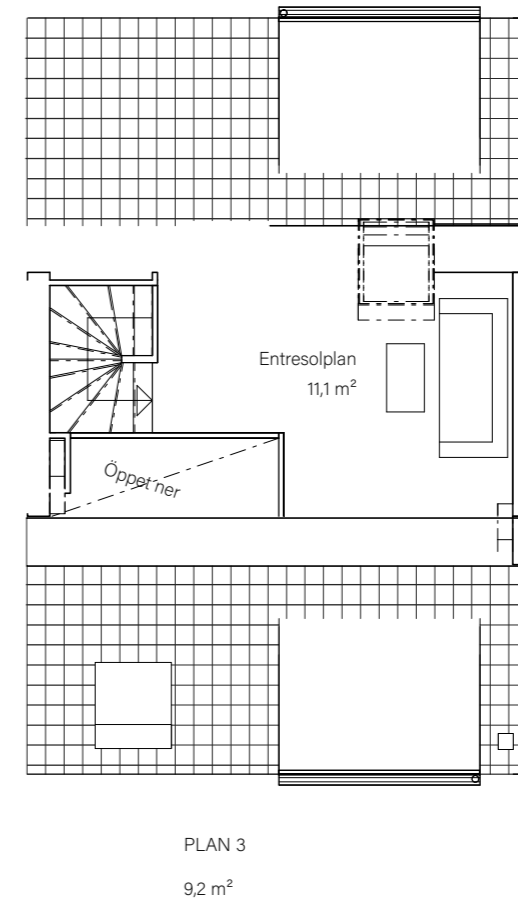

BARSEBÄCKS ÄNGAR

Bostadsinformation

Parhus 10	Barsebäck 42:159
Storlek	118 m ²
Antal rum	6-7 rok
Tomtstorlek	200 m ²

DM	Diskmaskin
K	Kyl
F	Frys
	Inbyggnadshäll
U/M	Inbyggnadsugn/Micro
ST	Städskåp
G	Garderob
VP	Värmepump
TT	Tvättmaskin
TM	Torktumlare
FRD	Förråd

PLAN 2

51,3m²

SKALA 1:100

MJÖBÄCKS®

Rumshöjd varierar med lutande tak. Rätt till ändringar förbehålles.
Ytangivelser är preliminära. För exakta mått, vänligen konsultera
bygglovshandlingar.

Skanna QR-koden för att komma till
bostadsväljaren för exakt bostadsplacering