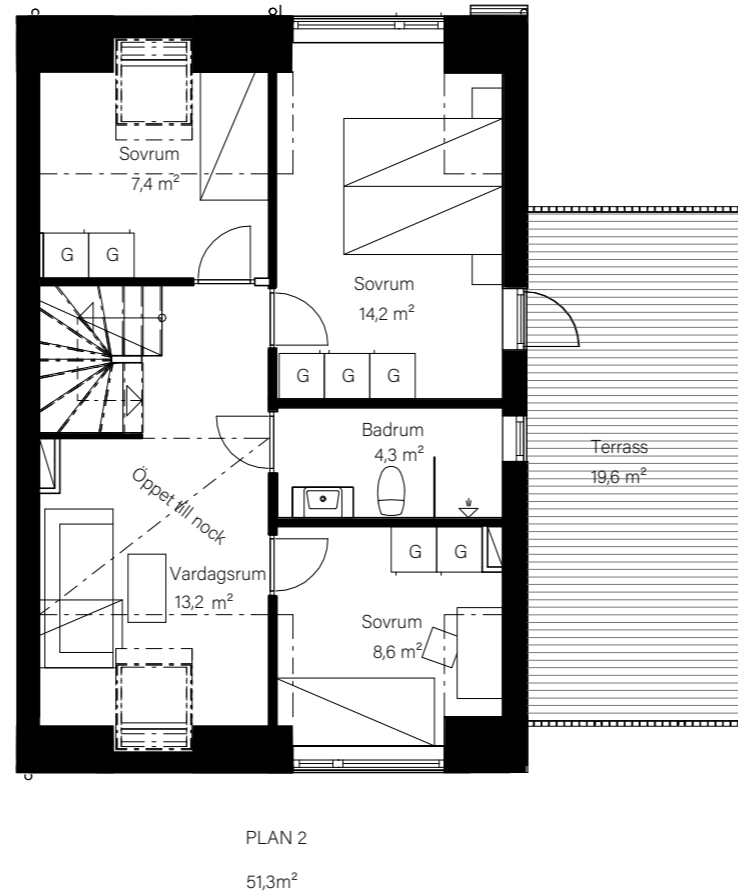

BARSEBÄCKS ÄNGAR

Bostadsinformation

Parhus 10	Barsebäck 42:159
Storlek	118 m ²
Antal rum	6-7 rok
Tomtstorlek	200 m ²

DM	Diskmaskin
K	Kyl
F	Frys
	Inbyggnadshäll
U/M	Inbyggnadsugn/Micro
ST	Städskåp
G	Garderob
VP	Värmepump
TT	Tvättmaskin
TM	Torktumlare
FRD	Förråd

PLAN 2

51,3m²

SKALA 1:100

MJÖBÄCKS®

Rumshöjd varierar med lutande tak. Rätt till ändringar förbehålles.
Ytangivelser är preliminära. För exakta mått, vänligen konsultera
bygglovshandlingar.

Skanna QR-koden för att komma till
bostadsväljaren för exakt bostadsplacering