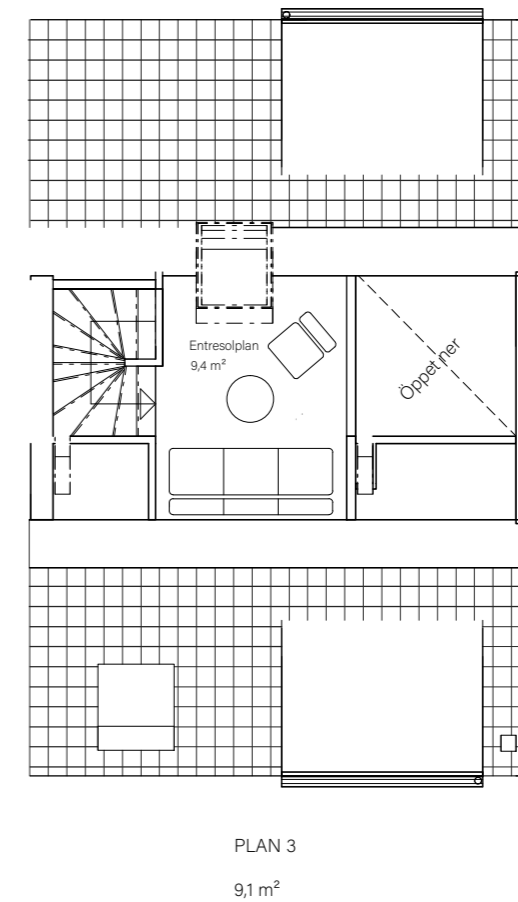

BARSEBÄCKS ÄNGAR

Bostadsinformation

Parhus 11	Barsebäck 42:156
Storlek	118 m ²
Antal rum	6-7 rok
Tomtstorlek	154 m ²

DM	Diskmaskin
K	Kyl
F	Frys
	Inbyggnadshäll
U/M	Inbyggnadsugn/Micro
ST	Städsåp
G	Garderob
VP	Värmepump
TT	Tvättmaskin
TM	Torktumlare
FRD	Förråd

MJÖBÄCKS®

Rumshöjd varierar med lutande tak. Rätt till ändringar förbehålles.
Ytangivelser är preliminära. För exakta mått, vänligen konsultera
bygglovshandlingar.

Skanna QR-koden för att komma till
bostadsväljaren för exakt bostadsplacering