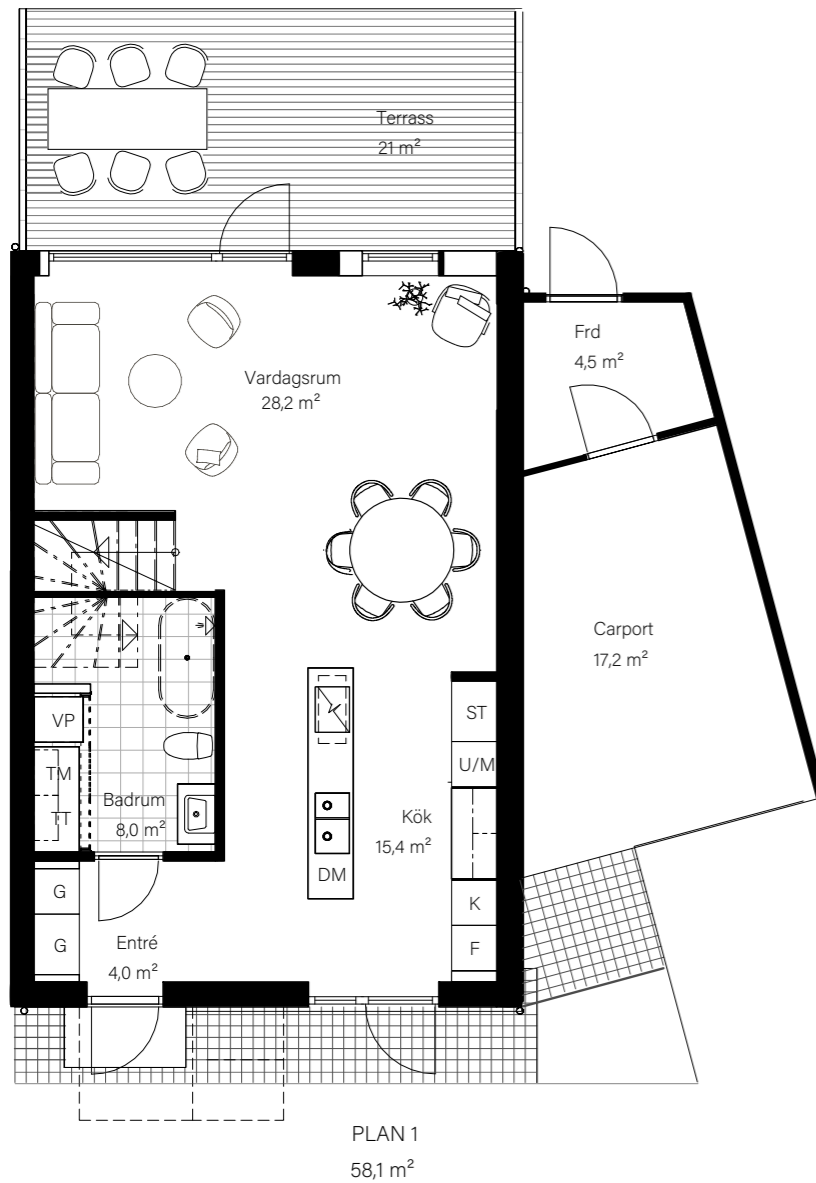

BARSEBÄCKS ÄNGAR

Bostadsinformation

Parhus 11	Barsebäck 42:156
Storlek	118 m ²
Antal rum	6-7 rok
Tomtstorlek	154 m ²

DM	Diskmaskin
K	Kyl
F	Frys
	Inbyggnadshäll
U/M	Inbyggnadsugn/Micro
ST	Städsåp
G	Garderob
VP	Värmepump
TT	Tvättmaskin
TM	Torktumlare
FRD	Förråd

MJÖBÄCKS®

Rumshöjd varierar med lutande tak. Rätt till ändringar förbehålles.
Ytangivelser är preliminära. För exakta mått, vänligen konsultera
bygglovshandlingar.

Skanna QR-koden för att komma till
bostadsväljaren för exakt bostadsplacering