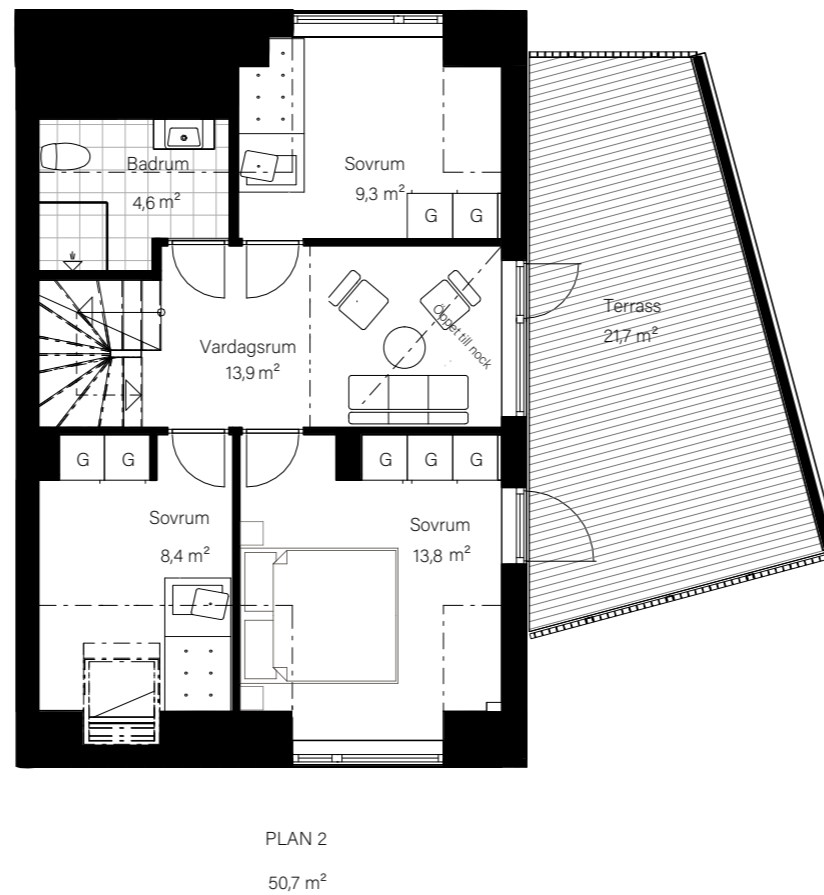

BARSEBÄCKS ÄNGAR

Bostadsinformation

Parhus 11	Barsebäck 42:156
Storlek	118 m ²
Antal rum	6-7 rok
Tomtstorlek	154 m ²

DM	Diskmaskin
K	Kyl
F	Frys
	Inbyggnadshäll
U/M	Inbyggnadsugn/Micro
ST	Städsåp
G	Garderob
VP	Värmepump
TT	Tvättmaskin
TM	Torktumlare
FRD	Förråd

MJÖBÄCKS®

Rumshöjd varierar med lutande tak. Rätt till ändringar förbehålles.
Ytangivelser är preliminära. För exakta mått, vänligen konsultera
bygglovshandlingar.

Skanna QR-koden för att komma till
bostadsväljaren för exakt bostadsplacering