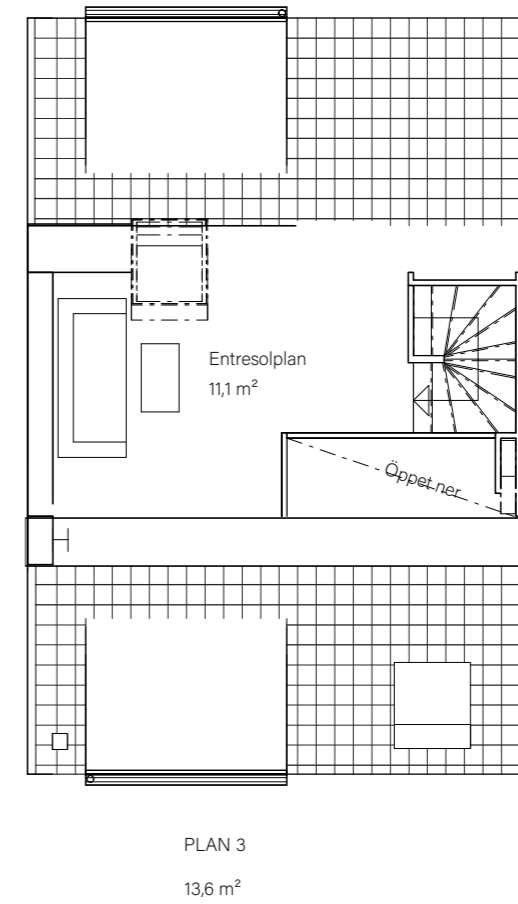

## Bostadsinformation

Parhus 12	Barsebäck 42:160
Storlek	118 m <sup>2</sup>
Antal rum	6-7 rok
Tomtstorlek	198 m <sup>2</sup>

DM	Diskmaskin
K	Kyl
F	Frys
	Inbyggnadshäll
U/M	Inbyggnadsugn/Micro
ST	Städskåp
G	Garderob
VP	Värmepump
TT	Tvättmaskin
TM	Torktumlare
FRD	Förråd