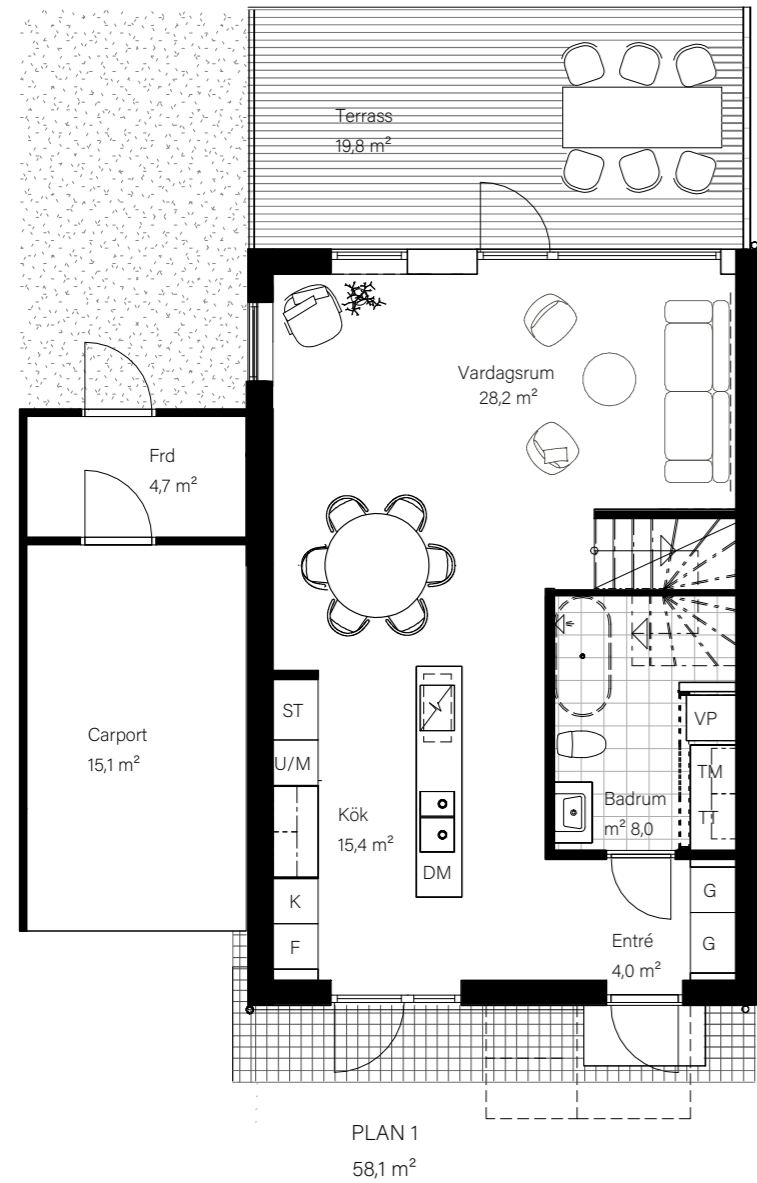

## Bostadsinformation

Parhus 12	Barsebäck 42:160
Storlek	118 m <sup>2</sup>
Antal rum	6-7 rok
Tomtstorlek	198 m <sup>2</sup>

DM	Diskmaskin
K	Kyl
F	Frys
	Inbyggnadshäll
U/M	Inbyggnadsugn/Micro
ST	Städskåp
G	Garderob
VP	Värmepump
TT	Tvättmaskin
TM	Torktumlare
FRD	Förråd

# MJÖBÄCKS®

Rumshöjd varierar med lutande tak. Rätt till ändringar förbehålles.  
Ytangivelser är preliminära. För exakta mått, vänligen konsultera  
bygglovshandlingar.

Skanna QR-koden för att komma till  
bostadsväljaren för exakt bostadsplacering