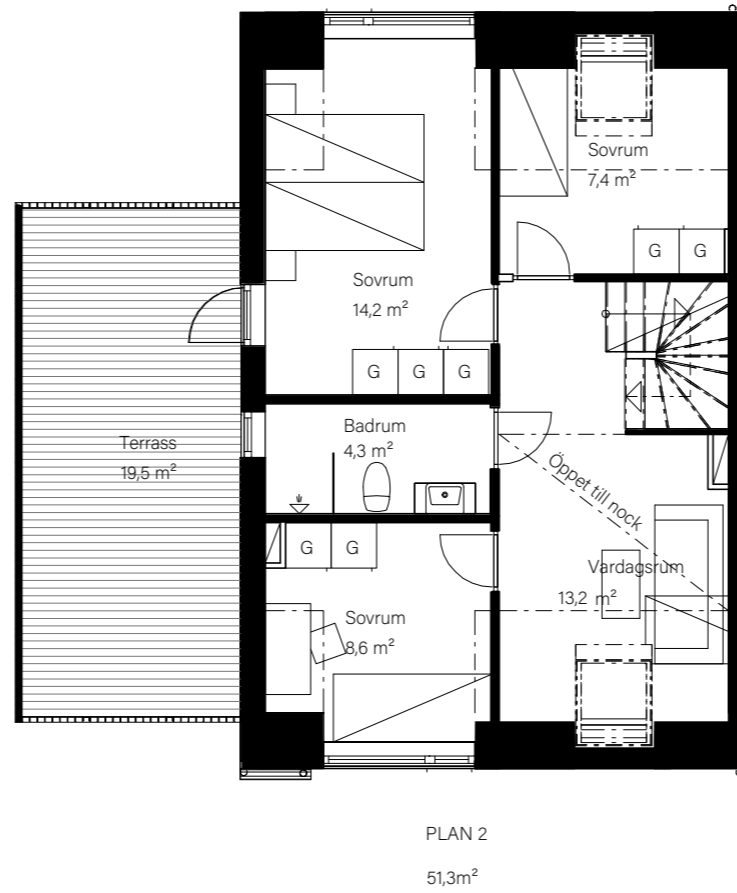

## Bostadsinformation

Parhus 12	Barsebäck 42:160
Storlek	118 m <sup>2</sup>
Antal rum	6-7 rok
Tomtstorlek	198 m <sup>2</sup>

DM	Diskmaskin
K	Kyl
F	Frys
	Inbyggnadshäll
U/M	Inbyggnadsugn/Micro
ST	Städskåp
G	Garderob
VP	Värmepump
TT	Tvättmaskin
TM	Torktumlare
FRD	Förråd

# MJÖBÄCKS®

Rumshöjd varierar med lutande tak. Rätt till ändringar förbehålles.  
Ytangivelser är preliminära. För exakta mått, vänligen konsultera  
bygglovshandlingar.

Skanna QR-koden för att komma till  
bostadsväljaren för exakt bostadsplacering