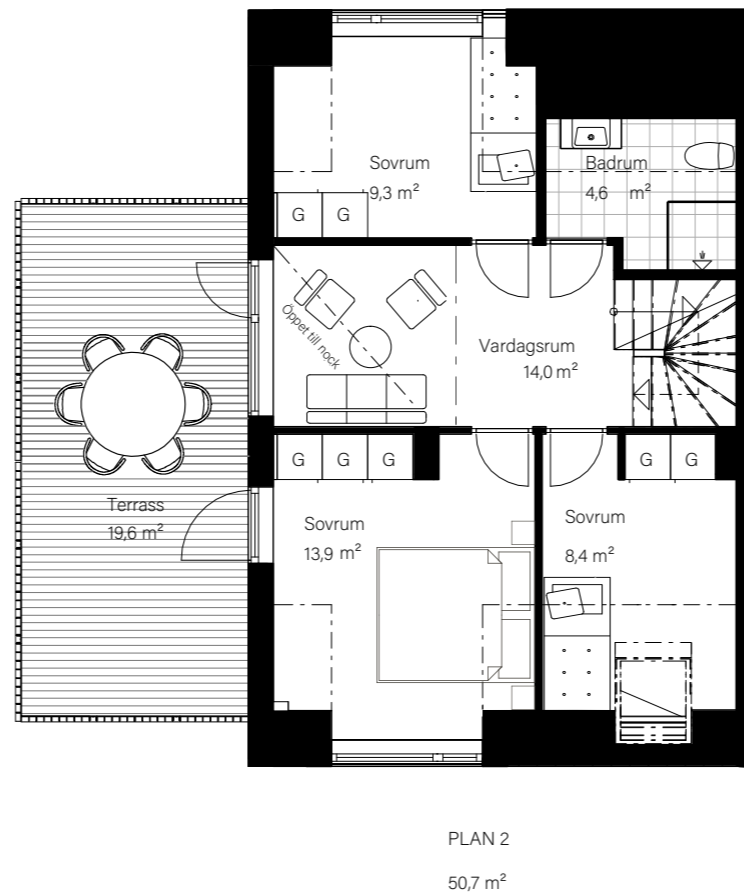

BARSEBÄCKS ÄNGAR

Bostadsinformation

Parhus 13	Barsebäck 42:157
Storlek	118 m ²
Antal rum	6-7 rok
Tomtstorlek	175 m ²

- DM Diskmaskin
- K Kyl
- F Frys
- Inbyggnadshäll
- U/M Inbyggnadsugn/Micro
- ST Städsåp
- G Garderob
- VP Värmepump
- TT Tvättmaskin
- TM Torktumlare
- FRD Förråd

MJÖBÄCKS®

Rumshöjd varierar med lutande tak. Rätt till ändringar förbehålles.
Ytangelser är preliminära. För exakta mått, vänligen konsultera bygglovshandlingar.

Skanna QR-koden för att komma till bostadsväljaren för exakt bostadsplacering