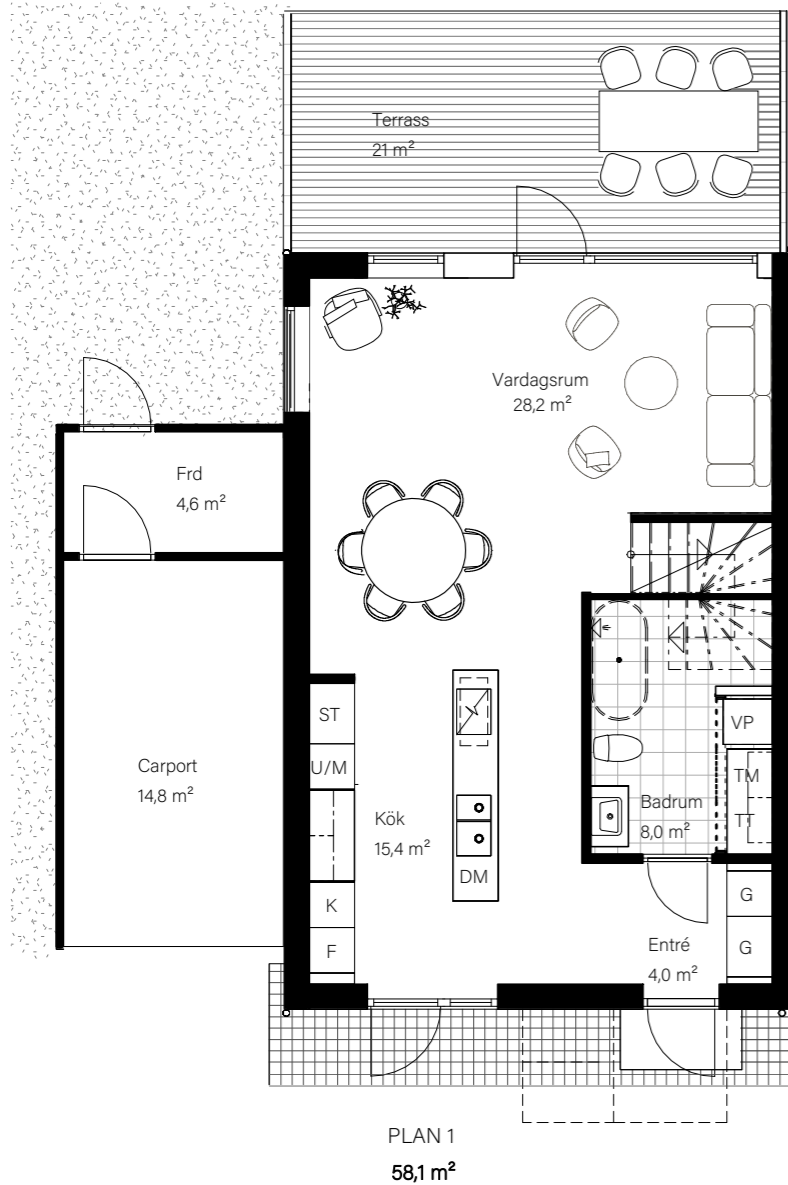

BARSEBÄCKS ÄNGAR

Bostadsinformation

Parhus 13	Barsebäck 42:157
Storlek	118 m ²
Antal rum	6-7 rok
Tomtstorlek	175 m ²

- DM Diskmaskin
- K Kyl
- F Frys
- Inbyggnadshäll
- U/M Inbyggnadsugn/Micro
- ST Städsåp
- G Garderob
- VP Värmepump
- TT Tvättmaskin
- TM Torktumlare
- FRD Förråd

MJÖBÄCKS®

Rumshöjd varierar med lutande tak. Rätt till ändringar förbehålles.
Ytangelser är preliminära. För exakta mått, vänligen konsultera bygglovshandlingar.

Skanna QR-koden för att komma till bostadsväljaren för exakt bostadsplacering