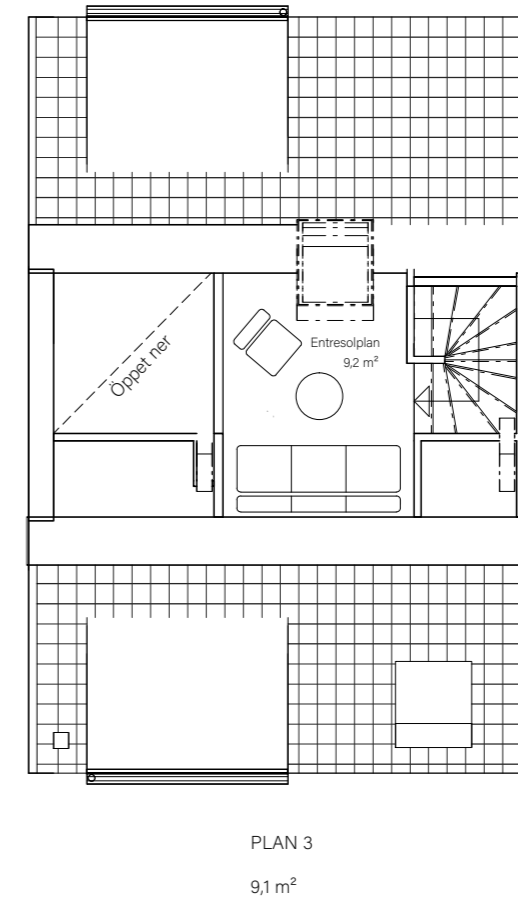

BARSEBÄCKS ÄNGAR

Bostadsinformation

Parhus 13	Barsebäck 42:157
Storlek	118 m ²
Antal rum	6-7 rok
Tomtstorlek	175 m ²

- DM Diskmaskin
- K Kyl
- F Frys
- Inbyggnadshäll
- U/M Inbyggnadsugn/Micro
- ST Städsåp
- G Garderob
- VP Värmepump
- TT Tvättmaskin
- TM Torktumlare
- FRD Förråd

MJÖBÄCKS®

Rumshöjd varierar med lutande tak. Rätt till ändringar förbehålles.
Ytangelser är preliminära. För exakta mått, vänligen konsultera bygglovshandlingar.

Skanna QR-koden för att komma till bostadsväljaren för exakt bostadsplacering