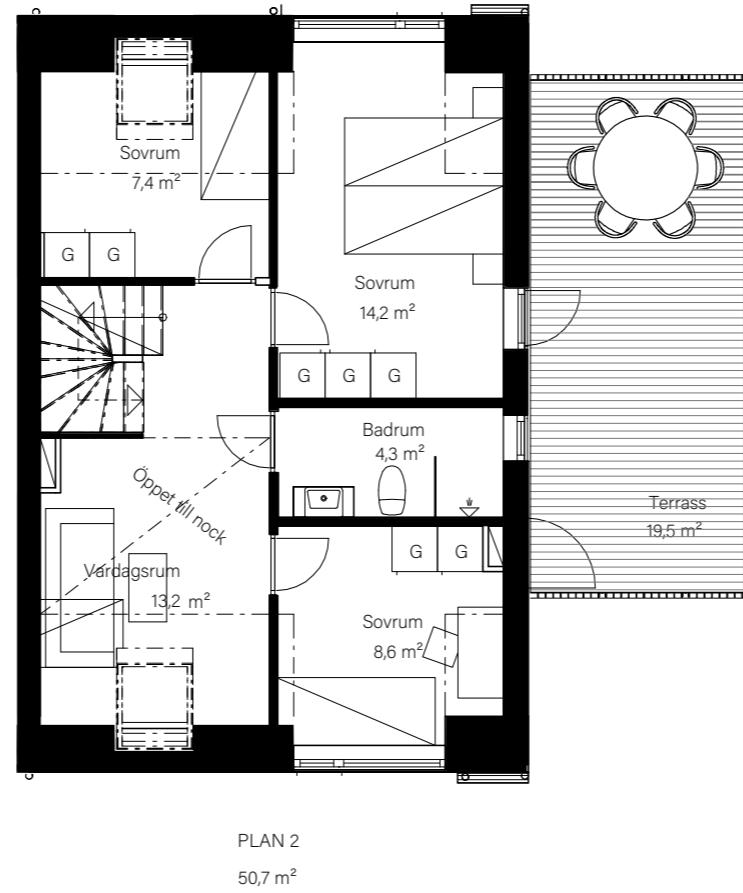

BARSEBÄCKS ÄNGAR

Bostadsinformation

Parhus 14	Barsebäck 42:161
Storlek	118 m ²
Antal rum	6-7 rok
Tomtstorlek	196 m ²

MJÖBÄCKS®

Rumshöjd varierar med lutande tak. Rätt till ändringar förbehålles.
Ytangivelser är preliminära. För exakta mått, vänligen konsultera
bygglovshandlingar.