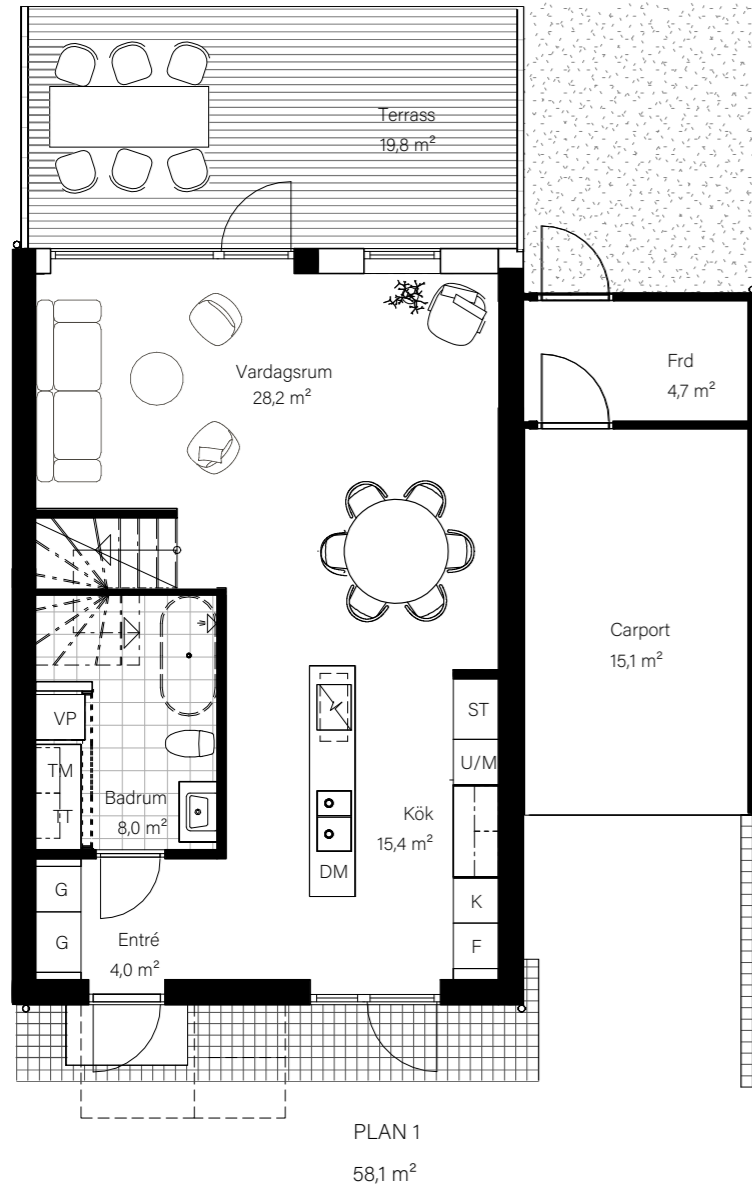

BARSEBÄCKS ÄNGAR

Bostadsinformation

Parhus 14	Barsebäck 42:161
Storlek	118 m ²
Antal rum	6-7 rok
Tomtstorlek	196 m ²

MJÖBÄCKS®

Rumshöjd varierar med lutande tak. Rätt till ändringar förbehålles.
Ytangivelser är preliminära. För exakta mått, vänligen konsultera
bygglovshandlingar.