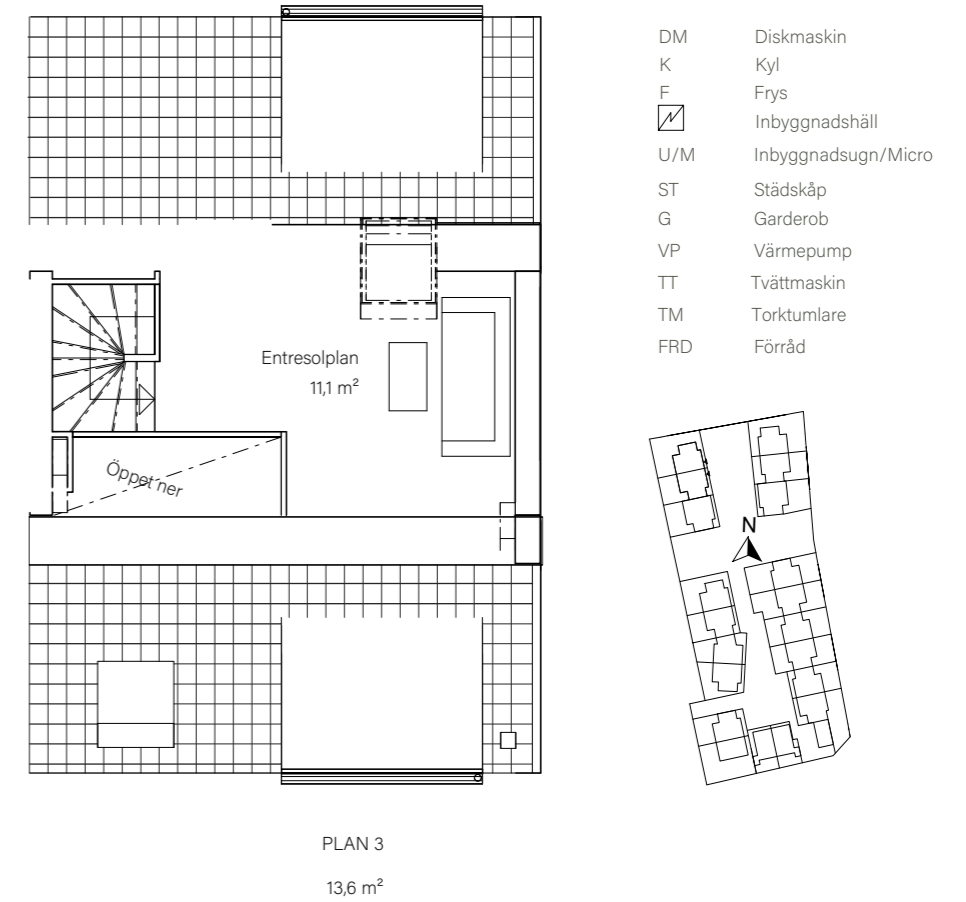

BARSEBÄCKS ÄNGAR

Bostadsinformation

Parhus 14	Barsebäck 42:161
Storlek	118 m ²
Antal rum	6-7 rok
Tomtstorlek	196 m ²

MJÖBÄCKS®

Rumshöjd varierar med lutande tak. Rätt till ändringar förbehålles.
Ytangivelser är preliminära. För exakta mått, vänligen konsultera
bygglovshandlingar.