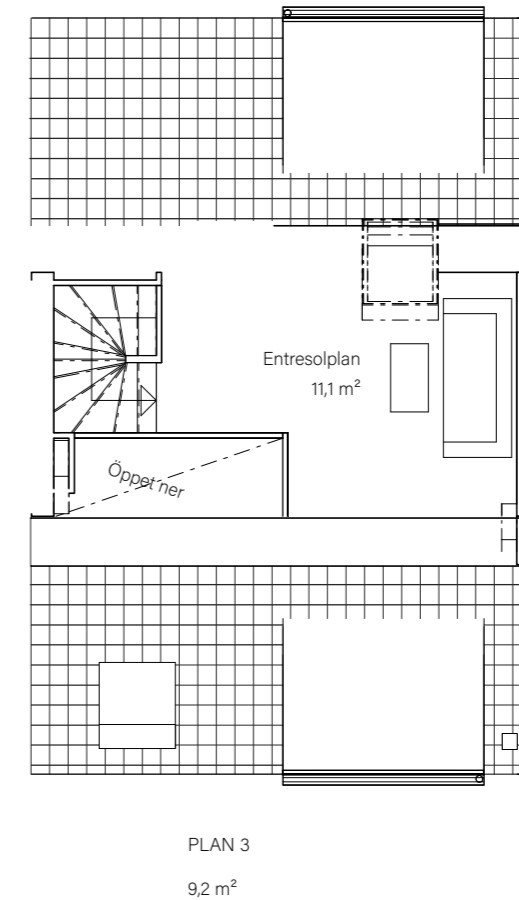

BARSEBÄCKS ÄNGAR

Bostadsinformation

Parhus 15	Barsebäck 42:164
Storlek	118 m ²
Antal rum	6-7 rok
Tomtstorlek	170 m ²

DM	Diskmaskin
K	Kyl
F	Frys
	Inbyggnadshäll
U/M	Inbyggnadsgugn/Micro
ST	Städskåp
G	Garderob
VP	Värmepump
TT	Tvättmaskin
TM	Torktumlare
FRD	Förråd

MJÖBÄCKS®

Rumshöjd varierar med lutande tak. Rätt till ändringar förbehålles.
Ytangivelser är preliminära. För exakta mått, vänligen konsultera bygglovshandlingar.

Skanna QR-koden för att komma till bostadsväljaren för exakt bostadsplacering