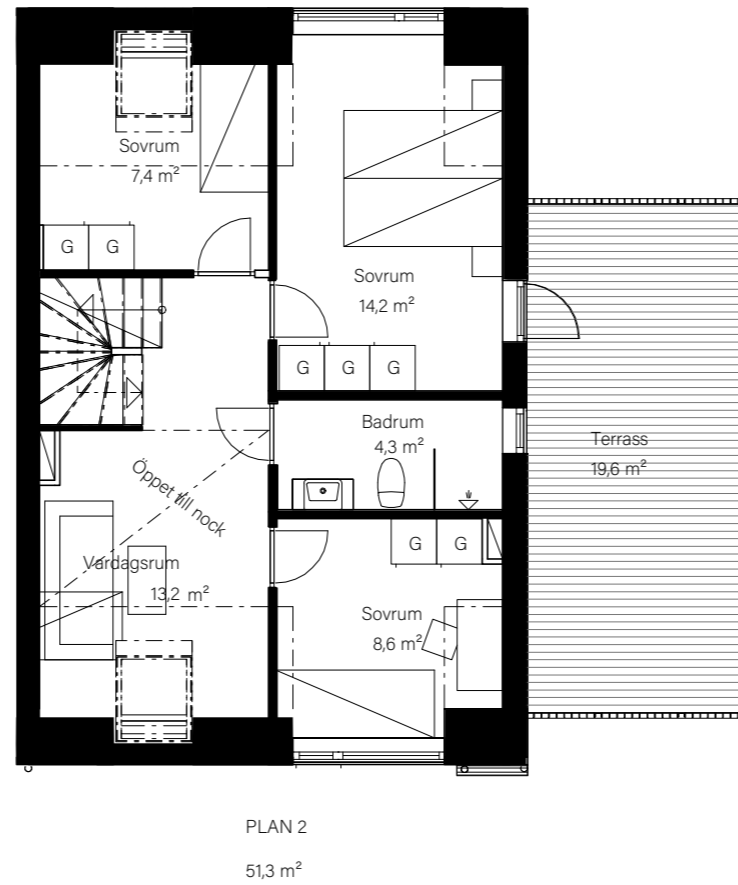

BARSEBÄCKS ÄNGAR

Bostadsinformation

Parhus 15	Barsebäck 42:164
Storlek	118 m ²
Antal rum	6-7 rok
Tomtstorlek	170 m ²

DM	Diskmaskin
K	Kyl
F	Frys
	Inbyggnadshäll
U/M	Inbyggnadsgugn/Micro
ST	Städskåp
G	Garderob
VP	Värmepump
TT	Tvättmaskin
TM	Torktumlare
FRD	Förråd

MJÖBÄCKS®

Rumshöjd varierar med lutande tak. Rätt till ändringar förbehålles.
Ytangivelser är preliminära. För exakta mått, vänligen konsultera bygglovshandlingar.

Skanna QR-koden för att komma till bostadsväljaren för exakt bostadsplacering