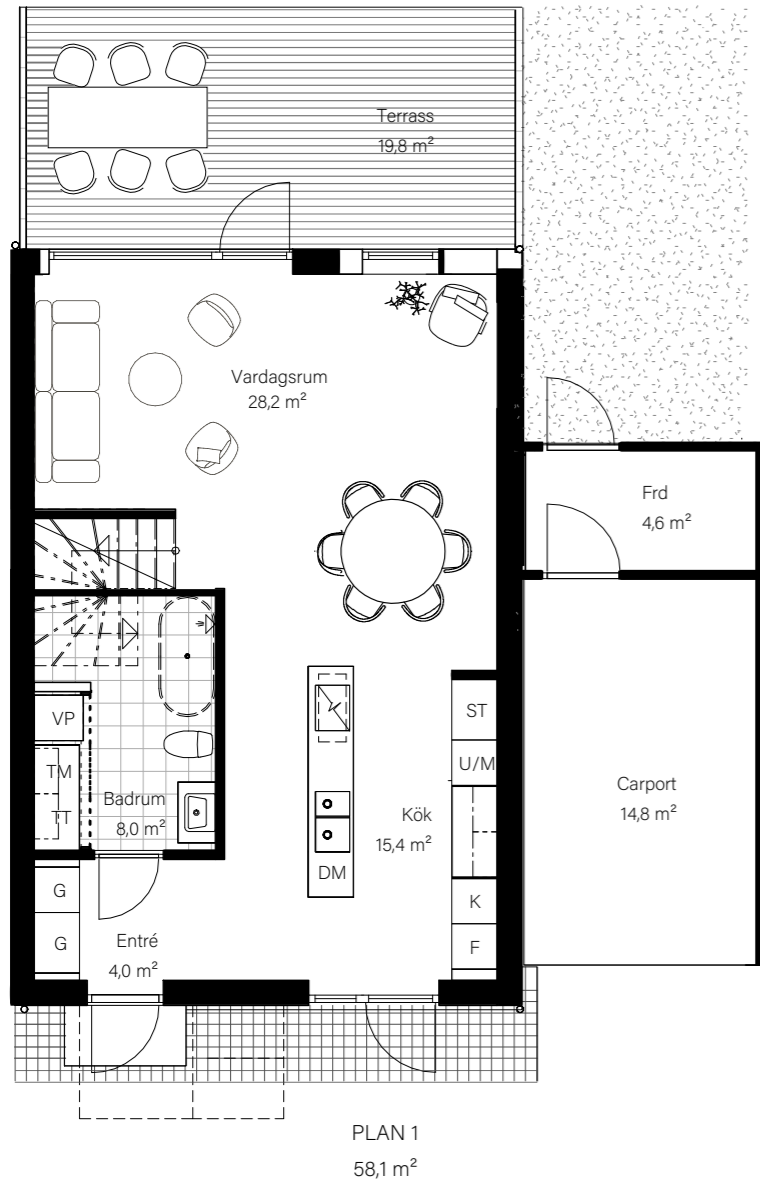

BARSEBÄCKS ÄNGAR

Bostadsinformation

Parhus 15	Barsebäck 42:164
Storlek	118 m ²
Antal rum	6-7 rok
Tomtstorlek	170 m ²

DM	Diskmaskin
K	Kyl
F	Frys
	Inbyggnadshäll
U/M	Inbyggnadsgugn/Micro
ST	Städskåp
G	Garderob
VP	Värmepump
TT	Tvättmaskin
TM	Torktumlare
FRD	Förråd

MJÖBÄCKS®

Rumshöjd varierar med lutande tak. Rätt till ändringar förbehålles.
Ytangivelser är preliminära. För exakta mått, vänligen konsultera bygglovshandlingar.

Skanna QR-koden för att komma till bostadsväljaren för exakt bostadsplacering