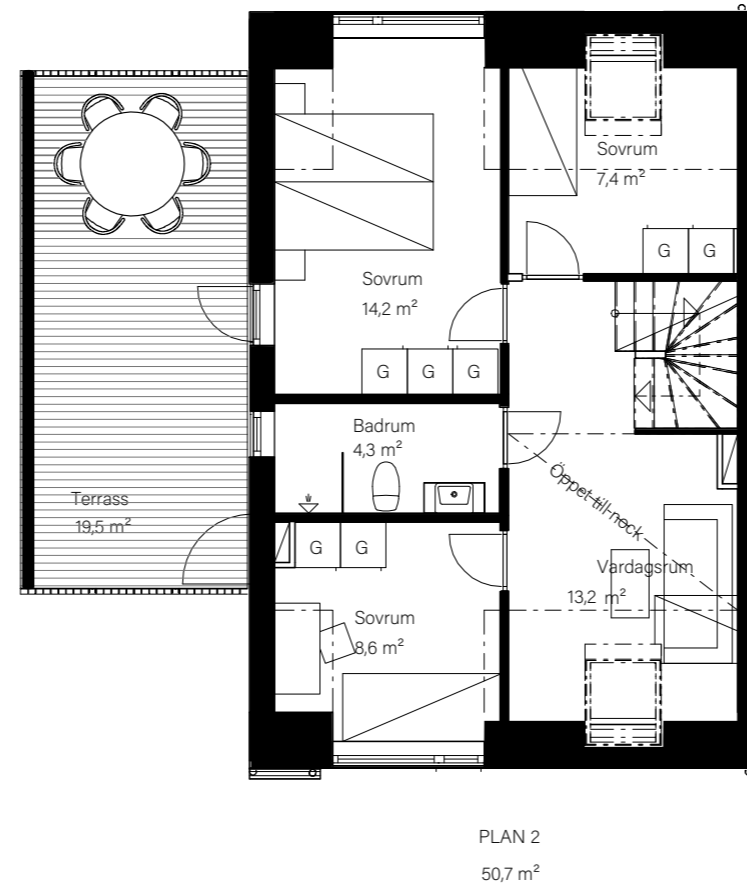

BARSEBÄCKS ÄNGAR

Bostadsinformation

Parhus 16	Barsebäck 42:162
Storlek	118 m ²
Antal rum	6-7 rok
Tomtstorlek	167 m ²

DM	Diskmaskin
K	Kyl
F	Frys
	Inbyggnadshäll
U/M	Inbyggnadsugn/Micro
ST	Städskåp
G	Garderob
VP	Värmepump
TT	Tvättmaskin
TM	Torktumlare
FRD	Förråd

MJÖBÄCKS®

Rumshöjd varierar med lutande tak. Rätt till ändringar förbehålles.
Ytangivelser är preliminära. För exakta mått, vänligen konsultera bygglovshandlingar.

Skanna QR-koden för att komma till bostadsväljaren för exakt bostadsplacering