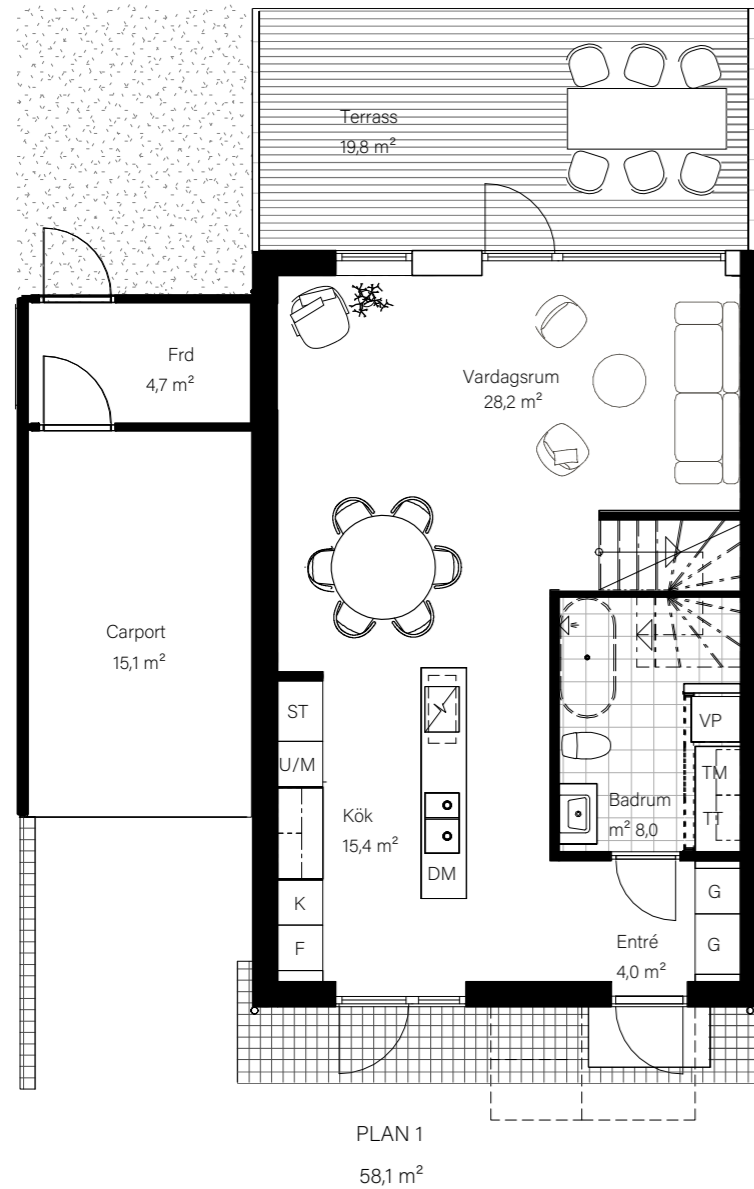

BARSEBÄCKS ÄNGAR

Bostadsinformation

Parhus 16	Barsebäck 42:162
Storlek	118 m ²
Antal rum	6-7 rok
Tomtstorlek	167 m ²

DM	Diskmaskin
K	Kyl
F	Frys
	Inbyggnadshäll
U/M	Inbyggnadsugn/Micro
ST	Städskåp
G	Garderob
VP	Värmepump
TT	Tvättmaskin
TM	Torktumlare
FRD	Förråd

MJÖBÄCKS®

Rumshöjd varierar med lutande tak. Rätt till ändringar förbehålles.
Ytangivelser är preliminära. För exakta mått, vänligen konsultera bygglovshandlingar.

Skanna QR-koden för att komma till bostadsväljaren för exakt bostadsplacering