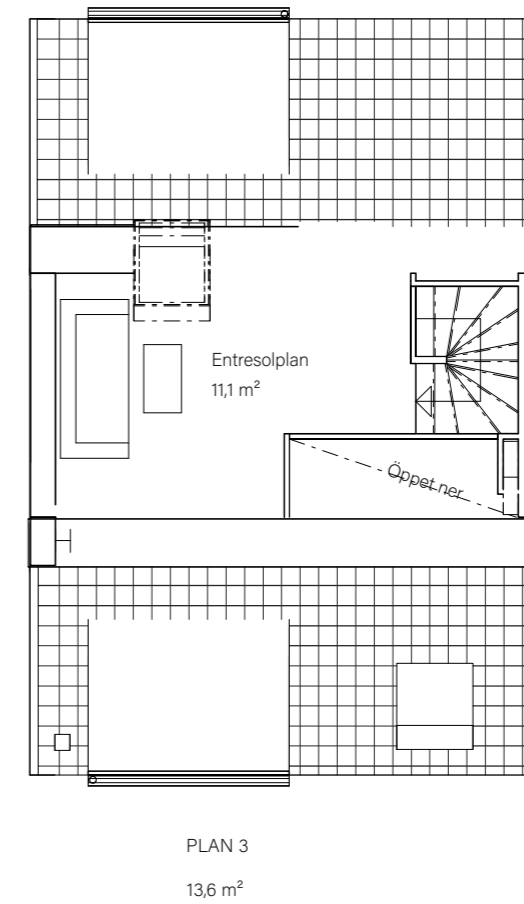

BARSEBÄCKS ÄNGAR

Bostadsinformation

Parhus 16	Barsebäck 42:162
Storlek	118 m ²
Antal rum	6-7 rok
Tomtstorlek	167 m ²

DM	Diskmaskin
K	Kyl
F	Frys
	Inbyggnadshäll
U/M	Inbyggnadsugn/Micro
ST	Städskåp
G	Garderob
VP	Värmepump
TT	Tvättmaskin
TM	Torktumlare
FRD	Förråd

MJÖBÄCKS®

Rumshöjd varierar med lutande tak. Rätt till ändringar förbehålles.
Ytangivelser är preliminära. För exakta mått, vänligen konsultera bygglovshandlingar.

Skanna QR-koden för att komma till bostadsväljaren för exakt bostadsplacering