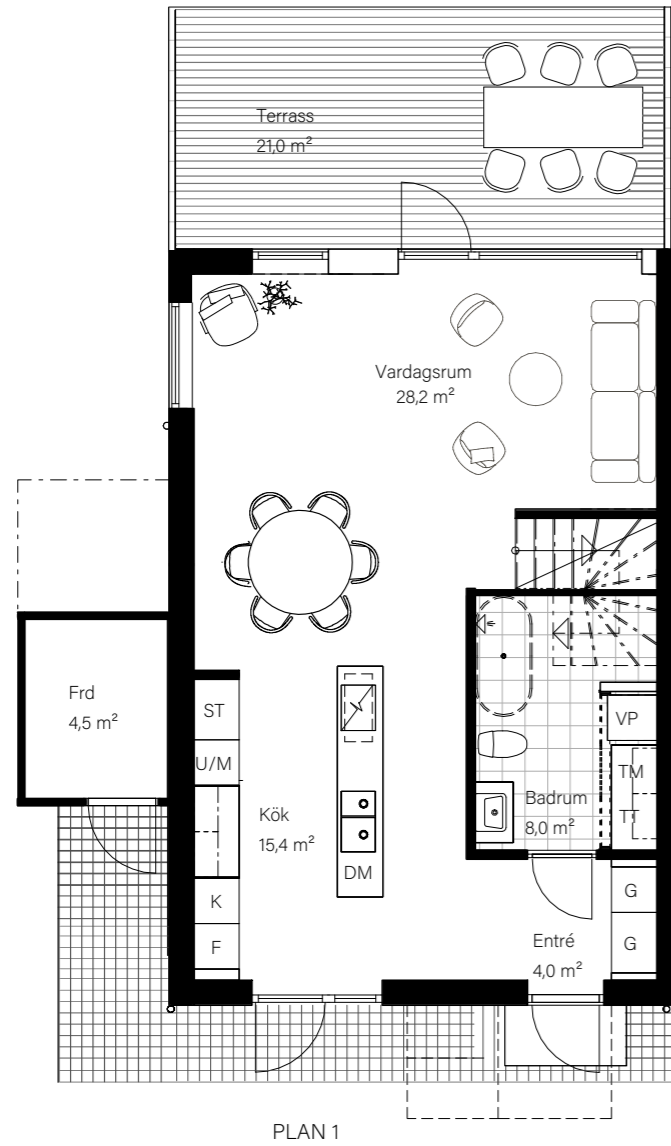

## Bostadsinformation

|             |                    |
|-------------|--------------------|
| Parhus 17   | Barsebäck 42:165   |
| Storlek     | 118 m <sup>2</sup> |
| Antal rum   | 6-7 rok            |
| Tomtstorlek | 241 m <sup>2</sup> |