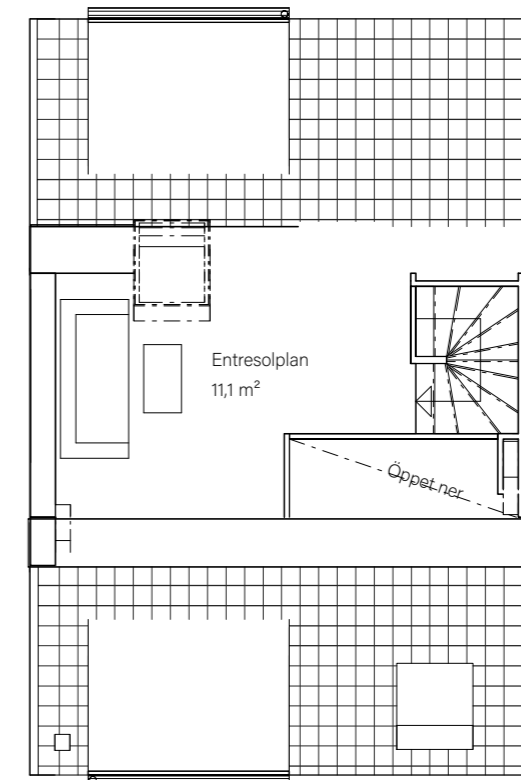

## Bostadsinformation

|             |                    |
|-------------|--------------------|
| Parhus 17   | Barsebäck 42:165   |
| Storlek     | 118 m <sup>2</sup> |
| Antal rum   | 6-7 rok            |
| Tomtstorlek | 241 m <sup>2</sup> |