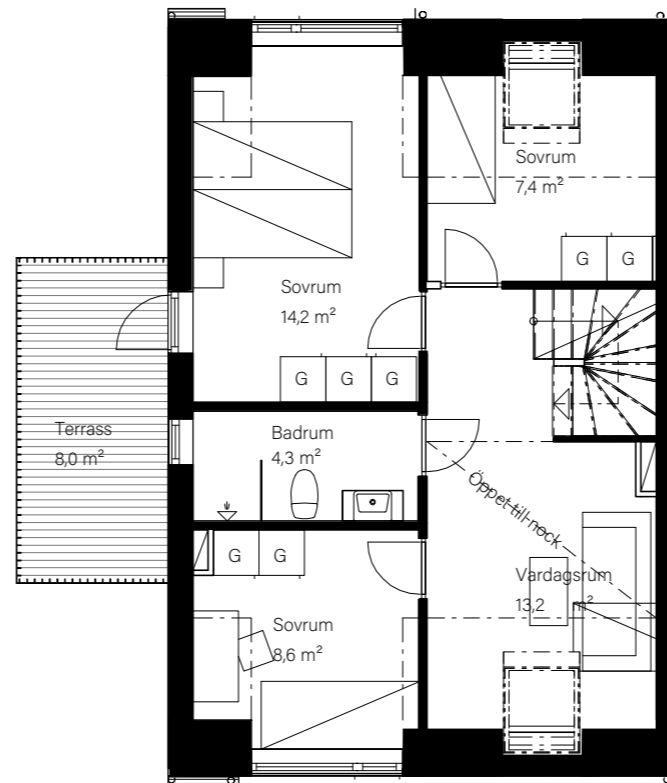

## Bostadsinformation

|             |                    |
|-------------|--------------------|
| Parhus 17   | Barsebäck 42:165   |
| Storlek     | 118 m <sup>2</sup> |
| Antal rum   | 6-7 rok            |
| Tomtstorlek | 241 m <sup>2</sup> |