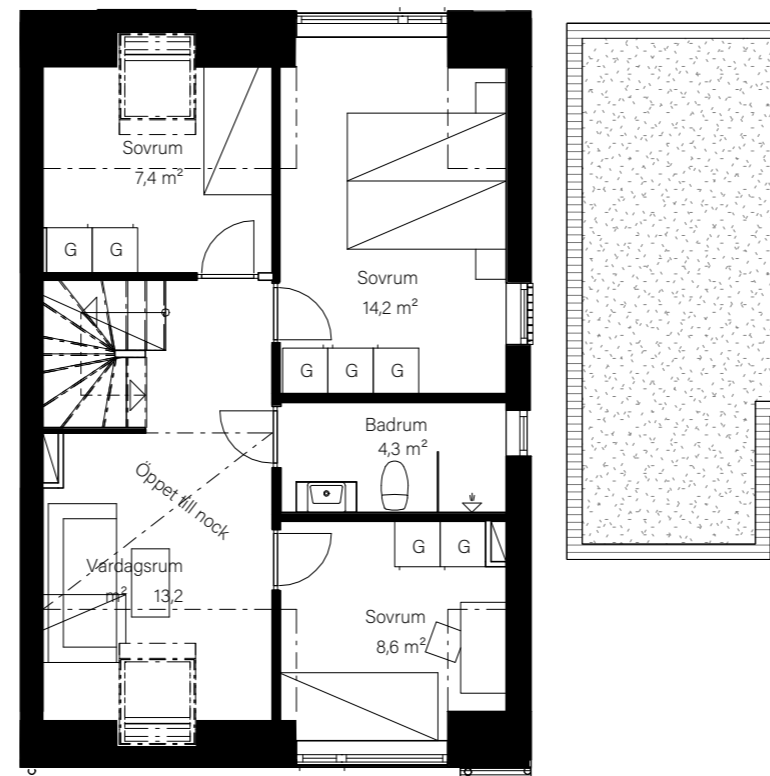

BARSEBÄCKS ÄNGAR

Bostadsinformation

Parhus 18	Barsebäck 42:163
Storlek	118 m ²
Antal rum	6-7 rok
Tomtstorlek	218 m ²

DM	Diskmaskin
K	Kyl
F	Frys
	Inbyggnadshäll
U/M	Inbyggnadsugn/Micro
ST	Städsåp
G	Garderob
VP	Värmepump
TT	Tvättmaskin
TM	Torktumlare
FRD	Förråd

PLAN 2

51,3 m²

SKALA 1:100

MJÖBÄCKS®

Rumshöjd varierar med lutande tak. Rätt till ändringar förbehålles.
Ytangivelser är preliminära. För exakta mått, vänligen konsultera
bygglovshandlingar.

Skanna QR-koden för att komma till
bostadsväljaren för exakt bostadsplacering