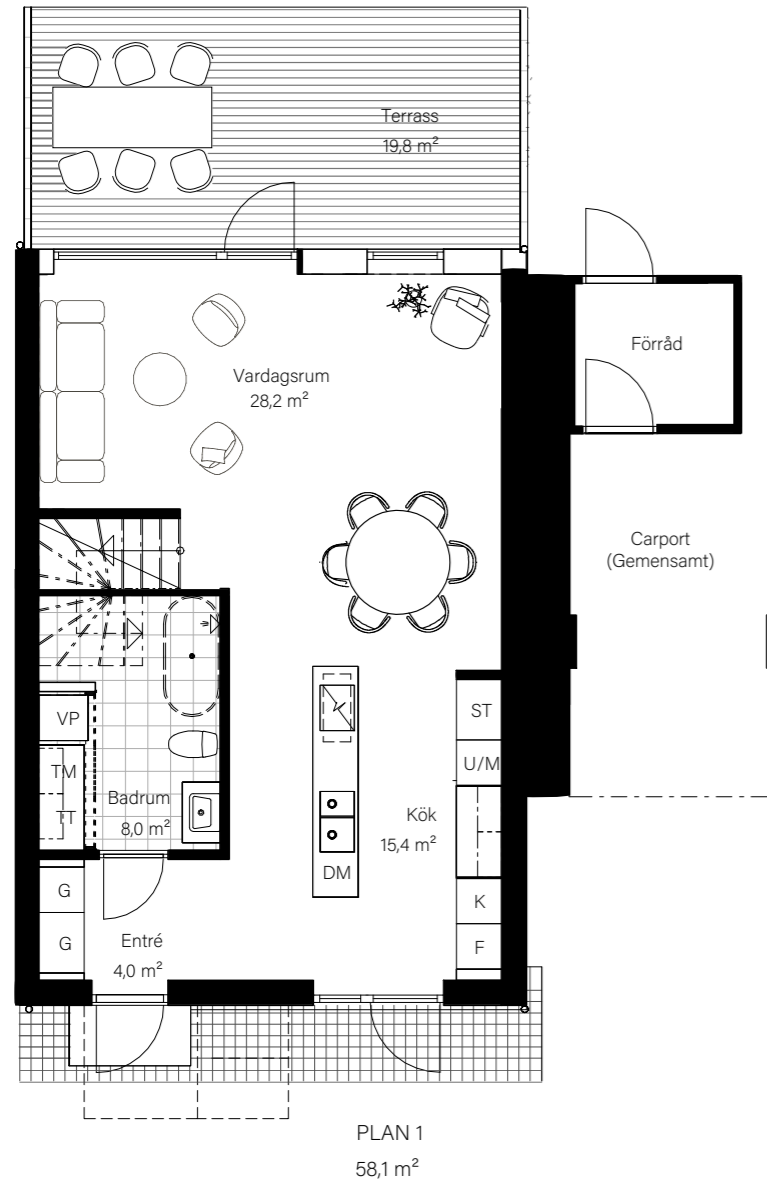

BARSEBÄCKS ÄNGAR

Bostadsinformation

Parhus 18	Barsebäck 42:163
Storlek	118 m ²
Antal rum	6-7 rok
Tomtstorlek	218 m ²

DM	Diskmaskin
K	Kyl
F	Frys
	Inbyggnadshäll
U/M	Inbyggnadsugn/Micro
ST	Städsåp
G	Garderob
VP	Värmepump
TT	Tvättmaskin
TM	Torktumlare
FRD	Förråd

PLAN 2

51,3 m²

SKALA 1:100

MJÖBÄCKS®

Rumshöjd varierar med lutande tak. Rätt till ändringar förbehålles.
Ytangivelser är preliminära. För exakta mått, vänligen konsultera
bygglovshandlingar.

Skanna QR-koden för att komma till
bostadsväljaren för exakt bostadsplacering