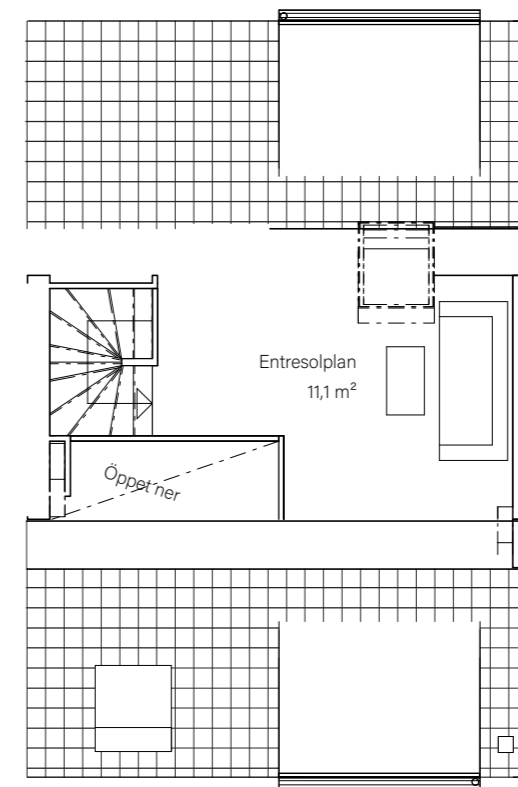

BARSEBÄCKS ÄNGAR

Bostadsinformation

Parhus 18	Barsebäck 42:163
Storlek	118 m ²
Antal rum	6-7 rok
Tomtstorlek	218 m ²

DM	Diskmaskin
K	Kyl
F	Frys
	Inbyggnadshäll
U/M	Inbyggnadsugn/Micro
ST	Städsåp
G	Garderob
VP	Värmepump
TT	Tvättmaskin
TM	Torktumlare
FRD	Förråd

PLAN 2

51,3 m²

SKALA 1:100

MJÖBÄCKS®

Rumshöjd varierar med lutande tak. Rätt till ändringar förbehålles.
Ytangivelser är preliminära. För exakta mått, vänligen konsultera
bygglovshandlingar.

Skanna QR-koden för att komma till
bostadsväljaren för exakt bostadsplacering