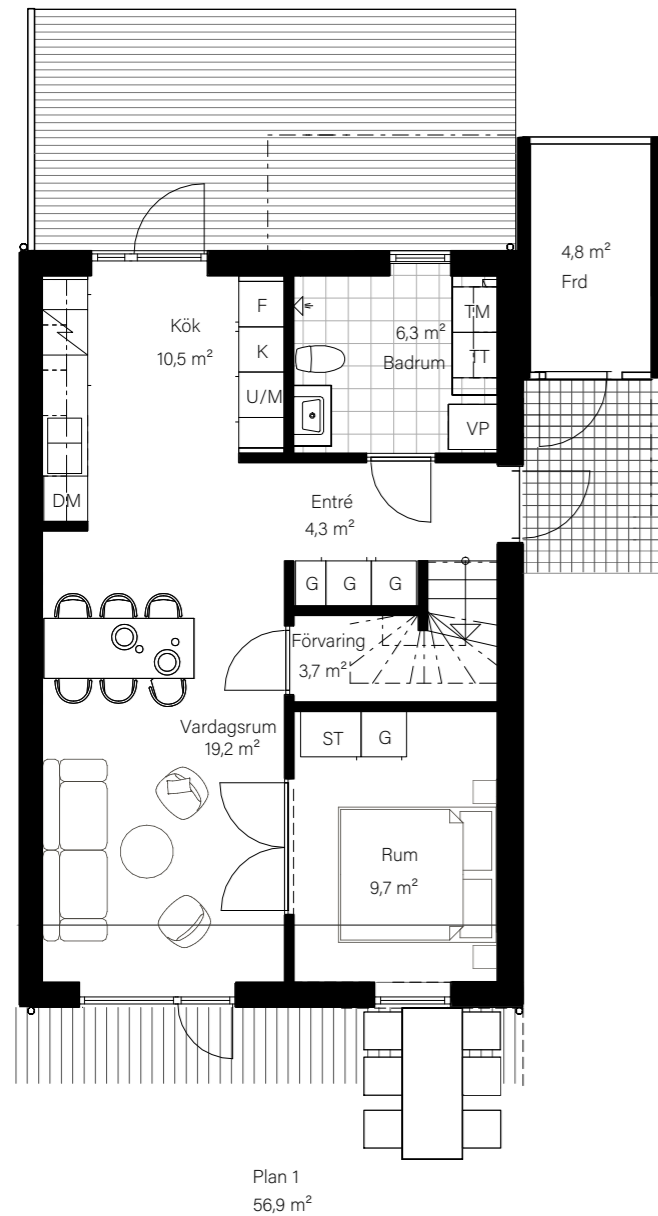

BARSEBÄCKS ÄNGAR

Bostadsinformation

Parhus 19	Barsebäck 42:166
Storlek	118 m ²
Antal rum	6-7 rok
Tomtstorlek	115 m ²

DM	Diskmaskin
K	Kyl
F	Frys
	Inbyggnadshäll
U/M	Inbyggnadsugn/Micro
ST	Städskåp
G	Garderob
VP	Värmepump
TT	Tvättmaskin
TM	Torktumlare
FRD	Förråd

MJÖBÄCKS®

Rumshöjd varierar med lutande tak. Rätt till ändringar förbehålles.
Ytangivelser är preliminära. För exakta mått, vänligen konsultera
bygglovshandlingar.

Skanna QR-koden för att komma till
bostadsväljaren för exakt bostadsplacering