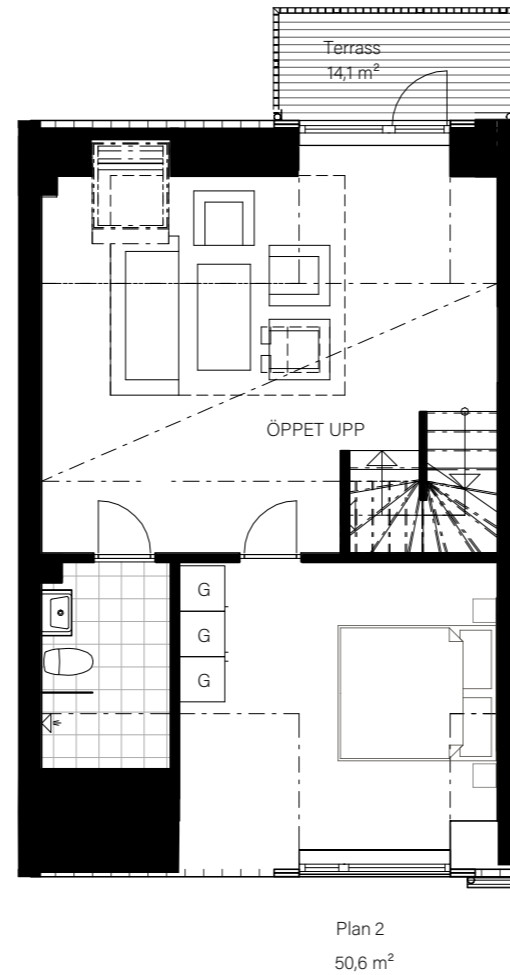

BARSEBÄCKS ÄNGAR

Bostadsinformation

Parhus 19	Barsebäck 42:166
Storlek	118 m ²
Antal rum	6-7 rok
Tomtstorlek	115 m ²

DM	Diskmaskin
K	Kyl
F	Frys
	Inbyggnadshäll
U/M	Inbyggnadsugn/Micro
ST	Städskåp
G	Garderob
VP	Värmepump
TT	Tvättmaskin
TM	Torktumlare
FRD	Förråd

MJÖBÄCKS®

Rumshöjd varierar med lutande tak. Rätt till ändringar förbehålles.
Ytangivelser är preliminära. För exakta mått, vänligen konsultera
bygglovshandlingar.

Skanna QR-koden för att komma till
bostadsväljaren för exakt bostadsplacering