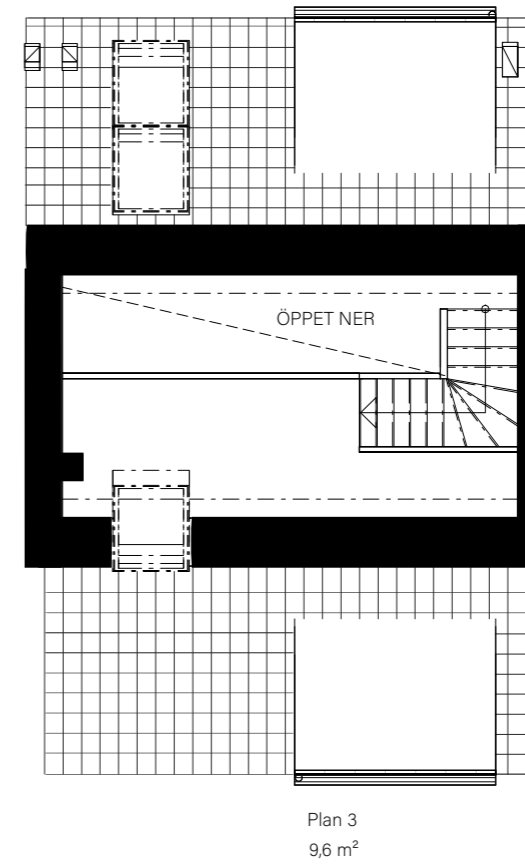

BARSEBÄCKS ÄNGAR

Bostadsinformation

Parhus 19	Barsebäck 42:166
Storlek	118 m ²
Antal rum	6-7 rok
Tomtstorlek	115 m ²

DM	Diskmaskin
K	Kyl
F	Frys
	Inbyggnadshäll
U/M	Inbyggnadsugn/Micro
ST	Städskåp
G	Garderob
VP	Värmepump
TT	Tvättmaskin
TM	Torktumlare
FRD	Förråd

MJÖBÄCKS®

Rumshöjd varierar med lutande tak. Rätt till ändringar förbehålles.
Ytangivelser är preliminära. För exakta mått, vänligen konsultera
bygglovshandlingar.

Skanna QR-koden för att komma till
bostadsväljaren för exakt bostadsplacering