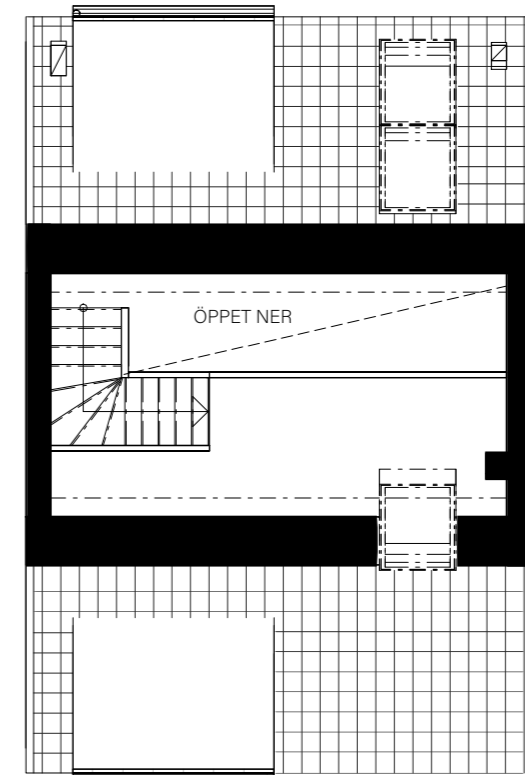

## Bostadsinformation

Parhus 20	Barsebäck 42:167
Storlek	118 m <sup>2</sup>
Antal rum	6-7 rok
Tomtstorlek	113 m <sup>2</sup>

Plan 1  
56,9 m<sup>2</sup>

Plan 2  
50,6 m<sup>2</sup>

Plan 3  
9,6 m<sup>2</sup>