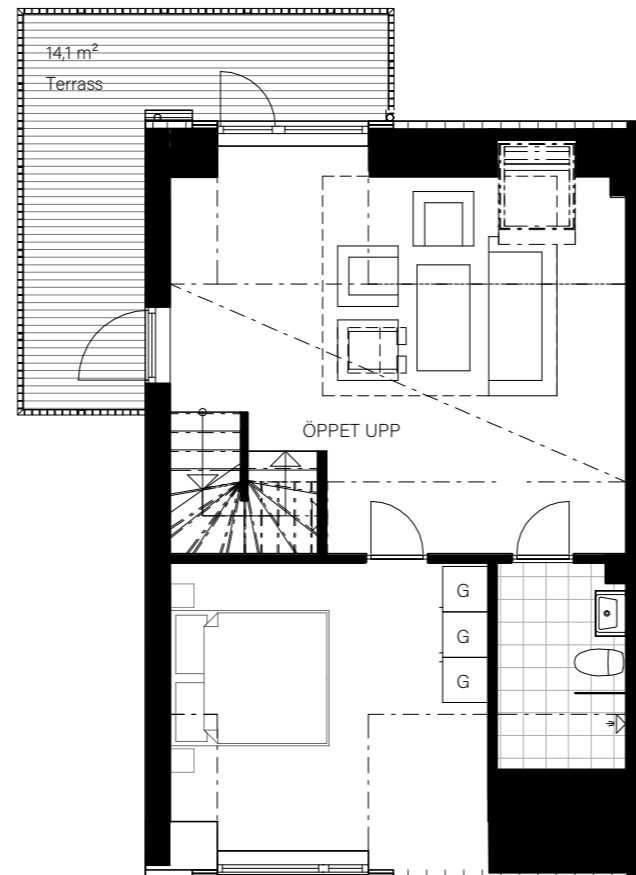

## Bostadsinformation

Parhus 20	Barsebäck 42:167
Storlek	118 m <sup>2</sup>
Antal rum	6-7 rok
Tomtstorlek	113 m <sup>2</sup>

Plan 1  
56,9 m<sup>2</sup>

Plan 2  
50,6 m<sup>2</sup>

Plan 3  
9,6 m<sup>2</sup>