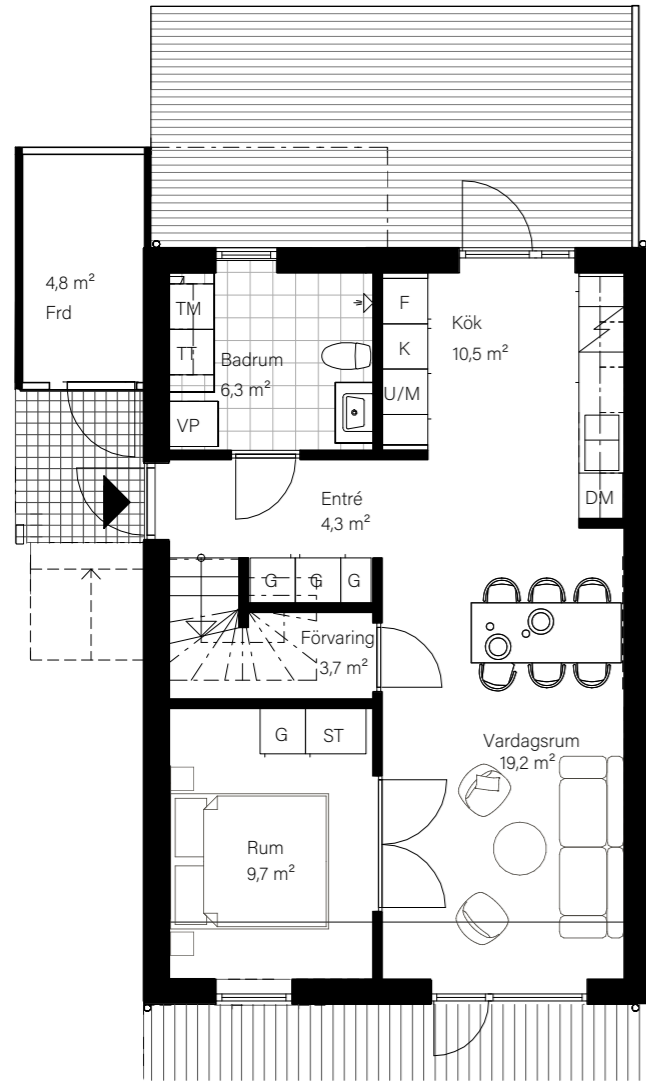

## Bostadsinformation

Parhus 20	Barsebäck 42:167
Storlek	118 m <sup>2</sup>
Antal rum	6-7 rok
Tomtstorlek	113 m <sup>2</sup>

Plan 1  
56,9 m<sup>2</sup>

Plan 2  
50,6 m<sup>2</sup>

Plan 3  
9,6 m<sup>2</sup>