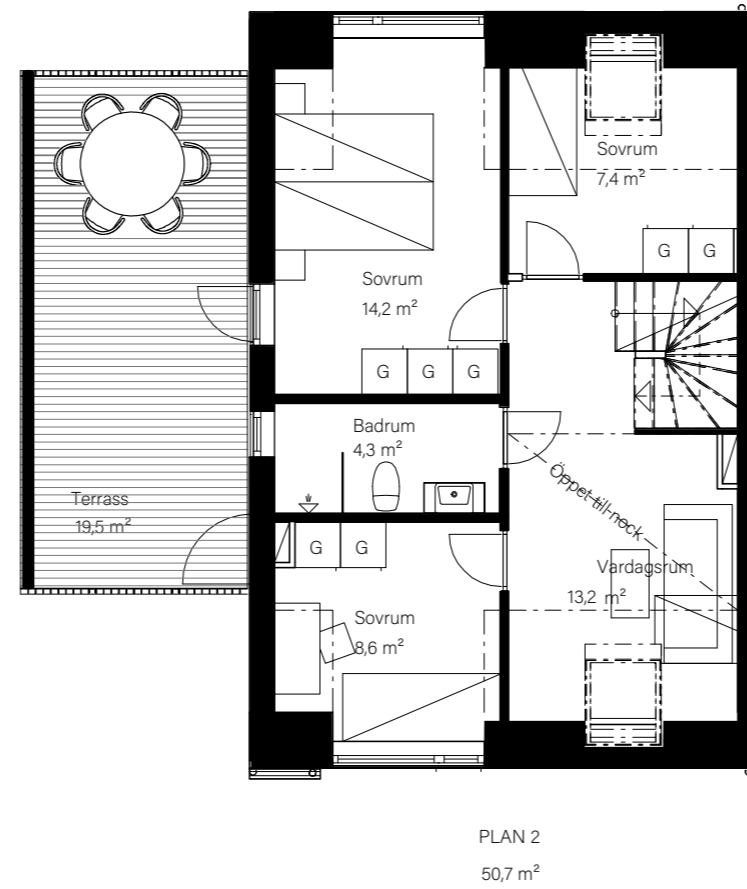

BARSEBÄCKS ÄNGAR

Bostadsinformation

Parhus 1	Barsebäck 42:148
Storlek	118 m ²
Antal rum	6-7 rok
Tomtstorlek	226 m ²

- DM Diskmaskin
- K Kyl
- F Frys
- ▣ Inbyggnadshäll
- U/M Inbyggnadsugn/Micro
- ST Städsåp
- G Garderob
- VP Värmepump
- TT Tvättmaskin
- TM Torktumlare
- FRD Förråd

BARSEBÄCKS ÄNGAR

Bostadsinformation

Parhus 4	Barsebäck 42:152
Storlek	118 m ²
Antal rum	6-7 rok
Tomtstorlek	165 m ²

DM	Diskmaskin
K	Kyl
F	Frys
	Inbyggnadshäll
U/M	Inbyggnadsugn/Micro
ST	Städskåp
G	Garderob
VP	Värmepump
TT	Tvättmaskin
TM	Torktumlare
FRD	Förråd

MJÖBÄCKS®

Rumshöjd varierar med lutande tak. Rätt till ändringar förbehålles.
Ytangivelser är preliminära. För exakta mått, vänligen konsultera bygglovshandlingar.

Skanna QR-koden för att komma till bostadsväljaren för exakt bostadsplacering

BARSEBÄCKS ÄNGAR

Bostadsinformation

Parhus 16	Barsebäck 42:162
Storlek	118 m ²
Antal rum	6-7 rok
Tomtstorlek	167 m ²

DM	Diskmaskin
K	Kyl
F	Frys
	Inbyggnadshäll
U/M	Inbyggnadsugn/Micro
ST	Städskåp
G	Garderob
VP	Värmepump
TT	Tvättmaskin
TM	Torktumlare
FRD	Förråd