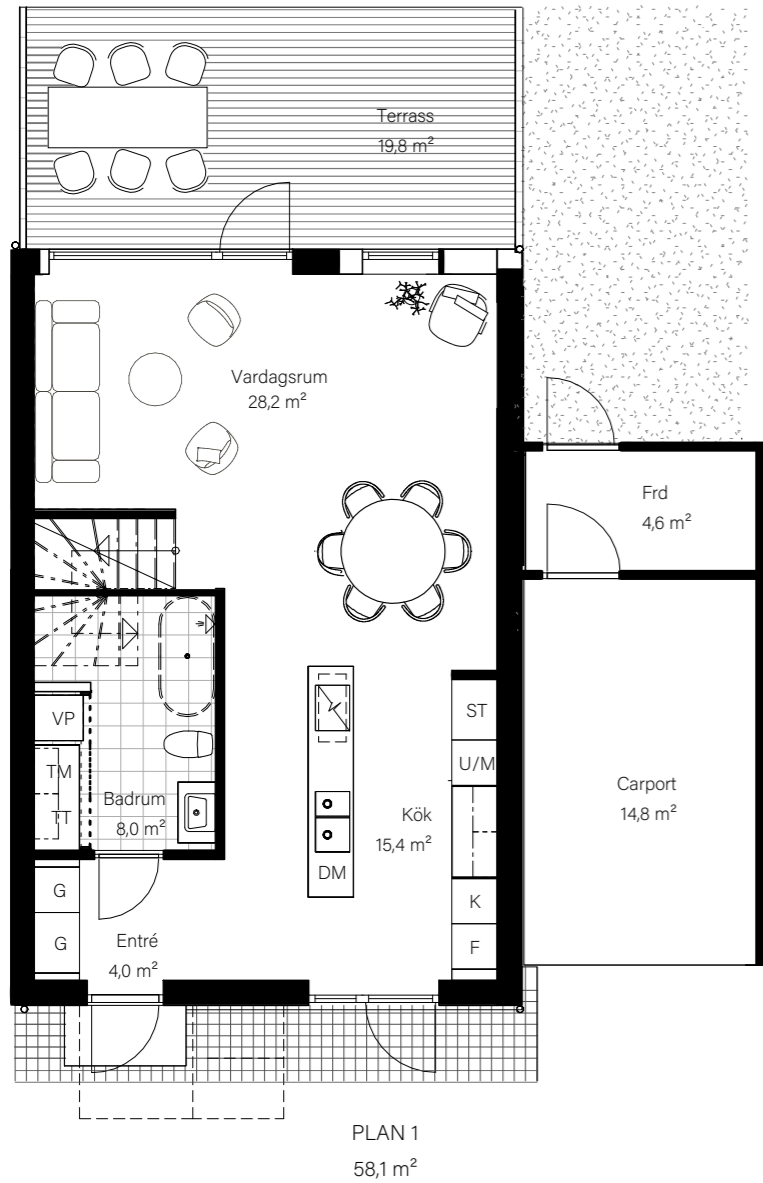

BARSEBÄCKS ÄNGAR

Bostadsinformation

Parhus 1	Barsebäck 42:148
Storlek	118 m ²
Antal rum	6-7 rok
Tomtstorlek	226 m ²

- DM Diskmaskin
- K Kyl
- F Frys
- ▣ Inbyggnadshäll
- U/M Inbyggnadsugn/Micro
- ST Städsåp
- G Garderob
- VP Värmepump
- TT Tvättmaskin
- TM Torktumlare
- FRD Förråd

BARSEBÄCKS ÄNGAR

Bostadsinformation

Parhus 4	Barsebäck 42:152
Storlek	118 m ²
Antal rum	6-7 rok
Tomtstorlek	165 m ²

DM	Diskmaskin
K	Kyl
F	Frys
	Inbyggnadshäll
U/M	Inbyggnadsugn/Micro
ST	Städskåp
G	Garderob
VP	Värmepump
TT	Tvättmaskin
TM	Torktumlare
FRD	Förråd

BARSEBÄCKS ÄNGAR

Bostadsinformation

Parhus 14	Barsebäck 42:161
Storlek	118 m ²
Antal rum	6-7 rok
Tomtstorlek	196 m ²

MJÖBÄCKS®

Rumshöjd varierar med lutande tak. Rätt till ändringar förbehålles.
Ytangivelser är preliminära. För exakta mått, vänligen konsultera
bygglovshandlingar.

Skanna QR-koden för att komma till
bostadsväljaren för exakt bostadsplacering

BARSEBÄCKS ÄNGAR

Bostadsinformation

Parhus 15	Barsebäck 42:164
Storlek	118 m ²
Antal rum	6-7 rok
Tomtstorlek	170 m ²

DM	Diskmaskin
K	Kyl
F	Frys
	Inbyggnadshäll
U/M	Inbyggnadsgugn/Micro
ST	Städskåp
G	Garderob
VP	Värmepump
TT	Tvättmaskin
TM	Torktumlare
FRD	Förråd