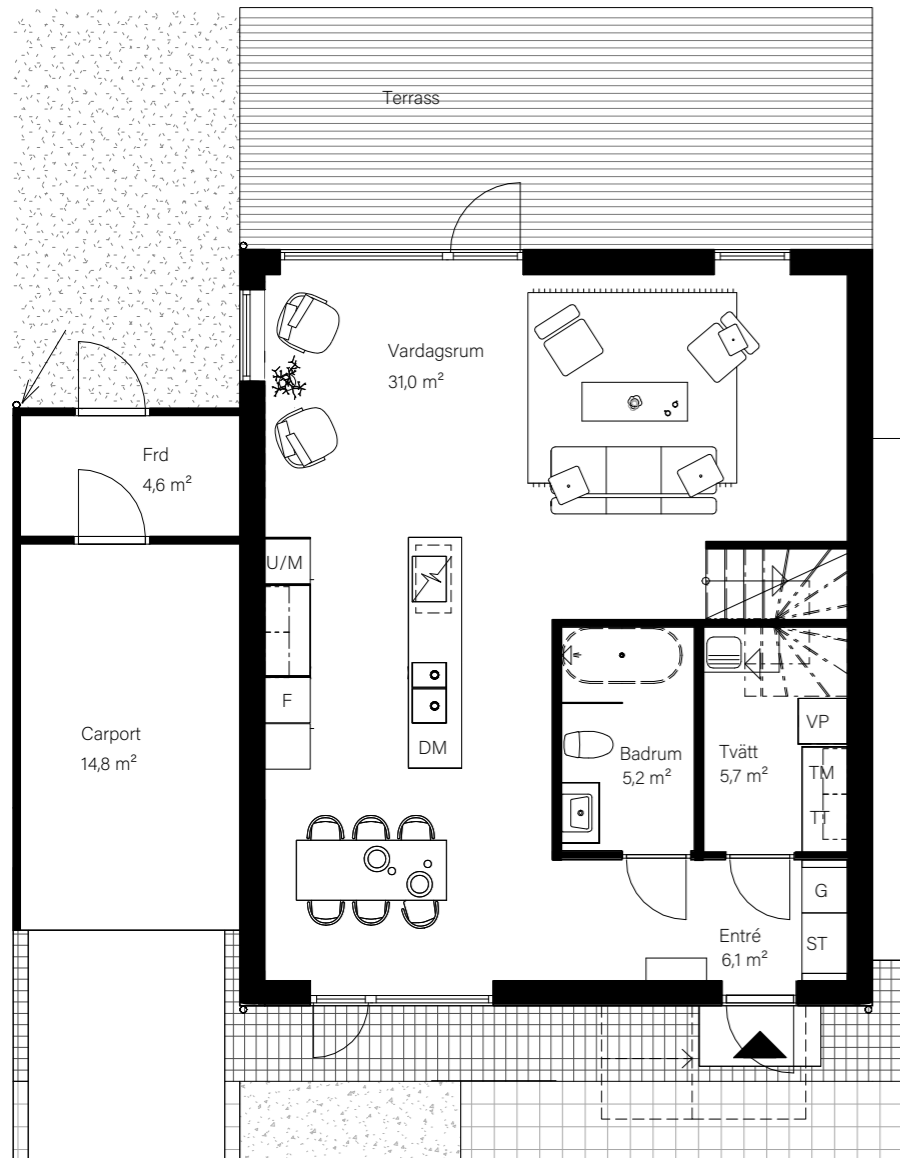

BARSEBÄCKS ÄNGAR

Bostadsinformation

Villa 5	Barsebäck 42:150
Storlek	147,7 m²
Antal rum	6-7 rok
Tomtstorlek	189 m²

Plan 1
73 m²