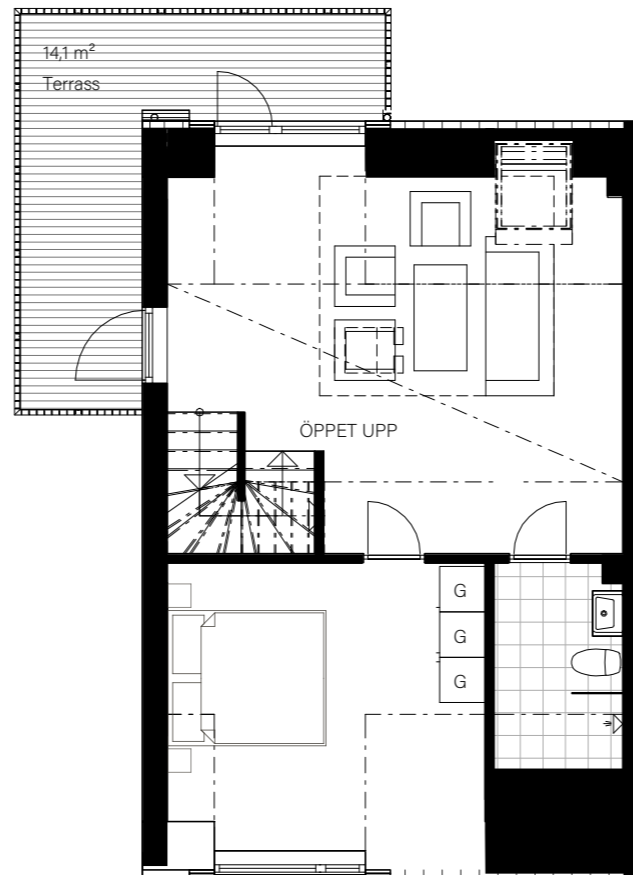

Plan 2
50,6 m²