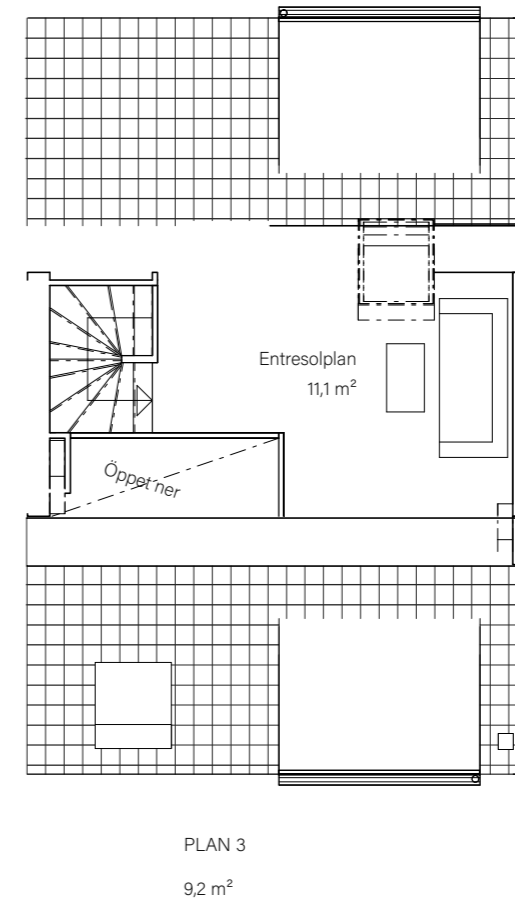

BARSEBÄCKS ÄNGAR

Bostadsinformation

Parhus 15	Barsebäck 42:164
Storlek	118 m²
Antal rum	6-7 rok
Tomtstorlek	170 m²

DM	Diskmaskin
K	Kyl
F	Frys
	Inbyggnadshäll
U/M	Inbyggnadsgugn/Micro
ST	Städskåp
G	Garderob
VP	Värmepump
TT	Tvättmaskin
TM	Torktumlare
FRD	Förråd

MJÖBÄCKS®

Rumshöjd varierar med lutande tak. Rätt till ändringar förbehålles.
Ytangivelser är preliminära. För exakta mått, vänligen konsultera bygglovshandlingar.

Skanna QR-koden för att komma till bostadsväljaren för exakt bostadsplacering