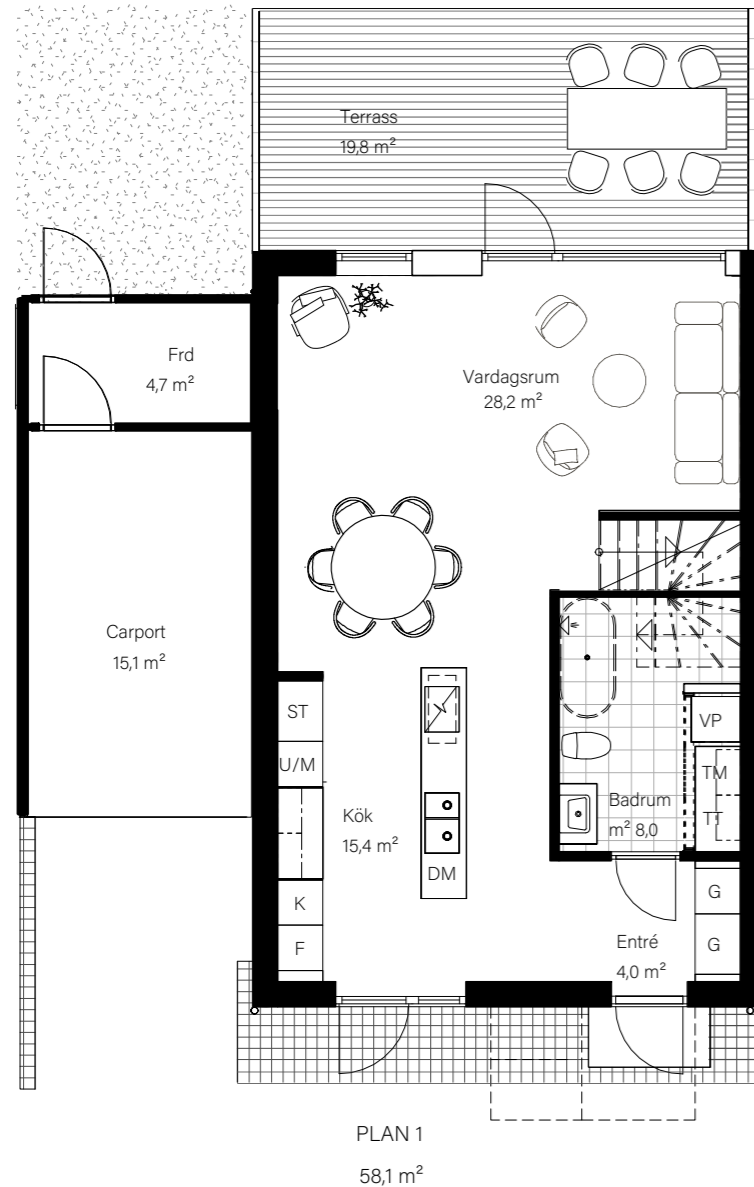

BARSEBÄCKS ÄNGAR

Bostadsinformation

Parhus 1	Barsebäck 42:148
Storlek	118 m ²
Antal rum	6-7 rok
Tomtstorlek	226 m ²

- DM Diskmaskin
- K Kyl
- F Frys
- ▣ Inbyggnadshäll
- U/M Inbyggnadsugn/Micro
- ST Städsåp
- G Garderob
- VP Värmepump
- TT Tvättmaskin
- TM Torktumlare
- FRD Förråd

BARSEBÄCKS ÄNGAR

Bostadsinformation

Parhus 4	Barsebäck 42:152
Storlek	118 m ²
Antal rum	6-7 rok
Tomtstorlek	165 m ²

DM	Diskmaskin
K	Kyl
F	Frys
	Inbyggnadshäll
U/M	Inbyggnadsugn/Micro
ST	Städskåp
G	Garderob
VP	Värmepump
TT	Tvättmaskin
TM	Torktumlare
FRD	Förråd

MJÖBÄCKS®

Rumshöjd varierar med lutande tak. Rätt till ändringar förbehålles.
Ytangivelser är preliminära. För exakta mått, vänligen konsultera bygglovshandlingar.

Skanna QR-koden för att komma till bostadsväljaren för exakt bostadsplacering

BARSEBÄCKS ÄNGAR

Bostadsinformation

Parhus 16	Barsebäck 42:162
Storlek	118 m ²
Antal rum	6-7 rok
Tomtstorlek	167 m ²

DM	Diskmaskin
K	Kyl
F	Frys
	Inbyggnadshäll
U/M	Inbyggnadsugn/Micro
ST	Städskåp
G	Garderob
VP	Värmepump
TT	Tvättmaskin
TM	Torktumlare
FRD	Förråd