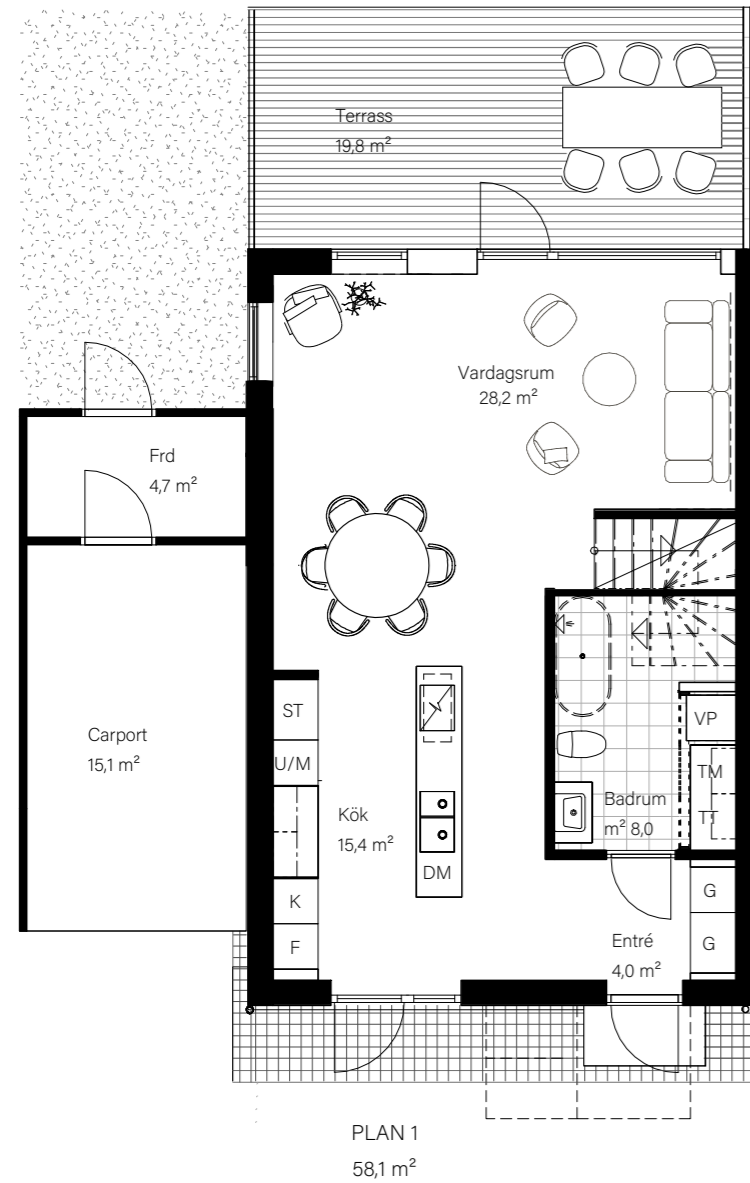

BARSEBÄCKS ÄNGAR

Bostadsinformation

Parhus 1	Barsebäck 42:148
Storlek	118 m ²
Antal rum	6-7 rok
Tomtstorlek	226 m ²

- DM Diskmaskin
- K Kyl
- F Frys
- ▣ Inbyggnadshäll
- U/M Inbyggnadsugn/Micro
- ST Städsåp
- G Garderob
- VP Värmepump
- TT Tvättmaskin
- TM Torktumlare
- FRD Förråd

BARSEBÄCKS ÄNGAR

Bostadsinformation

Parhus 10	Barsebäck 42:159
Storlek	118 m ²
Antal rum	6-7 rok
Tomtstorlek	200 m ²

DM	Diskmaskin
K	Kyl
F	Frys
	Inbyggnadshäll
U/M	Inbyggnadsugn/Micro
ST	Städskåp
G	Garderob
VP	Värmepump
TT	Tvättmaskin
TM	Torktumlare
FRD	Förråd

PLAN 2

51,3m²

SKALA 1:100

MJÖBÄCKS®

Rumshöjd varierar med lutande tak. Rätt till ändringar förbehålles.
Ytangivelser är preliminära. För exakta mått, vänligen konsultera
bygglovshandlingar.

Skanna QR-koden för att komma till
bostadsväljaren för exakt bostadsplacering

BARSEBÄCKS ÄNGAR

Bostadsinformation

Parhus 12	Barsebäck 42:160
Storlek	118 m ²
Antal rum	6-7 rok
Tomtstorlek	198 m ²

DM	Diskmaskin
K	Kyl
F	Frys
	Inbyggnadshäll
U/M	Inbyggnadsugn/Micro
ST	Städskåp
G	Garderob
VP	Värmepump
TT	Tvättmaskin
TM	Torktumlare
FRD	Förråd