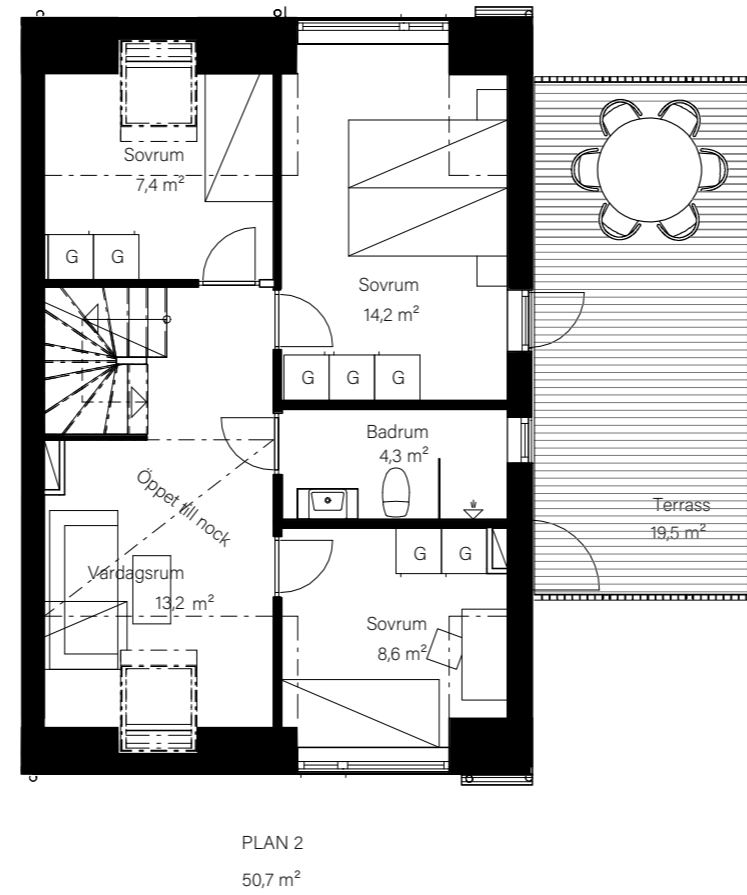

BARSEBÄCKS ÄNGAR

Bostadsinformation

Parhus 1	Barsebäck 42:148
Storlek	118 m ²
Antal rum	6-7 rok
Tomtstorlek	226 m ²

- DM Diskmaskin
- K Kyl
- F Frys
- ▣ Inbyggnadshäll
- U/M Inbyggnadsugn/Micro
- ST Städsåp
- G Garderob
- VP Värmepump
- TT Tvättmaskin
- TM Torktumlare
- FRD Förråd

BARSEBÄCKS ÄNGAR

Bostadsinformation

Parhus 4	Barsebäck 42:152
Storlek	118 m ²
Antal rum	6-7 rok
Tomtstorlek	165 m ²

DM	Diskmaskin
K	Kyl
F	Frys
	Inbyggnadshäll
U/M	Inbyggnadsugn/Micro
ST	Städskåp
G	Garderob
VP	Värmepump
TT	Tvättmaskin
TM	Torktumlare
FRD	Förråd

MJÖBÄCKS®

Rumshöjd varierar med lutande tak. Rätt till ändringar förbehålles.
Ytangivelser är preliminära. För exakta mått, vänligen konsultera bygglovshandlingar.

Skanna QR-koden för att komma till bostadsväljaren för exakt bostadsplacering

BARSEBÄCKS ÄNGAR

Bostadsinformation

Parhus 14	Barsebäck 42:161
Storlek	118 m ²
Antal rum	6-7 rok
Tomtstorlek	196 m ²

MJÖBÄCKS®

Rumshöjd varierar med lutande tak. Rätt till ändringar förbehålles.
Ytangivelser är preliminära. För exakta mått, vänligen konsultera
bygglovshandlingar.