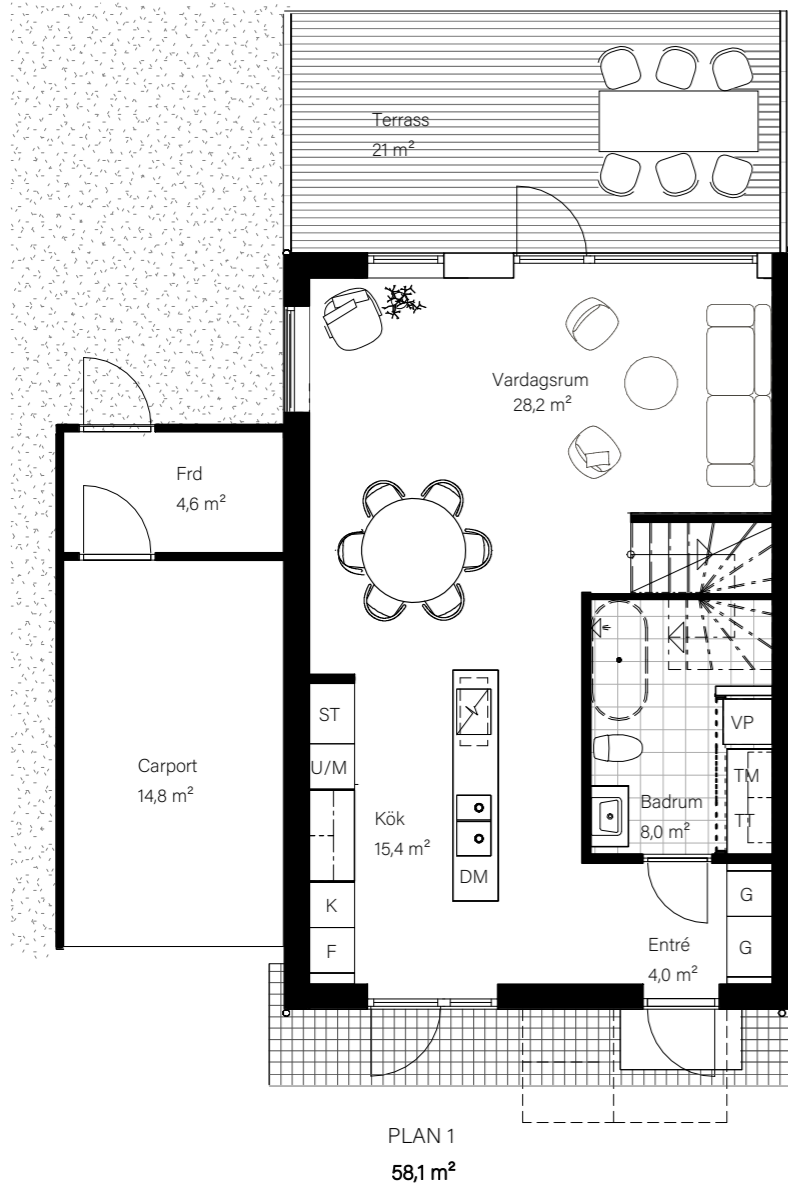

BARSEBÄCKS ÄNGAR

Bostadsinformation

Parhus 12	Barsebäck 42:160
Storlek	118 m ²
Antal rum	6-7 rok
Tomtstorlek	198 m ²

DM	Diskmaskin
K	Kyl
F	Frys
	Inbyggnadshäll
U/M	Inbyggnadsugn/Micro
ST	Städskåp
G	Garderob
VP	Värmepump
TT	Tvättmaskin
TM	Torktumlare
FRD	Förråd

MJÖBÄCKS®

Rumshöjd varierar med lutande tak. Rätt till ändringar förbehålles.
Ytangivelser är preliminära. För exakta mått, vänligen konsultera bygglovshandlingar.

Skanna QR-koden för att komma till bostadsväljaren för exakt bostadsplacering

BARSEBÄCKS ÄNGAR

Bostadsinformation

Parhus 13	Barsebäck 42:157
Storlek	118 m ²
Antal rum	6-7 rok
Tomtstorlek	175 m ²

DM	Diskmaskin
K	Kyl
F	Frys
	Inbyggnadshäll
U/M	Inbyggnadsugn/Micro
ST	Städskåp
G	Garderob
VP	Värmepump
TT	Tvättmaskin
TM	Torktumlare
FRD	Förråd