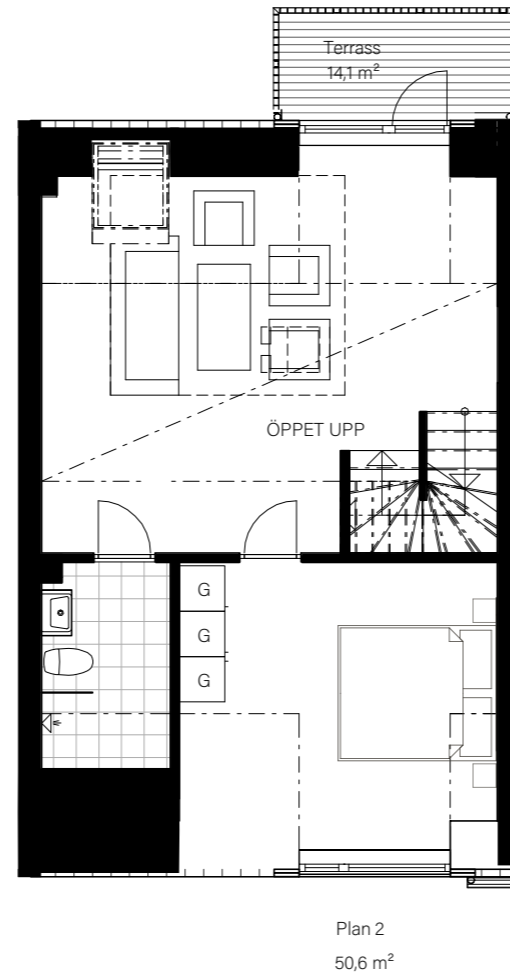

BARSEBÄCKS ÄNGAR

Bostadsinformation

Parhus 19	Barsebäck 42:166
Storlek	118 m²
Antal rum	6-7 rok
Tomtstorlek	115 m²

DM	Diskmaskin
K	Kyl
F	Frys
	Inbyggnadshäll
U/M	Inbyggnadsugn/Micro
ST	Städskåp
G	Garderob
VP	Värmepump
TT	Tvättmaskin
TM	Torktumlare
FRD	Förråd

MJÖBÄCKS®

Rumshöjd varierar med lutande tak. Rätt till ändringar förbehålles.
Ytangivelser är preliminära. För exakta mått, vänligen konsultera
bygglovshandlingar.

Skanna QR-koden för att komma till
bostadsväljaren för exakt bostadsplacering