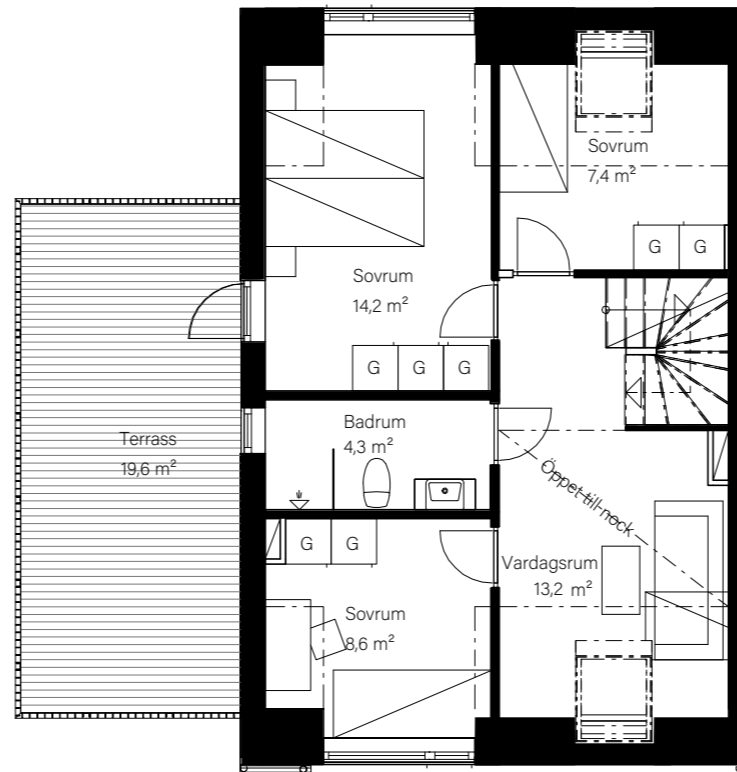

BARSEBÄCKS ÄNGAR

Bostadsinformation

Parhus 7	Barsebäck 42:154
Storlek	118 m ²
Antal rum	6-7 rok
Tomtstorlek	161 m ²

PLAN 2
50,7 m²

PLAN 3
9,4 m²

- DM Diskmaskin
- K Kyl
- F Frys
- ▧ Inbyggnadshäll
- U/M Inbyggnadsugn/Micro
- ST Städskap
- G Garderob
- VP Värmepump
- TT Tvättmaskin
- TM Torktumlare
- FRD Förråd

MJÖBÄCKS®

Rumshöjd varierar med lutande tak. Rätt till ändringar förbehålles.
Ytangelser är preliminära. För exakta mått, vänligen konsultera
bygglovshandlingar.

Skanna QR-koden för att komma till
bostadsväljaren för exakt bostadsplacering

BARSEBÄCKS ÄNGAR

Bostadsinformation

Parhus 8	Barsebäck 42:158
Storlek	118 m ²
Antal rum	6-7 rok
Tomtstorlek	215 m ²

PLAN 3
13,6 m²

DM	Diskmaskin
K	Kyl
F	Frys
	Inbyggnadshäll
U/M	Inbyggnadsugn/Micro
ST	Städsåp
G	Garderob
VP	Värmepump
TT	Tvättmaskin
TM	Torktumlare
FRD	Förråd