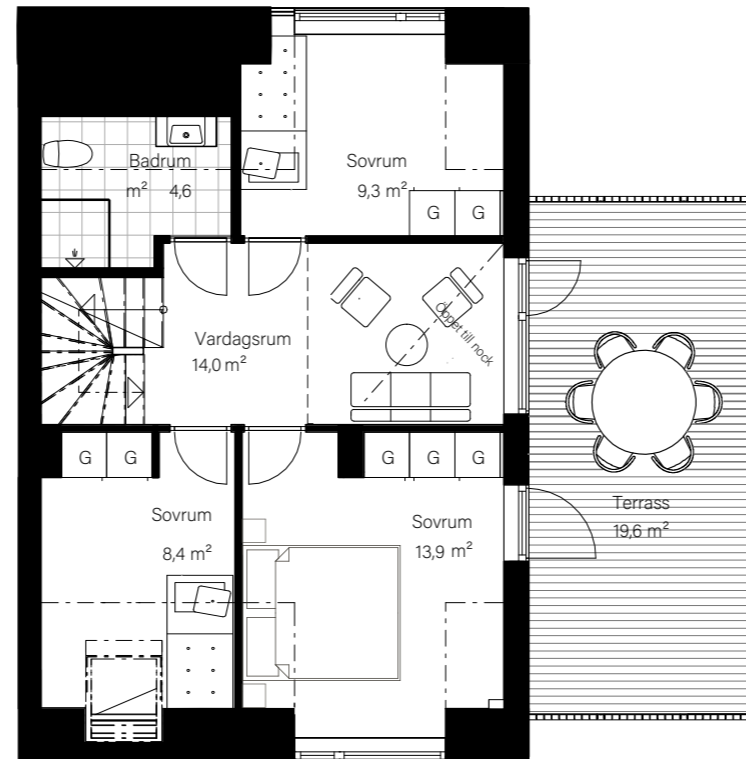

0 1 2 3 4 5 METER
SKALA 1:100

MJÖBÄCKS®

Rumshöjd varierar med lutande tak. Rätt till ändringar förbehålles.
Ytangivelser är preliminära. För exakta mått, vänligen konsultera
bygglovshandlingar.

Skanna QR-koden för att komma till
bostadsväljaren för exakt bostadsplacering

BARSEBÄCKS ÄNGAR

Bostadsinformation

Parhus 7	Barsebäck 42:154
Storlek	118 m ²
Antal rum	6-7 rok
Tomtstorlek	161 m ²

PLAN 2
50,7 m²

PLAN 3
9,4 m²

- DM Diskmaskin
- K Kyl
- F Frys
- ▧ Inbyggnadshäll
- U/M Inbyggnadsugn/Micro
- ST Städskap
- G Garderob
- VP Värmepump
- TT Tvättmaskin
- TM Torktumlare
- FRD Förråd