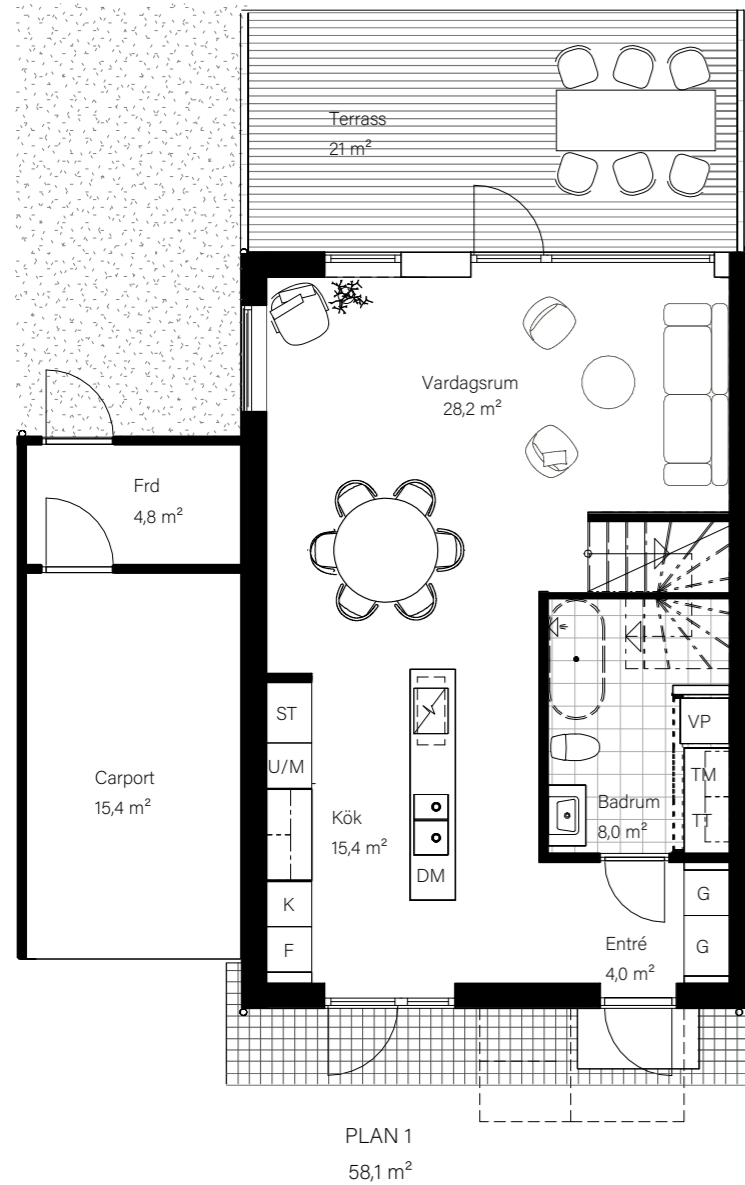

BARSEBÄCKS ÄNGAR

Bostadsinformation

Parhus 1	Barsebäck 42:148
Storlek	118 m ²
Antal rum	6-7 rok
Tomtstorlek	226 m ²

- DM Diskmaskin
- K Kyl
- F Frys
- ▣ Inbyggnadshäll
- U/M Inbyggnadsugn/Micro
- ST Städsåp
- G Garderob
- VP Värmepump
- TT Tvättmaskin
- TM Torktumlare
- FRD Förråd

BARSEBÄCKS ÄNGAR

Bostadsinformation

Parhus 8	Barsebäck 42:158
Storlek	118 m ²
Antal rum	6-7 rok
Tomtstorlek	215 m ²

PLAN 3
13,6 m²

DM	Diskmaskin
K	Kyl
F	Frys
	Inbyggnadshäll
U/M	Inbyggnadsugn/Micro
ST	Städsåp
G	Garderob
VP	Värmepump
TT	Tvättmaskin
TM	Torktumlare
FRD	Förråd

MJÖBÄCKS®

Rumshöjd varierar med lutande tak. Rätt till ändringar förbehålles.
Ytangivelser är preliminära. För exakta mått, vänligen konsultera
bygglovshandlingar.

Skanna QR-koden för att komma till
bostadsväljaren för exakt bostadsplacering

BARSEBÄCKS ÄNGAR

Bostadsinformation

Parhus 9	Barsebäck 42:155
Storlek	118 m ²
Antal rum	6-7 rok
Tomtstorlek	163 m ²

DM	Diskmaskin
K	Kyl
F	Frys
	Inbyggnadshäll
U/M	Inbyggnadsugn/Micro
ST	Städsåp
G	Garderob
VP	Värmepump
TT	Tvättmaskin
TM	Torktumlare
FRD	Förråd