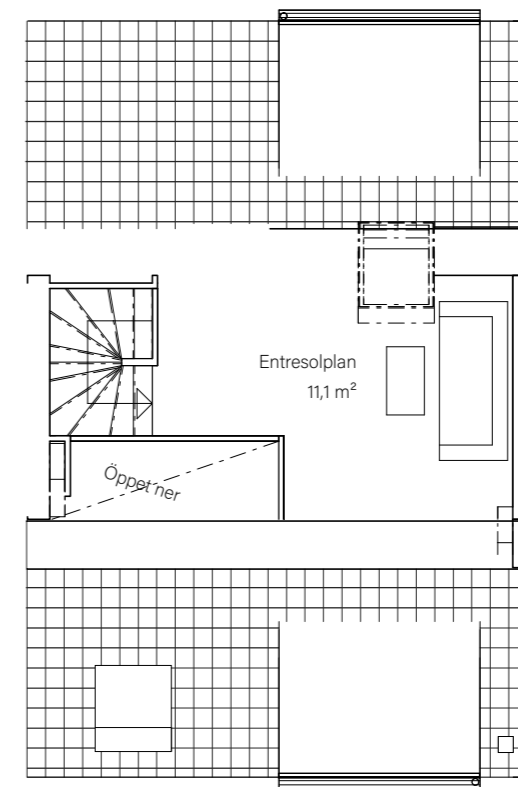

BARSEBÄCKS ÄNGAR

Bostadsinformation

Parhus 18	Barsebäck 42:163
Storlek	118 m ²
Antal rum	6-7 rok
Tomtstorlek	218 m ²

PLAN 2

51,3 m²

PLAN 3

9,2 m²

DM	Diskmaskin
K	Kyl
F	Frys
	Inbyggnadshäll
U/M	Inbyggnadsugn/Micro
ST	Städsåp
G	Garderob
VP	Värmepump
TT	Tvättmaskin
TM	Torktumlare
FRD	Förråd