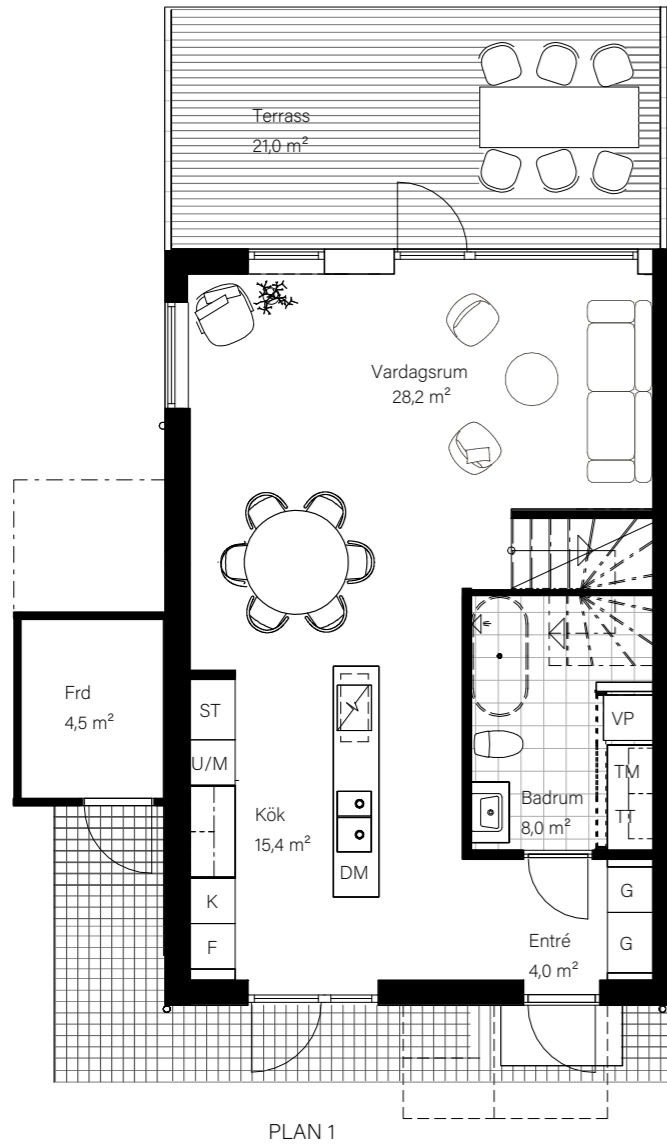

BARSEBÄCKS ÄNGAR

Bostadsinformation

Parhus 4	Barsebäck 42:152
Storlek	118 m ²
Antal rum	6-7 rok
Tomtstorlek	165 m ²

DM	Diskmaskin
K	Kyl
F	Frys
	Inbyggnadshäll
U/M	Inbyggnadsugn/Micro
ST	Städskåp
G	Garderob
VP	Värmepump
TT	Tvättmaskin
TM	Torktumlare
FRD	Förråd

BARSEBÄCKS ÄNGAR

Bostadsinformation

Parhus 16	Barsebäck 42:162
Storlek	118 m ²
Antal rum	6-7 rok
Tomtstorlek	167 m ²

DM	Diskmaskin
K	Kyl
F	Frys
	Inbyggnadshäll
U/M	Inbyggnadsugn/Micro
ST	Städskåp
G	Garderob
VP	Värmepump
TT	Tvättmaskin
TM	Torktumlare
FRD	Förråd

MJÖBÄCKS®

Rumshöjd varierar med lutande tak. Rätt till ändringar förbehålles.
Ytangivelser är preliminära. För exakta mått, vänligen konsultera bygglovshandlingar.

Skanna QR-koden för att komma till bostadsväljaren för exakt bostadsplacering

BARSEBÄCKS ÄNGAR

Bostadsinformation

Parhus 17	Barsebäck 42:165
Storlek	118 m ²
Antal rum	6-7 rok
Tomtstorlek	241 m ²

DM	Diskmaskin
K	Kyl
F	Frys
	Inbyggnadshäll
U/M	Inbyggnadsugn/Micro
ST	Städsåp
G	Garderob
VP	Värmepump
TT	Tvättmaskin
TM	Torktumlare
FRD	Förråd