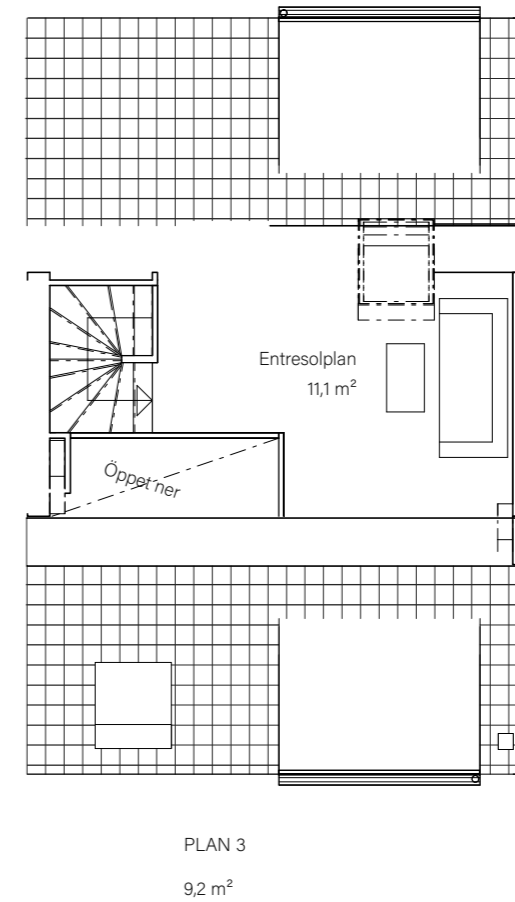

BARSEBÄCKS ÄNGAR

Bostadsinformation

Parhus 9	Barsebäck 42:155
Storlek	118 m ²
Antal rum	6-7 rok
Tomtstorlek	163 m ²

DM	Diskmaskin
K	Kyl
F	Frys
	Inbyggnadshäll
U/M	Inbyggnadsugn/Micro
ST	Städsåp
G	Garderob
VP	Värmepump
TT	Tvättmaskin
TM	Torktumlare
FRD	Förråd

MJÖBÄCKS®

Rumshöjd varierar med lutande tak. Rätt till ändringar förbehålles.
Ytangivelser är preliminära. För exakta mått, vänligen konsultera bygglovshandlingar.

Skanna QR-koden för att komma till bostadsväljaren för exakt bostadsplacering

BARSEBÄCKS ÄNGAR

Bostadsinformation

Parhus 10	Barsebäck 42:159
Storlek	118 m ²
Antal rum	6-7 rok
Tomtstorlek	200 m ²

DM	Diskmaskin
K	Kyl
F	Frys
	Inbyggnadshäll
U/M	Inbyggnadsugn/Micro
ST	Städskåp
G	Garderob
VP	Värmepump
TT	Tvättmaskin
TM	Torktumlare
FRD	Förråd