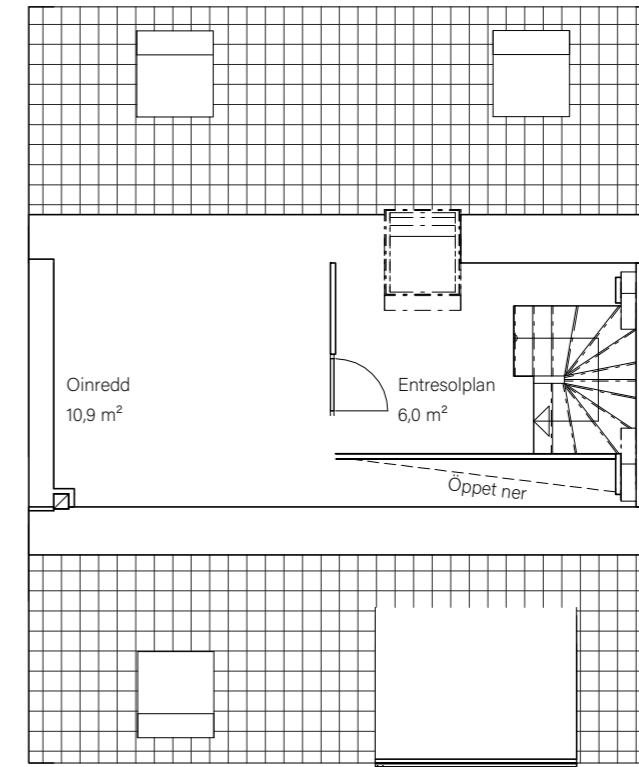

BARSEBÄCKS ÄNGAR

Bostadsinformation

Villa 5	Barsebäck 42:150
Storlek	147,7 m ²
Antal rum	6-7 rok
Tomtstorlek	189 m ²

Plan 1
73 m²

Plan 2
64,8 m²

Plan 3
9,9 m²

- DM Diskmaskin
- K Kyl
- F Frys
- ▣ Inbyggnadshäll
- U/M Inbyggnadsugn/Micro
- ST Städsåp
- G Garderob
- VP Värmepump
- TT Tvättmaskin
- TM Torktumlare
- FRD Förråd