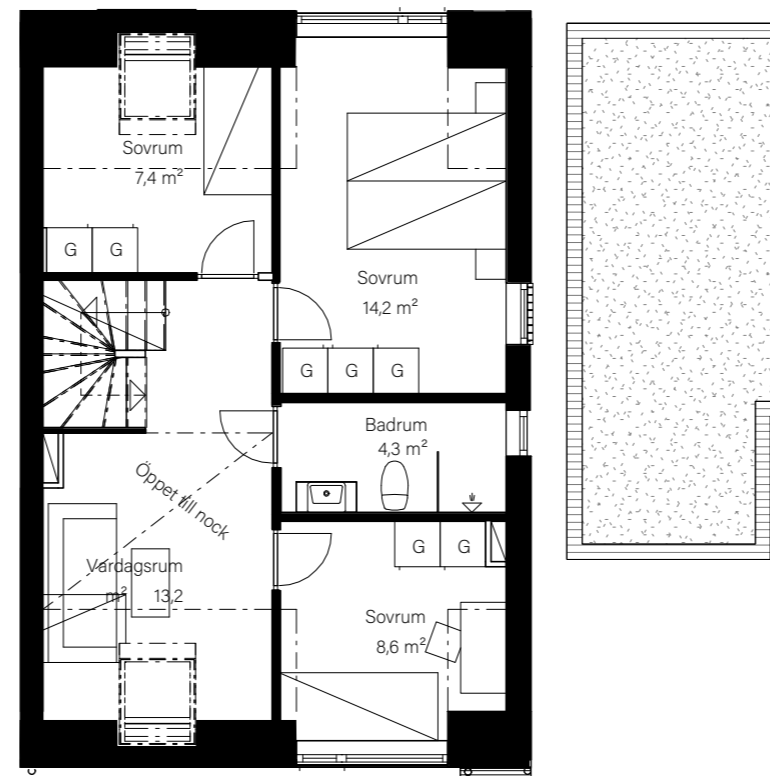

0 1 2 3 4 5 METER
SKALA 1:100

MJÖBÄCKS®

Rumshöjd varierar med lutande tak. Rätt till ändringar förbehålles.
Ytangelser är preliminära. För exakta mått, vänligen konsultera bygglovshandlingar.

Skanna QR-koden för att komma till bostadsväljaren för exakt bostadsplacering

BARSEBÄCKS ÄNGAR

Bostadsinformation

Parhus 18	Barsebäck 42:163
Storlek	118 m ²
Antal rum	6-7 rok
Tomtstorlek	218 m ²

PLAN 2

51,3 m²

PLAN 3

9,2 m²

DM	Diskmaskin
K	Kyl
F	Frys
	Inbyggnadshäll
U/M	Inbyggnadsugn/Micro
ST	Städsåp
G	Garderob
VP	Värmepump
TT	Tvättmaskin
TM	Torktumlare
FRD	Förråd