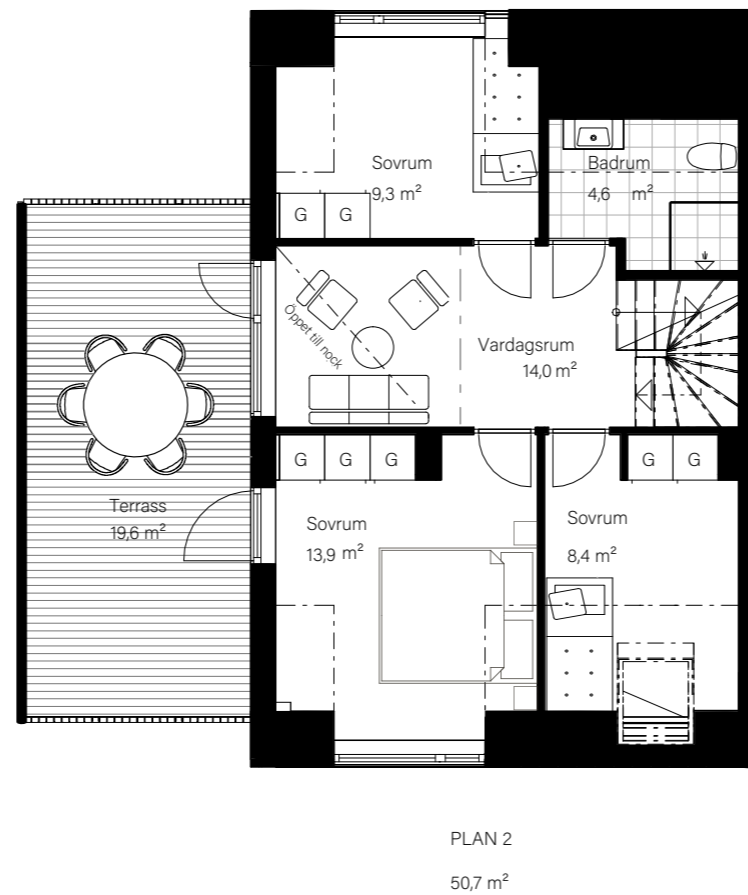

BARSEBÄCKS ÄNGAR

Bostadsinformation

Parhus 8	Barsebäck 42:158
Storlek	118 m ²
Antal rum	6-7 rok
Tomtstorlek	215 m ²

PLAN 3
13,6 m²

DM	Diskmaskin
K	Kyl
F	Frys
	Inbyggnadshäll
U/M	Inbyggnadsugn/Micro
ST	Städsåp
G	Garderob
VP	Värmepump
TT	Tvättmaskin
TM	Torktumlare
FRD	Förråd

MJÖBÄCKS®

Rumshöjd varierar med lutande tak. Rätt till ändringar förbehålles.
Ytangivelser är preliminära. För exakta mått, vänligen konsultera
bygglovshandlingar.

Skanna QR-koden för att komma till
bostadsväljaren för exakt bostadsplacering

BARSEBÄCKS ÄNGAR

Bostadsinformation

Parhus 9	Barsebäck 42:155
Storlek	118 m ²
Antal rum	6-7 rok
Tomtstorlek	163 m ²

DM	Diskmaskin
K	Kyl
F	Frys
	Inbyggnadshäll
U/M	Inbyggnadsugn/Micro
ST	Städsåp
G	Garderob
VP	Värmepump
TT	Tvättmaskin
TM	Torktumlare
FRD	Förråd