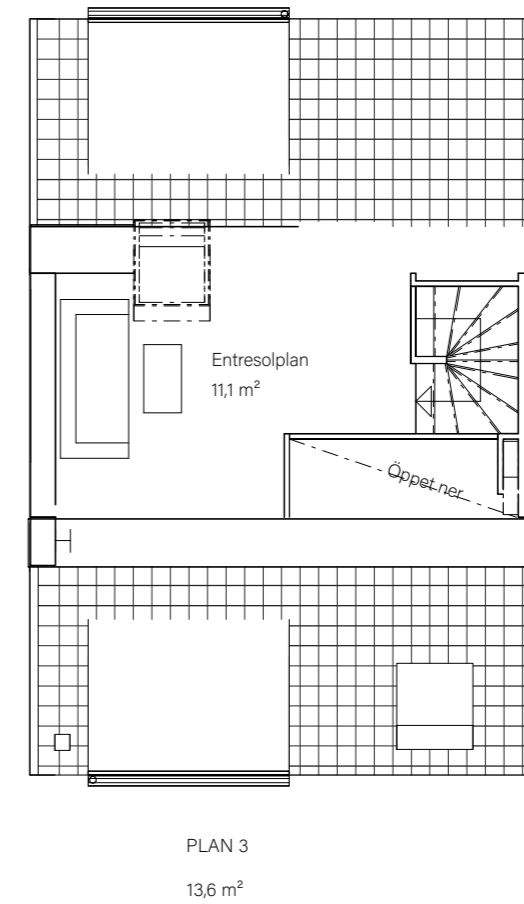

BARSEBÄCKS ÄNGAR

Bostadsinformation

Parhus 14	Barsebäck 42:161
Storlek	118 m ²
Antal rum	6-7 rok
Tomtstorlek	196 m ²

MJÖBÄCKS®

Rumshöjd varierar med lutande tak. Rätt till ändringar förbehålles.
Ytangivelser är preliminära. För exakta mått, vänligen konsultera
bygglovshandlingar.

MJÖBÄCKS®

Rumshöjd varierar med lutande tak. Rätt till ändringar förbehålles.
Ytangivelser är preliminära. För exakta mått, vänligen konsultera bygglovshandlingar.

Skanna QR-koden för att komma till bostadsväljaren för exakt bostadsplacering

BARSEBÄCKS ÄNGAR

Bostadsinformation

Parhus 16	Barsebäck 42:162
Storlek	118 m ²
Antal rum	6-7 rok
Tomtstorlek	167 m ²

DM	Diskmaskin
K	Kyl
F	Frys
	Inbyggnadshäll
U/M	Inbyggnadsugn/Micro
ST	Städskåp
G	Garderob
VP	Värmepump
TT	Tvättmaskin
TM	Torktumlare
FRD	Förråd