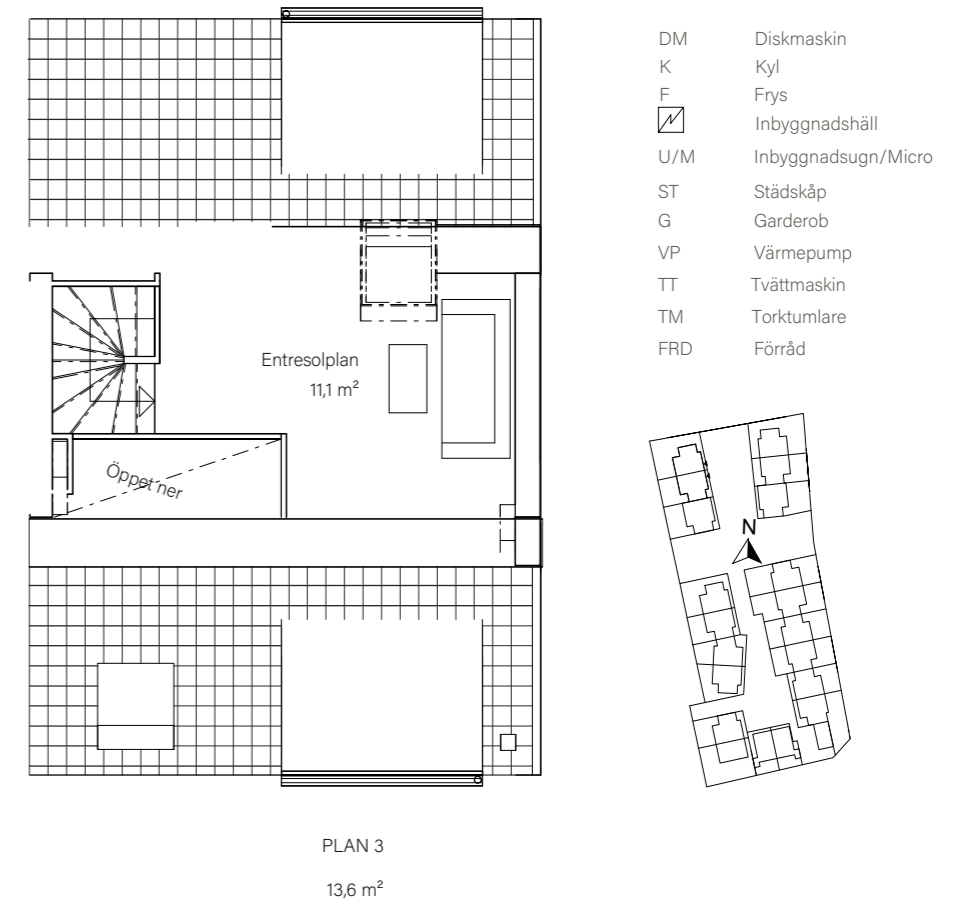

BARSEBÄCKS ÄNGAR

Bostadsinformation

Parhus 13	Barsebäck 42:157
Storlek	118 m ²
Antal rum	6-7 rok
Tomtstorlek	175 m ²

DM	Diskmaskin
K	Kyl
F	Frys
	Inbyggnadshäll
U/M	Inbyggnadsugn/Micro
ST	Städskåp
G	Garderob
VP	Värmepump
TT	Tvättmaskin
TM	Torktumlare
FRD	Förråd

MJÖBÄCKS®

Rumshöjd varierar med lutande tak. Rätt till ändringar förbehålles.
Ytangivelser är preliminära. För exakta mått, vänligen konsultera bygglovshandlingar.

Skanna QR-koden för att komma till bostadsväljaren för exakt bostadsplacering

BARSEBÄCKS ÄNGAR

Bostadsinformation

Parhus 14	Barsebäck 42:161
Storlek	118 m ²
Antal rum	6-7 rok
Tomtstorlek	196 m ²

MJÖBÄCKS®

Rumshöjd varierar med lutande tak. Rätt till ändringar förbehålles.
Ytangivelser är preliminära. För exakta mått, vänligen konsultera
bygglovshandlingar.