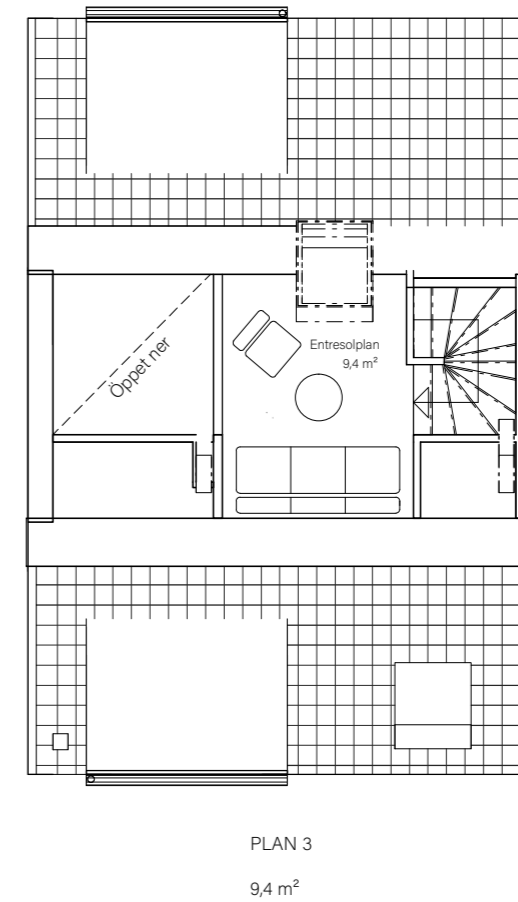

MJÖBÄCKS®

Rumshöjd varierar med lutande tak. Rätt till ändringar förbehålles.
Ytangivelser är preliminära. För exakta mått, vänligen konsultera
bygglovshandlingar.

Skanna QR-koden för att komma till
bostadsväljaren för exakt bostadsplacering

BARSEBÄCKS ÄNGAR

Bostadsinformation

Parhus 9	Barsebäck 42:155
Storlek	118 m ²
Antal rum	6-7 rok
Tomtstorlek	163 m ²

DM	Diskmaskin
K	Kyl
F	Frys
	Inbyggnadshäll
U/M	Inbyggnadsugn/Micro
ST	Städsåp
G	Garderob
VP	Värmepump
TT	Tvättmaskin
TM	Torktumlare
FRD	Förråd