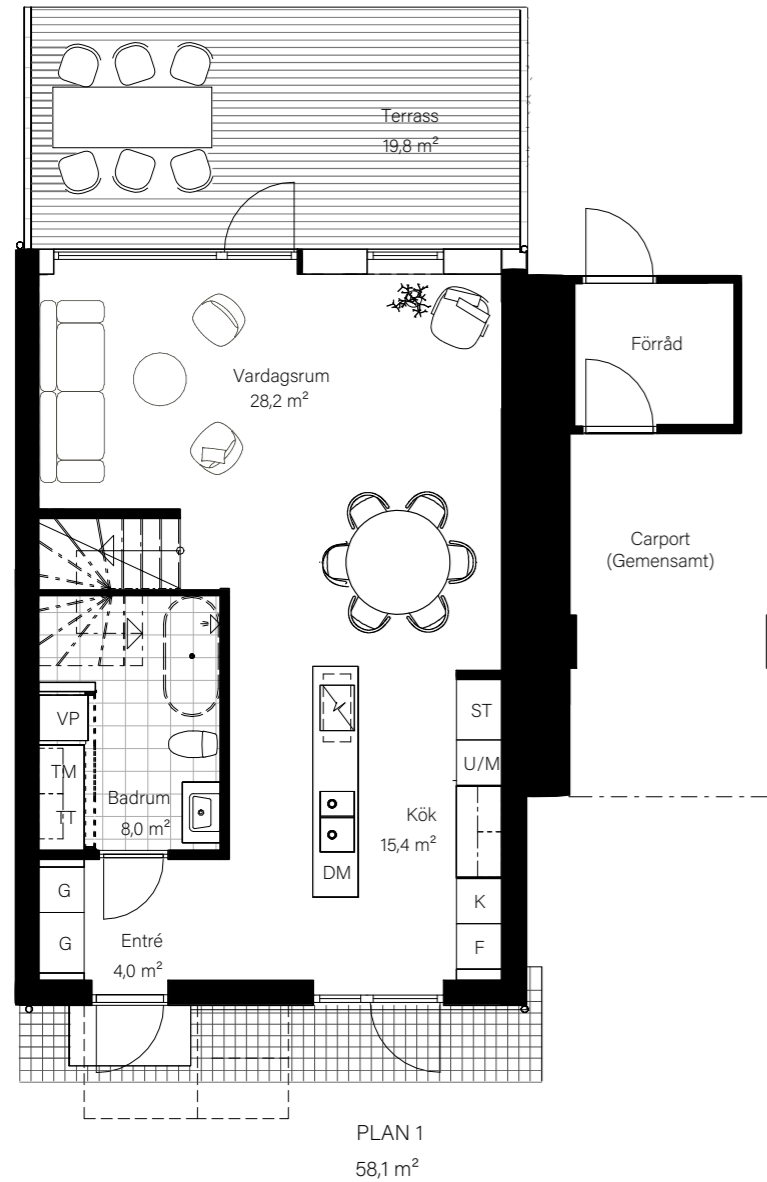

BARSEBÄCKS ÄNGAR

Bostadsinformation

Parhus 1	Barsebäck 42:148
Storlek	118 m ²
Antal rum	6-7 rok
Tomtstorlek	226 m ²

- DM Diskmaskin
- K Kyl
- F Frys
- ▣ Inbyggnadshäll
- U/M Inbyggnadsugn/Micro
- ST Städsåp
- G Garderob
- VP Värmepump
- TT Tvättmaskin
- TM Torktumlare
- FRD Förråd

BARSEBÄCKS ÄNGAR

Bostadsinformation

Parhus 4	Barsebäck 42:152
Storlek	118 m ²
Antal rum	6-7 rok
Tomtstorlek	165 m ²

DM	Diskmaskin
K	Kyl
F	Frys
	Inbyggnadshäll
U/M	Inbyggnadsugn/Micro
ST	Städskåp
G	Garderob
VP	Värmepump
TT	Tvättmaskin
TM	Torktumlare
FRD	Förråd

0 1 2 3 4 5 METER
SKALA 1:100

MJÖBÄCKS®

Rumshöjd varierar med lutande tak. Rätt till ändringar förbehålles.
Ytangelser är preliminära. För exakta mått, vänligen konsultera bygglovshandlingar.

Skanna QR-koden för att komma till bostadsväljaren för exakt bostadsplacering

BARSEBÄCKS ÄNGAR

Bostadsinformation

Parhus 18	Barsebäck 42:163
Storlek	118 m ²
Antal rum	6-7 rok
Tomtstorlek	218 m ²

PLAN 2

51,3 m²

PLAN 3

9,2 m²

DM	Diskmaskin
K	Kyl
F	Frys
	Inbyggnadshäll
U/M	Inbyggnadsugn/Micro
ST	Städsåp
G	Garderob
VP	Värmepump
TT	Tvättmaskin
TM	Torktumlare
FRD	Förråd