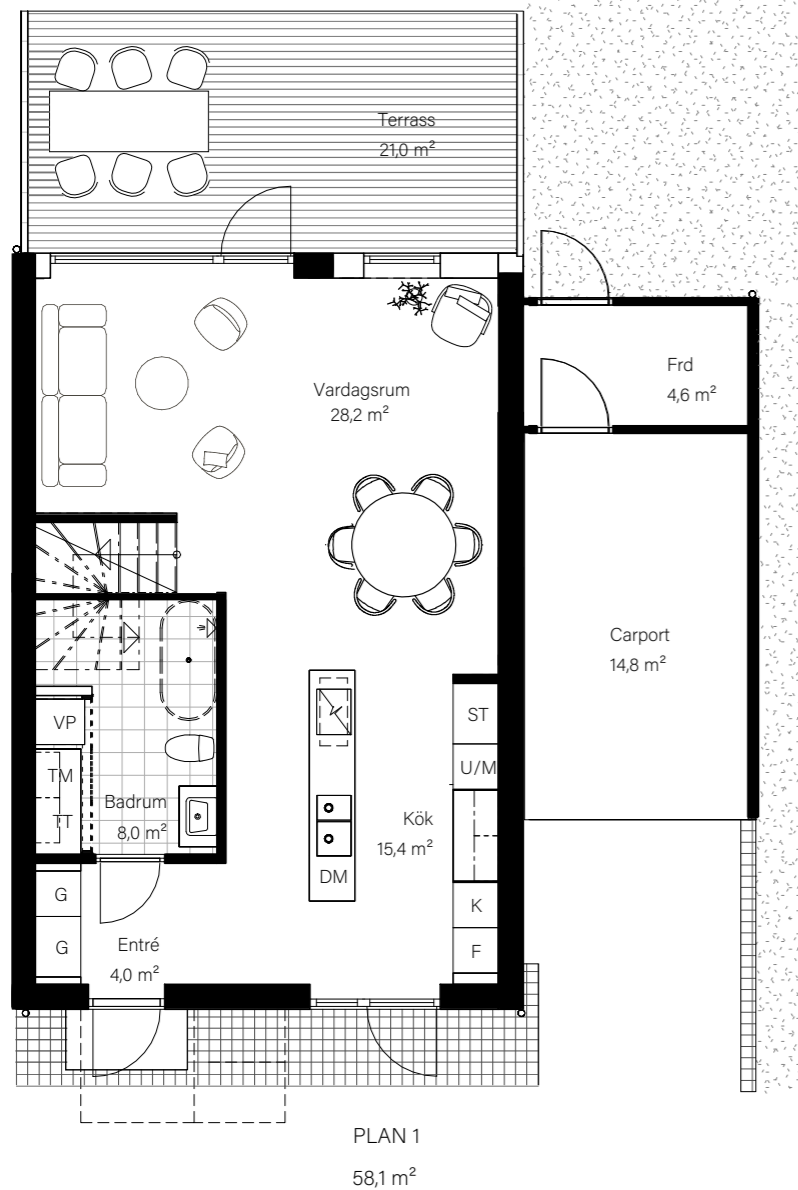

BARSEBÄCKS ÄNGAR

Bostadsinformation

Parhus 1	Barsebäck 42:148
Storlek	118 m ²
Antal rum	6-7 rok
Tomtstorlek	226 m ²

- DM Diskmaskin
- K Kyl
- F Frys
- ▣ Inbyggnadshäll
- U/M Inbyggnadsugn/Micro
- ST Städsåp
- G Garderob
- VP Värmepump
- TT Tvättmaskin
- TM Torktumlare
- FRD Förråd

MJÖBÄCKS®

Rumshöjd varierar med lutande tak. Rätt till ändringar förbehålles.
Ytangelser är preliminära. För exakta mått, vänligen konsultera bygglovshandlingar.

Skanna QR-koden för att komma till bostadsväljaren för exakt bostadsplacering

BARSEBÄCKS ÄNGAR

Bostadsinformation

Parhus 2	Barsebäck 42:151
Storlek	118 m ²
Antal rum	6-7 rok
Tomtstorlek	230 m ²

DM	Diskmaskin
K	Kyl
F	Frys
	Inbyggnadshäll
U/M	Inbyggnadsugn/Micro
ST	Städskåp
G	Garderob
VP	Värmepump
TT	Tvättmaskin
TM	Torktumlare
FRD	Förråd