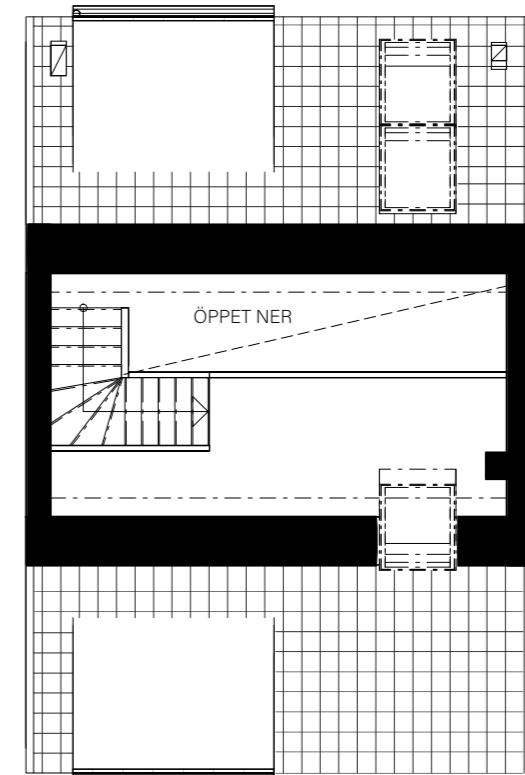

BARSEBÄCKS ÄNGAR

Bostadsinformation

Parhus 20	Barsebäck 42:167
Storlek	118 m ²
Antal rum	6-7 rok
Tomtstorlek	113 m ²

Plan 1
56,9 m²

Plan 2
50,6 m²

Plan 3
9,6 m²

- DM Diskmaskin
- K Kyl
- F Frys
- ▣ Inbyggnadshäll
- U/M Inbyggnadsugn/Micro
- ST Städsåp
- G Garderob
- VP Värmepump
- TT Tvättmaskin
- TM Torktumlare
- FRD Förråd