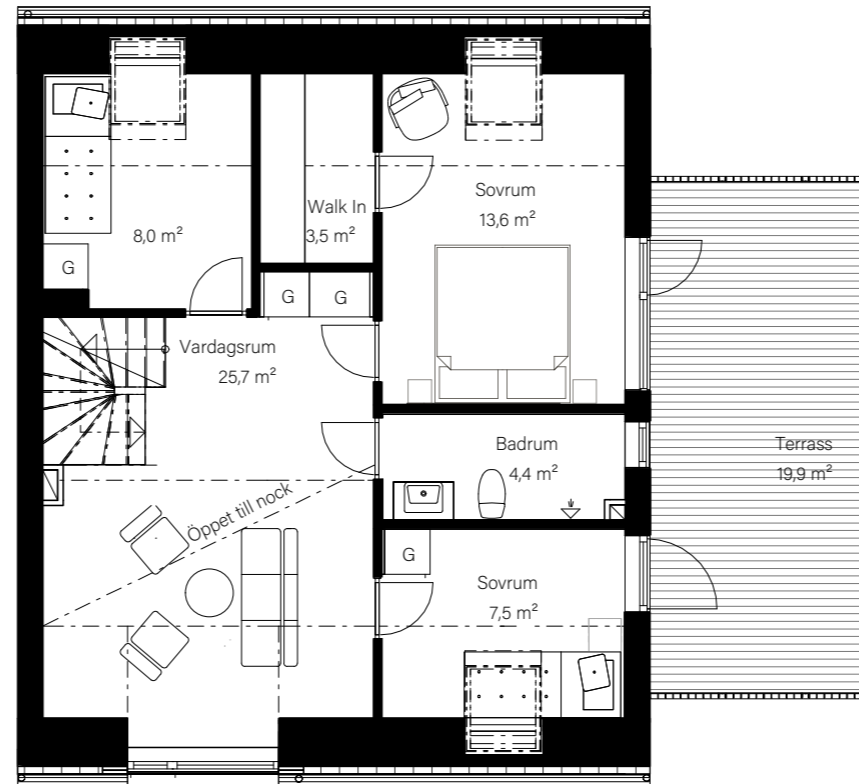

BARSEBÄCKS ÄNGAR

Bostadsinformation

Villa 5	Barsebäck 42:150
Storlek	147,7 m ²
Antal rum	6-7 rok
Tomtstorlek	189 m ²

Plan 1
73 m²

Plan 2
64,8 m²

Plan 3
9,9 m²

- DM Diskmaskin
- K Kyl
- F Frys
- ▣ Inbyggnadshäll
- U/M Inbyggnadsugn/Micro
- ST Städsåp
- G Garderob
- VP Värmepump
- TT Tvättmaskin
- TM Torktumlare
- FRD Förråd

0 1 2 3 4 5 METER

SKALA 1:100

MJÖBÄCKS®

Rumshöjd varierar med lutande tak. Rätt till ändringar förbehålles.
Ytangivelser är preliminära. För exakta mått, vänligen konsultera
bygglovshandlingar.

Skanna QR-koden för att komma till
bostadsväljaren för exakt bostadsplacering

BARSEBÄCKS ÄNGAR

Bostadsinformation

Villa 6	Barsebäck 42:153
Storlek	147,7 m ²
Antal rum	6-7 rok
Tomtstorlek	209 m ²

- DM Diskmaskin
- K Kyl
- F Frys
- Inbyggnadshäll
- U/M Inbyggnadsugn/Micro
- ST Städsåp
- G Garderob
- VP Värmepump
- TT Tvättmaskin
- TM Torktumlare
- FRD Förråd