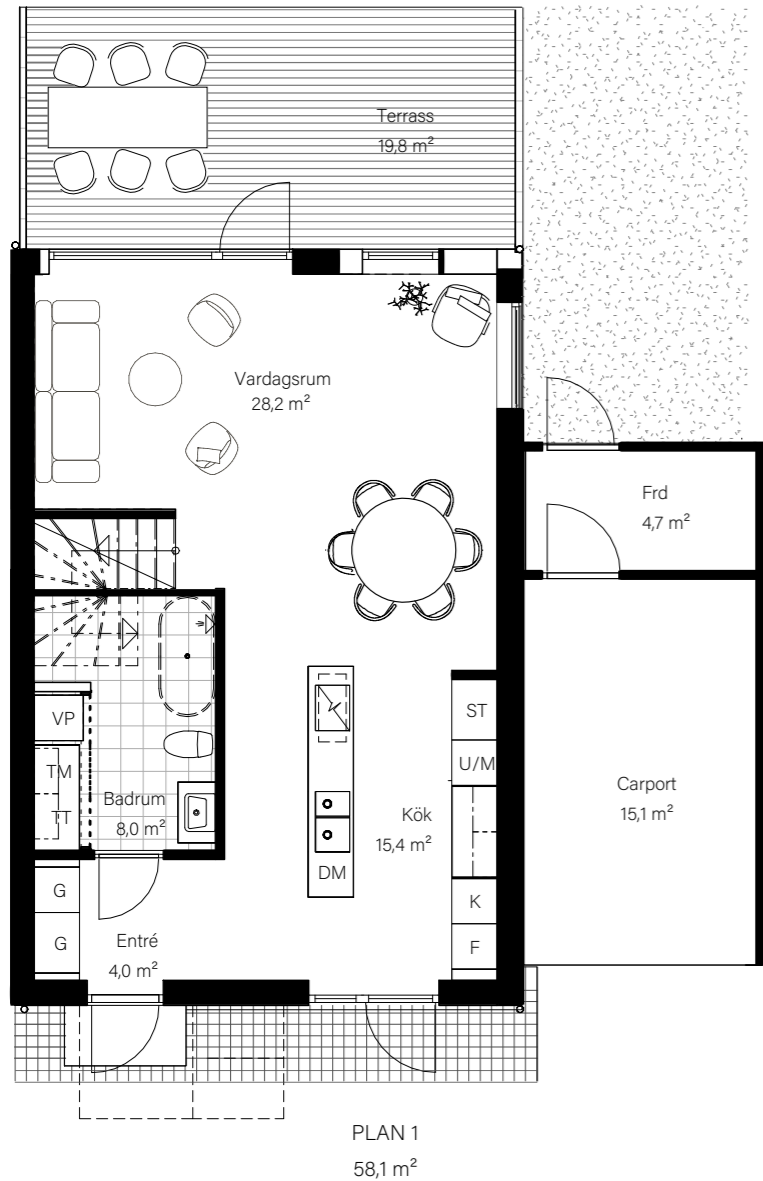

BARSEBÄCKS ÄNGAR

Bostadsinformation

Parhus 9	Barsebäck 42:155
Storlek	118 m ²
Antal rum	6-7 rok
Tomtstorlek	163 m ²

DM	Diskmaskin
K	Kyl
F	Frys
	Inbyggnadshäll
U/M	Inbyggnadsugn/Micro
ST	Städsåp
G	Garderob
VP	Värmepump
TT	Tvättmaskin
TM	Torktumlare
FRD	Förråd

MJÖBÄCKS®

Rumshöjd varierar med lutande tak. Rätt till ändringar förbehålles.
Ytangivelser är preliminära. För exakta mått, vänligen konsultera bygglovshandlingar.

Skanna QR-koden för att komma till bostadsväljaren för exakt bostadsplacering

BARSEBÄCKS ÄNGAR

Bostadsinformation

Parhus 10	Barsebäck 42:159
Storlek	118 m ²
Antal rum	6-7 rok
Tomtstorlek	200 m ²

DM	Diskmaskin
K	Kyl
F	Frys
	Inbyggnadshäll
U/M	Inbyggnadsugn/Micro
ST	Städskåp
G	Garderob
VP	Värmepump
TT	Tvättmaskin
TM	Torktumlare
FRD	Förråd