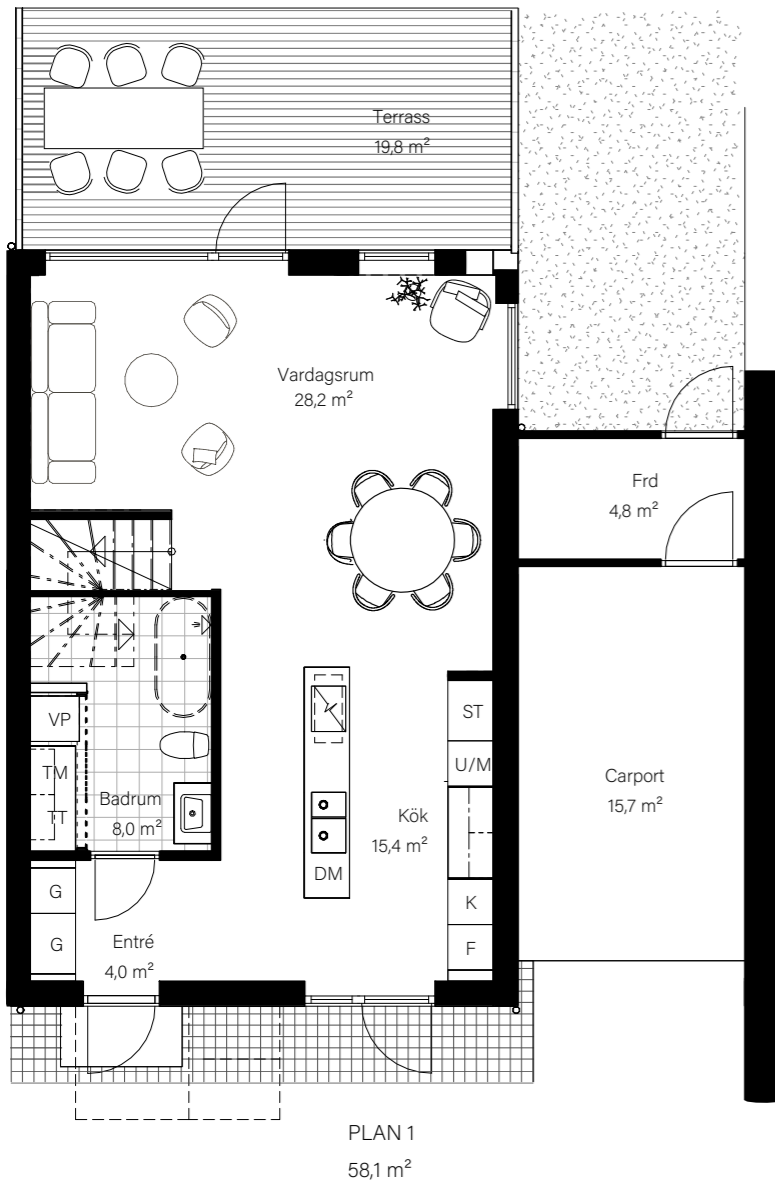

BARSEBÄCKS ÄNGAR

Bostadsinformation

Parhus 3	Barsebäck 42:149
Storlek	118 m ²
Antal rum	6-7 rok
Tomtstorlek	159 m ²

DM	Diskmaskin
K	Kyl
F	Frys
	Inbyggnadshäll
U/M	Inbyggnadsugn/Micro
ST	Städskåp
G	Garderob
VP	Värmepump
TT	Tvättmaskin
TM	Torktumlare
FRD	Förråd

MJÖBÄCKS®

Rumshöjd varierar med lutande tak. Rätt till ändringar förbehålles.
Ytangivelser är preliminära. För exakta mått, vänligen konsultera
bygglovshandlingar.

Skanna QR-koden för att komma till
bostadsväljaren för exakt bostadsplacering

BARSEBÄCKS ÄNGAR

Bostadsinformation

Parhus 4	Barsebäck 42:152
Storlek	118 m ²
Antal rum	6-7 rok
Tomtstorlek	165 m ²

DM	Diskmaskin
K	Kyl
F	Frys
	Inbyggnadshäll
U/M	Inbyggnadsugn/Micro
ST	Städskåp
G	Garderob
VP	Värmepump
TT	Tvättmaskin
TM	Torktumlare
FRD	Förråd