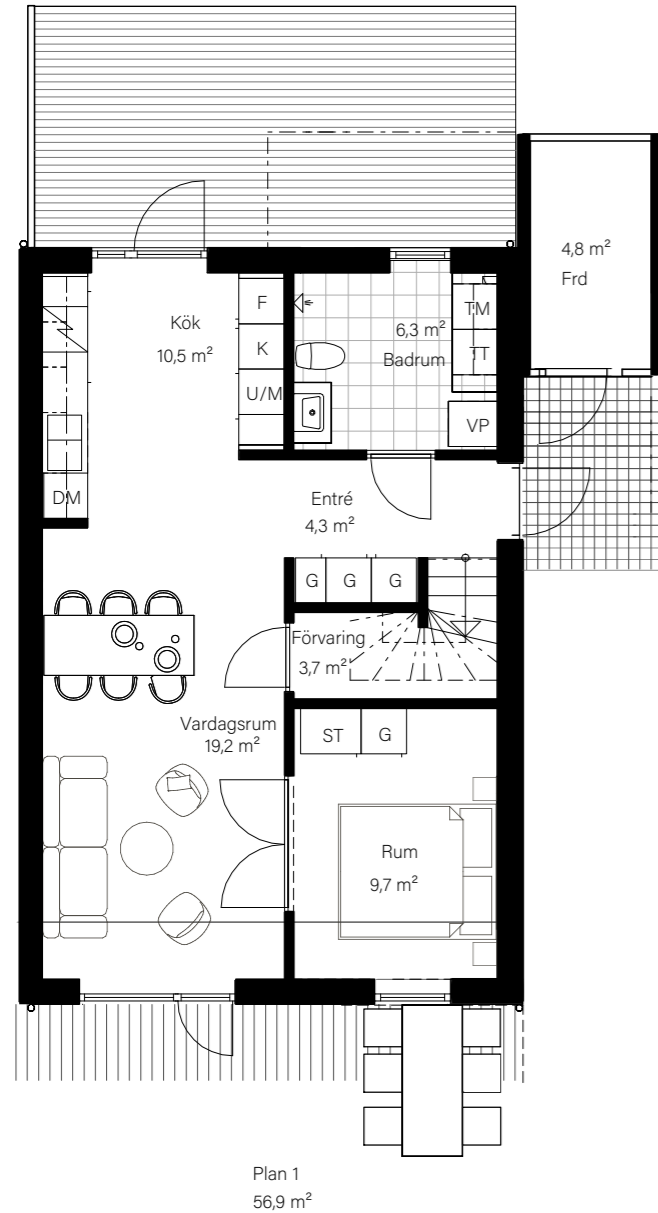

BARSEBÄCKS ÄNGAR

Bostadsinformation

Parhus 19	Barsebäck 42:166
Storlek	118 m²
Antal rum	6-7 rok
Tomtstorlek	115 m²

DM	Diskmaskin
K	Kyl
F	Frys
	Inbyggnadshäll
U/M	Inbyggnadsugn/Micro
ST	Städskåp
G	Garderob
VP	Värmepump
TT	Tvättmaskin
TM	Torktumlare
FRD	Förråd

MJÖBÄCKS®

Rumshöjd varierar med lutande tak. Rätt till ändringar förbehålles.
Ytangivelser är preliminära. För exakta mått, vänligen konsultera
bygglovshandlingar.

Skanna QR-koden för att komma till
bostadsväljaren för exakt bostadsplacering