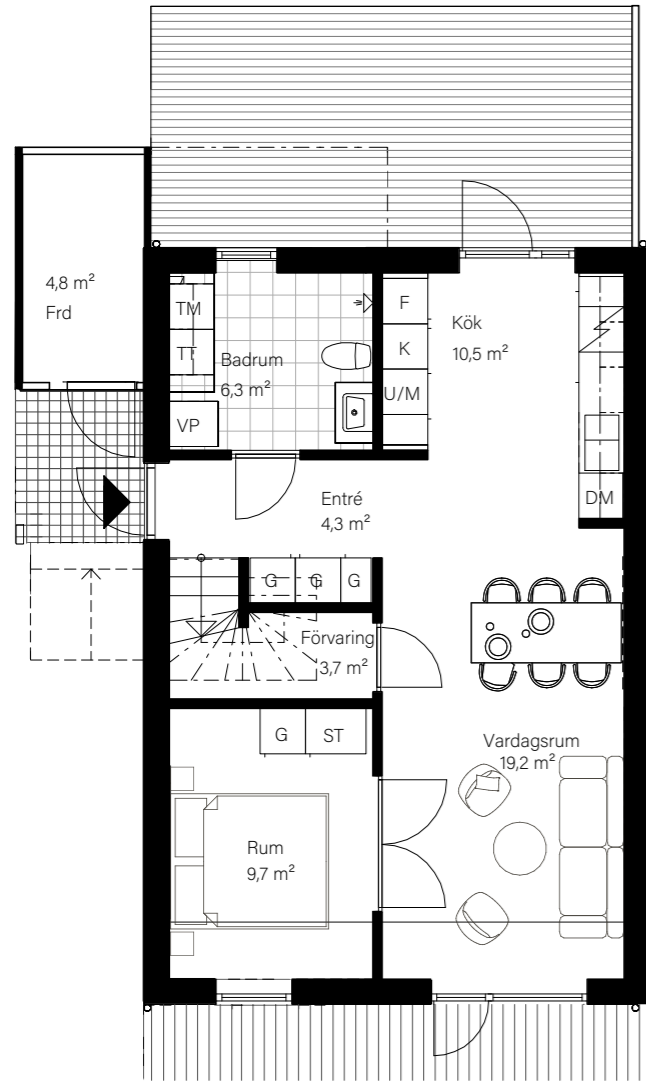

BARSEBÄCKS ÄNGAR

Bostadsinformation

Parhus 4	Barsebäck 42:152
Storlek	118 m ²
Antal rum	6-7 rok
Tomtstorlek	165 m ²

DM	Diskmaskin
K	Kyl
F	Frys
	Inbyggnadshäll
U/M	Inbyggnadsugn/Micro
ST	Städskåp
G	Garderob
VP	Värmepump
TT	Tvättmaskin
TM	Torktumlare
FRD	Förråd

BARSEBÄCKS ÄNGAR

Bostadsinformation

Parhus 7	Barsebäck 42:154
Storlek	118 m ²
Antal rum	6-7 rok
Tomtstorlek	161 m ²

PLAN 2
50,7 m²

PLAN 3
9,4 m²

- DM Diskmaskin
- K Kyl
- F Frys
- ▧ Inbyggnadshäll
- U/M Inbyggnadsugn/Micro
- ST Städskap
- G Garderob
- VP Värmepump
- TT Tvättmaskin
- TM Torktumlare
- FRD Förråd

MJÖBÄCKS®

Rumshöjd varierar med lutande tak. Rätt till ändringar förbehålles.
Ytangivelser är preliminära. För exakta mått, vänligen konsultera
bygglovshandlingar.

Skanna QR-koden för att komma till
bostadsväljaren för exakt bostadsplacering

BARSEBÄCKS ÄNGAR

Bostadsinformation

Parhus 20	Barsebäck 42:167
Storlek	118 m ²
Antal rum	6-7 rok
Tomtstorlek	113 m ²

Plan 1
56,9 m²

Plan 2
50,6 m²

Plan 3
9,6 m²

- DM Diskmaskin
- K Kyl
- F Frys
- ▣ Inbyggnadshäll
- U/M Inbyggnadsugn/Micro
- ST Städsåp
- G Garderob
- VP Värmepump
- TT Tvättmaskin
- TM Torktumlare
- FRD Förråd