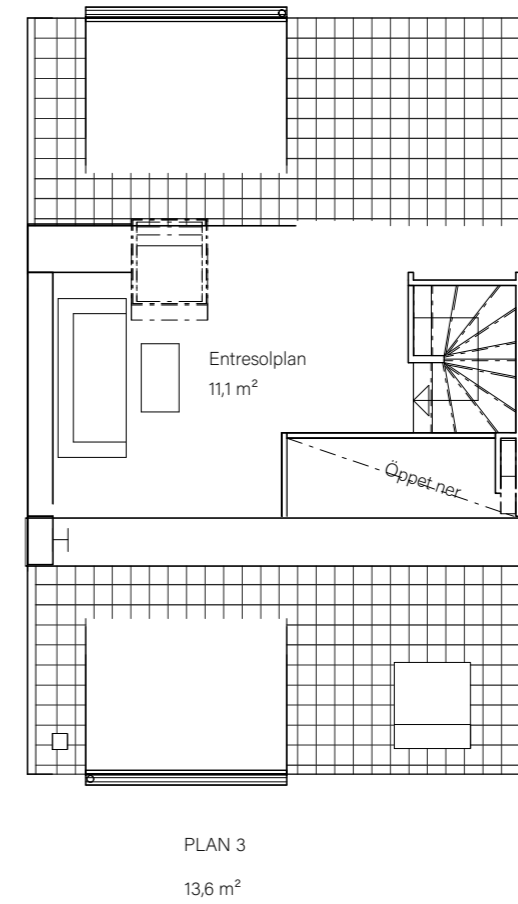

BARSEBÄCKS ÄNGAR

Bostadsinformation

Parhus 10	Barsebäck 42:159
Storlek	118 m ²
Antal rum	6-7 rok
Tomtstorlek	200 m ²

DM	Diskmaskin
K	Kyl
F	Frys
	Inbyggnadshäll
U/M	Inbyggnadsugn/Micro
ST	Städskåp
G	Garderob
VP	Värmepump
TT	Tvättmaskin
TM	Torktumlare
FRD	Förråd

PLAN 2

51,3m²

SKALA 1:100

MJÖBÄCKS®

Rumshöjd varierar med lutande tak. Rätt till ändringar förbehålles.
Ytangivelser är preliminära. För exakta mått, vänligen konsultera
bygglovshandlingar.

Skanna QR-koden för att komma till
bostadsväljaren för exakt bostadsplacering

BARSEBÄCKS ÄNGAR

Bostadsinformation

Parhus 12	Barsebäck 42:160
Storlek	118 m ²
Antal rum	6-7 rok
Tomtstorlek	198 m ²

DM	Diskmaskin
K	Kyl
F	Frys
	Inbyggnadshäll
U/M	Inbyggnadsugn/Micro
ST	Städskåp
G	Garderob
VP	Värmepump
TT	Tvättmaskin
TM	Torktumlare
FRD	Förråd