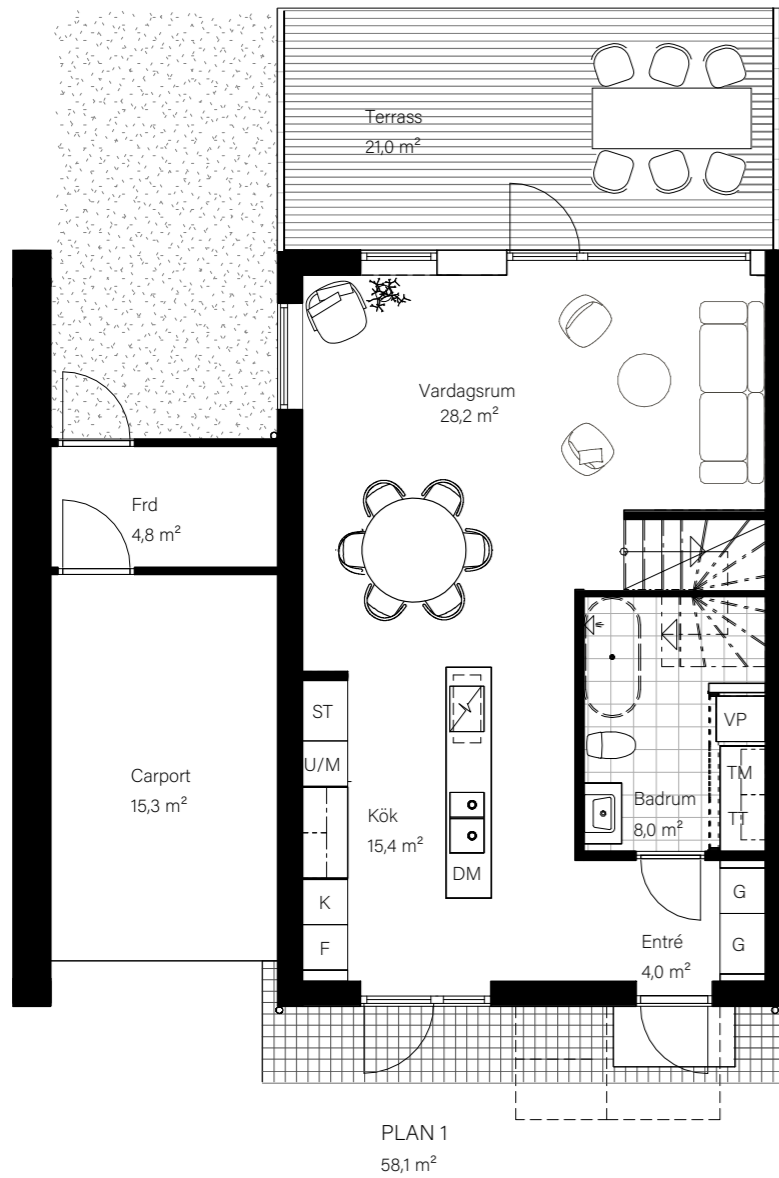

BARSEBÄCKS ÄNGAR

Bostadsinformation

Parhus 1	Barsebäck 42:148
Storlek	118 m ²
Antal rum	6-7 rok
Tomtstorlek	226 m ²

- DM Diskmaskin
- K Kyl
- F Frys
- ▣ Inbyggnadshäll
- U/M Inbyggnadsugn/Micro
- ST Städsåp
- G Garderob
- VP Värmepump
- TT Tvättmaskin
- TM Torktumlare
- FRD Förråd

BARSEBÄCKS ÄNGAR

Bostadsinformation

Parhus 2	Barsebäck 42:151
Storlek	118 m ²
Antal rum	6-7 rok
Tomtstorlek	230 m ²

DM	Diskmaskin
K	Kyl
F	Frys
	Inbyggnadshäll
U/M	Inbyggnadsugn/Micro
ST	Städskåp
G	Garderob
VP	Värmepump
TT	Tvättmaskin
TM	Torktumlare
FRD	Förråd

MJÖBÄCKS®

Rumshöjd varierar med lutande tak. Rätt till ändringar förbehålles.
Ytangivelser är preliminära. För exakta mått, vänligen konsultera bygglovshandlingar.

Skanna QR-koden för att komma till bostadsväljaren för exakt bostadsplacering

BARSEBÄCKS ÄNGAR

Bostadsinformation

Parhus 3	Barsebäck 42:149
Storlek	118 m ²
Antal rum	6-7 rok
Tomtstorlek	159 m ²

DM	Diskmaskin
K	Kyl
F	Frys
	Inbyggnadshäll
U/M	Inbyggnadsugn/Micro
ST	Städskåp
G	Garderob
VP	Värmepump
TT	Tvättmaskin
TM	Torktumlare
FRD	Förråd