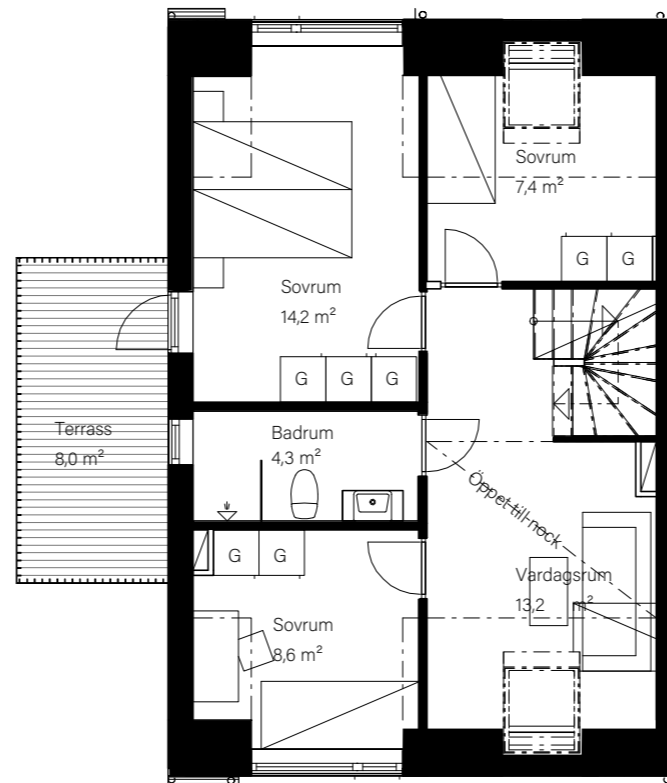

BARSEBÄCKS ÄNGAR

Bostadsinformation

Parhus 4	Barsebäck 42:152
Storlek	118 m ²
Antal rum	6-7 rok
Tomtstorlek	165 m ²

DM	Diskmaskin
K	Kyl
F	Frys
	Inbyggnadshäll
U/M	Inbyggnadsugn/Micro
ST	Städskåp
G	Garderob
VP	Värmepump
TT	Tvättmaskin
TM	Torktumlare
FRD	Förråd

BARSEBÄCKS ÄNGAR

Bostadsinformation

Parhus 16	Barsebäck 42:162
Storlek	118 m ²
Antal rum	6-7 rok
Tomtstorlek	167 m ²

DM	Diskmaskin
K	Kyl
F	Frys
	Inbyggnadshäll
U/M	Inbyggnadsugn/Micro
ST	Städskåp
G	Garderob
VP	Värmepump
TT	Tvättmaskin
TM	Torktumlare
FRD	Förråd

MJÖBÄCKS®

Rumshöjd varierar med lutande tak. Rätt till ändringar förbehålles.
Ytangivelser är preliminära. För exakta mått, vänligen konsultera bygglovshandlingar.

Skanna QR-koden för att komma till bostadsväljaren för exakt bostadsplacering

BARSEBÄCKS ÄNGAR

Bostadsinformation

Parhus 17	Barsebäck 42:165
Storlek	118 m ²
Antal rum	6-7 rok
Tomtstorlek	241 m ²

DM	Diskmaskin
K	Kyl
F	Frys
	Inbyggnadshäll
U/M	Inbyggnadsugn/Micro
ST	Städsåp
G	Garderob
VP	Värmepump
TT	Tvättmaskin
TM	Torktumlare
FRD	Förråd