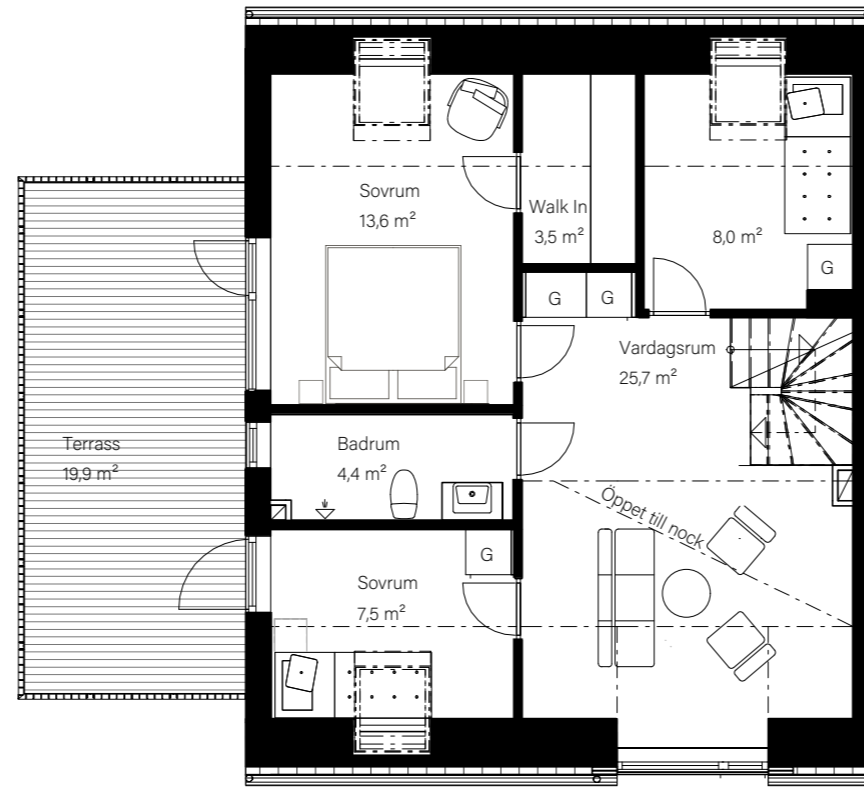

BARSEBÄCKS ÄNGAR

Bostadsinformation

Parhus 4	Barsebäck 42:152
Storlek	118 m ²
Antal rum	6-7 rok
Tomtstorlek	165 m ²

DM	Diskmaskin
K	Kyl
F	Frys
	Inbyggnadshäll
U/M	Inbyggnadsugn/Micro
ST	Städskåp
G	Garderob
VP	Värmepump
TT	Tvättmaskin
TM	Torktumlare
FRD	Förråd

MJÖBÄCKS®

Rumshöjd varierar med lutande tak. Rätt till ändringar förbehålles.
Ytangelser är preliminära. För exakta mått, vänligen konsultera
bygglovshandlingar.

Skanna QR-koden för att komma till
bostadsväljaren för exakt bostadsplacering

BARSEBÄCKS ÄNGAR

Bostadsinformation

Villa 5	Barsebäck 42:150
Storlek	147,7 m ²
Antal rum	6-7 rok
Tomtstorlek	189 m ²

Plan 1
73 m²

Plan 2
64,8 m²

Plan 3
9,9 m²

- DM Diskmaskin
- K Kyl
- F Frys
- ▣ Inbyggnadshäll
- U/M Inbyggnadsugn/Micro
- ST Städsåp
- G Garderob
- VP Värmepump
- TT Tvättmaskin
- TM Torktumlare
- FRD Förråd