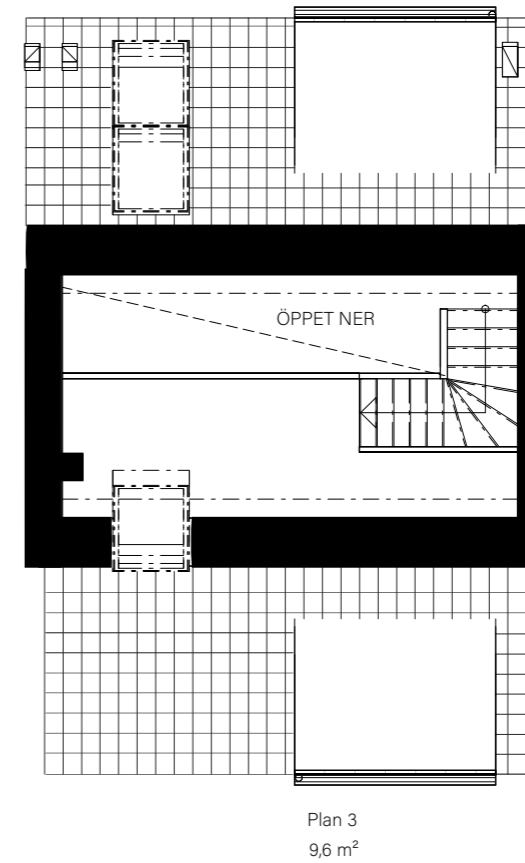

BARSEBÄCKS ÄNGAR

Bostadsinformation

Parhus 19	Barsebäck 42:166
Storlek	118 m²
Antal rum	6-7 rok
Tomtstorlek	115 m²

DM	Diskmaskin
K	Kyl
F	Frys
	Inbyggnadshäll
U/M	Inbyggnadsugn/Micro
ST	Städskåp
G	Garderob
VP	Värmepump
TT	Tvättmaskin
TM	Torktumlare
FRD	Förråd

MJÖBÄCKS®

Rumshöjd varierar med lutande tak. Rätt till ändringar förbehålles.
Ytangivelser är preliminära. För exakta mått, vänligen konsultera
bygglovshandlingar.

Skanna QR-koden för att komma till
bostadsväljaren för exakt bostadsplacering