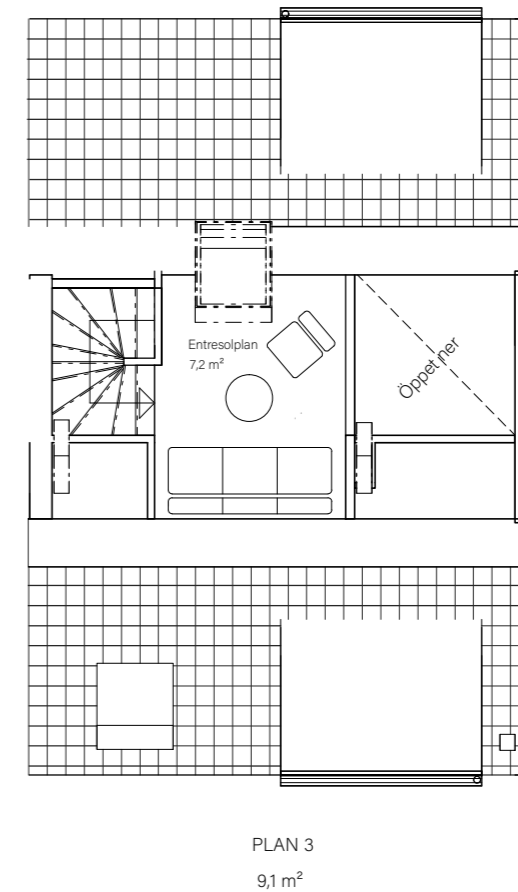

BARSEBÄCKS ÄNGAR

Bostadsinformation

Parhus 1	Barsebäck 42:148
Storlek	118 m ²
Antal rum	6-7 rok
Tomtstorlek	226 m ²

- DM Diskmaskin
- K Kyl
- F Frys
- ▣ Inbyggnadshäll
- U/M Inbyggnadsugn/Micro
- ST Städsåp
- G Garderob
- VP Värmepump
- TT Tvättmaskin
- TM Torktumlare
- FRD Förråd

MJÖBÄCKS®

Rumshöjd varierar med lutande tak. Rätt till ändringar förbehålles.
Ytangelser är preliminära. För exakta mått, vänligen konsultera bygglovshandlingar.

Skanna QR-koden för att komma till bostadsväljaren för exakt bostadsplacering

BARSEBÄCKS ÄNGAR

Bostadsinformation

Parhus 2	Barsebäck 42:151
Storlek	118 m ²
Antal rum	6-7 rok
Tomtstorlek	230 m ²

DM	Diskmaskin
K	Kyl
F	Frys
	Inbyggnadshäll
U/M	Inbyggnadsugn/Micro
ST	Städskåp
G	Garderob
VP	Värmepump
TT	Tvättmaskin
TM	Torktumlare
FRD	Förråd