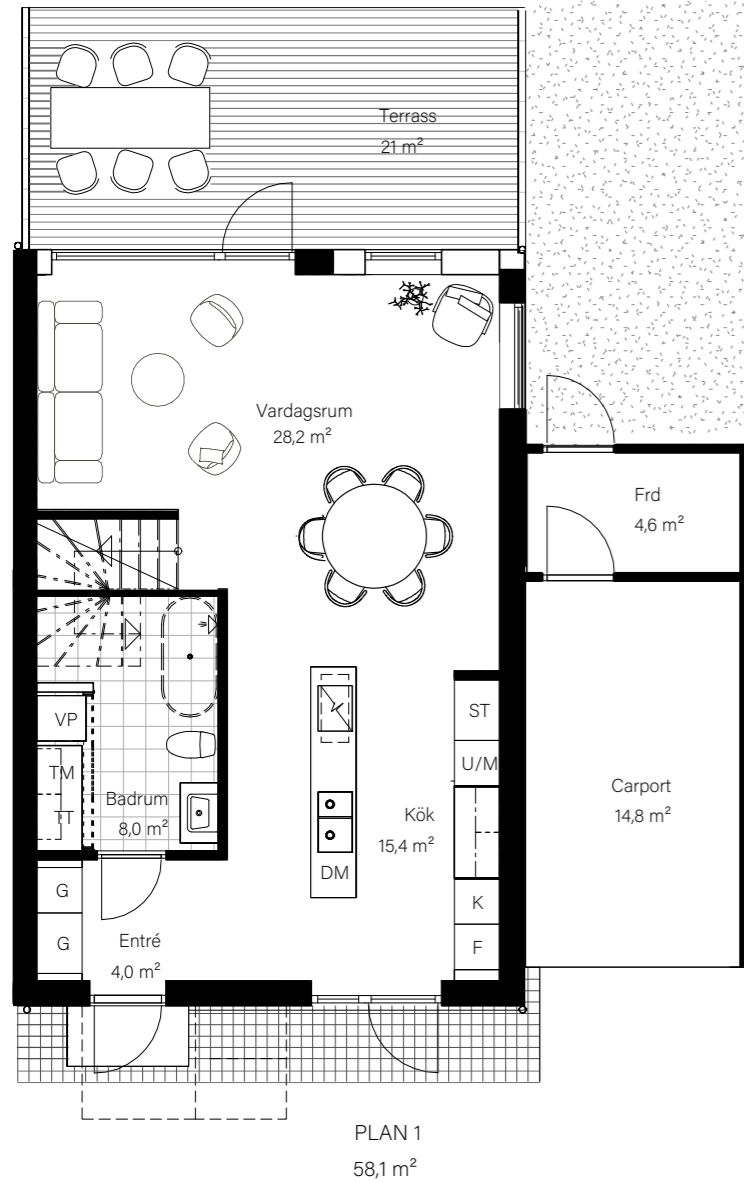

BARSEBÄCKS ÄNGAR

Bostadsinformation

Villa 6	Barsebäck 42:153
Storlek	147,7 m ²
Antal rum	6-7 rok
Tomtstorlek	209 m ²

- DM Diskmaskin
- K Kyl
- F Frys
- Inbyggnadshäll
- U/M Inbyggnadsugn/Micro
- ST Städsåp
- G Garderob
- VP Värmepump
- TT Tvättmaskin
- TM Torktumlare
- FRD Förråd

0 1 2 3 4 5 METER
SKALA 1:100

MJÖBÄCKS®

Rumshöjd varierar med lutande tak. Rätt till ändringar förbehålles.
Ytangivelser är preliminära. För exakta mått, vänligen konsultera
bygglovshandlingar.

Skanna QR-koden för att komma till
bostadsväljaren för exakt bostadsplacering

BARSEBÄCKS ÄNGAR

Bostadsinformation

Parhus 7	Barsebäck 42:154
Storlek	118 m ²
Antal rum	6-7 rok
Tomtstorlek	161 m ²

PLAN 2
50,7 m²

PLAN 3
9,4 m²

- DM Diskmaskin
- K Kyl
- F Frys
- ▧ Inbyggnadshäll
- U/M Inbyggnadsugn/Micro
- ST Städskap
- G Garderob
- VP Värmepump
- TT Tvättmaskin
- TM Torktumlare
- FRD Förråd