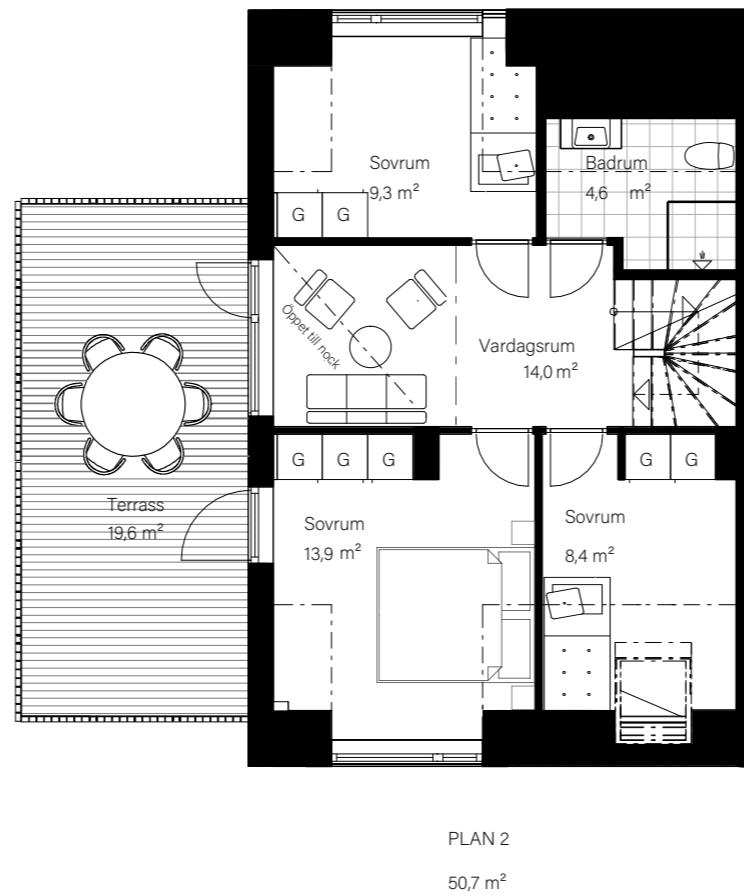

BARSEBÄCKS ÄNGAR

Bostadsinformation

Parhus 4	Barsebäck 42:152
Storlek	118 m ²
Antal rum	6-7 rok
Tomtstorlek	165 m ²

DM	Diskmaskin
K	Kyl
F	Frys
	Inbyggnadshäll
U/M	Inbyggnadsugn/Micro
ST	Städskåp
G	Garderob
VP	Värmepump
TT	Tvättmaskin
TM	Torktumlare
FRD	Förråd

BARSEBÄCKS ÄNGAR

Bostadsinformation

Parhus 12	Barsebäck 42:160
Storlek	118 m ²
Antal rum	6-7 rok
Tomtstorlek	198 m ²

DM	Diskmaskin
K	Kyl
F	Frys
	Inbyggnadshäll
U/M	Inbyggnadsugn/Micro
ST	Städskåp
G	Garderob
VP	Värmepump
TT	Tvättmaskin
TM	Torktumlare
FRD	Förråd

MJÖBÄCKS®

Rumshöjd varierar med lutande tak. Rätt till ändringar förbehålles.
Ytangivelser är preliminära. För exakta mått, vänligen konsultera bygglovshandlingar.

Skanna QR-koden för att komma till bostadsväljaren för exakt bostadsplacering

BARSEBÄCKS ÄNGAR

Bostadsinformation

Parhus 13	Barsebäck 42:157
Storlek	118 m ²
Antal rum	6-7 rok
Tomtstorlek	175 m ²

DM	Diskmaskin
K	Kyl
F	Frys
	Inbyggnadshäll
U/M	Inbyggnadsugn/Micro
ST	Städskåp
G	Garderob
VP	Värmepump
TT	Tvättmaskin
TM	Torktumlare
FRD	Förråd