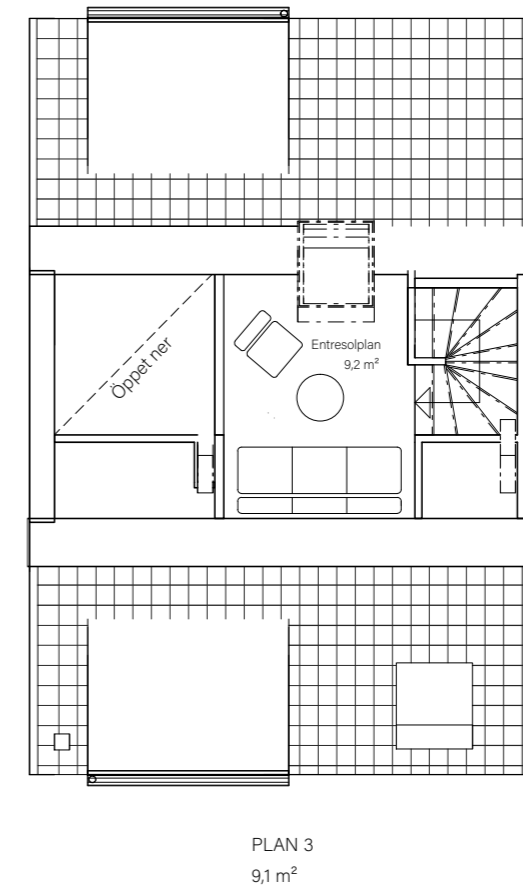

BARSEBÄCKS ÄNGAR

Bostadsinformation

Parhus 2	Barsebäck 42:151
Storlek	118 m ²
Antal rum	6-7 rok
Tomtstorlek	230 m ²

DM	Diskmaskin
K	Kyl
F	Frys
	Inbyggnadshäll
U/M	Inbyggnadsugn/Micro
ST	Städskåp
G	Garderob
VP	Värmepump
TT	Tvättmaskin
TM	Torktumlare
FRD	Förråd

MJÖBÄCKS®

Rumshöjd varierar med lutande tak. Rätt till ändringar förbehålles.
Ytangivelser är preliminära. För exakta mått, vänligen konsultera bygglovshandlingar.

Skanna QR-koden för att komma till bostadsväljaren för exakt bostadsplacering

BARSEBÄCKS ÄNGAR

Bostadsinformation

Parhus 3	Barsebäck 42:149
Storlek	118 m ²
Antal rum	6-7 rok
Tomtstorlek	159 m ²

DM	Diskmaskin
K	Kyl
F	Frys
	Inbyggnadshäll
U/M	Inbyggnadsugn/Micro
ST	Städskåp
G	Garderob
VP	Värmepump
TT	Tvättmaskin
TM	Torktumlare
FRD	Förråd