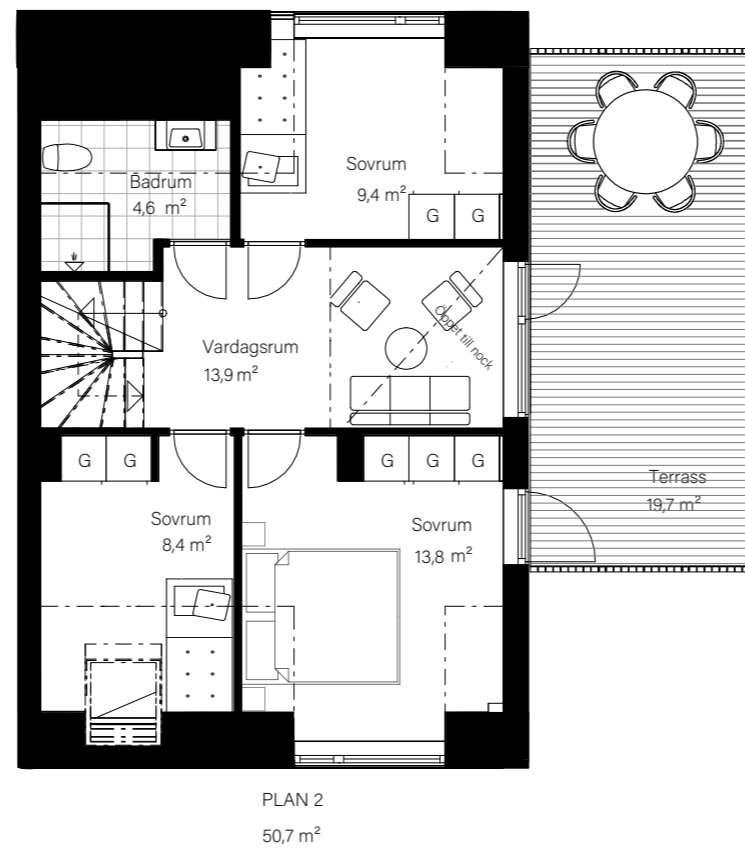

BARSEBÄCKS ÄNGAR

Bostadsinformation

Parhus 1	Barsebäck 42:148
Storlek	118 m ²
Antal rum	6-7 rok
Tomtstorlek	226 m ²

- DM Diskmaskin
- K Kyl
- F Frys
- ▣ Inbyggnadshäll
- U/M Inbyggnadsugn/Micro
- ST Städsåp
- G Garderob
- VP Värmepump
- TT Tvättmaskin
- TM Torktumlare
- FRD Förråd

MJÖBÄCKS®

Rumshöjd varierar med lutande tak. Rätt till ändringar förbehålles.
Ytangelser är preliminära. För exakta mått, vänligen konsultera bygglovshandlingar.

Skanna QR-koden för att komma till bostadsväljaren för exakt bostadsplacering

BARSEBÄCKS ÄNGAR

Bostadsinformation

Parhus 2	Barsebäck 42:151
Storlek	118 m ²
Antal rum	6-7 rok
Tomtstorlek	230 m ²

DM	Diskmaskin
K	Kyl
F	Frys
	Inbyggnadshäll
U/M	Inbyggnadsugn/Micro
ST	Städskåp
G	Garderob
VP	Värmepump
TT	Tvättmaskin
TM	Torktumlare
FRD	Förråd