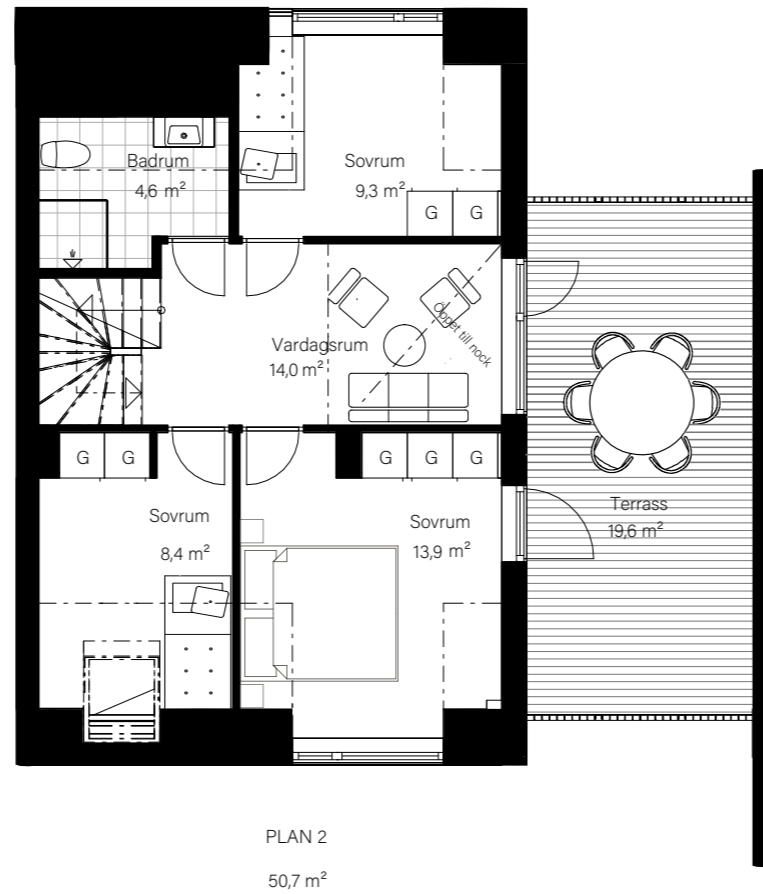

BARSEBÄCKS ÄNGAR

Bostadsinformation

Parhus 3	Barsebäck 42:149
Storlek	118 m ²
Antal rum	6-7 rok
Tomtstorlek	159 m ²

DM	Diskmaskin
K	Kyl
F	Frys
	Inbyggnadshäll
U/M	Inbyggnadsugn/Micro
ST	Städskåp
G	Garderob
VP	Värmepump
TT	Tvättmaskin
TM	Torktumlare
FRD	Förråd

MJÖBÄCKS®

Rumshöjd varierar med lutande tak. Rätt till ändringar förbehålles.
Ytangivelser är preliminära. För exakta mått, vänligen konsultera
bygglovshandlingar.

Skanna QR-koden för att komma till
bostadsväljaren för exakt bostadsplacering

BARSEBÄCKS ÄNGAR

Bostadsinformation

Parhus 4	Barsebäck 42:152
Storlek	118 m ²
Antal rum	6-7 rok
Tomtstorlek	165 m ²

DM	Diskmaskin
K	Kyl
F	Frys
	Inbyggnadshäll
U/M	Inbyggnadsugn/Micro
ST	Städskåp
G	Garderob
VP	Värmepump
TT	Tvättmaskin
TM	Torktumlare
FRD	Förråd