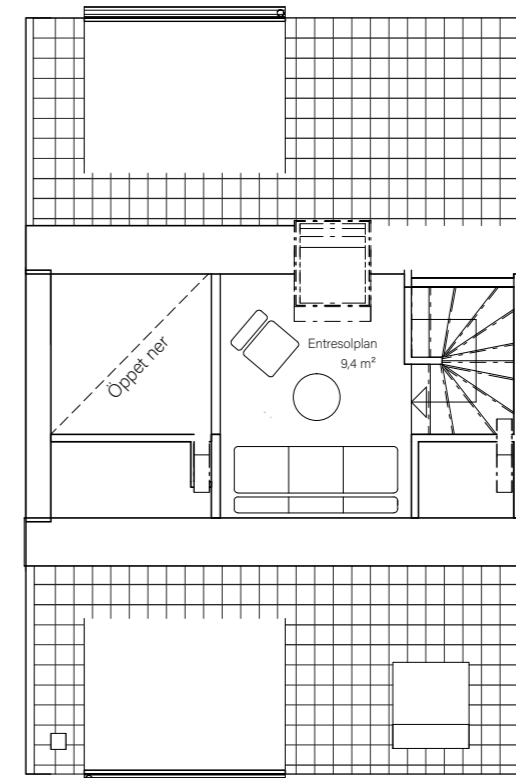

BARSEBÄCKS ÄNGAR

Bostadsinformation

Parhus 1	Barsebäck 42:148
Storlek	118 m ²
Antal rum	6-7 rok
Tomtstorlek	226 m ²

- DM Diskmaskin
- K Kyl
- F Frys
- ▣ Inbyggnadshäll
- U/M Inbyggnadsugn/Micro
- ST Städsåp
- G Garderob
- VP Värmepump
- TT Tvättmaskin
- TM Torktumlare
- FRD Förråd

MJÖBÄCKS®

Rumshöjd varierar med lutande tak. Rätt till ändringar förbehålles.
Ytangelser är preliminära. För exakta mått, vänligen konsultera bygglovshandlingar.

Skanna QR-koden för att komma till bostadsväljaren för exakt bostadsplacering

BARSEBÄCKS ÄNGAR

Bostadsinformation

Parhus 2	Barsebäck 42:151
Storlek	118 m ²
Antal rum	6-7 rok
Tomtstorlek	230 m ²

DM	Diskmaskin
K	Kyl
F	Frys
	Inbyggnadshäll
U/M	Inbyggnadsugn/Micro
ST	Städskåp
G	Garderob
VP	Värmepump
TT	Tvättmaskin
TM	Torktumlare
FRD	Förråd