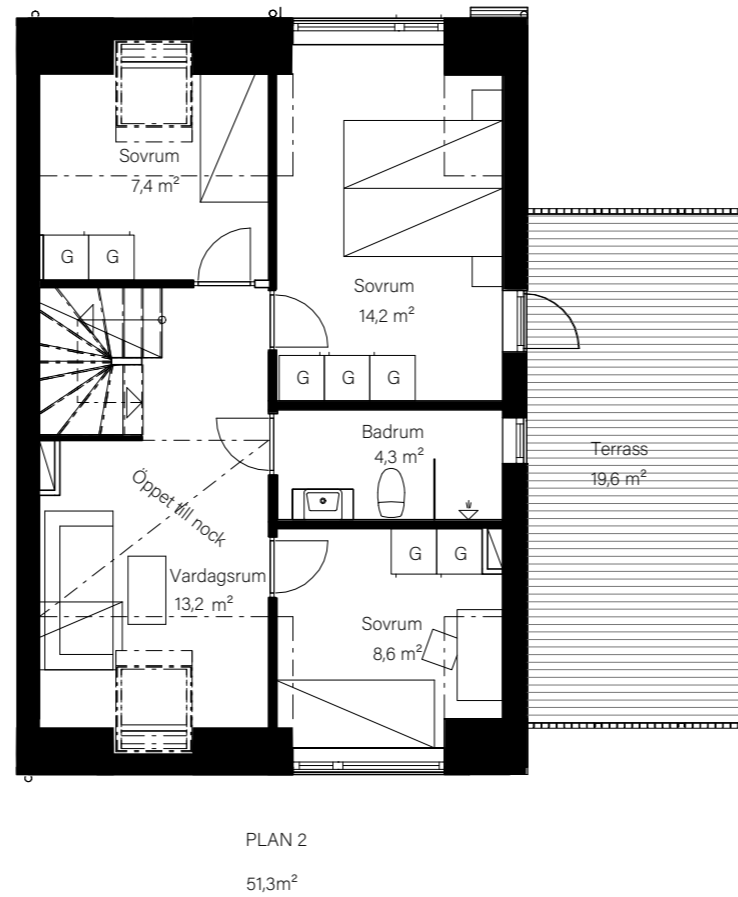

BARSEBÄCKS ÄNGAR

Bostadsinformation

Parhus 9	Barsebäck 42:155
Storlek	118 m ²
Antal rum	6-7 rok
Tomtstorlek	163 m ²

DM	Diskmaskin
K	Kyl
F	Frys
	Inbyggnadshäll
U/M	Inbyggnadsugn/Micro
ST	Städsåp
G	Garderob
VP	Värmepump
TT	Tvättmaskin
TM	Torktumlare
FRD	Förråd

MJÖBÄCKS®

Rumshöjd varierar med lutande tak. Rätt till ändringar förbehålles.
Ytangivelser är preliminära. För exakta mått, vänligen konsultera bygglovshandlingar.

Skanna QR-koden för att komma till bostadsväljaren för exakt bostadsplacering

BARSEBÄCKS ÄNGAR

Bostadsinformation

Parhus 10	Barsebäck 42:159
Storlek	118 m ²
Antal rum	6-7 rok
Tomtstorlek	200 m ²

DM	Diskmaskin
K	Kyl
F	Frys
	Inbyggnadshäll
U/M	Inbyggnadsugn/Micro
ST	Städskåp
G	Garderob
VP	Värmepump
TT	Tvättmaskin
TM	Torktumlare
FRD	Förråd