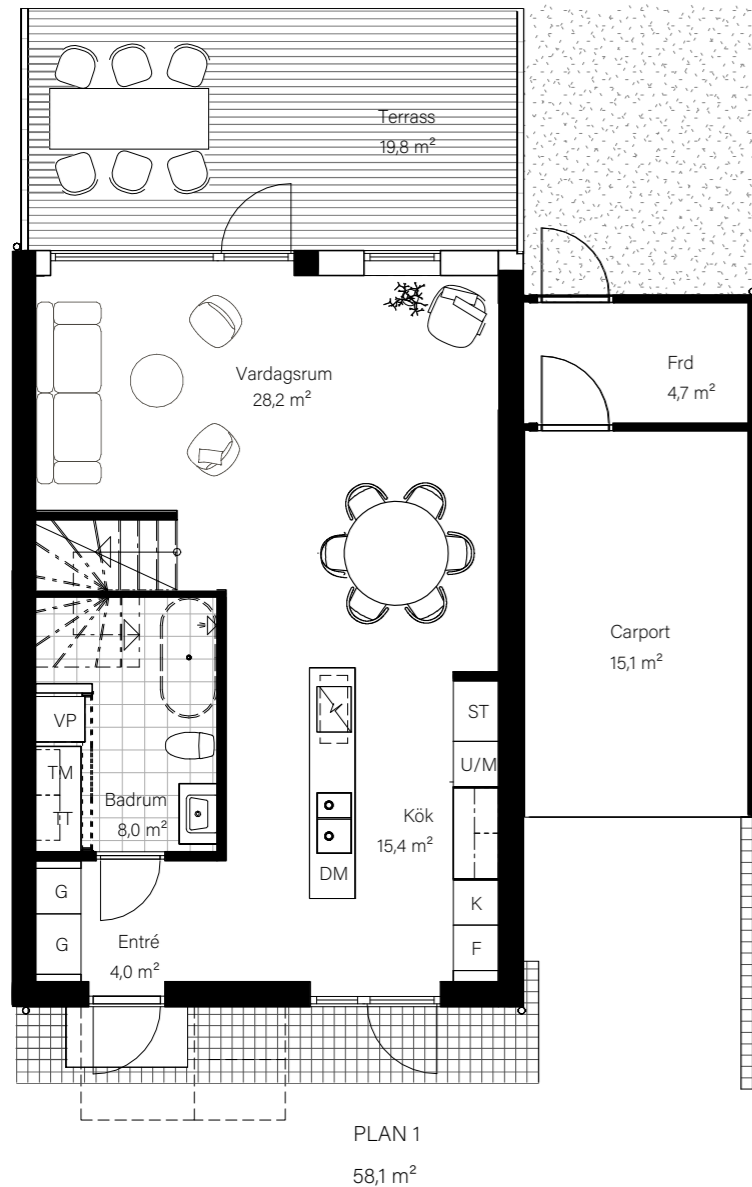

BARSEBÄCKS ÄNGAR

Bostadsinformation

Parhus 1	Barsebäck 42:148
Storlek	118 m ²
Antal rum	6-7 rok
Tomtstorlek	226 m ²

- DM Diskmaskin
- K Kyl
- F Frys
- ▣ Inbyggnadshäll
- U/M Inbyggnadsugn/Micro
- ST Städsåp
- G Garderob
- VP Värmepump
- TT Tvättmaskin
- TM Torktumlare
- FRD Förråd

BARSEBÄCKS ÄNGAR

Bostadsinformation

Parhus 4	Barsebäck 42:152
Storlek	118 m ²
Antal rum	6-7 rok
Tomtstorlek	165 m ²

DM	Diskmaskin
K	Kyl
F	Frys
	Inbyggnadshäll
U/M	Inbyggnadsugn/Micro
ST	Städskåp
G	Garderob
VP	Värmepump
TT	Tvättmaskin
TM	Torktumlare
FRD	Förråd

MJÖBÄCKS®

Rumshöjd varierar med lutande tak. Rätt till ändringar förbehålles.
Ytangivelser är preliminära. För exakta mått, vänligen konsultera bygglovshandlingar.

Skanna QR-koden för att komma till bostadsväljaren för exakt bostadsplacering

BARSEBÄCKS ÄNGAR

Bostadsinformation

Parhus 14	Barsebäck 42:161
Storlek	118 m ²
Antal rum	6-7 rok
Tomtstorlek	196 m ²

MJÖBÄCKS®

Rumshöjd varierar med lutande tak. Rätt till ändringar förbehålles.
Ytangivelser är preliminära. För exakta mått, vänligen konsultera
bygglovshandlingar.