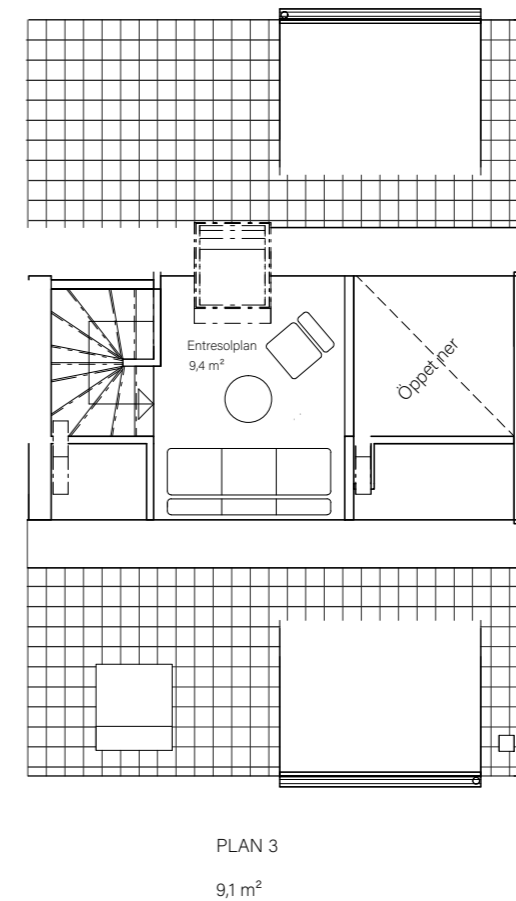

BARSEBÄCKS ÄNGAR

Bostadsinformation

Parhus 3	Barsebäck 42:149
Storlek	118 m ²
Antal rum	6-7 rok
Tomtstorlek	159 m ²

DM	Diskmaskin
K	Kyl
F	Frys
	Inbyggnadshäll
U/M	Inbyggnadsugn/Micro
ST	Städskåp
G	Garderob
VP	Värmepump
TT	Tvättmaskin
TM	Torktumlare
FRD	Förråd

MJÖBÄCKS®

Rumshöjd varierar med lutande tak. Rätt till ändringar förbehålles.
Ytangivelser är preliminära. För exakta mått, vänligen konsultera
bygglovshandlingar.

Skanna QR-koden för att komma till
bostadsväljaren för exakt bostadsplacering

BARSEBÄCKS ÄNGAR

Bostadsinformation

Parhus 4	Barsebäck 42:152
Storlek	118 m ²
Antal rum	6-7 rok
Tomtstorlek	165 m ²

DM	Diskmaskin
K	Kyl
F	Frys
	Inbyggnadshäll
U/M	Inbyggnadsugn/Micro
ST	Städskåp
G	Garderob
VP	Värmepump
TT	Tvättmaskin
TM	Torktumlare
FRD	Förråd