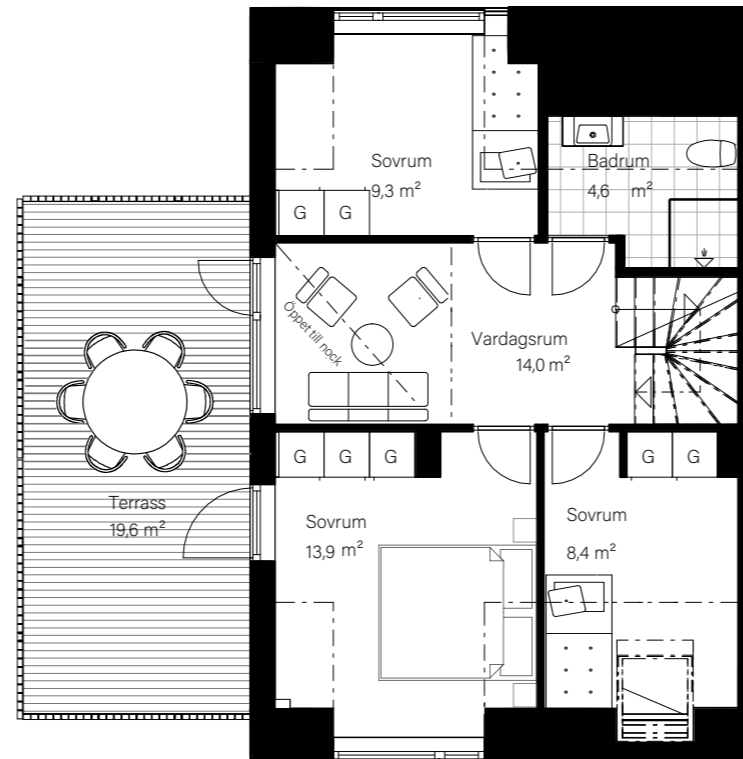

BARSEBÄCKS ÄNGAR

Bostadsinformation

Parhus 1	Barsebäck 42:148
Storlek	118 m ²
Antal rum	6-7 rok
Tomtstorlek	226 m ²

- DM Diskmaskin
- K Kyl
- F Frys
- ▣ Inbyggnadshäll
- U/M Inbyggnadsugn/Micro
- ST Städsåp
- G Garderob
- VP Värmepump
- TT Tvättmaskin
- TM Torktumlare
- FRD Förråd

MJÖBÄCKS®

Rumshöjd varierar med lutande tak. Rätt till ändringar förbehålles.
Ytangelser är preliminära. För exakta mått, vänligen konsultera bygglovshandlingar.

Skanna QR-koden för att komma till bostadsväljaren för exakt bostadsplacering

BARSEBÄCKS ÄNGAR

Bostadsinformation

Parhus 2	Barsebäck 42:151
Storlek	118 m ²
Antal rum	6-7 rok
Tomtstorlek	230 m ²

DM	Diskmaskin
K	Kyl
F	Frys
	Inbyggnadshäll
U/M	Inbyggnadsugn/Micro
ST	Städskåp
G	Garderob
VP	Värmepump
TT	Tvättmaskin
TM	Torktumlare
FRD	Förråd