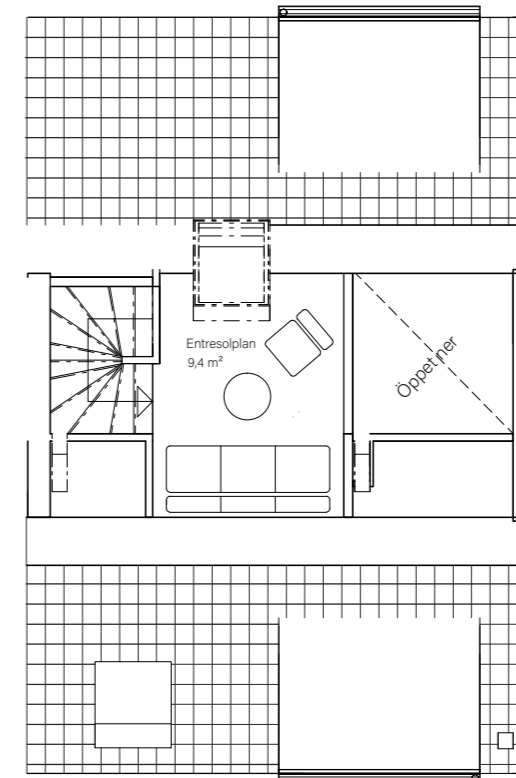

0 1 2 3 4 5 METER
SKALA 1:100

MJÖBÄCKS®

Rumshöjd varierar med lutande tak. Rätt till ändringar förbehålles.
Ytangivelser är preliminära. För exakta mått, vänligen konsultera
bygglovshandlingar.

Skanna QR-koden för att komma till
bostadsväljaren för exakt bostadsplacering

BARSEBÄCKS ÄNGAR

Bostadsinformation

Parhus 7	Barsebäck 42:154
Storlek	118 m ²
Antal rum	6-7 rok
Tomtstorlek	161 m ²

PLAN 2
50,7 m²

PLAN 3
9,4 m²

- DM Diskmaskin
- K Kyl
- F Frys
- ▧ Inbyggnadshäll
- U/M Inbyggnadsugn/Micro
- ST Städskap
- G Garderob
- VP Värmepump
- TT Tvättmaskin
- TM Torktumlare
- FRD Förråd