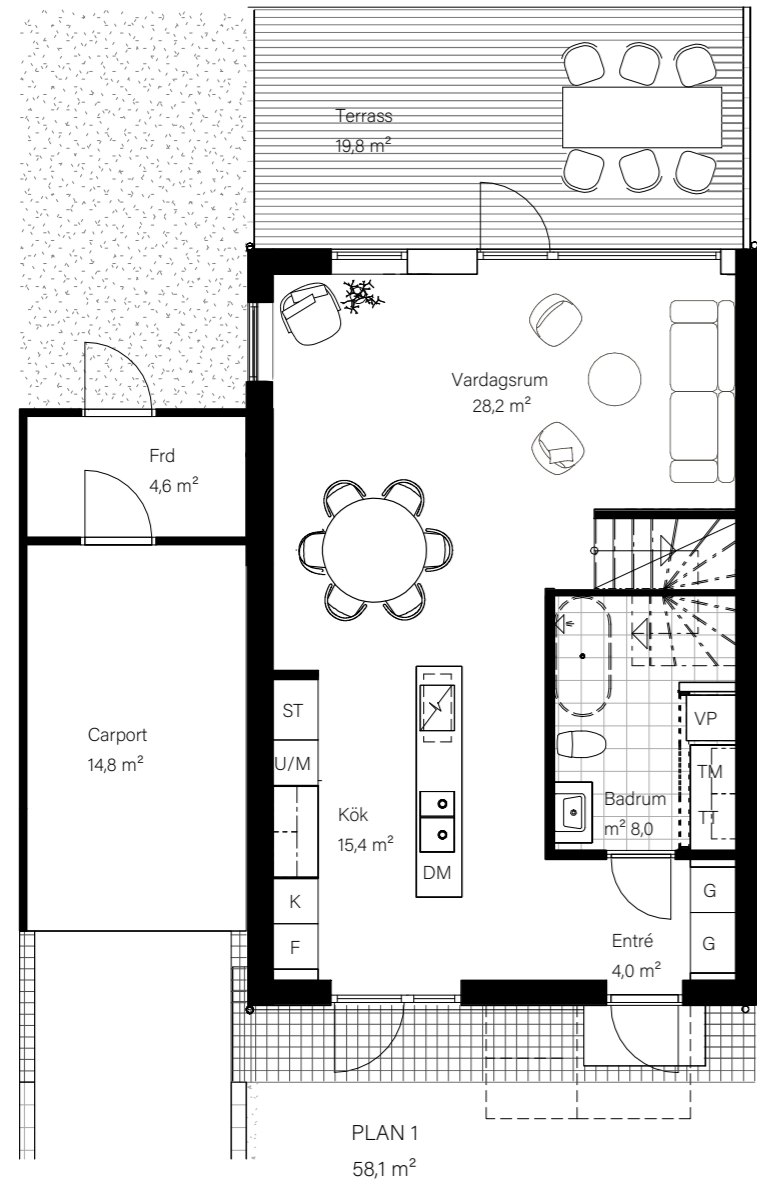

BARSEBÄCKS ÄNGAR

Bostadsinformation

Parhus 1	Barsebäck 42:148
Storlek	118 m ²
Antal rum	6-7 rok
Tomtstorlek	226 m ²

- DM Diskmaskin
- K Kyl
- F Frys
- ▣ Inbyggnadshäll
- U/M Inbyggnadsugn/Micro
- ST Städsåp
- G Garderob
- VP Värmepump
- TT Tvättmaskin
- TM Torktumlare
- FRD Förråd

BARSEBÄCKS ÄNGAR

Bostadsinformation

Parhus 7	Barsebäck 42:154
Storlek	118 m ²
Antal rum	6-7 rok
Tomtstorlek	161 m ²

PLAN 2
50,7 m²

PLAN 3
9,4 m²

- DM Diskmaskin
- K Kyl
- F Frys
- ▧ Inbyggnadshäll
- U/M Inbyggnadsugn/Micro
- ST Städskap
- G Garderob
- VP Värmepump
- TT Tvättmaskin
- TM Torktumlare
- FRD Förråd

MJÖBÄCKS®

Rumshöjd varierar med lutande tak. Rätt till ändringar förbehålles.
Ytangelser är preliminära. För exakta mått, vänligen konsultera
bygglovshandlingar.

Skanna QR-koden för att komma till
bostadsväljaren för exakt bostadsplacering

BARSEBÄCKS ÄNGAR

Bostadsinformation

Parhus 8	Barsebäck 42:158
Storlek	118 m ²
Antal rum	6-7 rok
Tomtstorlek	215 m ²

PLAN 3
13,6 m²

DM	Diskmaskin
K	Kyl
F	Frys
	Inbyggnadshäll
U/M	Inbyggnadsugn/Micro
ST	Städsåp
G	Garderob
VP	Värmepump
TT	Tvättmaskin
TM	Torktumlare
FRD	Förråd