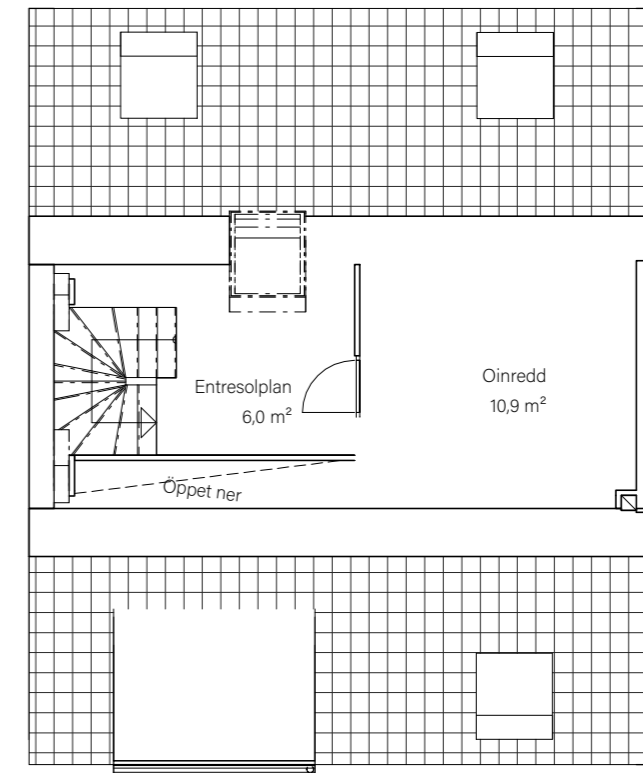

BARSEBÄCKS ÄNGAR

Bostadsinformation

Villa 6	Barsebäck 42:153
Storlek	147,7 m²
Antal rum	6-7 rok
Tomtstorlek	209 m²

- DM Diskmaskin
- K Kyl
- F Frys
- Inbyggnadshäll
- U/M Inbyggnadsugn/Micro
- ST Städsåp
- G Garderob
- VP Värmepump
- TT Tvättmaskin
- TM Torktumlare
- FRD Förråd

0 1 2 3 4 5 METER
SKALA 1:100

MJÖBÄCKS®

Rumshöjd varierar med lutande tak. Rätt till ändringar förbehålles.
Ytangivelser är preliminära. För exakta mått, vänligen konsultera
bygglovshandlingar.

Skanna QR-koden för att komma till
bostadsväljaren för exakt bostadsplacering