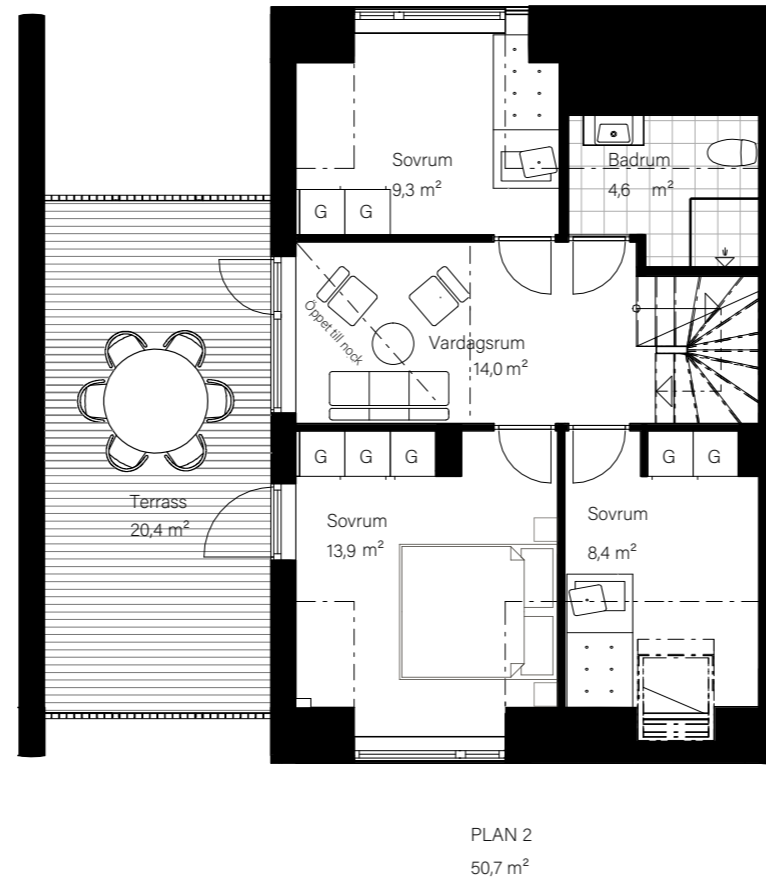

BARSEBÄCKS ÄNGAR

Bostadsinformation

Parhus 2	Barsebäck 42:151
Storlek	118 m ²
Antal rum	6-7 rok
Tomtstorlek	230 m ²

DM	Diskmaskin
K	Kyl
F	Frys
	Inbyggnadshäll
U/M	Inbyggnadsugn/Micro
ST	Städskåp
G	Garderob
VP	Värmepump
TT	Tvättmaskin
TM	Torktumlare
FRD	Förråd

MJÖBÄCKS®

Rumshöjd varierar med lutande tak. Rätt till ändringar förbehålles.
Ytangivelser är preliminära. För exakta mått, vänligen konsultera bygglovshandlingar.

Skanna QR-koden för att komma till bostadsväljaren för exakt bostadsplacering

BARSEBÄCKS ÄNGAR

Bostadsinformation

Parhus 3	Barsebäck 42:149
Storlek	118 m ²
Antal rum	6-7 rok
Tomtstorlek	159 m ²

DM	Diskmaskin
K	Kyl
F	Frys
	Inbyggnadshäll
U/M	Inbyggnadsugn/Micro
ST	Städskåp
G	Garderob
VP	Värmepump
TT	Tvättmaskin
TM	Torktumlare
FRD	Förråd