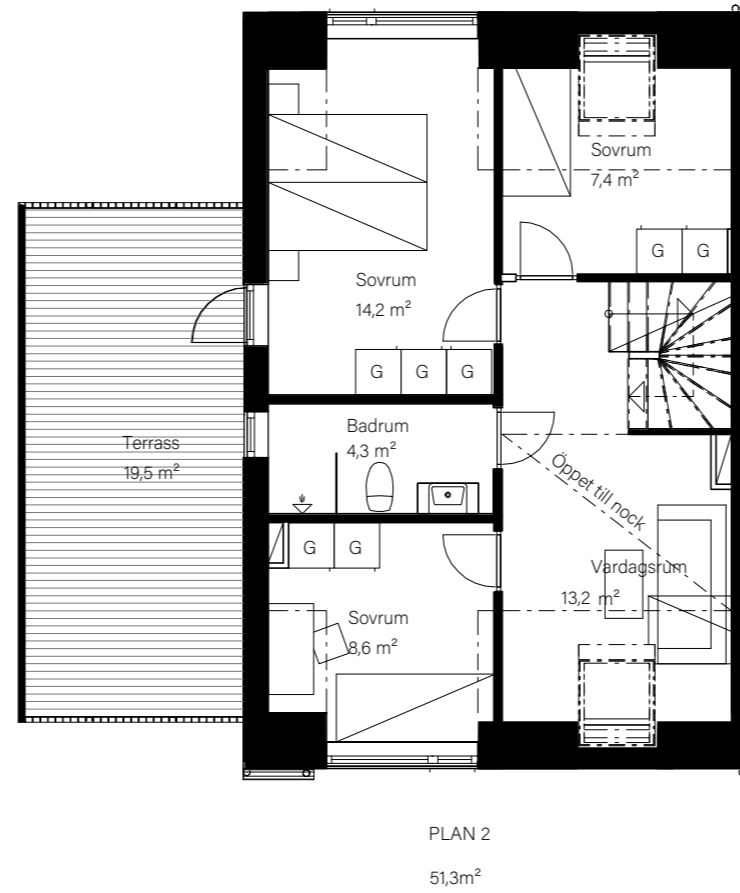

BARSEBÄCKS ÄNGAR

Bostadsinformation

Parhus 10	Barsebäck 42:159
Storlek	118 m ²
Antal rum	6-7 rok
Tomtstorlek	200 m ²

DM	Diskmaskin
K	Kyl
F	Frys
	Inbyggnadshäll
U/M	Inbyggnadsugn/Micro
ST	Städskåp
G	Garderob
VP	Värmepump
TT	Tvättmaskin
TM	Torktumlare
FRD	Förråd

PLAN 2

51,3m²

SKALA 1:100

MJÖBÄCKS®

Rumshöjd varierar med lutande tak. Rätt till ändringar förbehålles.
Ytangivelser är preliminära. För exakta mått, vänligen konsultera
bygglovshandlingar.

Skanna QR-koden för att komma till
bostadsväljaren för exakt bostadsplacering

BARSEBÄCKS ÄNGAR

Bostadsinformation

Parhus 12	Barsebäck 42:160
Storlek	118 m ²
Antal rum	6-7 rok
Tomtstorlek	198 m ²

DM	Diskmaskin
K	Kyl
F	Frys
	Inbyggnadshäll
U/M	Inbyggnadsugn/Micro
ST	Städskåp
G	Garderob
VP	Värmepump
TT	Tvättmaskin
TM	Torktumlare
FRD	Förråd