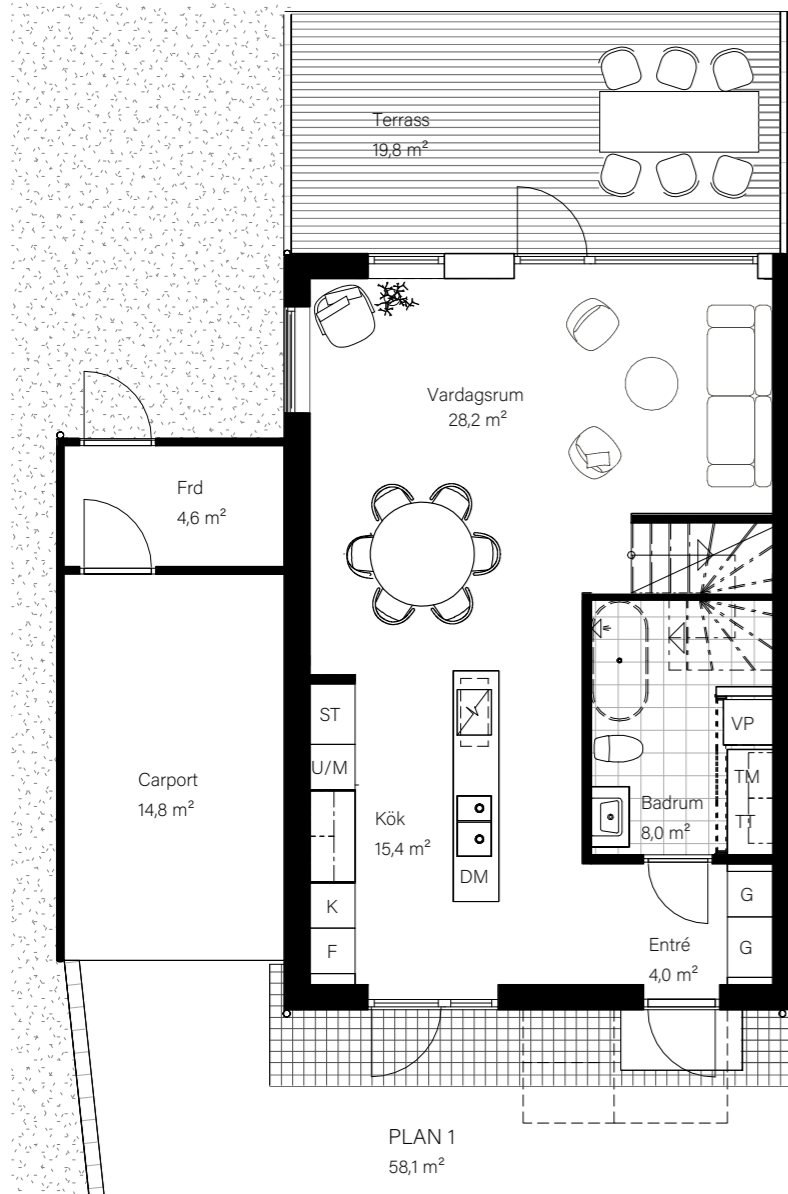

BARSEBÄCKS ÄNGAR

Bostadsinformation

Parhus 1	Barsebäck 42:148
Storlek	118 m ²
Antal rum	6-7 rok
Tomtstorlek	226 m ²

- DM Diskmaskin
- K Kyl
- F Frys
- ▣ Inbyggnadshäll
- U/M Inbyggnadsugn/Micro
- ST Städsåp
- G Garderob
- VP Värmepump
- TT Tvättmaskin
- TM Torktumlare
- FRD Förråd

MJÖBÄCKS®

Rumshöjd varierar med lutande tak. Rätt till ändringar förbehålles.
Ytangelser är preliminära. För exakta mått, vänligen konsultera bygglovshandlingar.

Skanna QR-koden för att komma till bostadsväljaren för exakt bostadsplacering

BARSEBÄCKS ÄNGAR

Bostadsinformation

Parhus 2	Barsebäck 42:151
Storlek	118 m ²
Antal rum	6-7 rok
Tomtstorlek	230 m ²

DM	Diskmaskin
K	Kyl
F	Frys
	Inbyggnadshäll
U/M	Inbyggnadsugn/Micro
ST	Städskåp
G	Garderob
VP	Värmepump
TT	Tvättmaskin
TM	Torktumlare
FRD	Förråd