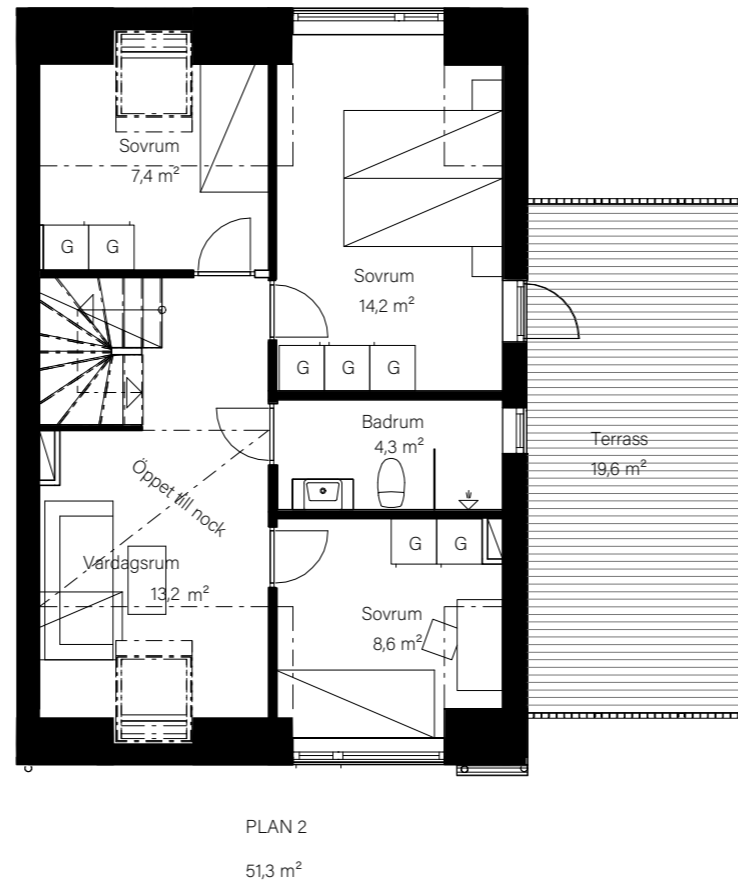

BARSEBÄCKS ÄNGAR

Bostadsinformation

Parhus 15	Barsebäck 42:164
Storlek	118 m²
Antal rum	6-7 rok
Tomtstorlek	170 m²

DM	Diskmaskin
K	Kyl
F	Frys
	Inbyggnadshäll
U/M	Inbyggnadsgugn/Micro
ST	Städskåp
G	Garderob
VP	Värmepump
TT	Tvättmaskin
TM	Torktumlare
FRD	Förråd

MJÖBÄCKS®

Rumshöjd varierar med lutande tak. Rätt till ändringar förbehålles.
Ytangivelser är preliminära. För exakta mått, vänligen konsultera bygglovshandlingar.

Skanna QR-koden för att komma till bostadsväljaren för exakt bostadsplacering