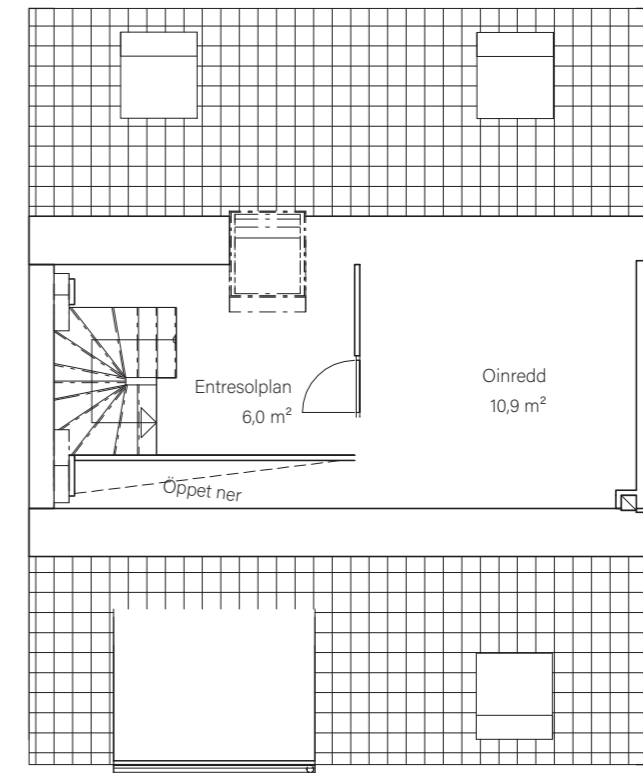

BARSEBÄCKS ÄNGAR

Bostadsinformation

Villa 5	Barsebäck 42:150
Storlek	147,7 m ²
Antal rum	6-7 rok
Tomtstorlek	189 m ²

Plan 1
73 m²

Plan 2
64,8 m²

Plan 3
9,9 m²

- DM Diskmaskin
- K Kyl
- F Frys
- Inbyggnadshäll
- U/M Inbyggnadsugn/Micro
- ST Städsåp
- G Garderob
- VP Värmepump
- TT Tvättmaskin
- TM Torktumlare
- FRD Förråd

0 1 2 3 4 5 METER

SKALA 1:100

MJÖBÄCKS®

Rumshöjd varierar med lutande tak. Rätt till ändringar förbehålles.
Ytangivelser är preliminära. För exakta mått, vänligen konsultera
bygglovshandlingar.

Skanna QR-koden för att komma till
bostadsväljaren för exakt bostadsplacering

BARSEBÄCKS ÄNGAR

Bostadsinformation

Villa 6	Barsebäck 42:153
Storlek	147,7 m ²
Antal rum	6-7 rok
Tomtstorlek	209 m ²

- DM Diskmaskin
- K Kyl
- F Frys
- Inbyggnadshäll
- U/M Inbyggnadsugn/Micro
- ST Städsåp
- G Garderob
- VP Värmepump
- TT Tvättmaskin
- TM Torktumlare
- FRD Förråd