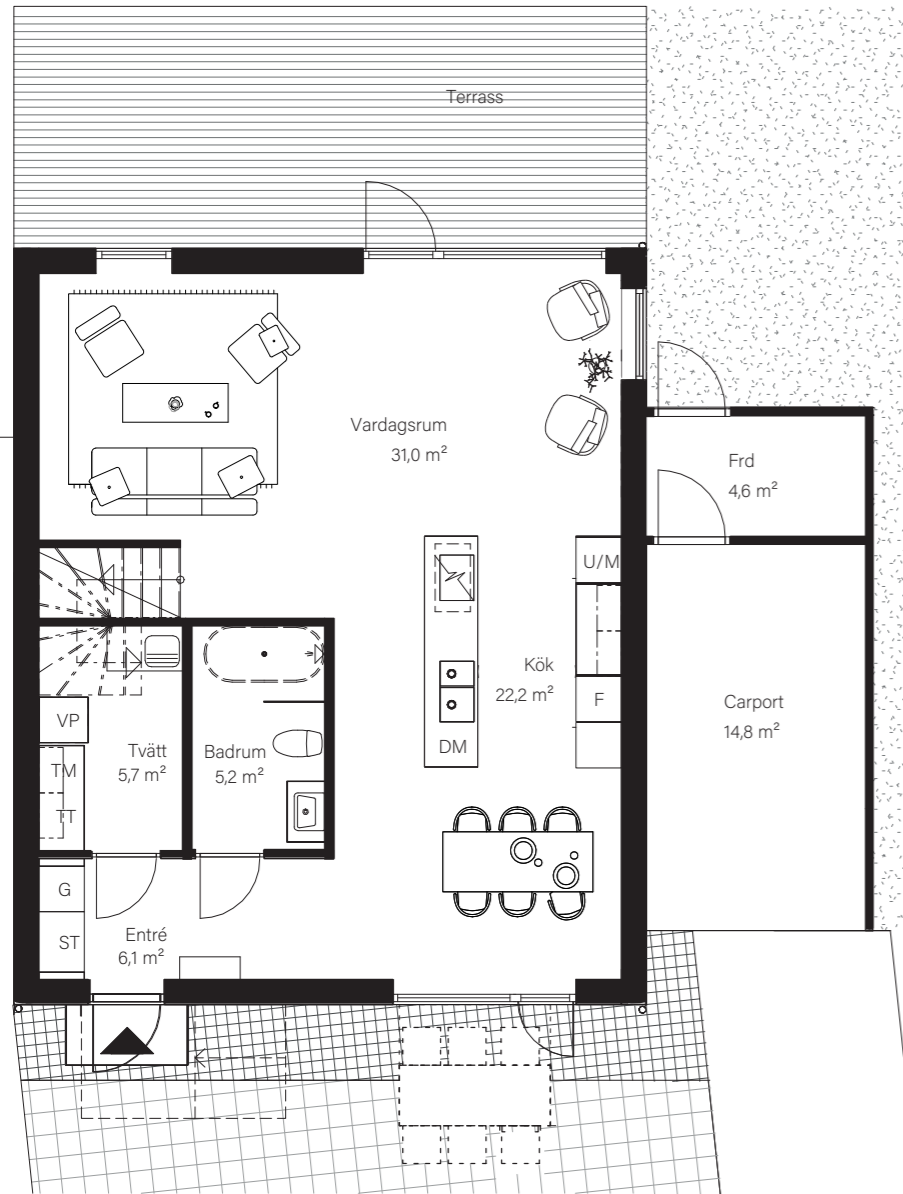

BARSEBÄCKS ÄNGAR

Bostadsinformation

Villa 5	Barsebäck 42:150
Storlek	147,7 m ²
Antal rum	6-7 rok
Tomtstorlek	189 m ²

Plan 1
73 m²

Plan 2
64,8 m²

Plan 3
9,9 m²

- DM Diskmaskin
- K Kyl
- F Frys
- Inbyggnadshäll
- U/M Inbyggnadsugn/Micro
- ST Städsåp
- G Garderob
- VP Värmepump
- TT Tvättmaskin
- TM Torktumlare
- FRD Förråd

0 1 2 3 4 5 METER

SKALA 1:100

MJÖBÄCKS®

Rumshöjd varierar med lutande tak. Rätt till ändringar förbehålles.
Ytangivelser är preliminära. För exakta mått, vänligen konsultera
bygglovshandlingar.

Skanna QR-koden för att komma till
bostadsväljaren för exakt bostadsplacering

BARSEBÄCKS ÄNGAR

Bostadsinformation

Villa 6	Barsebäck 42:153
Storlek	147,7 m ²
Antal rum	6-7 rok
Tomtstorlek	209 m ²

- DM Diskmaskin
- K Kyl
- F Frys
- Inbyggnadshäll
- U/M Inbyggnadsugn/Micro
- ST Städsåp
- G Garderob
- VP Värmepump
- TT Tvättmaskin
- TM Torktumlare
- FRD Förråd