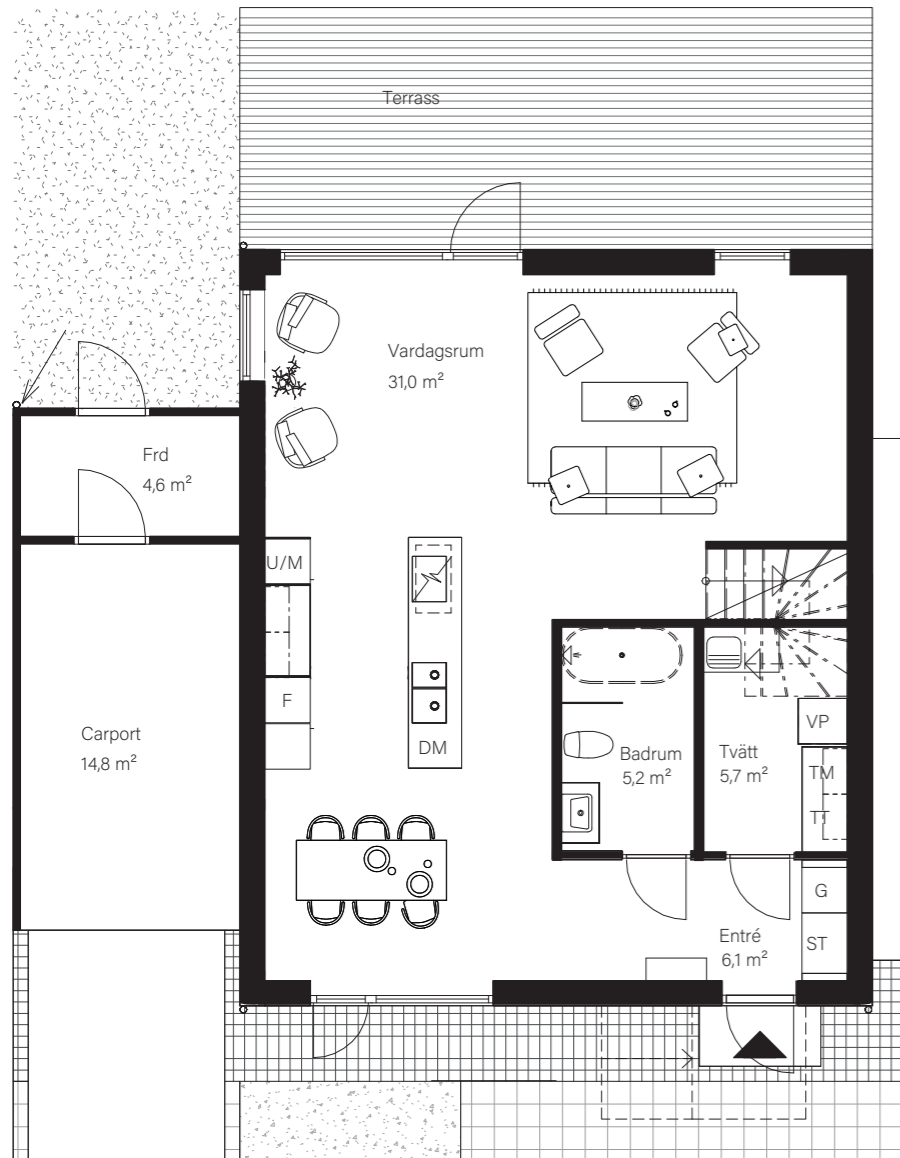

BARSEBÄCKS ÄNGAR

Bostadsinformation

Villa 5	Barsebäck 42:150
Storlek	147,7 m ²
Antal rum	6-7 rok
Tomtstorlek	189 m ²

Plan 1
73 m²

Plan 2
64,8 m²

Plan 3
9,9 m²

- DM Diskmaskin
- K Kyl
- F Frys
- Inbyggnadshäll
- U/M Inbyggnadsugn/Micro
- ST Städsåp
- G Garderob
- VP Värmepump
- TT Tvättmaskin
- TM Torktumlare
- FRD Förråd

0 1 2 3 4 5 METER

SKALA 1:100

MJÖBÄCKS®

Rumshöjd varierar med lutande tak. Rätt till ändringar förbehålles.
Ytangivelser är preliminära. För exakta mått, vänligen konsultera
bygglovshandlingar.

Skanna QR-koden för att komma till
bostadsväljaren för exakt bostadsplacering

BARSEBÄCKS ÄNGAR

Bostadsinformation

Villa 6	Barsebäck 42:153
Storlek	147,7 m ²
Antal rum	6-7 rok
Tomtstorlek	209 m ²

- DM Diskmaskin
- K Kyl
- F Frys
- Inbyggnadshäll
- U/M Inbyggnadsugn/Micro
- ST Städsåp
- G Garderob
- VP Värmepump
- TT Tvättmaskin
- TM Torktumlare
- FRD Förråd