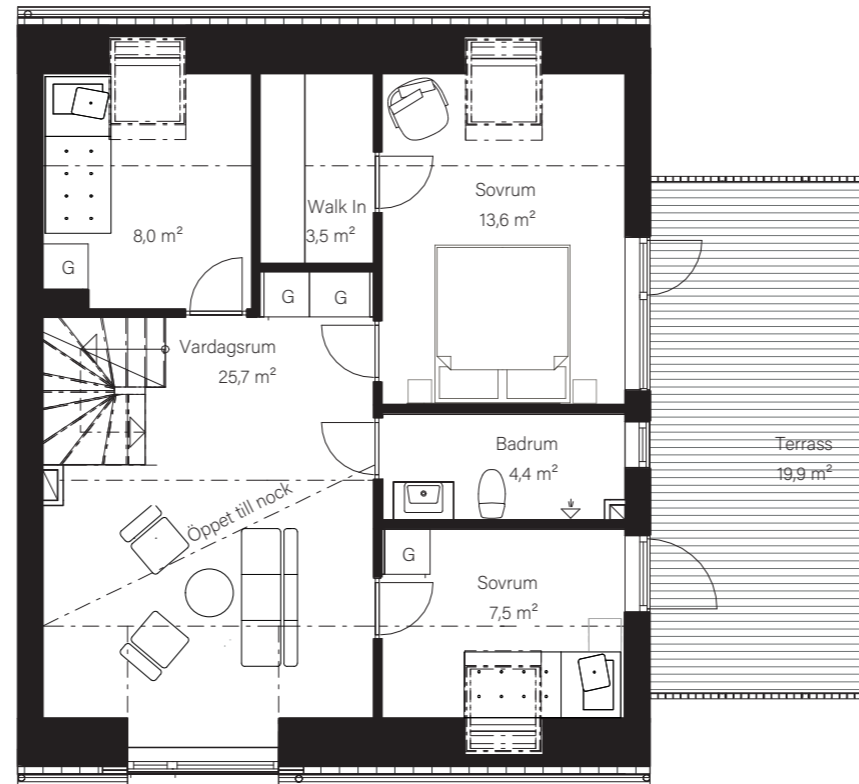

BARSEBÄCKS ÄNGAR

Bostadsinformation

Villa 5	Barsebäck 42:150
Storlek	147,7 m ²
Antal rum	6-7 rok
Tomtstorlek	189 m ²

Plan 1
73 m²

Plan 2
64,8 m²

Plan 3
9,9 m²

- DM Diskmaskin
- K Kyl
- F Frys
- Inbyggnadshäll
- U/M Inbyggnadsugn/Micro
- ST Städsåp
- G Garderob
- VP Värmepump
- TT Tvättmaskin
- TM Torktumlare
- FRD Förråd

0 1 2 3 4 5 METER

SKALA 1:100

MJÖBÄCKS®

Rumshöjd varierar med lutande tak. Rätt till ändringar förbehålles.
Ytangivelser är preliminära. För exakta mått, vänligen konsultera
bygglovshandlingar.

Skanna QR-koden för att komma till
bostadsväljaren för exakt bostadsplacering

BARSEBÄCKS ÄNGAR

Bostadsinformation

Villa 6	Barsebäck 42:153
Storlek	147,7 m ²
Antal rum	6-7 rok
Tomtstorlek	209 m ²

- DM Diskmaskin
- K Kyl
- F Frys
- Inbyggnadshäll
- U/M Inbyggnadsugn/Micro
- ST Städsåp
- G Garderob
- VP Värmepump
- TT Tvättmaskin
- TM Torktumlare
- FRD Förråd