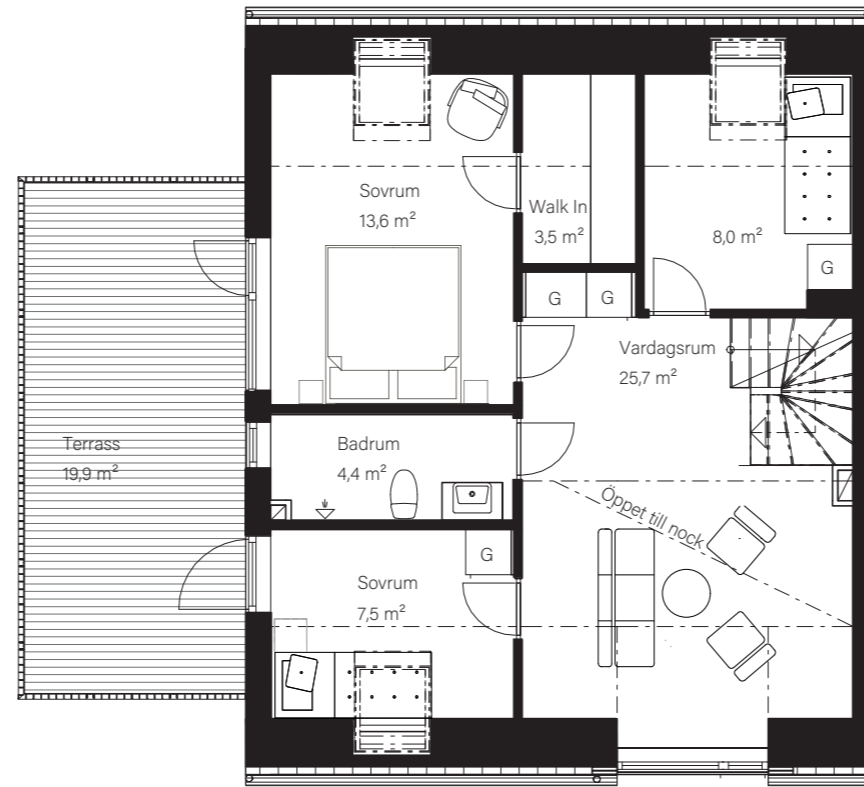

BARSEBÄCKS ÄNGAR

Bostadsinformation

Villa 5	Barsebäck 42:150
Storlek	147,7 m ²
Antal rum	6-7 rok
Tomtstorlek	189 m ²

Plan 1
73 m²

Plan 2
64,8 m²

Plan 3
9,9 m²

- DM Diskmaskin
- K Kyl
- F Frys
- Inbyggnadshäll
- U/M Inbyggnadsugn/Micro
- ST Städsåp
- G Garderob
- VP Värmepump
- TT Tvättmaskin
- TM Torktumlare
- FRD Förråd

0 1 2 3 4 5 METER

SKALA 1:100

MJÖBÄCKS®

Rumshöjd varierar med lutande tak. Rätt till ändringar förbehålles.
Ytangivelser är preliminära. För exakta mått, vänligen konsultera
bygglovshandlingar.

Skanna QR-koden för att komma till
bostadsväljaren för exakt bostadsplacering

BARSEBÄCKS ÄNGAR

Bostadsinformation

Villa 6	Barsebäck 42:153
Storlek	147,7 m ²
Antal rum	6-7 rok
Tomtstorlek	209 m ²

- DM Diskmaskin
- K Kyl
- F Frys
- Inbyggnadshäll
- U/M Inbyggnadsugn/Micro
- ST Städsåp
- G Garderob
- VP Värmepump
- TT Tvättmaskin
- TM Torktumlare
- FRD Förråd