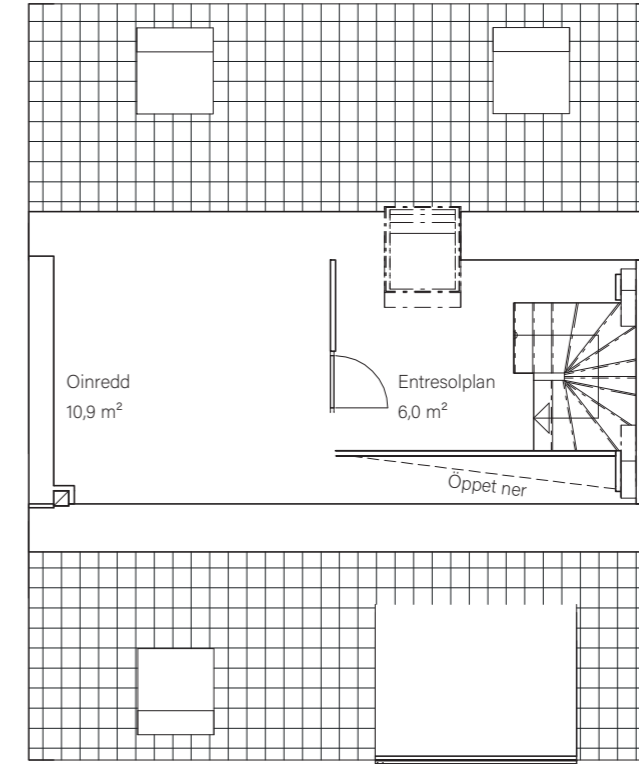

BARSEBÄCKS ÄNGAR

Bostadsinformation

Villa 5	Barsebäck 42:150
Storlek	147,7 m ²
Antal rum	6-7 rok
Tomtstorlek	189 m ²

Plan 1
73 m²

Plan 2
64,8 m²

Plan 3
9,9 m²

- DM Diskmaskin
- K Kyl
- F Frys
- Inbyggnadshäll
- U/M Inbyggnadsugn/Micro
- ST Städsåp
- G Garderob
- VP Värmepump
- TT Tvättmaskin
- TM Torktumlare
- FRD Förråd

0 1 2 3 4 5 METER

SKALA 1:100

MJÖBÄCKS®

Rumshöjd varierar med lutande tak. Rätt till ändringar förbehålles.
Ytangivelser är preliminära. För exakta mått, vänligen konsultera
bygglovshandlingar.

Skanna QR-koden för att komma till
bostadsväljaren för exakt bostadsplacering

BARSEBÄCKS ÄNGAR

Bostadsinformation

Villa 6	Barsebäck 42:153
Storlek	147,7 m ²
Antal rum	6-7 rok
Tomtstorlek	209 m ²

- DM Diskmaskin
- K Kyl
- F Frys
- Inbyggnadshäll
- U/M Inbyggnadsugn/Micro
- ST Städsåp
- G Garderob
- VP Värmepump
- TT Tvättmaskin
- TM Torktumlare
- FRD Förråd