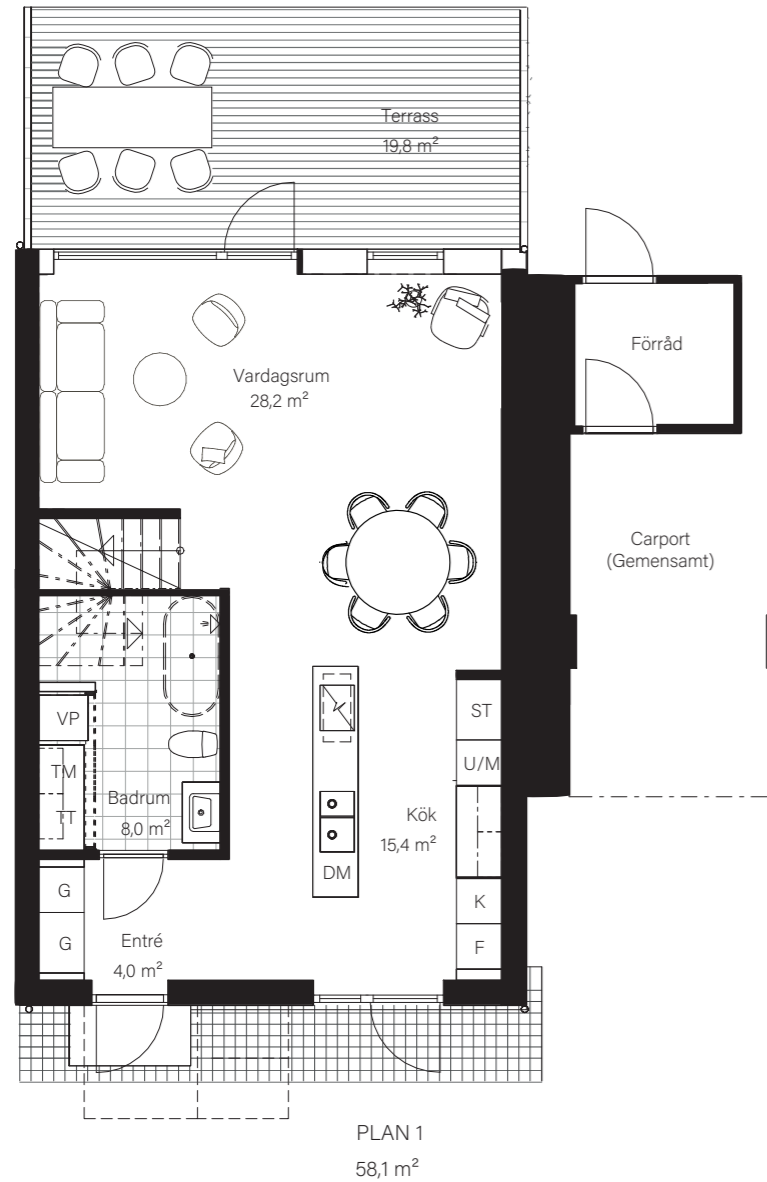

BARSEBÄCKS ÄNGAR

Bostadsinformation

Parhus 18	Barsebäck 42:163
Storlek	118 m²
Antal rum	6-7 rok
Tomtstorlek	218 m²

DM	Diskmaskin
K	Kyl
F	Frys
	Inbyggnadshäll
U/M	Inbyggnadsgn/Micro
ST	Städsåp
G	Garderob
VP	Värmepump
TT	Tvättmaskin
TM	Torktumlare
FRD	Förråd

PLAN 2

51,3 m²

0 1 2 3 4 5 METER

SKALA 1:100

MJÖBÄCKS®

Rumshöjd varierar med lutande tak. Rätt till ändringar förbehålles.
Ytangivelser är preliminära. För exakta mått, vänligen konsultera bygglovshandlingar.

Skanna QR-koden för att komma till bostadsväljaren för exakt bostadsplacering