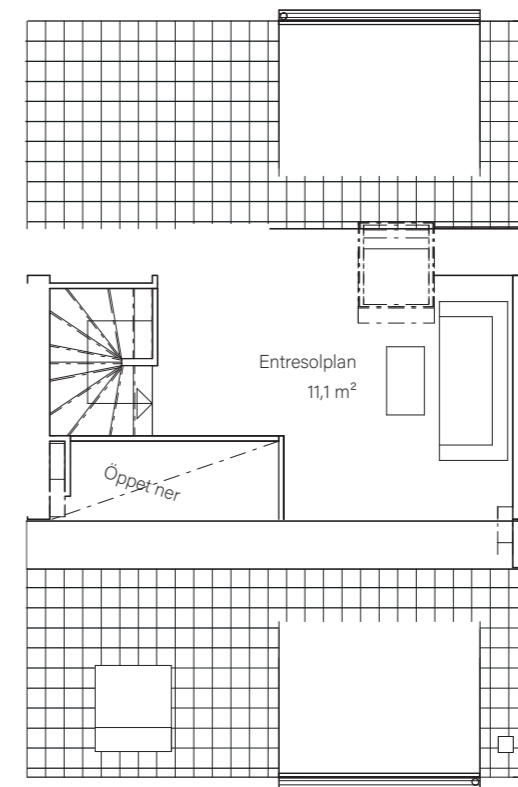

BARSEBÄCKS ÄNGAR

Bostadsinformation

Parhus 17	Barsebäck 42:165
Storlek	118 m ²
Antal rum	6-7 rok
Tomtstorlek	241 m ²

PLAN 3
13,6 m²

DM	Diskmaskin
K	Kyl
F	Frys
	Inbyggnadshäll
U/M	Inbyggnadsugn/Micro
ST	Städsåp
G	Garderob
VP	Värmepump
TT	Tvättmaskin
TM	Torktumlare
FRD	Förråd

0 1 2 3 4 5 METER
SKALA 1:100

MJÖBÄCKS®

Rumshöjd varierar med lutande tak. Rätt till ändringar förbehålles.
Ytangelser är preliminära. För exakta mått, vänligen konsultera bygglovshandlingar.

Skanna QR-koden för att komma till bostadsväljaren för exakt bostadsplacering

BARSEBÄCKS ÄNGAR

Bostadsinformation

Parhus 18	Barsebäck 42:163
Storlek	118 m ²
Antal rum	6-7 rok
Tomtstorlek	218 m ²

DM	Diskmaskin
K	Kyl
F	Frys
	Inbyggnadshäll
U/M	Inbyggnadsgn/Micro
ST	Städsåp
G	Garderob
VP	Värmepump
TT	Tvättmaskin
TM	Torktumlare
FRD	Förråd