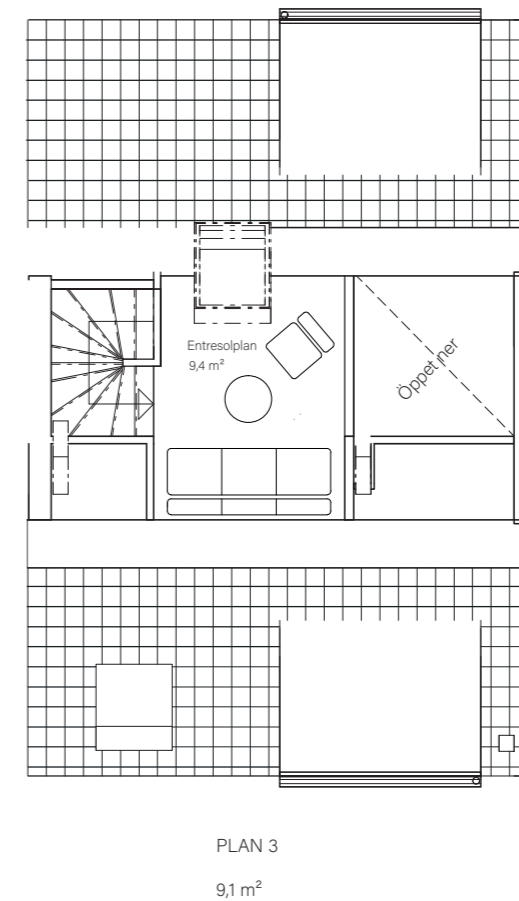

BARSEBÄCKS ÄNGAR

Bostadsinformation

Parhus 3	Barsebäck 42:149
Storlek	118 m ²
Antal rum	6-7 rok
Tomtstorlek	159 m ²

- DM Diskmaskin
- K Kyl
- F Frys
- Inbyggnadshäll
- U/M Inbyggnadsugn/Micro
- ST Städskap
- G Garderob
- VP Värmepump
- TT Tvättmaskin
- TM Torktumlare
- FRD Förråd

MJÖBÄCKS®

Rumshöjd varierar med lutande tak. Rätt till ändringar förbehålles.
Ytangivelser är preliminära. För exakta mått, vänligen konsultera bygglovshandlingar.

Skanna QR-koden för att komma till bostadsväljaren för exakt bostadsplacering

BARSEBÄCKS ÄNGAR

Bostadsinformation

Parhus 4	Barsebäck 42:152
Storlek	118 m ²
Antal rum	6-7 rok
Tomtstorlek	165 m ²

MJÖBÄCKS®

Rumshöjd varierar med lutande tak. Rätt till ändringar förbehålles.
Ytangivelser är preliminära. För exakta mått, vänligen konsultera
bygglovshandlingar.

Skanna QR-koden för att komma till
bostadsväljaren för exakt bostadsplacering

BARSEBÄCKS ÄNGAR

Bostadsinformation

Parhus 7	Barsebäck 42:154
Storlek	118 m ²
Antal rum	6-7 rok
Tomtstorlek	161 m ²

- DM Diskmaskin
- K Kyl
- F Frys
- Inbyggnadshäll
- U/M Inbyggnadsugn/Micro
- ST Städskap
- G Garderob
- VP Värmepump
- TT Tvättmaskin
- TM Torktumlare
- FRD Förråd