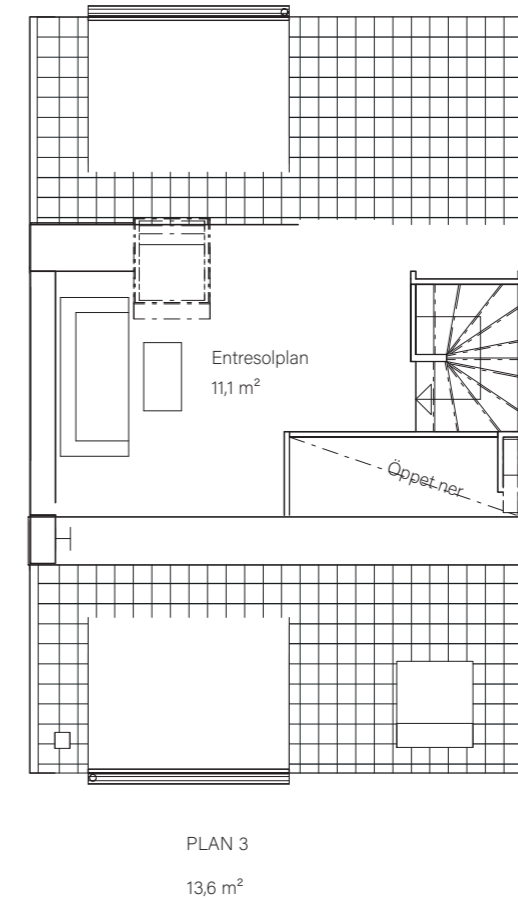

BARSEBÄCKS ÄNGAR

Bostadsinformation

Parhus 15	Barsebäck 42:164
Storlek	118 m ²
Antal rum	6-7 rok
Tomtstorlek	170 m ²

DM	Diskmaskin
K	Kyl
F	Frys
	Inbyggnadshäll
U/M	Inbyggnadsgugn/Micro
ST	Städskåp
G	Garderob
VP	Värmepump
TT	Tvättmaskin
TM	Torktumlare
FRD	Förråd

MJÖBÄCKS®

Rumshöjd varierar med lutande tak. Rätt till ändringar förbehålles.
Ytangivelser är preliminära. För exakta mått, vänligen konsultera
bygglovshandlingar.

Skanna QR-koden för att komma till
bostadsväljaren för exakt bostadsplacering

BARSEBÄCKS ÄNGAR

Bostadsinformation

Parhus 16	Barsebäck 42:162
Storlek	118 m ²
Antal rum	6-7 rok
Tomtstorlek	167 m ²

DM	Diskmaskin
K	Kyl
F	Frys
	Inbyggnadshäll
U/M	Inbyggnadsugn/Micro
ST	Städskåp
G	Garderob
VP	Värmepump
TT	Tvättmaskin
TM	Torktumlare
FRD	Förråd