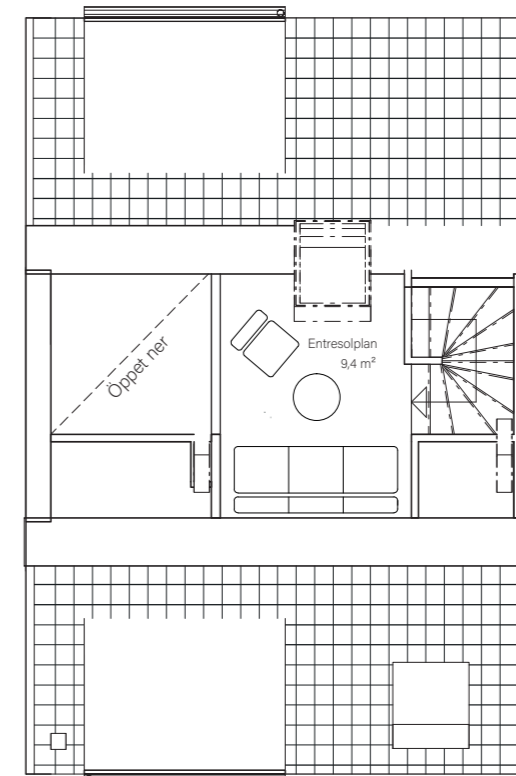

BARSEBÄCKS ÄNGAR

Bostadsinformation

Parhus 1	Barsebäck 42:148
Storlek	118 m ²
Antal rum	6-7 rok
Tomtstorlek	226 m ²

DM	Diskmaskin
K	Kyl
F	Frys
	Inbyggnadshäll
U/M	Inbyggnadsugn/Micro
ST	Städskåp
G	Garderob
VP	Värmepump
TT	Tvättmaskin
TM	Torktumlare
FRD	Förråd

MJÖBÄCKS®

Rumshöjd varierar med lutande tak. Rätt till ändringar förbehålles.
Ytangivelser är preliminära. För exakta mått, vänligen konsultera
bygglovshandlingar.

Skanna QR-koden för att komma till
bostadsväljaren för exakt bostadsplacering

BARSEBÄCKS ÄNGAR

Bostadsinformation

Parhus 2	Barsebäck 42:151
Storlek	118 m ²
Antal rum	6-7 rok
Tomtstorlek	230 m ²

- DM Diskmaskin
- K Kyl
- F Frys
- Inbyggnadshäll
- U/M Inbyggnadsugn/Micro
- ST Städsåp
- G Garderob
- VP Värmepump
- TT Tvättmaskin
- TM Torktumlare
- FRD Förråd