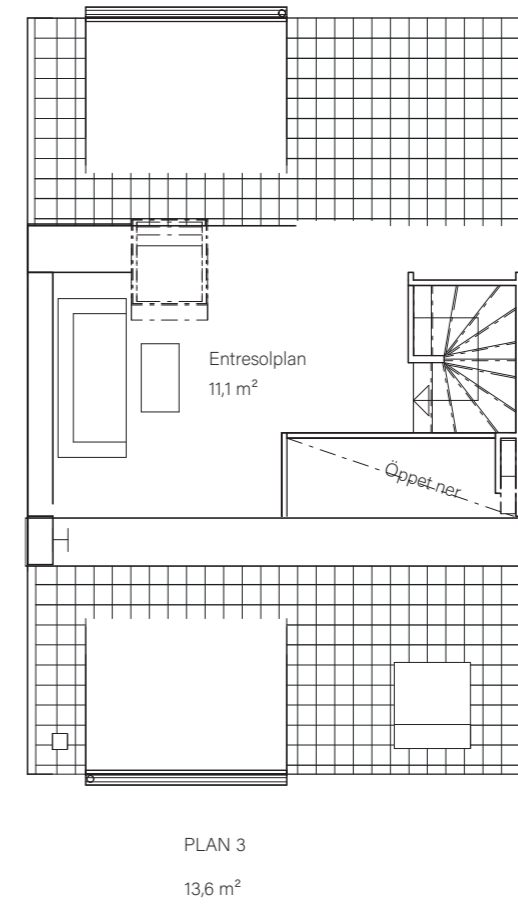

BARSEBÄCKS ÄNGAR

Bostadsinformation

Parhus 10	Barsebäck 42:159
Storlek	118 m ²
Antal rum	6-7 rok
Tomtstorlek	200 m ²

- DM Diskmaskin
- K Kyl
- F Frys
- Inbyggnadshäll
- U/M Inbyggnadsugn/Micro
- ST Städsåp
- G Garderob
- VP Värmepump
- TT Tvättmaskin
- TM Torktumlare
- FRD Förråd

PLAN 2

51,3m²

SKALA 1:100

MJÖBÄCKS®

Rumshöjd varierar med lutande tak. Rätt till ändringar förbehålles.
Ytangivelser är preliminära. För exakta mått, vänligen konsultera bygglovshandlingar.

Skanna QR-koden för att komma till bostadsväljaren för exakt bostadsplacering

BARSEBÄCKS ÄNGAR

Bostadsinformation

Parhus 12	Barsebäck 42:160
Storlek	118 m ²
Antal rum	6-7 rok
Tomtstorlek	198 m ²

DM	Diskmaskin
K	Kyl
F	Frys
	Inbyggnadshäll
U/M	Inbyggnadsugn/Micro
ST	Städskåp
G	Garderob
VP	Värmepump
TT	Tvättmaskin
TM	Torktumlare
FRD	Förråd