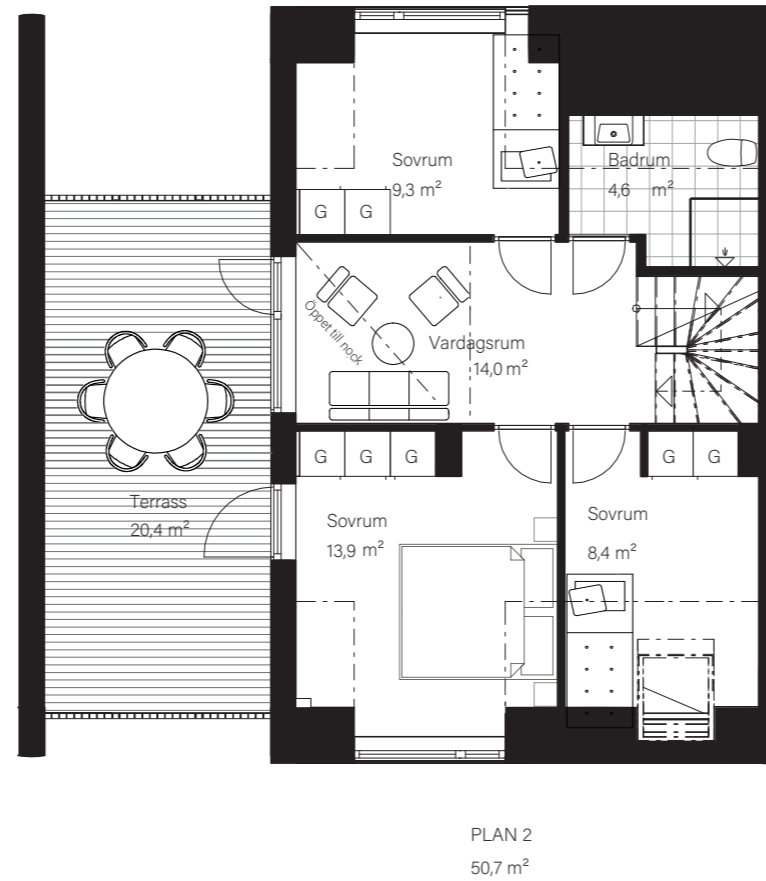

BARSEBÄCKS ÄNGAR

Bostadsinformation

Parhus 2	Barsebäck 42:151
Storlek	118 m ²
Antal rum	6-7 rok
Tomtstorlek	230 m ²

- DM Diskmaskin
- K Kyl
- F Frys
- Inbyggnadshäll
- U/M Inbyggnadsugn/Micro
- ST Städsåp
- G Garderob
- VP Värmepump
- TT Tvättmaskin
- TM Torktumlare
- FRD Förråd

MJÖBÄCKS®

Rumshöjd varierar med lutande tak. Rätt till ändringar förbehålles.
Ytångivelser är preliminära. För exakta mått, vänligen konsultera
bygglovshandlingar.

Skanna QR-koden för att komma till
bostadsväljaren för exakt bostadsplacering

BARSEBÄCKS ÄNGAR

Bostadsinformation

Parhus 3	Barsebäck 42:149
Storlek	118 m ²
Antal rum	6-7 rok
Tomtstorlek	159 m ²

- DM Diskmaskin
- K Kyl
- F Frys
- Inbyggnadshäll
- U/M Inbyggnadsugn/Micro
- ST Städskap
- G Garderob
- VP Värmepump
- TT Tvättmaskin
- TM Torktumlare
- FRD Förråd

BARSEBÄCKS ÄNGAR

Bostadsinformation

Parhus 4	Barsebäck 42:152
Storlek	118 m ²
Antal rum	6-7 rok
Tomtstorlek	165 m ²

MJÖBÄCKS®

Rumshöjd varierar med lutande tak. Rätt till ändringar förbehålles.
Ytangivelser är preliminära. För exakta mått, vänligen konsultera
bygglovshandlingar.