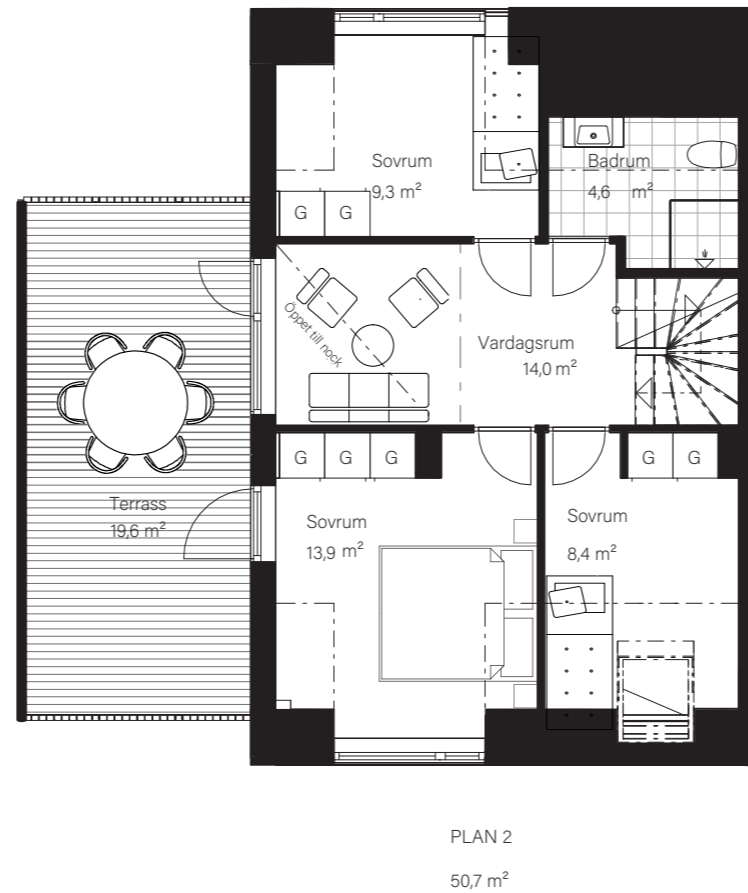

BARSEBÄCKS ÄNGAR

Bostadsinformation

Parhus 8	Barsebäck 42:158
Storlek	118 m ²
Antal rum	6-7 rok
Tomtstorlek	215 m ²

DM	Diskmaskin
K	Kyl
F	Frys
	Inbyggnadshäll
U/M	Inbyggnadsugn/Micro
ST	Städsåp
G	Garderob
VP	Värmepump
TT	Tvättmaskin
TM	Torktumlare
FRD	Förråd

MJÖBÄCKS®

Rumshöjd varierar med lutande tak. Rätt till ändringar förbehålles.
Ytangelser är preliminära. För exakta mått, vänligen konsultera bygglovshandlingar.

Skanna QR-koden för att komma till bostadsväljaren för exakt bostadsplacering

BARSEBÄCKS ÄNGAR

Bostadsinformation

Parhus 9	Barsebäck 42:155
Storlek	118 m ²
Antal rum	6-7 rok
Tomtstorlek	163 m ²

- DM Diskmaskin
- K Kyl
- F Frys
- Inbyggnadshäll
- U/M Inbyggnadsugn/Micro
- ST Städsåp
- G Garderob
- VP Värmepump
- TT Tvättmaskin
- TM Torktumlare
- FRD Förråd