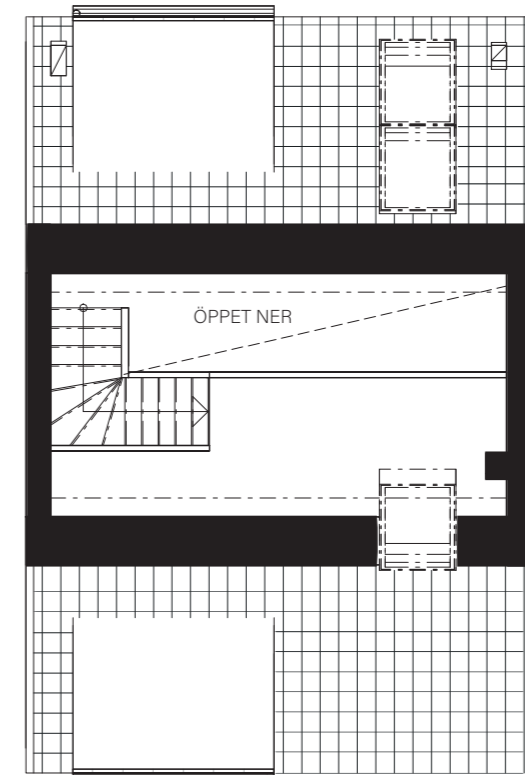

BARSEBÄCKS ÄNGAR

Bostadsinformation

Parhus 20	Barsebäck 42:167
Storlek	118 m ²
Antal rum	6-7 rok
Tomtstorlek	113 m ²

Plan 1
56,9 m²

Plan 2
50,6 m²

Plan 3
9,6 m²

- DM Diskmaskin
- K Kyl
- F Frys
- Inbyggnadshäll
- U/M Inbyggnadsugn/Micro
- ST Städsåp
- G Garderob
- VP Värmepump
- TT Tvättmaskin
- TM Torktumlare
- FRD Förråd