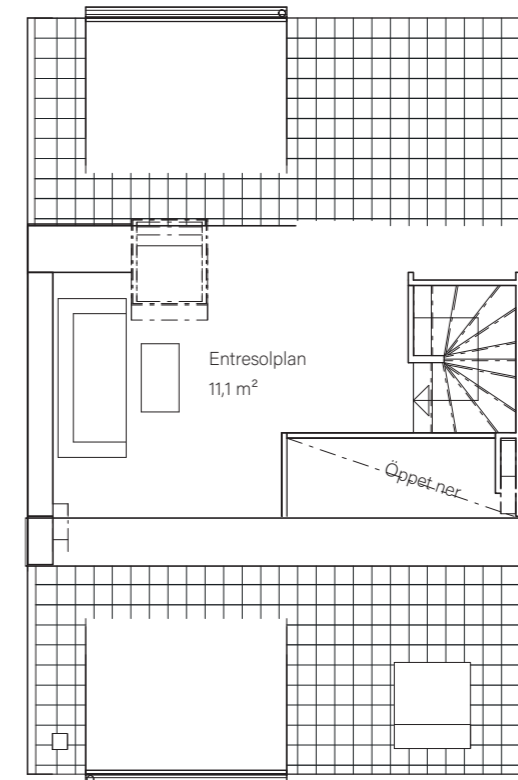

BARSEBÄCKS ÄNGAR

Bostadsinformation

Parhus 4	Barsebäck 42:152
Storlek	118 m ²
Antal rum	6-7 rok
Tomtstorlek	165 m ²

MJÖBÄCKS®

Rumshöjd varierar med lutande tak. Rätt till ändringar förbehålles.
Ytangivelser är preliminära. För exakta mått, vänligen konsultera
bygglovshandlingar.

MJÖBÄCKS®

Rumshöjd varierar med lutande tak. Rätt till ändringar förbehålles.
Ytangelser är preliminära. För exakta mått, vänligen konsultera bygglovhandlingar.

Skanna QR-koden för att komma till bostadsväljaren för exakt bostadsplacering

BARSEBÄCKS ÄNGAR

Bostadsinformation

Parhus 8	Barsebäck 42:158
Storlek	118 m ²
Antal rum	6-7 rok
Tomtstorlek	215 m ²

DM	Diskmaskin
K	Kyl
F	Frys
	Inbyggnadshäll
U/M	Inbyggnadsugn/Micro
ST	Städsåp
G	Garderob
VP	Värmepump
TT	Tvättmaskin
TM	Torktumlare
FRD	Förråd