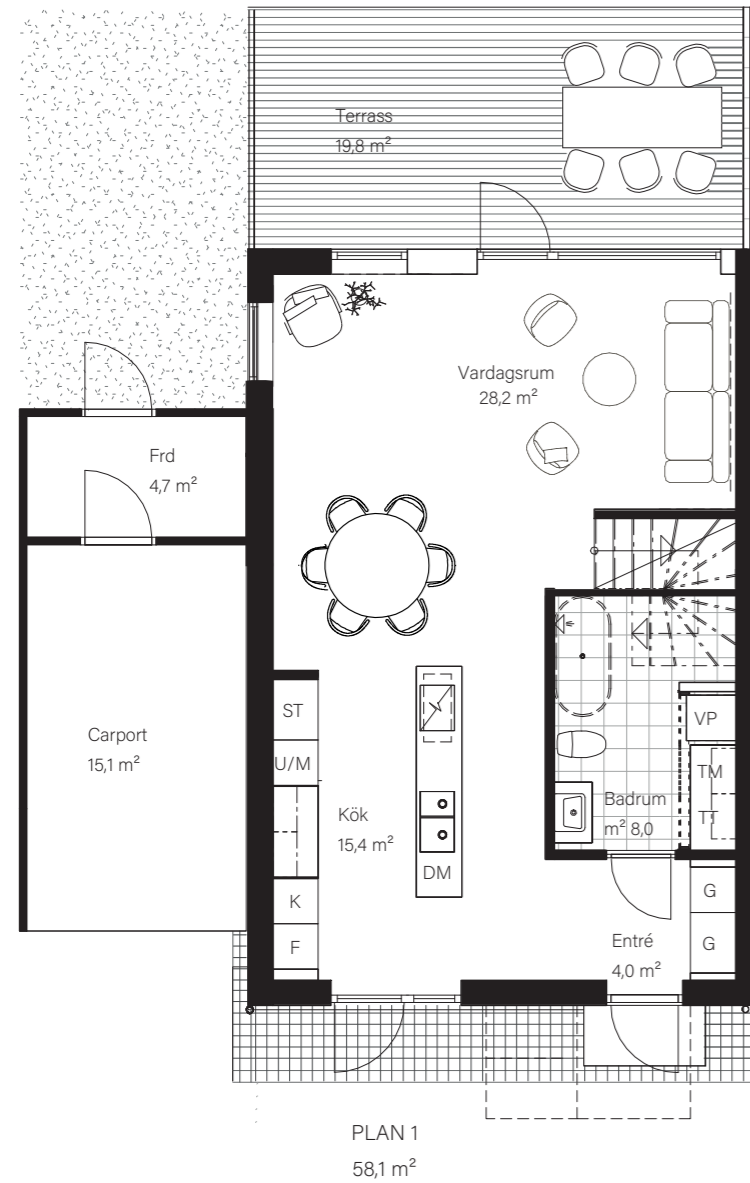

BARSEBÄCKS ÄNGAR

Bostadsinformation

Parhus 1	Barsebäck 42:148
Storlek	118 m ²
Antal rum	6-7 rok
Tomtstorlek	226 m ²

DM	Diskmaskin
K	Kyl
F	Frys
	Inbyggnadshäll
U/M	Inbyggnadsugn/Micro
ST	Städskåp
G	Garderob
VP	Värmepump
TT	Tvättmaskin
TM	Torktumlare
FRD	Förråd

BARSEBÄCKS ÄNGAR

Bostadsinformation

Parhus 10	Barsebäck 42:159
Storlek	118 m ²
Antal rum	6-7 rok
Tomtstorlek	200 m ²

- DM Diskmaskin
- K Kyl
- F Frys
- Inbyggnadshäll
- U/M Inbyggnadsugn/Micro
- ST Städsåp
- G Garderob
- VP Värmepump
- TT Tvättmaskin
- TM Torktumlare
- FRD Förråd

PLAN 2

51,3m²

SKALA 1:100

MJÖBÄCKS®

Rumshöjd varierar med lutande tak. Rätt till ändringar förbehålles.
Ytangivelser är preliminära. För exakta mått, vänligen konsultera bygglovshandlingar.

Skanna QR-koden för att komma till bostadsväljaren för exakt bostadsplacering

BARSEBÄCKS ÄNGAR

Bostadsinformation

Parhus 12	Barsebäck 42:160
Storlek	118 m ²
Antal rum	6-7 rok
Tomtstorlek	198 m ²

DM	Diskmaskin
K	Kyl
F	Frys
	Inbyggnadshäll
U/M	Inbyggnadsugn/Micro
ST	Städskåp
G	Garderob
VP	Värmepump
TT	Tvättmaskin
TM	Torktumlare
FRD	Förråd