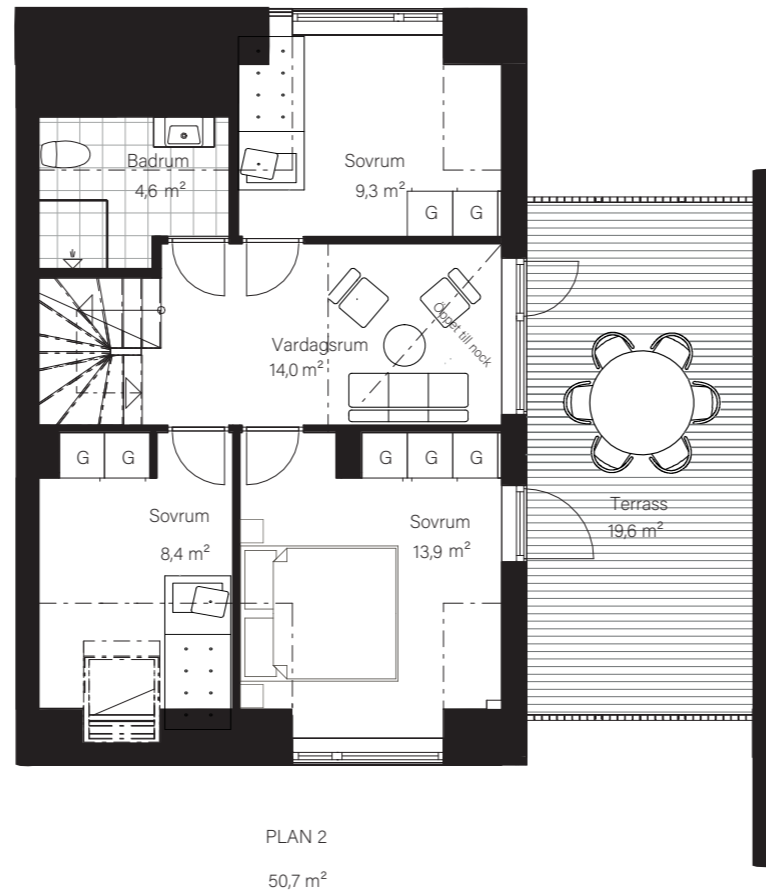

BARSEBÄCKS ÄNGAR

Bostadsinformation

Parhus 3	Barsebäck 42:149
Storlek	118 m ²
Antal rum	6-7 rok
Tomtstorlek	159 m ²

- DM Diskmaskin
- K Kyl
- F Frys
- Inbyggnadshäll
- U/M Inbyggnadsugn/Micro
- ST Städskap
- G Garderob
- VP Värmepump
- TT Tvättmaskin
- TM Torktumlare
- FRD Förråd

MJÖBÄCKS®

Rumshöjd varierar med lutande tak. Rätt till ändringar förbehålles.
Ytangivelser är preliminära. För exakta mått, vänligen konsultera bygglovshandlingar.

Skanna QR-koden för att komma till bostadsväljaren för exakt bostadsplacering

BARSEBÄCKS ÄNGAR

Bostadsinformation

Parhus 4	Barsebäck 42:152
Storlek	118 m ²
Antal rum	6-7 rok
Tomtstorlek	165 m ²

MJÖBÄCKS®

Rumshöjd varierar med lutande tak. Rätt till ändringar förbehålles.
Ytangivelser är preliminära. För exakta mått, vänligen konsultera
bygglovshandlingar.

Skanna QR-koden för att komma till
bostadsväljaren för exakt bostadsplacering

BARSEBÄCKS ÄNGAR

Bostadsinformation

Parhus 7	Barsebäck 42:154
Storlek	118 m ²
Antal rum	6-7 rok
Tomtstorlek	161 m ²

- DM Diskmaskin
- K Kyl
- F Frys
- Inbyggnadshäll
- U/M Inbyggnadsugn/Micro
- ST Städskap
- G Garderob
- VP Värmepump
- TT Tvättmaskin
- TM Torktumlare
- FRD Förråd