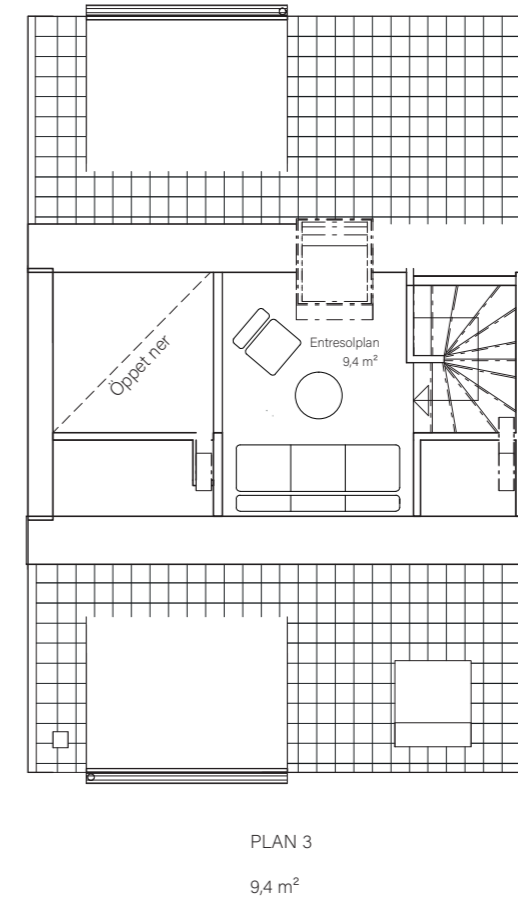

BARSEBÄCKS ÄNGAR

Bostadsinformation

Parhus 8	Barsebäck 42:158
Storlek	118 m ²
Antal rum	6-7 rok
Tomtstorlek	215 m ²

DM	Diskmaskin
K	Kyl
F	Frys
	Inbyggnadshäll
U/M	Inbyggnadsugn/Micro
ST	Städsåp
G	Garderob
VP	Värmepump
TT	Tvättmaskin
TM	Torktumlare
FRD	Förråd

MJÖBÄCKS®

Rumshöjd varierar med lutande tak. Rätt till ändringar förbehålles.
Ytangelser är preliminära. För exakta mått, vänligen konsultera bygglovshandlingar.

Skanna QR-koden för att komma till bostadsväljaren för exakt bostadsplacering

BARSEBÄCKS ÄNGAR

Bostadsinformation

Parhus 9	Barsebäck 42:155
Storlek	118 m ²
Antal rum	6-7 rok
Tomtstorlek	163 m ²

- DM Diskmaskin
- K Kyl
- F Frys
- Inbyggnadshäll
- U/M Inbyggnadsugn/Micro
- ST Städsåp
- G Garderob
- VP Värmepump
- TT Tvättmaskin
- TM Torktumlare
- FRD Förråd