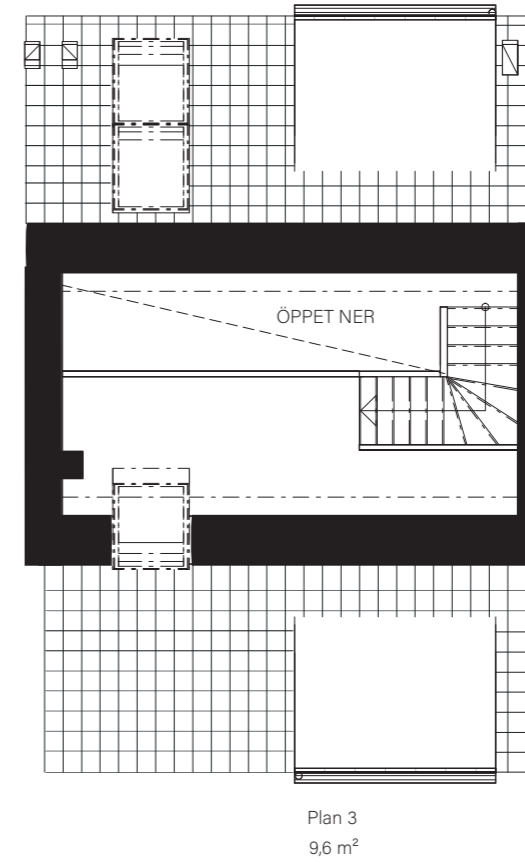

BARSEBÄCKS ÄNGAR

Bostadsinformation

Parhus 19	Barsebäck 42:166
Storlek	118 m²
Antal rum	6-7 rok
Tomtstorlek	115 m²

DM	Diskmaskin
K	Kyl
F	Frys
	Inbyggnadshäll
U/M	Inbyggnadsugn/Micro
ST	Städsåp
G	Garderob
VP	Värmepump
TT	Tvättmaskin
TM	Torktumlare
FRD	Förråd

0 1 2 3 4 5 METER
SKALA 1:100

MJÖBÄCKS®

Rumshöjd varierar med lutande tak. Rätt till ändringar förbehålles.
Ytangivelser är preliminära. För exakta mått, vänligen konsultera
bygglovshandlingar.

Skanna QR-koden för att komma till
bostadsväljaren för exakt bostadsplacering