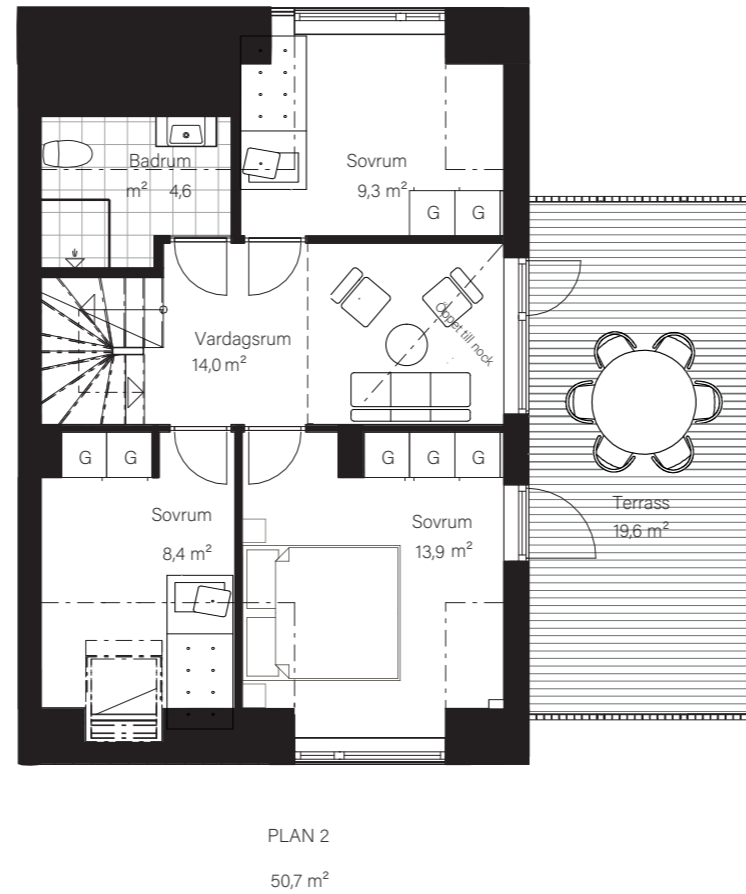

BARSEBÄCKS ÄNGAR

Bostadsinformation

Parhus 3	Barsebäck 42:149
Storlek	118 m ²
Antal rum	6-7 rok
Tomtstorlek	159 m ²

- DM Diskmaskin
- K Kyl
- F Frys
- Inbyggnadshäll
- U/M Inbyggnadsugn/Micro
- ST Städskap
- G Garderob
- VP Värmepump
- TT Tvättmaskin
- TM Torktumlare
- FRD Förråd

BARSEBÄCKS ÄNGAR

Bostadsinformation

Parhus 4	Barsebäck 42:152
Storlek	118 m ²
Antal rum	6-7 rok
Tomtstorlek	165 m ²

MJÖBÄCKS®

Rumshöjd varierar med lutande tak. Rätt till ändringar förbehålles.
Ytangivelser är preliminära. För exakta mått, vänligen konsultera
bygglovshandlingar.

Skanna QR-koden för att komma till
bostadsväljaren för exakt bostadsplacering

BARSEBÄCKS ÄNGAR

Bostadsinformation

Parhus 7	Barsebäck 42:154
Storlek	118 m ²
Antal rum	6-7 rok
Tomtstorlek	161 m ²

- DM Diskmaskin
- K Kyl
- F Frys
- Inbyggnadshäll
- U/M Inbyggnadsugn/Micro
- ST Städskap
- G Garderob
- VP Värmepump
- TT Tvättmaskin
- TM Torktumlare
- FRD Förråd