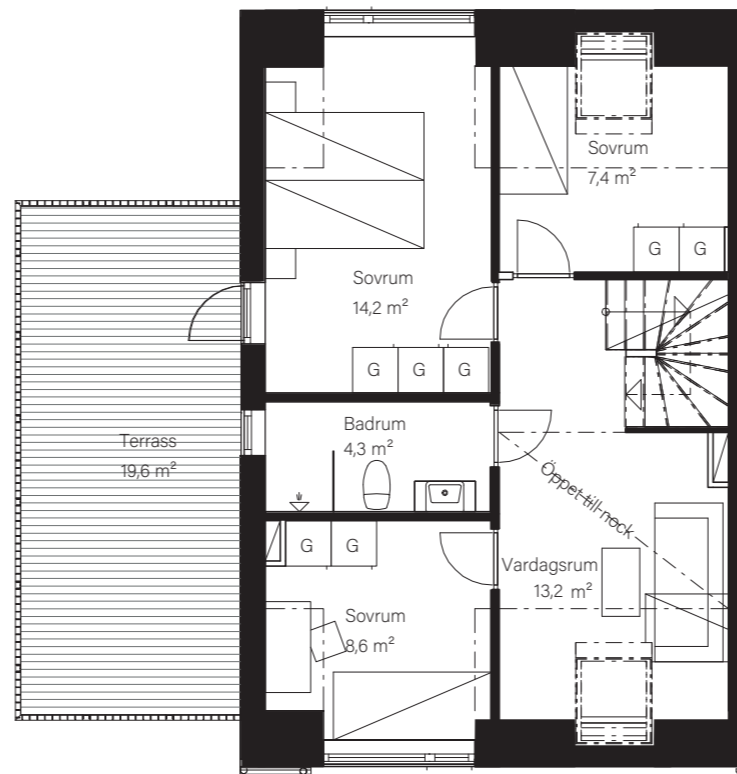

BARSEBÄCKS ÄNGAR

Bostadsinformation

Parhus 4	Barsebäck 42:152
Storlek	118 m ²
Antal rum	6-7 rok
Tomtstorlek	165 m ²

MJÖBÄCKS®

Rumshöjd varierar med lutande tak. Rätt till ändringar förbehålles.
Ytangivelser är preliminära. För exakta mått, vänligen konsultera
bygglovshandlingar.

Skanna QR-koden för att komma till
bostadsväljaren för exakt bostadsplacering

BARSEBÄCKS ÄNGAR

Bostadsinformation

Parhus 7	Barsebäck 42:154
Storlek	118 m ²
Antal rum	6-7 rok
Tomtstorlek	161 m ²

- DM Diskmaskin
- K Kyl
- F Frys
- Inbyggnadshäll
- U/M Inbyggnadsugn/Micro
- ST Städskap
- G Garderob
- VP Värmepump
- TT Tvättmaskin
- TM Torktumlare
- FRD Förråd

MJÖBÄCKS®

Rumshöjd varierar med lutande tak. Rätt till ändringar förbehålles.
Ytangelser är preliminära. För exakta mått, vänligen konsultera bygglovhandlingar.

Skanna QR-koden för att komma till bostadsväljaren för exakt bostadsplacering

BARSEBÄCKS ÄNGAR

Bostadsinformation

Parhus 8	Barsebäck 42:158
Storlek	118 m ²
Antal rum	6-7 rok
Tomtstorlek	215 m ²

DM	Diskmaskin
K	Kyl
F	Frys
	Inbyggnadshäll
U/M	Inbyggnadsugn/Micro
ST	Städsåp
G	Garderob
VP	Värmepump
TT	Tvättmaskin
TM	Torktumlare
FRD	Förråd