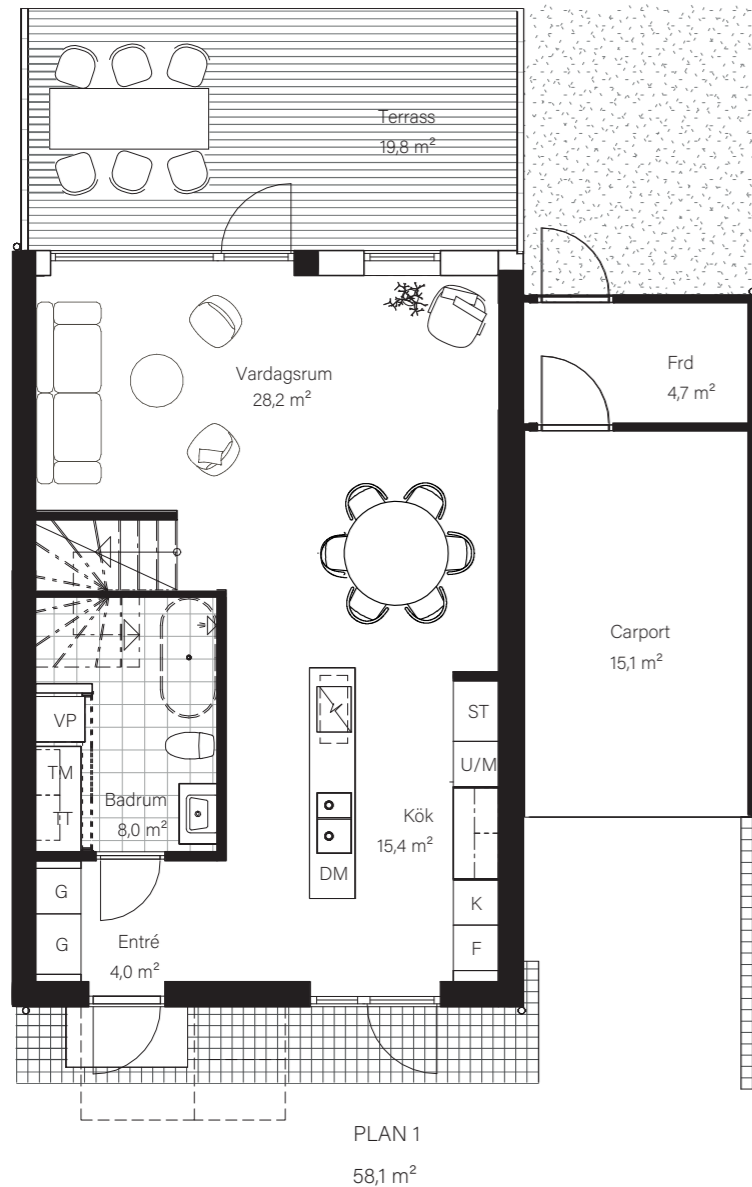

BARSEBÄCKS ÄNGAR

Bostadsinformation

Parhus 1	Barsebäck 42:148
Storlek	118 m ²
Antal rum	6-7 rok
Tomtstorlek	226 m ²

DM	Diskmaskin
K	Kyl
F	Frys
	Inbyggnadshäll
U/M	Inbyggnadsugn/Micro
ST	Städskåp
G	Garderob
VP	Värmepump
TT	Tvättmaskin
TM	Torktumlare
FRD	Förråd

BARSEBÄCKS ÄNGAR

Bostadsinformation

Parhus 13	Barsebäck 42:157
Storlek	118 m ²
Antal rum	6-7 rok
Tomtstorlek	175 m ²

DM	Diskmaskin
K	Kyl
F	Frys
	Inbyggnadshäll
U/M	Inbyggnadsugn/Micro
ST	Städskåp
G	Garderob
VP	Värmepump
TT	Tvättmaskin
TM	Torktumlare
FRD	Förråd

MJÖBÄCKS®

Rumshöjd varierar med lutande tak. Rätt till ändringar förbehålles.
Ytangivelser är preliminära. För exakta mått, vänligen konsultera bygglovshandlingar.

Skanna QR-koden för att komma till bostadsväljaren för exakt bostadsplacering

BARSEBÄCKS ÄNGAR

Bostadsinformation

Parhus 14	Barsebäck 42:161
Storlek	118 m ²
Antal rum	6-7 rok
Tomtstorlek	196 m ²

DM	Diskmaskin
K	Kyl
F	Frys
	Inbyggnadshäll
U/M	Inbyggnadsugn/Micro
ST	Städskåp
G	Garderob
VP	Värmepump
TT	Tvättmaskin
TM	Torktumlare
FRD	Förråd