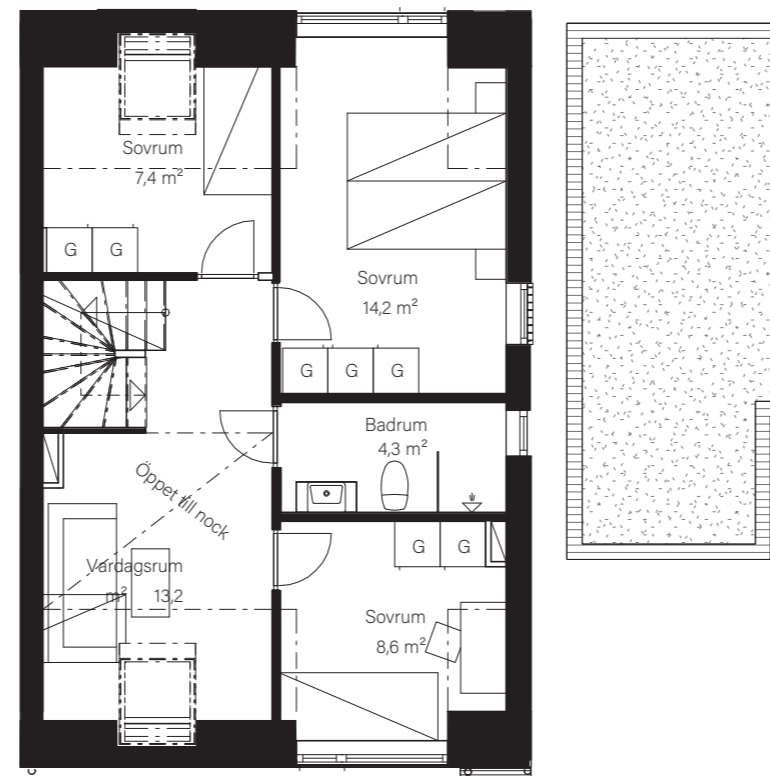

BARSEBÄCKS ÄNGAR

Bostadsinformation

Parhus 9	Barsebäck 42:155
Storlek	118 m ²
Antal rum	6-7 rok
Tomtstorlek	163 m ²

- DM Diskmaskin
- K Kyl
- F Frys
- Inbyggnadshäll
- U/M Inbyggnadsugn/Micro
- ST Städsåp
- G Garderob
- VP Värmepump
- TT Tvättmaskin
- TM Torktumlare
- FRD Förråd

BARSEBÄCKS ÄNGAR

Bostadsinformation

Parhus 17	Barsebäck 42:165
Storlek	118 m ²
Antal rum	6-7 rok
Tomtstorlek	241 m ²

PLAN 3
13,6 m²

DM	Diskmaskin
K	Kyl
F	Frys
	Inbyggnadshäll
U/M	Inbyggnadsugn/Micro
ST	Städsåp
G	Garderob
VP	Värmepump
TT	Tvättmaskin
TM	Torktumlare
FRD	Förråd

0 1 2 3 4 5 METER
SKALA 1:100

MJÖBÄCKS®

Rumshöjd varierar med lutande tak. Rätt till ändringar förbehålles.
Ytangelser är preliminära. För exakta mått, vänligen konsultera bygglovshandlingar.

Skanna QR-koden för att komma till bostadsväljaren för exakt bostadsplacering

BARSEBÄCKS ÄNGAR

Bostadsinformation

Parhus 18	Barsebäck 42:163
Storlek	118 m ²
Antal rum	6-7 rok
Tomtstorlek	218 m ²

DM	Diskmaskin
K	Kyl
F	Frys
	Inbyggnadshäll
U/M	Inbyggnadsgn/Micro
ST	Städsåp
G	Garderob
VP	Värmepump
TT	Tvättmaskin
TM	Torktumlare
FRD	Förråd