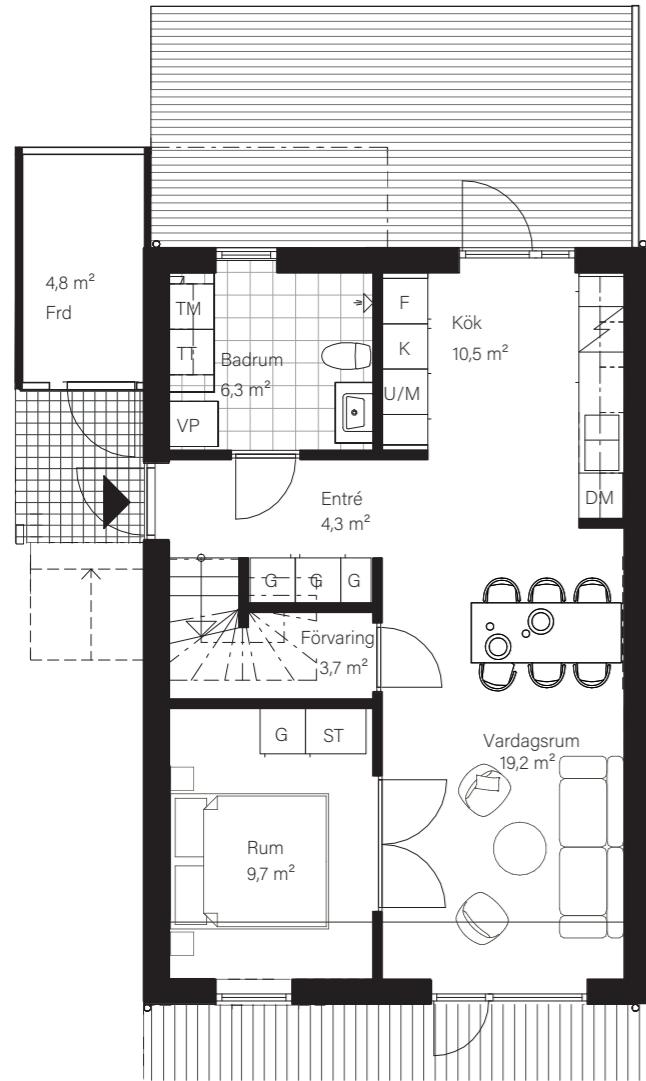

BARSEBÄCKS ÄNGAR

Bostadsinformation

Parhus 1	Barsebäck 42:148
Storlek	118 m ²
Antal rum	6-7 rok
Tomtstorlek	226 m ²

DM	Diskmaskin
K	Kyl
F	Frys
	Inbyggnadshäll
U/M	Inbyggnadsugn/Micro
ST	Städskåp
G	Garderob
VP	Värmepump
TT	Tvättmaskin
TM	Torktumlare
FRD	Förråd

BARSEBÄCKS ÄNGAR

Bostadsinformation

Parhus 9	Barsebäck 42:155
Storlek	118 m ²
Antal rum	6-7 rok
Tomtstorlek	163 m ²

- DM Diskmaskin
- K Kyl
- F Frys
- Inbyggnadshäll
- U/M Inbyggnadsugn/Micro
- ST Städsåp
- G Garderob
- VP Värmepump
- TT Tvättmaskin
- TM Torktumlare
- FRD Förråd

0 1 2 3 4 5 METER
SKALA 1:100

MJÖBÄCKS®

Rumshöjd varierar med lutande tak. Rätt till ändringar förbehålles.
Ytangivelser är preliminära. För exakta mått, vänligen konsultera
bygglovshandlingar.

Skanna QR-koden för att komma till
bostadsväljaren för exakt bostadsplacering

BARSEBÄCKS ÄNGAR

Bostadsinformation

Parhus 20	Barsebäck 42:167
Storlek	118 m ²
Antal rum	6-7 rok
Tomtstorlek	113 m ²

Plan 1
56,9 m²

Plan 2
50,6 m²

Plan 3
9,6 m²

- DM Diskmaskin
- K Kyl
- F Frys
- Inbyggnadshäll
- U/M Inbyggnadsugn/Micro
- ST Städsåp
- G Garderob
- VP Värmepump
- TT Tvättmaskin
- TM Torktumlare
- FRD Förråd