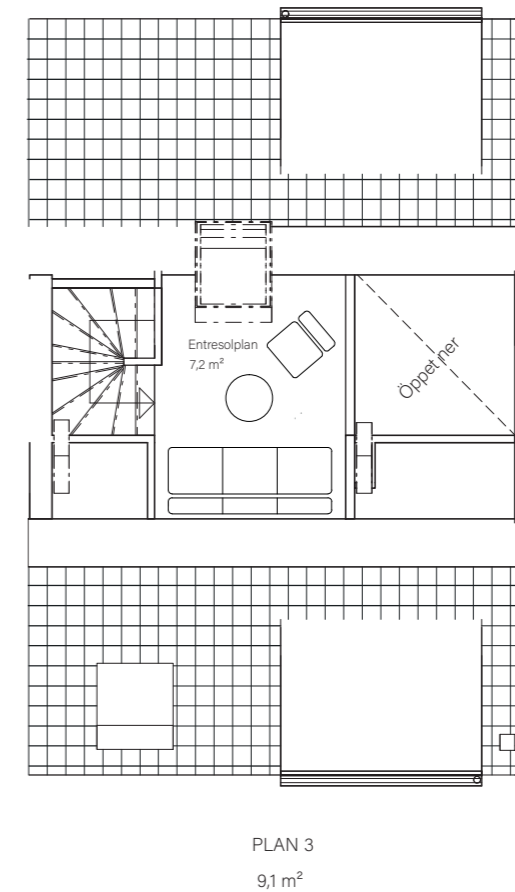

BARSEBÄCKS ÄNGAR

Bostadsinformation

Parhus 1	Barsebäck 42:148
Storlek	118 m ²
Antal rum	6-7 rok
Tomtstorlek	226 m ²

DM	Diskmaskin
K	Kyl
F	Frys
	Inbyggnadshäll
U/M	Inbyggnadsugn/Micro
ST	Städskåp
G	Garderob
VP	Värmepump
TT	Tvättmaskin
TM	Torktumlare
FRD	Förråd

MJÖBÄCKS®

Rumshöjd varierar med lutande tak. Rätt till ändringar förbehålles.
Ytangivelser är preliminära. För exakta mått, vänligen konsultera
bygglovshandlingar.

Skanna QR-koden för att komma till
bostadsväljaren för exakt bostadsplacering

BARSEBÄCKS ÄNGAR

Bostadsinformation

Parhus 2	Barsebäck 42:151
Storlek	118 m ²
Antal rum	6-7 rok
Tomtstorlek	230 m ²

- DM Diskmaskin
- K Kyl
- F Frys
- Inbyggnadshäll
- U/M Inbyggnadsugn/Micro
- ST Städsåp
- G Garderob
- VP Värmepump
- TT Tvättmaskin
- TM Torktumlare
- FRD Förråd