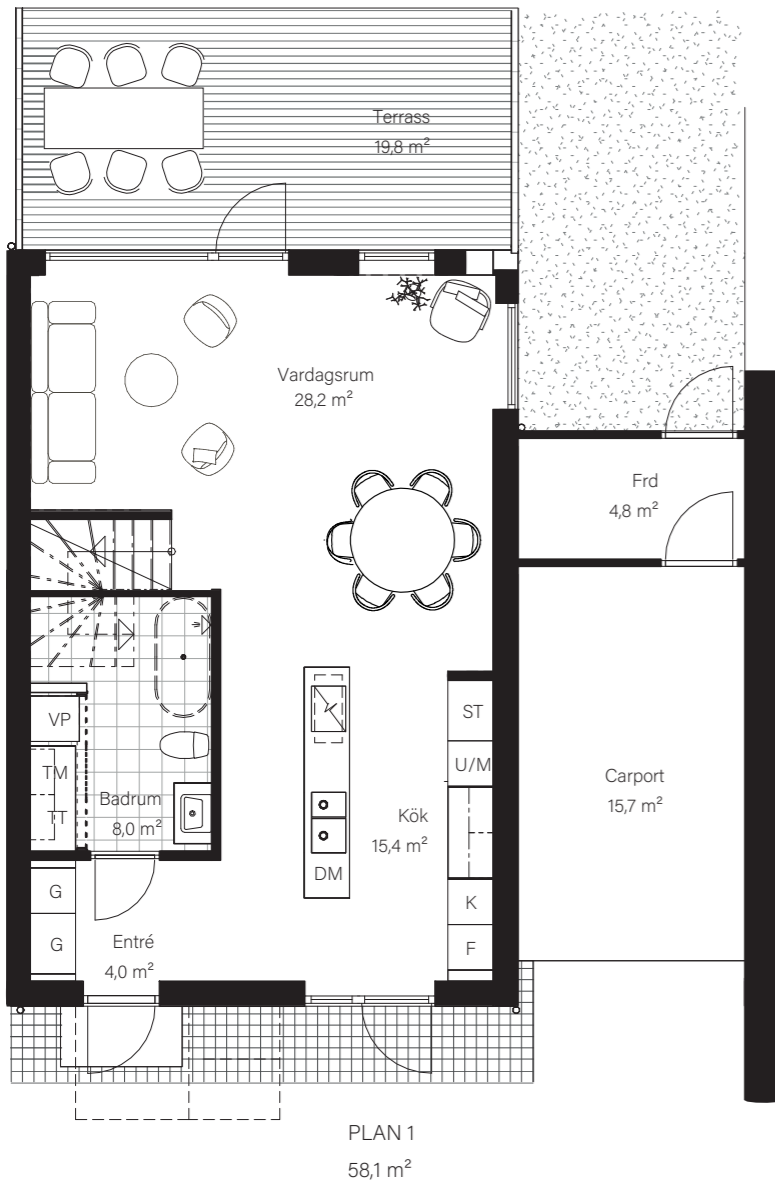

BARSEBÄCKS ÄNGAR

Bostadsinformation

Parhus 3	Barsebäck 42:149
Storlek	118 m ²
Antal rum	6-7 rok
Tomtstorlek	159 m ²

- DM Diskmaskin
- K Kyl
- F Frys
- Inbyggnadshäll
- U/M Inbyggnadsugn/Micro
- ST Städskap
- G Garderob
- VP Värmepump
- TT Tvättmaskin
- TM Torktumlare
- FRD Förråd

MJÖBÄCKS®

Rumshöjd varierar med lutande tak. Rätt till ändringar förbehålles.
Ytangivelser är preliminära. För exakta mått, vänligen konsultera bygglovshandlingar.

Skanna QR-koden för att komma till bostadsväljaren för exakt bostadsplacering

BARSEBÄCKS ÄNGAR

Bostadsinformation

Parhus 4	Barsebäck 42:152
Storlek	118 m ²
Antal rum	6-7 rok
Tomtstorlek	165 m ²

MJÖBÄCKS®

Rumshöjd varierar med lutande tak. Rätt till ändringar förbehålles.
Ytangivelser är preliminära. För exakta mått, vänligen konsultera
bygglovshandlingar.

Skanna QR-koden för att komma till
bostadsväljaren för exakt bostadsplacering

BARSEBÄCKS ÄNGAR

Bostadsinformation

Parhus 7	Barsebäck 42:154
Storlek	118 m ²
Antal rum	6-7 rok
Tomtstorlek	161 m ²

- DM Diskmaskin
- K Kyl
- F Frys
- Inbyggnadshäll
- U/M Inbyggnadsugn/Micro
- ST Städskap
- G Garderob
- VP Värmepump
- TT Tvättmaskin
- TM Torktumlare
- FRD Förråd