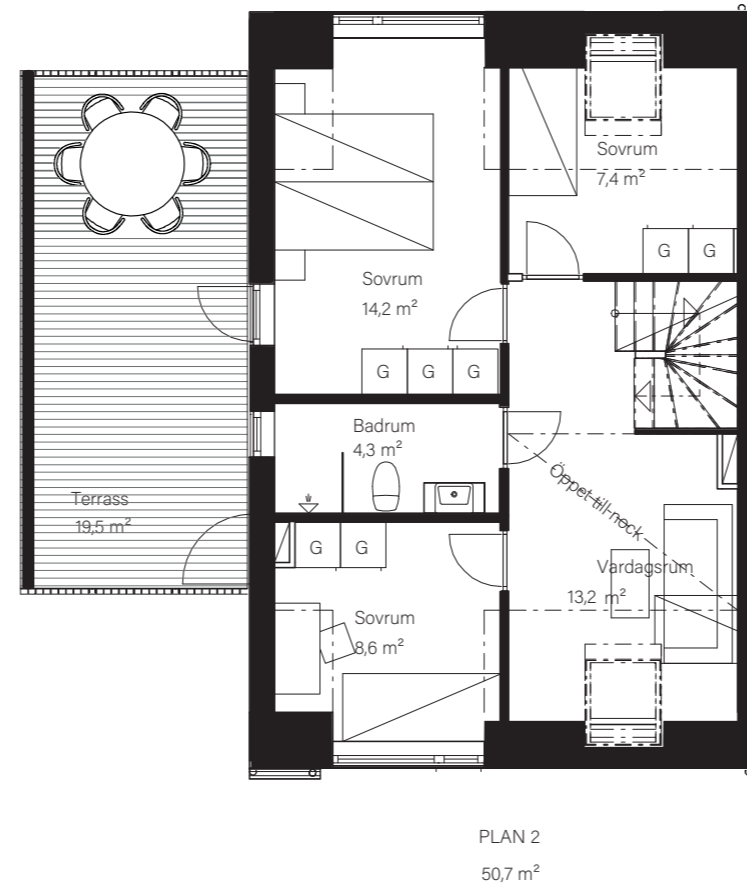

BARSEBÄCKS ÄNGAR

Bostadsinformation

Parhus 1	Barsebäck 42:148
Storlek	118 m ²
Antal rum	6-7 rok
Tomtstorlek	226 m ²

DM	Diskmaskin
K	Kyl
F	Frys
	Inbyggnadshäll
U/M	Inbyggnadsugn/Micro
ST	Städskåp
G	Garderob
VP	Värmepump
TT	Tvättmaskin
TM	Torktumlare
FRD	Förråd

BARSEBÄCKS ÄNGAR

Bostadsinformation

Parhus 15	Barsebäck 42:164
Storlek	118 m ²
Antal rum	6-7 rok
Tomtstorlek	170 m ²

DM	Diskmaskin
K	Kyl
F	Frys
	Inbyggnadshäll
U/M	Inbyggnadsgugn/Micro
ST	Städskåp
G	Garderob
VP	Värmepump
TT	Tvättmaskin
TM	Torktumlare
FRD	Förråd

MJÖBÄCKS®

Rumshöjd varierar med lutande tak. Rätt till ändringar förbehålles.
Ytangivelser är preliminära. För exakta mått, vänligen konsultera
bygglovshandlingar.

Skanna QR-koden för att komma till
bostadsväljaren för exakt bostadsplacering

BARSEBÄCKS ÄNGAR

Bostadsinformation

Parhus 16	Barsebäck 42:162
Storlek	118 m ²
Antal rum	6-7 rok
Tomtstorlek	167 m ²

DM	Diskmaskin
K	Kyl
F	Frys
	Inbyggnadshäll
U/M	Inbyggnadsugn/Micro
ST	Städskåp
G	Garderob
VP	Värmepump
TT	Tvättmaskin
TM	Torktumlare
FRD	Förråd