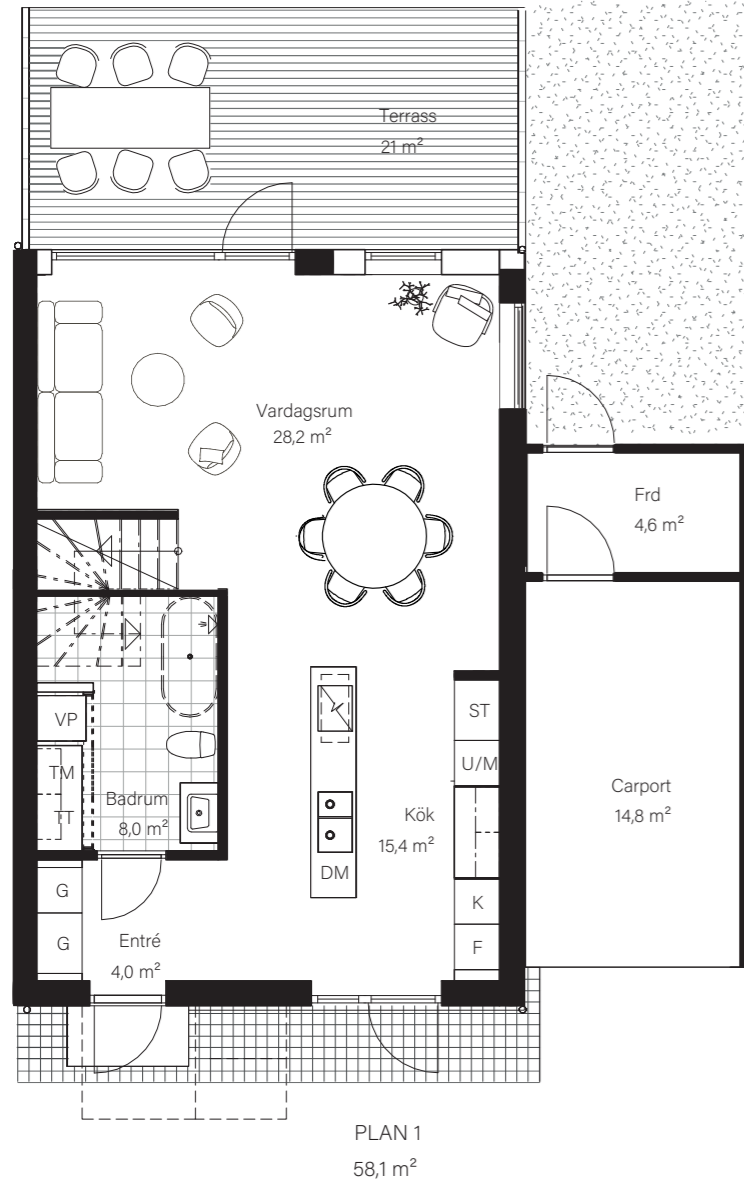

BARSEBÄCKS ÄNGAR

Bostadsinformation

Parhus 3	Barsebäck 42:149
Storlek	118 m ²
Antal rum	6-7 rok
Tomtstorlek	159 m ²

- DM Diskmaskin
- K Kyl
- F Frys
- Inbyggnadshäll
- U/M Inbyggnadsugn/Micro
- ST Städskap
- G Garderob
- VP Värmepump
- TT Tvättmaskin
- TM Torktumlare
- FRD Förråd

MJÖBÄCKS®

Rumshöjd varierar med lutande tak. Rätt till ändringar förbehålles.
Ytangivelser är preliminära. För exakta mått, vänligen konsultera bygglovshandlingar.

Skanna QR-koden för att komma till bostadsväljaren för exakt bostadsplacering

BARSEBÄCKS ÄNGAR

Bostadsinformation

Parhus 4	Barsebäck 42:152
Storlek	118 m ²
Antal rum	6-7 rok
Tomtstorlek	165 m ²

MJÖBÄCKS®

Rumshöjd varierar med lutande tak. Rätt till ändringar förbehålles.
Ytangivelser är preliminära. För exakta mått, vänligen konsultera
bygglovshandlingar.

Skanna QR-koden för att komma till
bostadsväljaren för exakt bostadsplacering

BARSEBÄCKS ÄNGAR

Bostadsinformation

Parhus 7	Barsebäck 42:154
Storlek	118 m ²
Antal rum	6-7 rok
Tomtstorlek	161 m ²

- DM Diskmaskin
- K Kyl
- F Frys
- Inbyggnadshäll
- U/M Inbyggnadsugn/Micro
- ST Städskap
- G Garderob
- VP Värmepump
- TT Tvättmaskin
- TM Torktumlare
- FRD Förråd