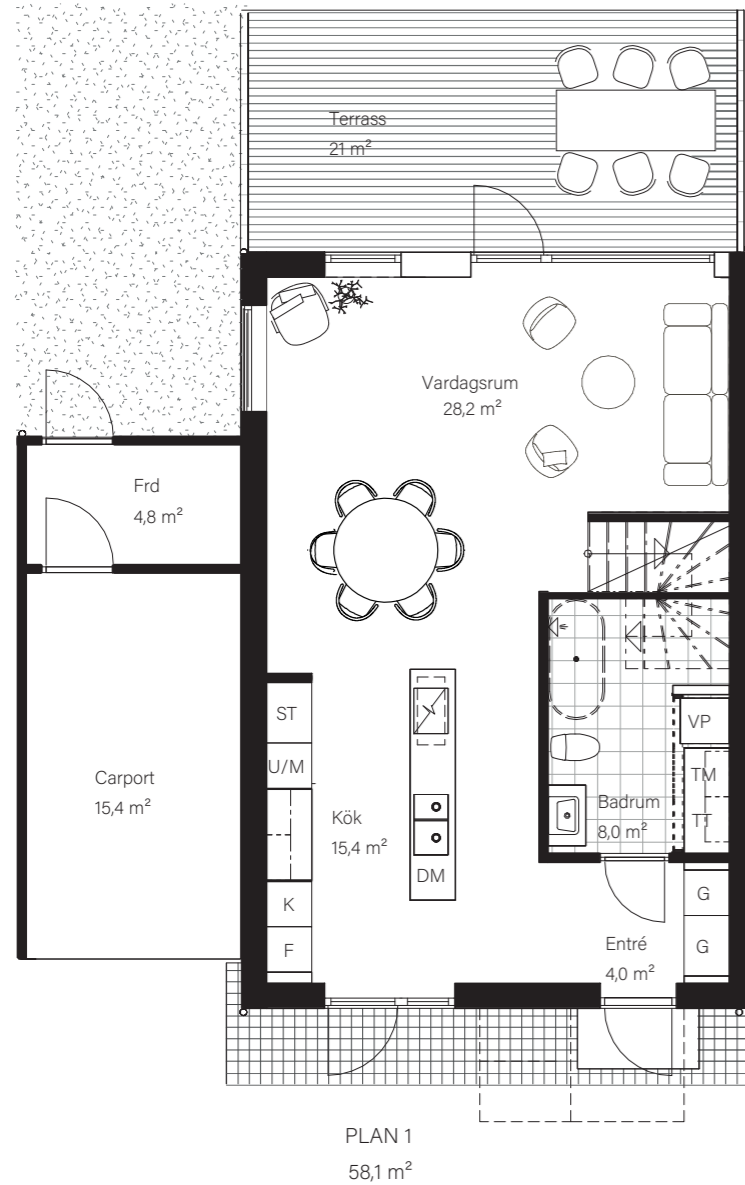

BARSEBÄCKS ÄNGAR

Bostadsinformation

Parhus 4	Barsebäck 42:152
Storlek	118 m ²
Antal rum	6-7 rok
Tomtstorlek	165 m ²

MJÖBÄCKS®

Rumshöjd varierar med lutande tak. Rätt till ändringar förbehålles.
Ytangivelser är preliminära. För exakta mått, vänligen konsultera
bygglovshandlingar.

BARSEBÄCKS ÄNGAR

Bostadsinformation

Parhus 8	Barsebäck 42:158
Storlek	118 m ²
Antal rum	6-7 rok
Tomtstorlek	215 m ²

DM	Diskmaskin
K	Kyl
F	Frys
	Inbyggnadshäll
U/M	Inbyggnadsugn/Micro
ST	Städsåp
G	Garderob
VP	Värmepump
TT	Tvättmaskin
TM	Torktumlare
FRD	Förråd

MJÖBÄCKS®

Rumshöjd varierar med lutande tak. Rätt till ändringar förbehålles.
Ytangelser är preliminära. För exakta mått, vänligen konsultera bygglovshandlingar.

Skanna QR-koden för att komma till bostadsväljaren för exakt bostadsplacering

BARSEBÄCKS ÄNGAR

Bostadsinformation

Parhus 9	Barsebäck 42:155
Storlek	118 m ²
Antal rum	6-7 rok
Tomtstorlek	163 m ²

- DM Diskmaskin
- K Kyl
- F Frys
- Inbyggnadshäll
- U/M Inbyggnadsugn/Micro
- ST Städsåp
- G Garderob
- VP Värmepump
- TT Tvättmaskin
- TM Torktumlare
- FRD Förråd