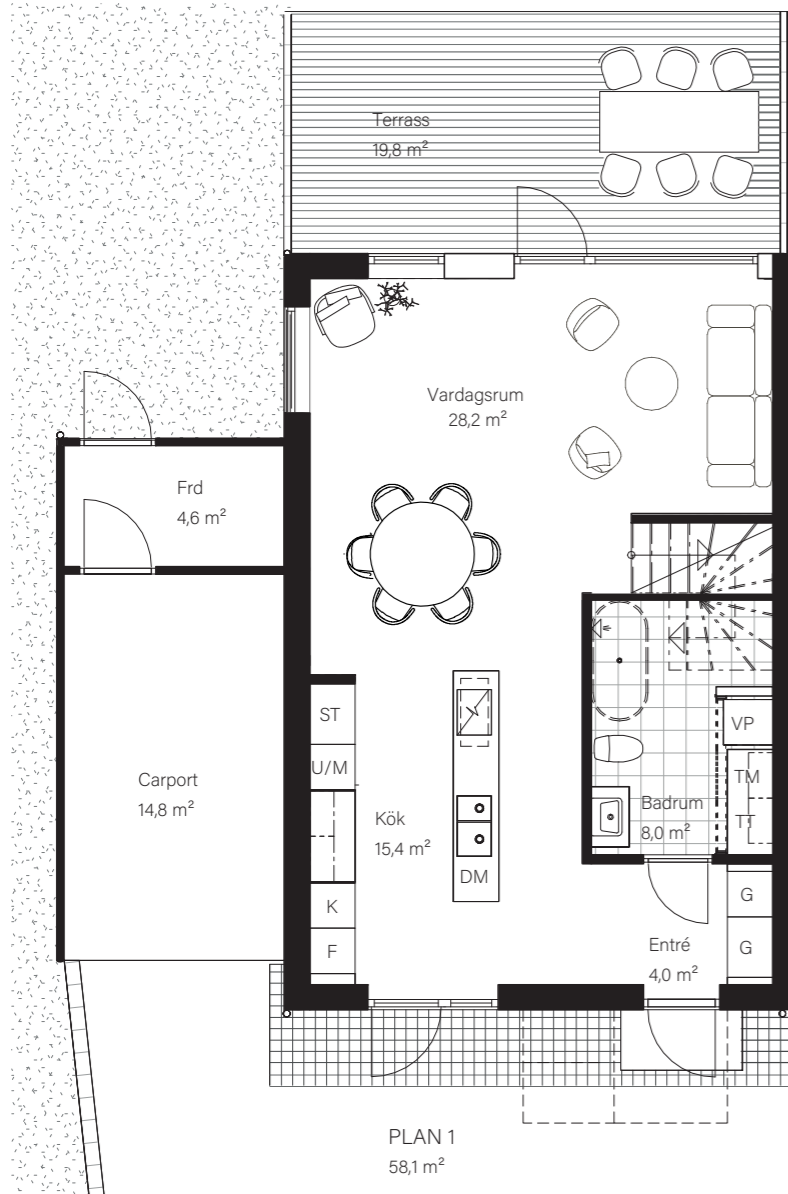

BARSEBÄCKS ÄNGAR

Bostadsinformation

Parhus 1	Barsebäck 42:148
Storlek	118 m ²
Antal rum	6-7 rok
Tomtstorlek	226 m ²

DM	Diskmaskin
K	Kyl
F	Frys
	Inbyggnadshäll
U/M	Inbyggnadsugn/Micro
ST	Städskåp
G	Garderob
VP	Värmepump
TT	Tvättmaskin
TM	Torktumlare
FRD	Förråd

MJÖBÄCKS®

Rumshöjd varierar med lutande tak. Rätt till ändringar förbehålles.
Ytangivelser är preliminära. För exakta mått, vänligen konsultera
bygglovshandlingar.

Skanna QR-koden för att komma till
bostadsväljaren för exakt bostadsplacering

BARSEBÄCKS ÄNGAR

Bostadsinformation

Parhus 2	Barsebäck 42:151
Storlek	118 m ²
Antal rum	6-7 rok
Tomtstorlek	230 m ²

- DM Diskmaskin
- K Kyl
- F Frys
- Inbyggnadshäll
- U/M Inbyggnadsugn/Micro
- ST Städsåp
- G Garderob
- VP Värmepump
- TT Tvättmaskin
- TM Torktumlare
- FRD Förråd

BARSEBÄCKS ÄNGAR

Bostadsinformation

Parhus 3	Barsebäck 42:149
Storlek	118 m ²
Antal rum	6-7 rok
Tomtstorlek	159 m ²

- DM Diskmaskin
- K Kyl
- F Frys
- Inbyggnadshäll
- U/M Inbyggnadsugn/Micro
- ST Städskap
- G Garderob
- VP Värmepump
- TT Tvättmaskin
- TM Torktumlare
- FRD Förråd