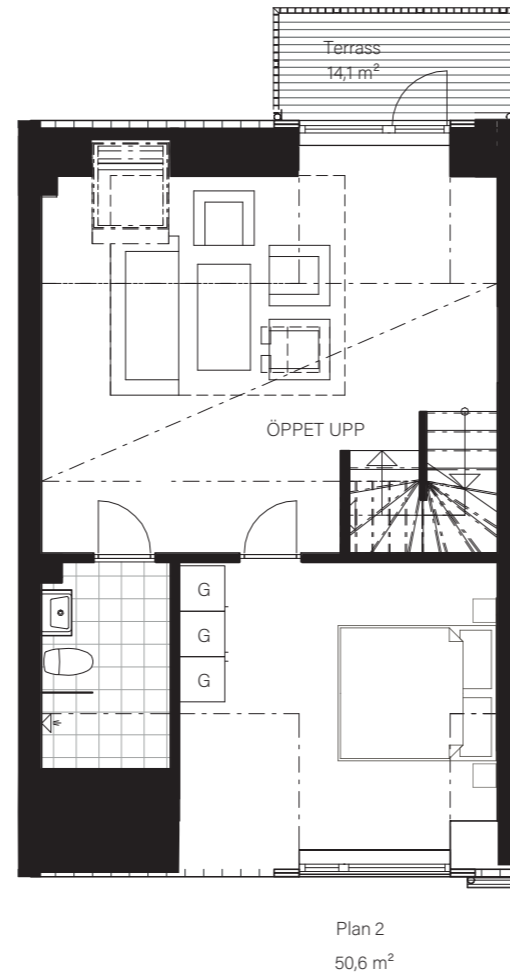

BARSEBÄCKS ÄNGAR

Bostadsinformation

Parhus 19	Barsebäck 42:166
Storlek	118 m²
Antal rum	6-7 rok
Tomtstorlek	115 m²

DM	Diskmaskin
K	Kyl
F	Frys
	Inbyggnadshäll
U/M	Inbyggnadsugn/Micro
ST	Städsåp
G	Garderob
VP	Värmepump
TT	Tvättmaskin
TM	Torktumlare
FRD	Förråd

0 1 2 3 4 5 METER
SKALA 1:100

MJÖBÄCKS®

Rumshöjd varierar med lutande tak. Rätt till ändringar förbehålles.
Ytangivelser är preliminära. För exakta mått, vänligen konsultera
bygglovshandlingar.

Skanna QR-koden för att komma till
bostadsväljaren för exakt bostadsplacering