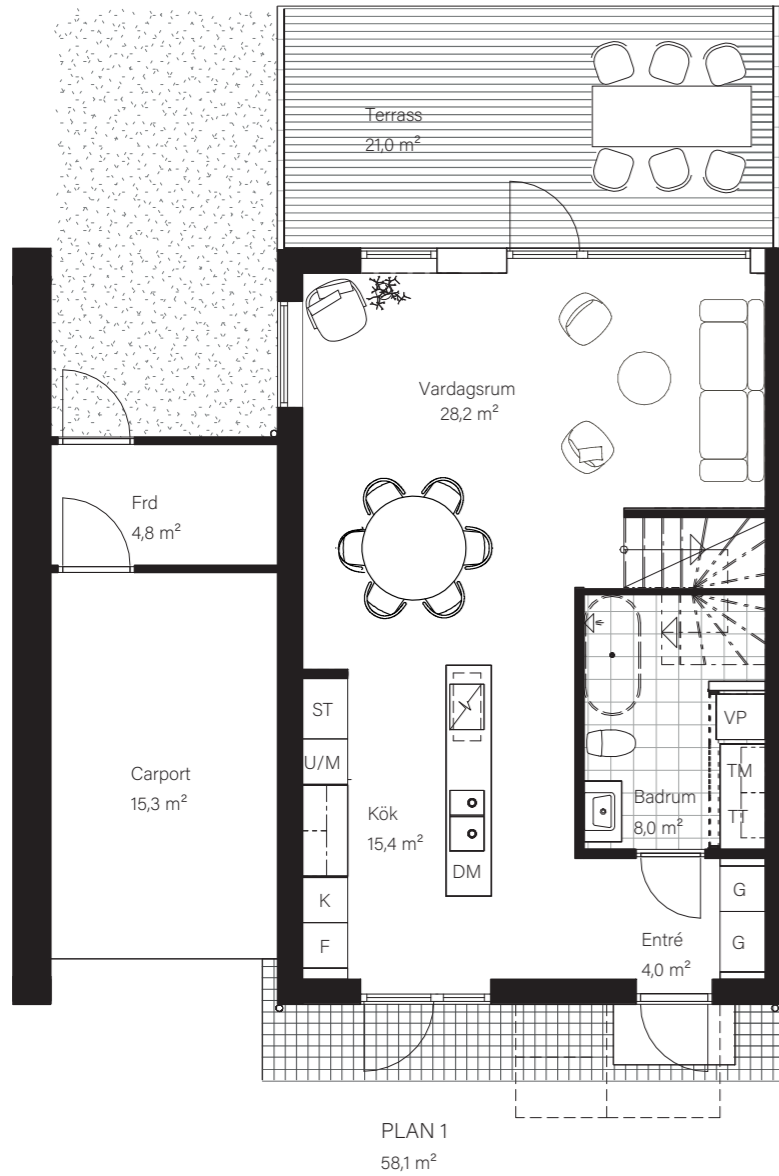

BARSEBÄCKS ÄNGAR

Bostadsinformation

Parhus 2	Barsebäck 42:151
Storlek	118 m ²
Antal rum	6-7 rok
Tomtstorlek	230 m ²

- DM Diskmaskin
- K Kyl
- F Frys
- Inbyggnadshäll
- U/M Inbyggnadsugn/Micro
- ST Städsåp
- G Garderob
- VP Värmepump
- TT Tvättmaskin
- TM Torktumlare
- FRD Förråd

MJÖBÄCKS®

Rumshöjd varierar med lutande tak. Rätt till ändringar förbehålles.
Ytångivelser är preliminära. För exakta mått, vänligen konsultera
bygglovshandlingar.

Skanna QR-koden för att komma till
bostadsväljaren för exakt bostadsplacering

BARSEBÄCKS ÄNGAR

Bostadsinformation

Parhus 3	Barsebäck 42:149
Storlek	118 m ²
Antal rum	6-7 rok
Tomtstorlek	159 m ²

- DM Diskmaskin
- K Kyl
- F Frys
- Inbyggnadshäll
- U/M Inbyggnadsugn/Micro
- ST Städskap
- G Garderob
- VP Värmepump
- TT Tvättmaskin
- TM Torktumlare
- FRD Förråd

BARSEBÄCKS ÄNGAR

Bostadsinformation

Parhus 4	Barsebäck 42:152
Storlek	118 m ²
Antal rum	6-7 rok
Tomtstorlek	165 m ²

MJÖBÄCKS®

Rumshöjd varierar med lutande tak. Rätt till ändringar förbehålles.
Ytangivelser är preliminära. För exakta mått, vänligen konsultera
bygglovshandlingar.