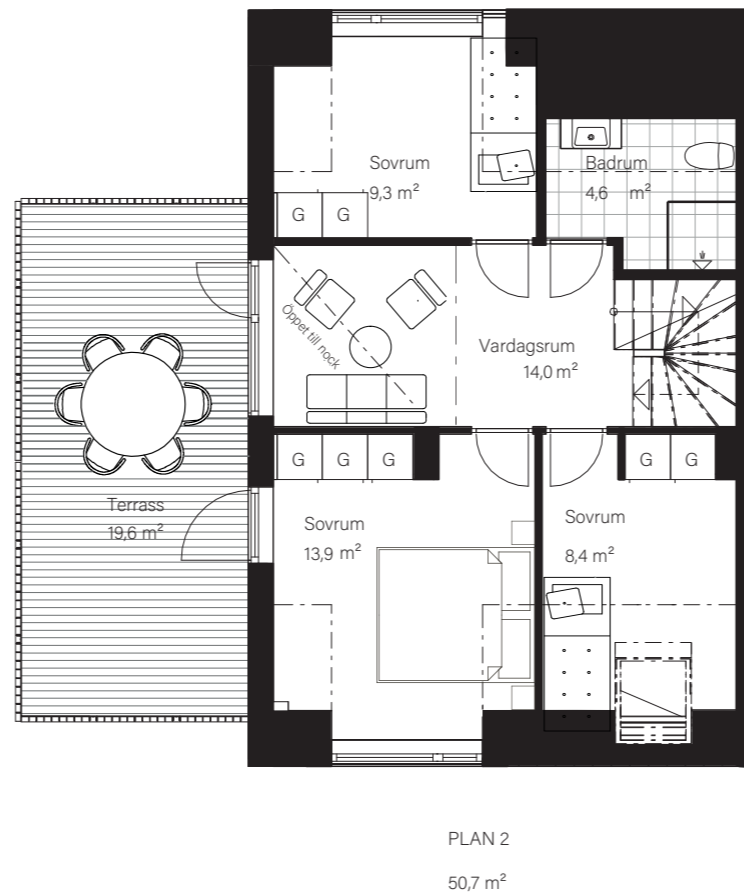

BARSEBÄCKS ÄNGAR

Bostadsinformation

Parhus 1	Barsebäck 42:148
Storlek	118 m ²
Antal rum	6-7 rok
Tomtstorlek	226 m ²

DM	Diskmaskin
K	Kyl
F	Frys
	Inbyggnadshäll
U/M	Inbyggnadsugn/Micro
ST	Städskåp
G	Garderob
VP	Värmepump
TT	Tvättmaskin
TM	Torktumlare
FRD	Förråd

BARSEBÄCKS ÄNGAR

Bostadsinformation

Parhus 12	Barsebäck 42:160
Storlek	118 m ²
Antal rum	6-7 rok
Tomtstorlek	198 m ²

DM	Diskmaskin
K	Kyl
F	Frys
	Inbyggnadshäll
U/M	Inbyggnadsugn/Micro
ST	Städskåp
G	Garderob
VP	Värmepump
TT	Tvättmaskin
TM	Torktumlare
FRD	Förråd

MJÖBÄCKS®

Rumshöjd varierar med lutande tak. Rätt till ändringar förbehålles.
Ytangivelser är preliminära. För exakta mått, vänligen konsultera bygglovshandlingar.

Skanna QR-koden för att komma till bostadsväljaren för exakt bostadsplacering

BARSEBÄCKS ÄNGAR

Bostadsinformation

Parhus 13	Barsebäck 42:157
Storlek	118 m ²
Antal rum	6-7 rok
Tomtstorlek	175 m ²

DM	Diskmaskin
K	Kyl
F	Frys
	Inbyggnadshäll
U/M	Inbyggnadsugn/Micro
ST	Städskåp
G	Garderob
VP	Värmepump
TT	Tvättmaskin
TM	Torktumlare
FRD	Förråd