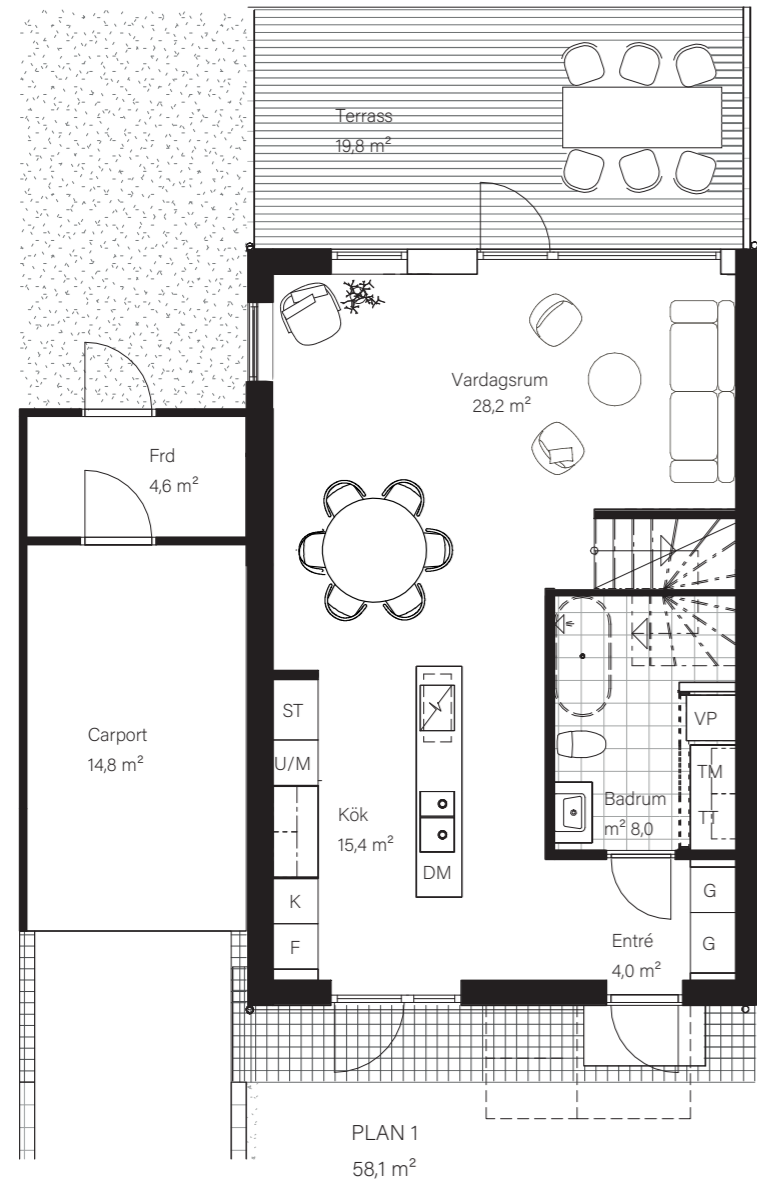

BARSEBÄCKS ÄNGAR

Bostadsinformation

Parhus 4	Barsebäck 42:152
Storlek	118 m ²
Antal rum	6-7 rok
Tomtstorlek	165 m ²

MJÖBÄCKS®

Rumshöjd varierar med lutande tak. Rätt till ändringar förbehålles.
Ytangivelser är preliminära. För exakta mått, vänligen konsultera
bygglovshandlingar.

Skanna QR-koden för att komma till
bostadsväljaren för exakt bostadsplacering

BARSEBÄCKS ÄNGAR

Bostadsinformation

Parhus 7	Barsebäck 42:154
Storlek	118 m ²
Antal rum	6-7 rok
Tomtstorlek	161 m ²

- DM Diskmaskin
- K Kyl
- F Frys
- Inbyggnadshäll
- U/M Inbyggnadsugn/Micro
- ST Städskap
- G Garderob
- VP Värmepump
- TT Tvättmaskin
- TM Torktumlare
- FRD Förråd

MJÖBÄCKS®

Rumshöjd varierar med lutande tak. Rätt till ändringar förbehålles.
Ytangelser är preliminära. För exakta mått, vänligen konsultera bygglovhandlingar.

Skanna QR-koden för att komma till bostadsväljaren för exakt bostadsplacering

BARSEBÄCKS ÄNGAR

Bostadsinformation

Parhus 8	Barsebäck 42:158
Storlek	118 m ²
Antal rum	6-7 rok
Tomtstorlek	215 m ²

DM	Diskmaskin
K	Kyl
F	Frys
	Inbyggnadshäll
U/M	Inbyggnadsugn/Micro
ST	Städsåp
G	Garderob
VP	Värmepump
TT	Tvättmaskin
TM	Torktumlare
FRD	Förråd