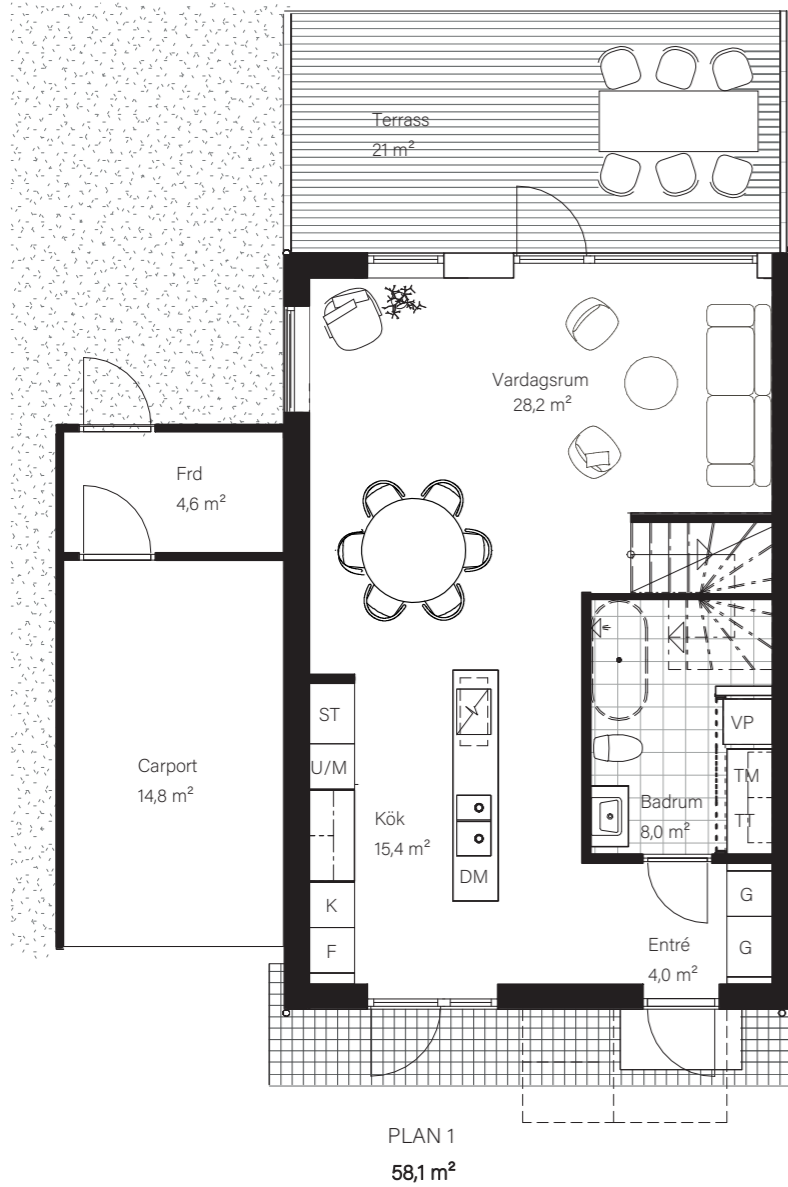

BARSEBÄCKS ÄNGAR

Bostadsinformation

Parhus 1	Barsebäck 42:148
Storlek	118 m ²
Antal rum	6-7 rok
Tomtstorlek	226 m ²

DM	Diskmaskin
K	Kyl
F	Frys
	Inbyggnadshäll
U/M	Inbyggnadsugn/Micro
ST	Städskåp
G	Garderob
VP	Värmepump
TT	Tvättmaskin
TM	Torktumlare
FRD	Förråd

BARSEBÄCKS ÄNGAR

Bostadsinformation

Parhus 12	Barsebäck 42:160
Storlek	118 m ²
Antal rum	6-7 rok
Tomtstorlek	198 m ²

DM	Diskmaskin
K	Kyl
F	Frys
	Inbyggnadshäll
U/M	Inbyggnadsugn/Micro
ST	Städskåp
G	Garderob
VP	Värmepump
TT	Tvättmaskin
TM	Torktumlare
FRD	Förråd

MJÖBÄCKS®

Rumshöjd varierar med lutande tak. Rätt till ändringar förbehålles.
Ytangivelser är preliminära. För exakta mått, vänligen konsultera bygglovshandlingar.

Skanna QR-koden för att komma till bostadsväljaren för exakt bostadsplacering

BARSEBÄCKS ÄNGAR

Bostadsinformation

Parhus 13	Barsebäck 42:157
Storlek	118 m ²
Antal rum	6-7 rok
Tomtstorlek	175 m ²

DM	Diskmaskin
K	Kyl
F	Frys
	Inbyggnadshäll
U/M	Inbyggnadsugn/Micro
ST	Städskåp
G	Garderob
VP	Värmepump
TT	Tvättmaskin
TM	Torktumlare
FRD	Förråd