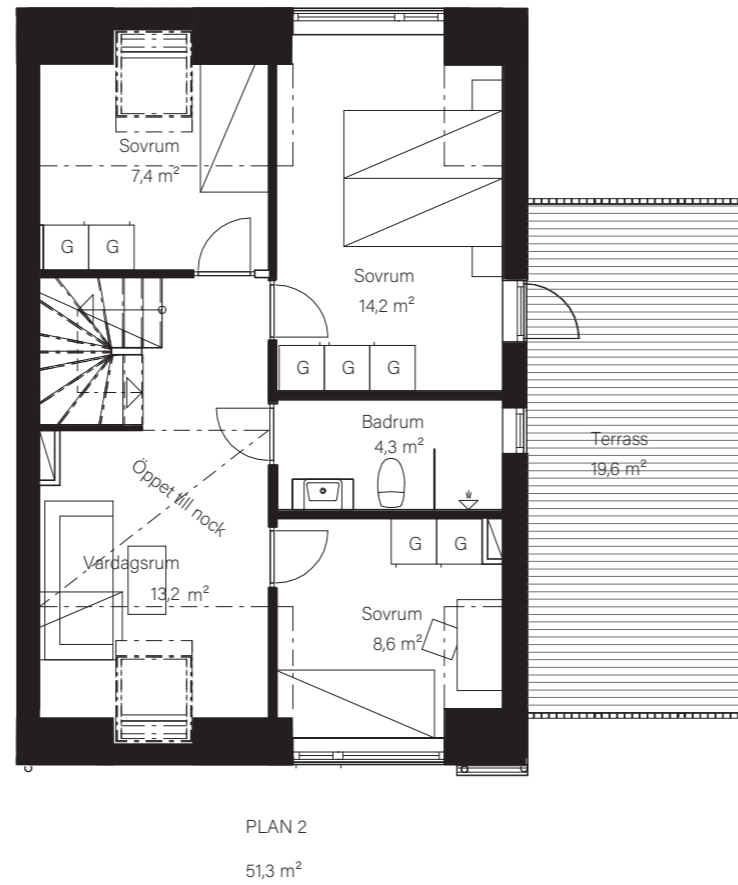

BARSEBÄCKS ÄNGAR

Bostadsinformation

Parhus 1	Barsebäck 42:148
Storlek	118 m ²
Antal rum	6-7 rok
Tomtstorlek	226 m ²

DM	Diskmaskin
K	Kyl
F	Frys
	Inbyggnadshäll
U/M	Inbyggnadsugn/Micro
ST	Städskåp
G	Garderob
VP	Värmepump
TT	Tvättmaskin
TM	Torktumlare
FRD	Förråd

BARSEBÄCKS ÄNGAR

Bostadsinformation

Parhus 14	Barsebäck 42:161
Storlek	118 m ²
Antal rum	6-7 rok
Tomtstorlek	196 m ²

DM	Diskmaskin
K	Kyl
F	Frys
	Inbyggnadshäll
U/M	Inbyggnadsugn/Micro
ST	Städskåp
G	Garderob
VP	Värmepump
TT	Tvättmaskin
TM	Torktumlare
FRD	Förråd

MJÖBÄCKS®

Rumshöjd varierar med lutande tak. Rätt till ändringar förbehålles.
Ytangivelser är preliminära. För exakta mått, vänligen konsultera bygglovshandlingar.

Skanna QR-koden för att komma till bostadsväljaren för exakt bostadsplacering

BARSEBÄCKS ÄNGAR

Bostadsinformation

Parhus 15	Barsebäck 42:164
Storlek	118 m ²
Antal rum	6-7 rok
Tomtstorlek	170 m ²

DM	Diskmaskin
K	Kyl
F	Frys
	Inbyggnadshäll
U/M	Inbyggnadsgugn/Micro
ST	Städskåp
G	Garderob
VP	Värmepump
TT	Tvättmaskin
TM	Torktumlare
FRD	Förråd