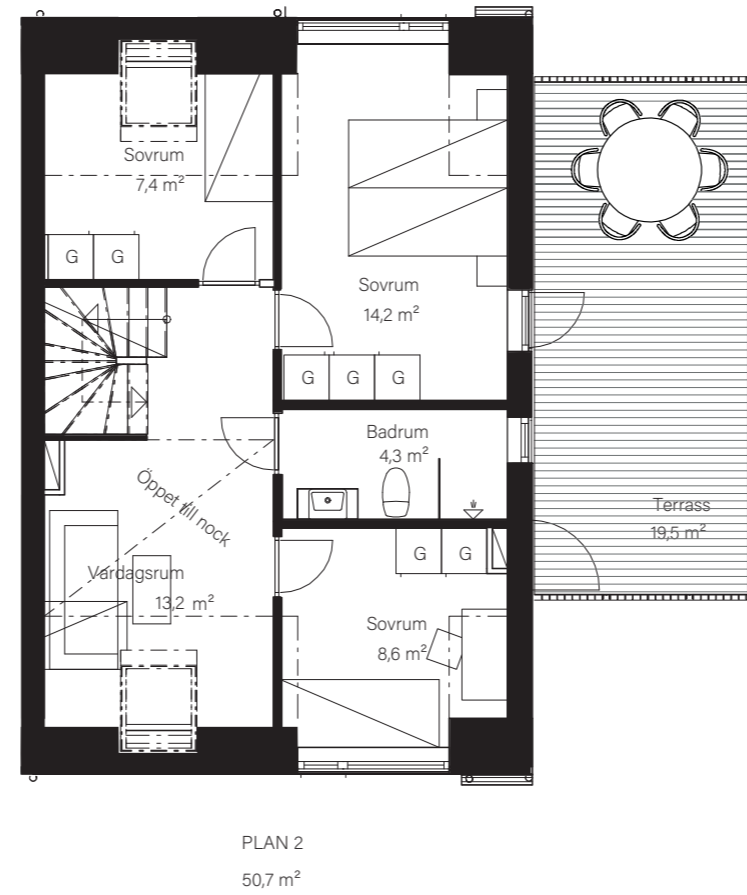

BARSEBÄCKS ÄNGAR

Bostadsinformation

Parhus 1	Barsebäck 42:148
Storlek	118 m ²
Antal rum	6-7 rok
Tomtstorlek	226 m ²

DM	Diskmaskin
K	Kyl
F	Frys
	Inbyggnadshäll
U/M	Inbyggnadsugn/Micro
ST	Städskåp
G	Garderob
VP	Värmepump
TT	Tvättmaskin
TM	Torktumlare
FRD	Förråd

BARSEBÄCKS ÄNGAR

Bostadsinformation

Parhus 13	Barsebäck 42:157
Storlek	118 m ²
Antal rum	6-7 rok
Tomtstorlek	175 m ²

DM	Diskmaskin
K	Kyl
F	Frys
	Inbyggnadshäll
U/M	Inbyggnadsugn/Micro
ST	Städskåp
G	Garderob
VP	Värmepump
TT	Tvättmaskin
TM	Torktumlare
FRD	Förråd

MJÖBÄCKS®

Rumshöjd varierar med lutande tak. Rätt till ändringar förbehålles.
Ytangivelser är preliminära. För exakta mått, vänligen konsultera bygglovshandlingar.

Skanna QR-koden för att komma till bostadsväljaren för exakt bostadsplacering

BARSEBÄCKS ÄNGAR

Bostadsinformation

Parhus 14	Barsebäck 42:161
Storlek	118 m ²
Antal rum	6-7 rok
Tomtstorlek	196 m ²

DM	Diskmaskin
K	Kyl
F	Frys
	Inbyggnadshäll
U/M	Inbyggnadsugn/Micro
ST	Städskåp
G	Garderob
VP	Värmepump
TT	Tvättmaskin
TM	Torktumlare
FRD	Förråd