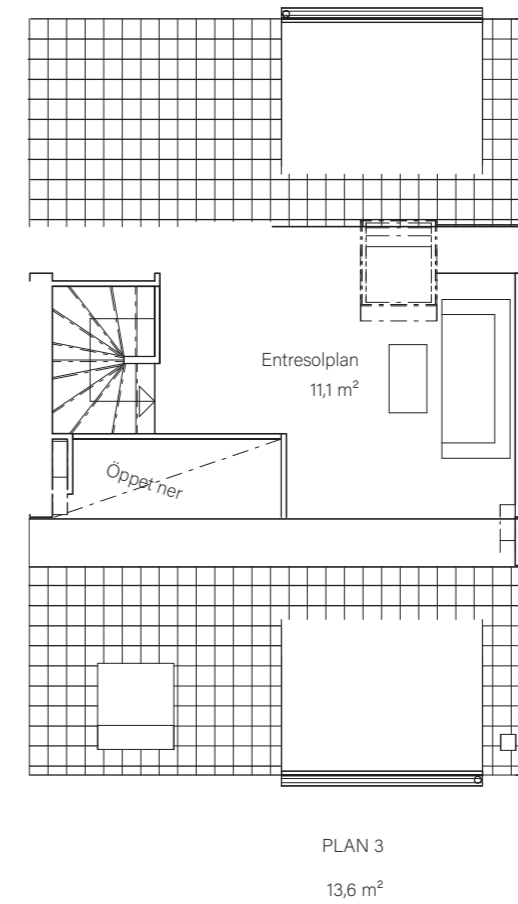

BARSEBÄCKS ÄNGAR

Bostadsinformation

Parhus 13	Barsebäck 42:157
Storlek	118 m ²
Antal rum	6-7 rok
Tomtstorlek	175 m ²

DM	Diskmaskin
K	Kyl
F	Frys
	Inbyggnadshäll
U/M	Inbyggnadsugn/Micro
ST	Städskåp
G	Garderob
VP	Värmepump
TT	Tvättmaskin
TM	Torktumlare
FRD	Förråd

MJÖBÄCKS®

Rumshöjd varierar med lutande tak. Rätt till ändringar förbehålles.
Ytangivelser är preliminära. För exakta mått, vänligen konsultera bygglovshandlingar.

Skanna QR-koden för att komma till bostadsväljaren för exakt bostadsplacering

BARSEBÄCKS ÄNGAR

Bostadsinformation

Parhus 14	Barsebäck 42:161
Storlek	118 m ²
Antal rum	6-7 rok
Tomtstorlek	196 m ²

DM	Diskmaskin
K	Kyl
F	Frys
	Inbyggnadshäll
U/M	Inbyggnadsugn/Micro
ST	Städskåp
G	Garderob
VP	Värmepump
TT	Tvättmaskin
TM	Torktumlare
FRD	Förråd