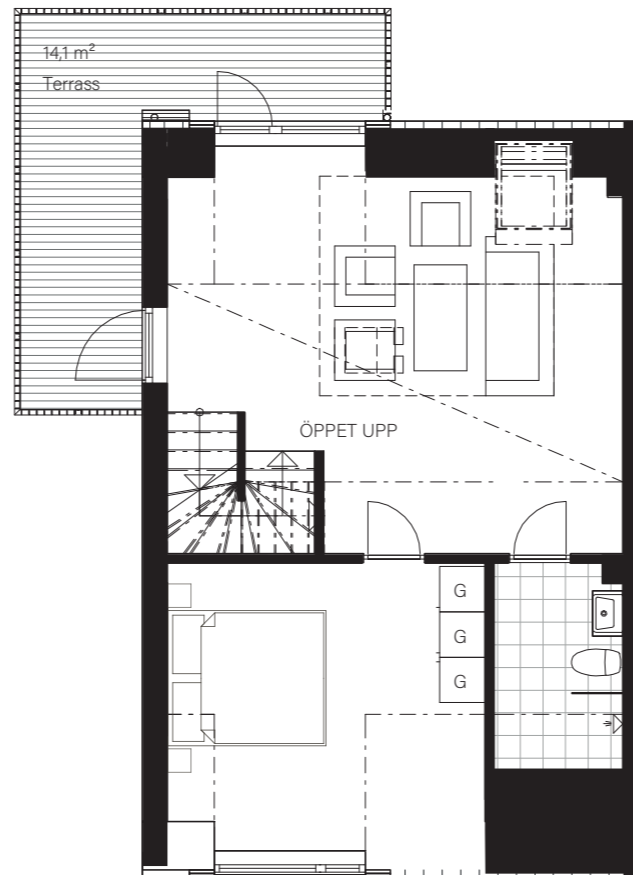

Plan 2
50,6 m²