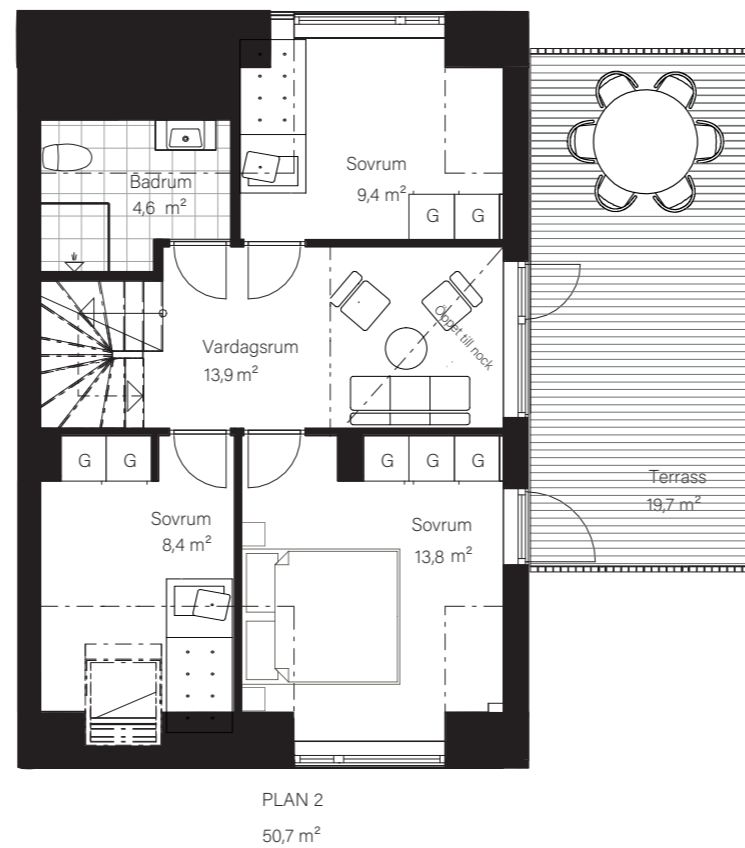

BARSEBÄCKS ÄNGAR

Bostadsinformation

Parhus 1	Barsebäck 42:148
Storlek	118 m ²
Antal rum	6-7 rok
Tomtstorlek	226 m ²

DM	Diskmaskin
K	Kyl
F	Frys
	Inbyggnadshäll
U/M	Inbyggnadsugn/Micro
ST	Städskåp
G	Garderob
VP	Värmepump
TT	Tvättmaskin
TM	Torktumlare
FRD	Förråd

MJÖBÄCKS®

Rumshöjd varierar med lutande tak. Rätt till ändringar förbehålles.
Ytangivelser är preliminära. För exakta mått, vänligen konsultera
bygglovshandlingar.

Skanna QR-koden för att komma till
bostadsväljaren för exakt bostadsplacering

BARSEBÄCKS ÄNGAR

Bostadsinformation

Parhus 2	Barsebäck 42:151
Storlek	118 m ²
Antal rum	6-7 rok
Tomtstorlek	230 m ²

- DM Diskmaskin
- K Kyl
- F Frys
- Inbyggnadshäll
- U/M Inbyggnadsugn/Micro
- ST Städsåp
- G Garderob
- VP Värmepump
- TT Tvättmaskin
- TM Torktumlare
- FRD Förråd