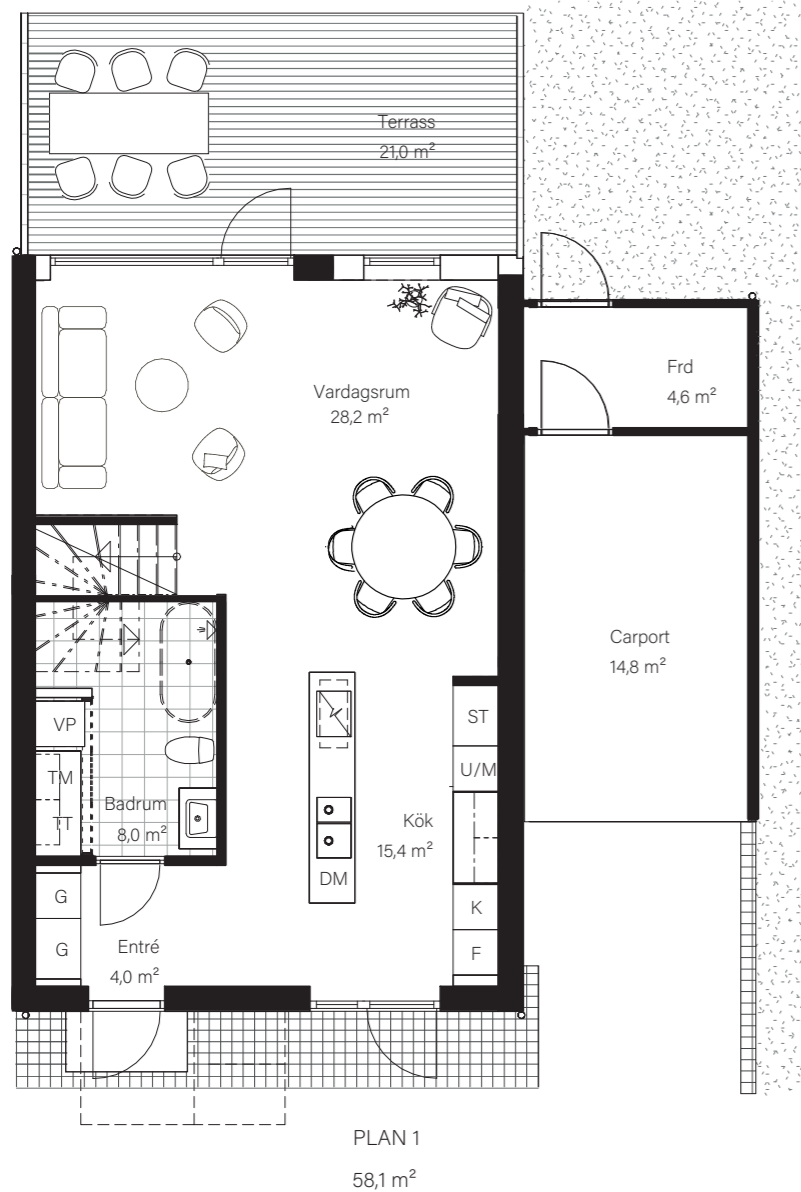

BARSEBÄCKS ÄNGAR

Bostadsinformation

Parhus 1	Barsebäck 42:148
Storlek	118 m ²
Antal rum	6-7 rok
Tomtstorlek	226 m ²

DM	Diskmaskin
K	Kyl
F	Frys
	Inbyggnadshäll
U/M	Inbyggnadsugn/Micro
ST	Städskåp
G	Garderob
VP	Värmepump
TT	Tvättmaskin
TM	Torktumlare
FRD	Förråd

MJÖBÄCKS®

Rumshöjd varierar med lutande tak. Rätt till ändringar förbehålles.
Ytangivelser är preliminära. För exakta mått, vänligen konsultera
bygglovshandlingar.

Skanna QR-koden för att komma till
bostadsväljaren för exakt bostadsplacering

BARSEBÄCKS ÄNGAR

Bostadsinformation

Parhus 2	Barsebäck 42:151
Storlek	118 m ²
Antal rum	6-7 rok
Tomtstorlek	230 m ²

- DM Diskmaskin
- K Kyl
- F Frys
- Inbyggnadshäll
- U/M Inbyggnadsugn/Micro
- ST Städsåp
- G Garderob
- VP Värmepump
- TT Tvättmaskin
- TM Torktumlare
- FRD Förråd