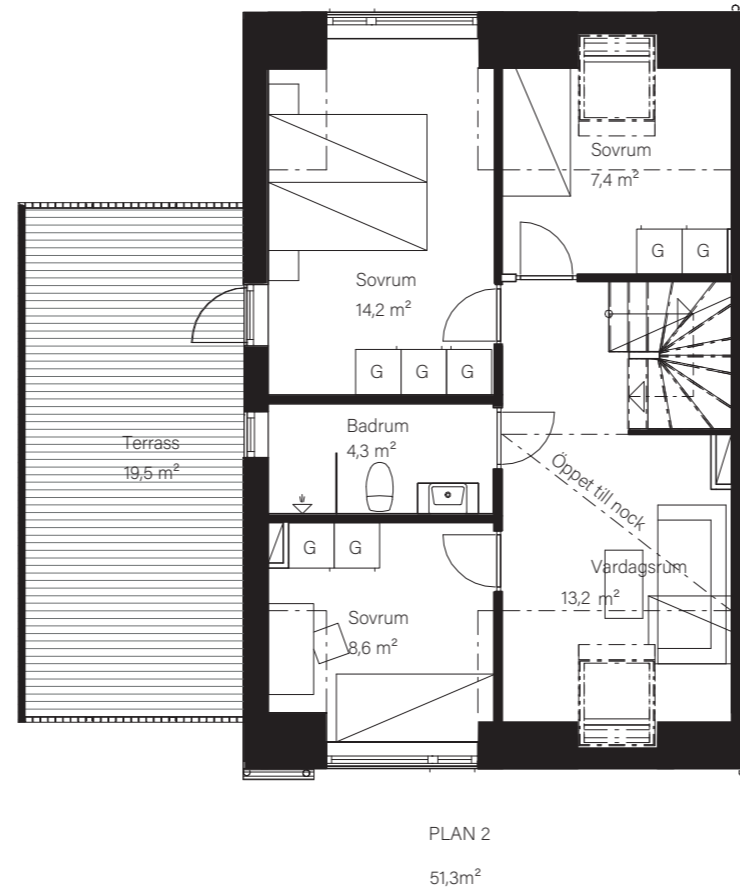

BARSEBÄCKS ÄNGAR

Bostadsinformation

Parhus 1	Barsebäck 42:148
Storlek	118 m ²
Antal rum	6-7 rok
Tomtstorlek	226 m ²

DM	Diskmaskin
K	Kyl
F	Frys
	Inbyggnadshäll
U/M	Inbyggnadsugn/Micro
ST	Städskåp
G	Garderob
VP	Värmepump
TT	Tvättmaskin
TM	Torktumlare
FRD	Förråd

BARSEBÄCKS ÄNGAR

Bostadsinformation

Parhus 10	Barsebäck 42:159
Storlek	118 m ²
Antal rum	6-7 rok
Tomtstorlek	200 m ²

- DM Diskmaskin
- K Kyl
- F Frys
- Inbyggnadshäll
- U/M Inbyggnadsugn/Micro
- ST Städsåp
- G Garderob
- VP Värmepump
- TT Tvättmaskin
- TM Torktumlare
- FRD Förråd

PLAN 2

51,3m²

SKALA 1:100

MJÖBÄCKS®

Rumshöjd varierar med lutande tak. Rätt till ändringar förbehålles.
Ytangivelser är preliminära. För exakta mått, vänligen konsultera bygglovshandlingar.

Skanna QR-koden för att komma till bostadsväljaren för exakt bostadsplacering

BARSEBÄCKS ÄNGAR

Bostadsinformation

Parhus 12	Barsebäck 42:160
Storlek	118 m ²
Antal rum	6-7 rok
Tomtstorlek	198 m ²

DM	Diskmaskin
K	Kyl
F	Frys
	Inbyggnadshäll
U/M	Inbyggnadsugn/Micro
ST	Städskåp
G	Garderob
VP	Värmepump
TT	Tvättmaskin
TM	Torktumlare
FRD	Förråd