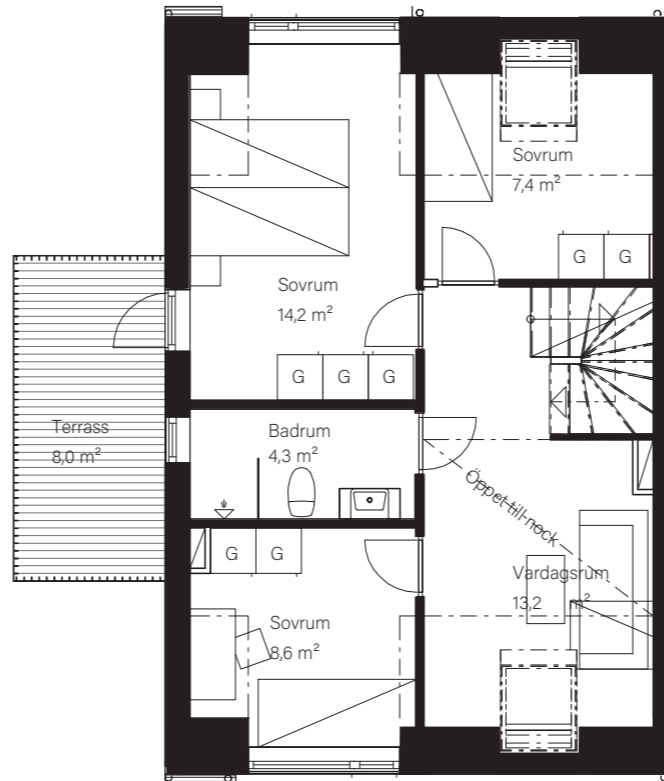

BARSEBÄCKS ÄNGAR

Bostadsinformation

Parhus 1	Barsebäck 42:148
Storlek	118 m ²
Antal rum	6-7 rok
Tomtstorlek	226 m ²

DM	Diskmaskin
K	Kyl
F	Frys
	Inbyggnadshäll
U/M	Inbyggnadsugn/Micro
ST	Städskåp
G	Garderob
VP	Värmepump
TT	Tvättmaskin
TM	Torktumlare
FRD	Förråd

BARSEBÄCKS ÄNGAR

Bostadsinformation

Parhus 16	Barsebäck 42:162
Storlek	118 m ²
Antal rum	6-7 rok
Tomtstorlek	167 m ²

DM	Diskmaskin
K	Kyl
F	Frys
	Inbyggnadshäll
U/M	Inbyggnadsugn/Micro
ST	Städskåp
G	Garderob
VP	Värmepump
TT	Tvättmaskin
TM	Torktumlare
FRD	Förråd

MJÖBÄCKS®

Rumshöjd varierar med lutande tak. Rätt till ändringar förbehålles.
Ytangivelser är preliminära. För exakta mått, vänligen konsultera bygglovshandlingar.

Skanna QR-koden för att komma till bostadsväljaren för exakt bostadsplacering

BARSEBÄCKS ÄNGAR

Bostadsinformation

Parhus 17	Barsebäck 42:165
Storlek	118 m ²
Antal rum	6-7 rok
Tomtstorlek	241 m ²

PLAN 3
13,6 m²

DM	Diskmaskin
K	Kyl
F	Frys
	Inbyggnadshäll
U/M	Inbyggnadsugn/Micro
ST	Städsåp
G	Garderob
VP	Värmepump
TT	Tvättmaskin
TM	Torktumlare
FRD	Förråd