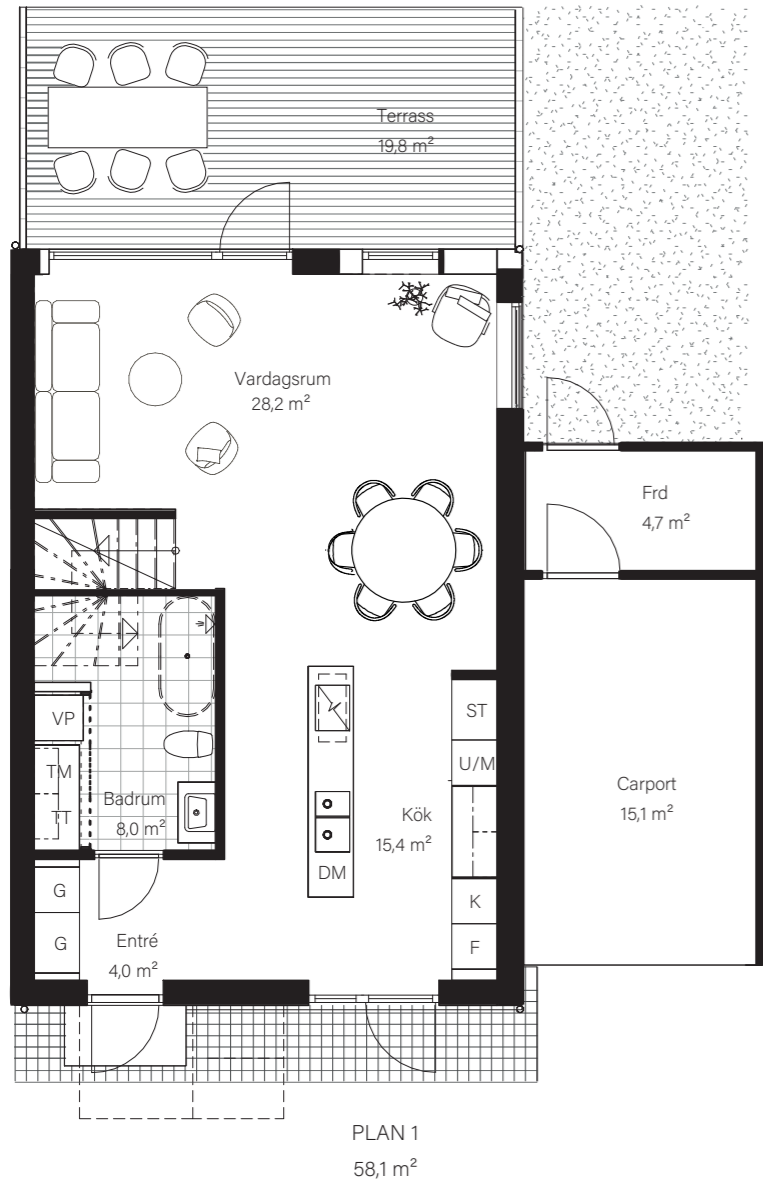

BARSEBÄCKS ÄNGAR

Bostadsinformation

Parhus 1	Barsebäck 42:148
Storlek	118 m ²
Antal rum	6-7 rok
Tomtstorlek	226 m ²

DM	Diskmaskin
K	Kyl
F	Frys
	Inbyggnadshäll
U/M	Inbyggnadsugn/Micro
ST	Städskåp
G	Garderob
VP	Värmepump
TT	Tvättmaskin
TM	Torktumlare
FRD	Förråd

BARSEBÄCKS ÄNGAR

Bostadsinformation

Parhus 9	Barsebäck 42:155
Storlek	118 m ²
Antal rum	6-7 rok
Tomtstorlek	163 m ²

- DM Diskmaskin
- K Kyl
- F Frys
- Inbyggnadshäll
- U/M Inbyggnadsugn/Micro
- ST Städsåp
- G Garderob
- VP Värmepump
- TT Tvättmaskin
- TM Torktumlare
- FRD Förråd

MJÖBÄCKS®

Rumshöjd varierar med lutande tak. Rätt till ändringar förbehålles.
Ytangivelser är preliminära. För exakta mått, vänligen konsultera bygglovshandlingar.

Skanna QR-koden för att komma till bostadsväljaren för exakt bostadsplacering

BARSEBÄCKS ÄNGAR

Bostadsinformation

Parhus 10	Barsebäck 42:159
Storlek	118 m ²
Antal rum	6-7 rok
Tomtstorlek	200 m ²

- DM Diskmaskin
- K Kyl
- F Frys
- Inbyggnadshäll
- U/M Inbyggnadsugn/Micro
- ST Städsåp
- G Garderob
- VP Värmepump
- TT Tvättmaskin
- TM Torktumlare
- FRD Förråd