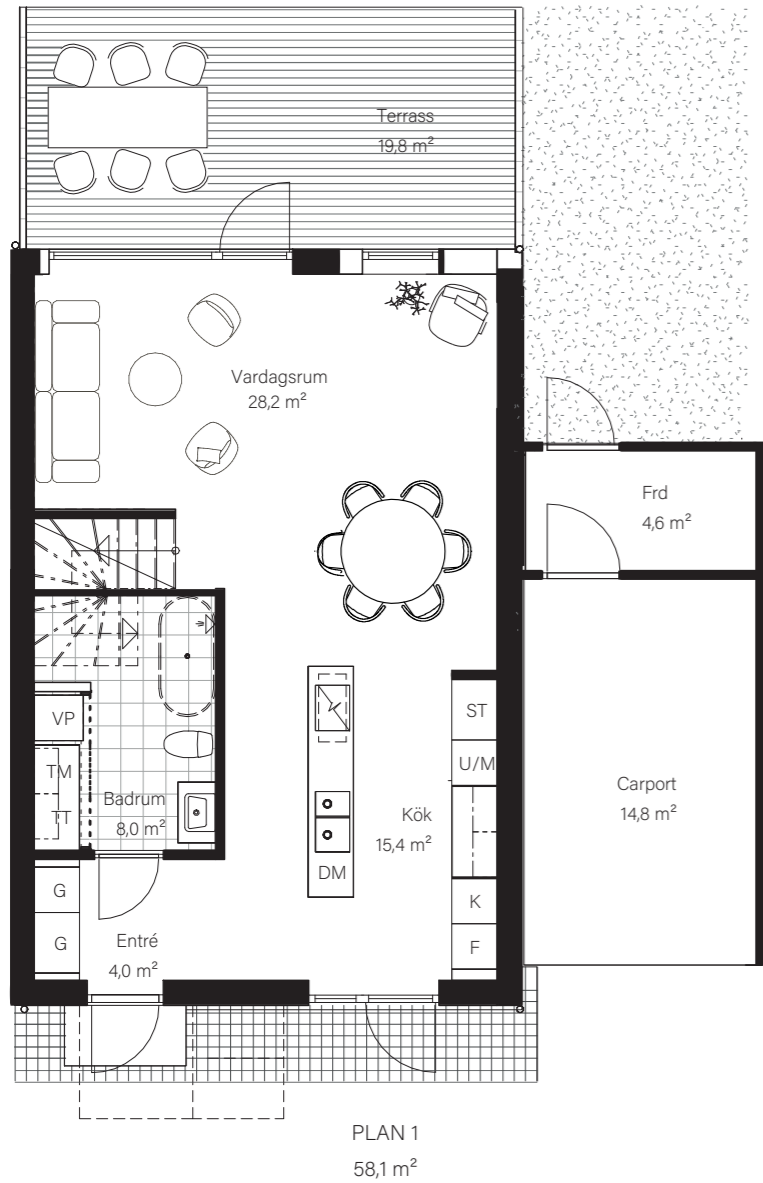

BARSEBÄCKS ÄNGAR

Bostadsinformation

Parhus 1	Barsebäck 42:148
Storlek	118 m ²
Antal rum	6-7 rok
Tomtstorlek	226 m ²

DM	Diskmaskin
K	Kyl
F	Frys
	Inbyggnadshäll
U/M	Inbyggnadsugn/Micro
ST	Städskåp
G	Garderob
VP	Värmepump
TT	Tvättmaskin
TM	Torktumlare
FRD	Förråd

BARSEBÄCKS ÄNGAR

Bostadsinformation

Parhus 14	Barsebäck 42:161
Storlek	118 m ²
Antal rum	6-7 rok
Tomtstorlek	196 m ²

DM	Diskmaskin
K	Kyl
F	Frys
	Inbyggnadshäll
U/M	Inbyggnadsugn/Micro
ST	Städskåp
G	Garderob
VP	Värmepump
TT	Tvättmaskin
TM	Torktumlare
FRD	Förråd

MJÖBÄCKS®

Rumshöjd varierar med lutande tak. Rätt till ändringar förbehålles.
Ytangivelser är preliminära. För exakta mått, vänligen konsultera bygglovshandlingar.

Skanna QR-koden för att komma till bostadsväljaren för exakt bostadsplacering

BARSEBÄCKS ÄNGAR

Bostadsinformation

Parhus 15	Barsebäck 42:164
Storlek	118 m ²
Antal rum	6-7 rok
Tomtstorlek	170 m ²

DM	Diskmaskin
K	Kyl
F	Frys
	Inbyggnadshäll
U/M	Inbyggnadsgugn/Micro
ST	Städskåp
G	Garderob
VP	Värmepump
TT	Tvättmaskin
TM	Torktumlare
FRD	Förråd