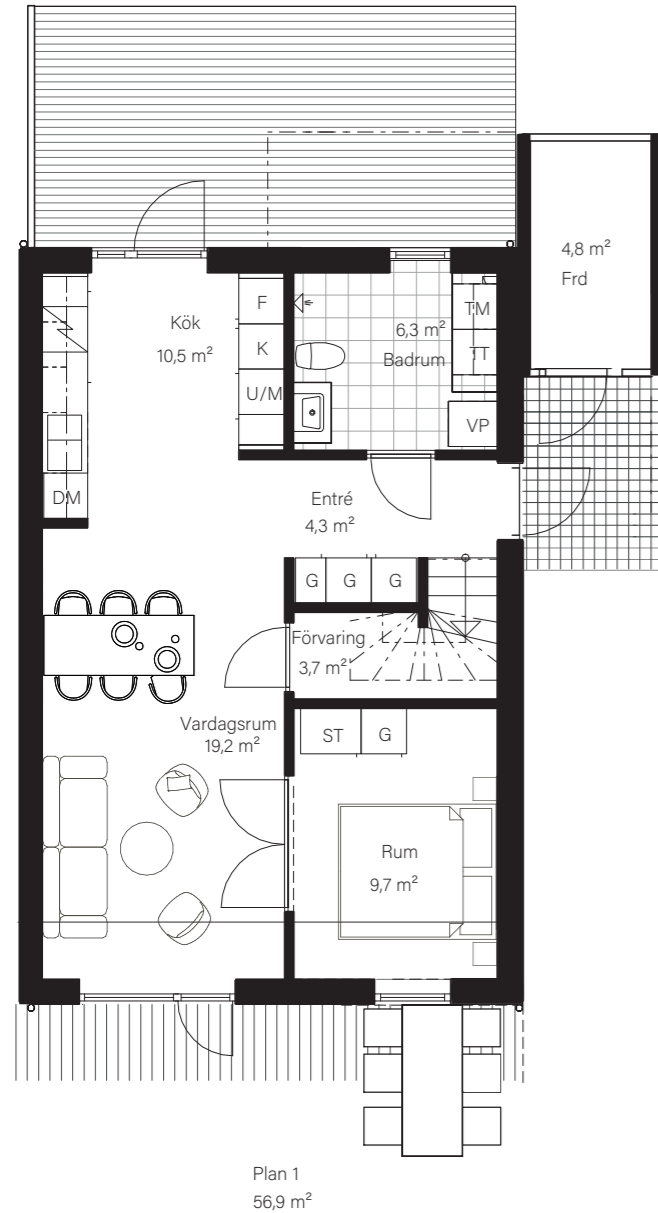

BARSEBÄCKS ÄNGAR

Bostadsinformation

Parhus 19	Barsebäck 42:166
Storlek	118 m²
Antal rum	6-7 rok
Tomtstorlek	115 m²

DM	Diskmaskin
K	Kyl
F	Frys
	Inbyggnadshäll
U/M	Inbyggnadsugn/Micro
ST	Städsåp
G	Garderob
VP	Värmepump
TT	Tvättmaskin
TM	Torktumlare
FRD	Förråd

0 1 2 3 4 5 METER
SKALA 1:100

MJÖBÄCKS®

Rumshöjd varierar med lutande tak. Rätt till ändringar förbehålles.
Ytangivelser är preliminära. För exakta mått, vänligen konsultera
bygglovshandlingar.

Skanna QR-koden för att komma till
bostadsväljaren för exakt bostadsplacering