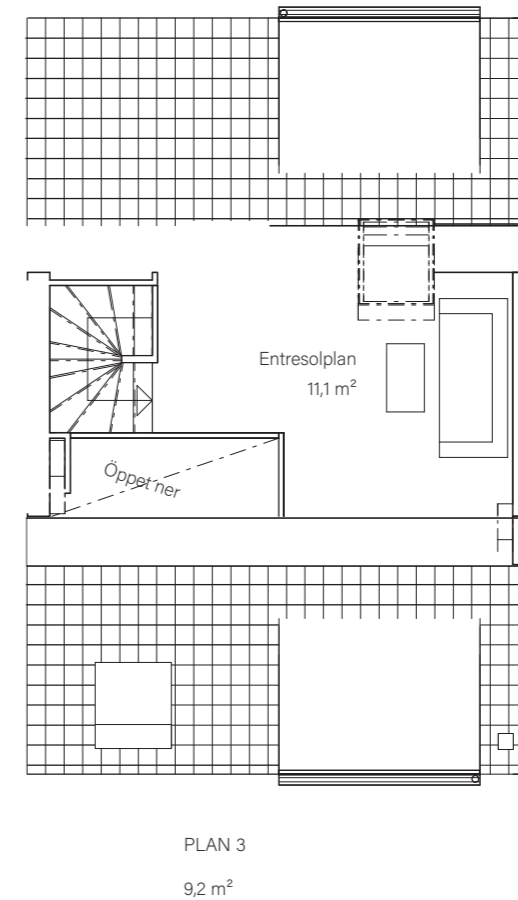

MJÖBÄCKS®

Rumshöjd varierar med lutande tak. Rätt till ändringar förbehålles.
Ytangivelser är preliminära. För exakta mått, vänligen konsultera bygglovshandlingar.

Skanna QR-koden för att komma till bostadsväljaren för exakt bostadsplacering

BARSEBÄCKS ÄNGAR

Bostadsinformation

Parhus 15	Barsebäck 42:164
Storlek	118 m ²
Antal rum	6-7 rok
Tomtstorlek	170 m ²

DM	Diskmaskin
K	Kyl
F	Frys
	Inbyggnadshäll
U/M	Inbyggnadsgugn/Micro
ST	Städskåp
G	Garderob
VP	Värmepump
TT	Tvättmaskin
TM	Torktumlare
FRD	Förråd