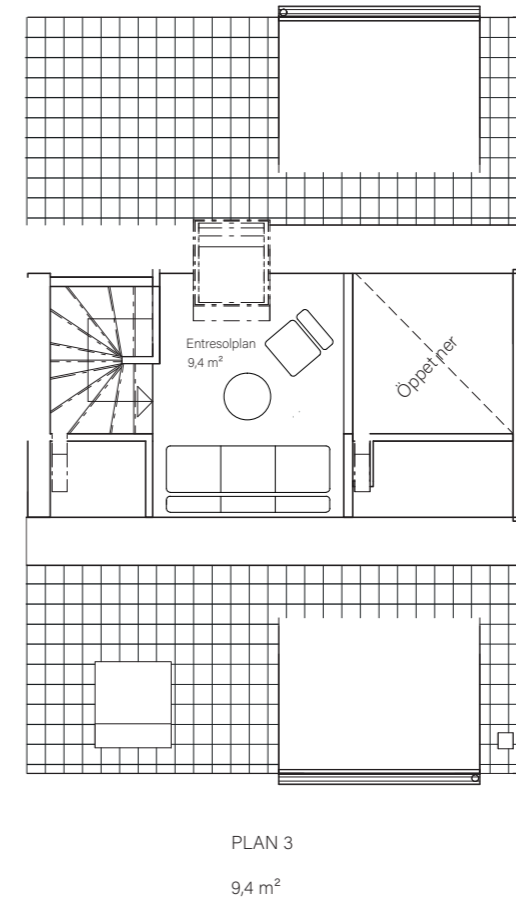

BARSEBÄCKS ÄNGAR

Bostadsinformation

Parhus 4	Barsebäck 42:152
Storlek	118 m ²
Antal rum	6-7 rok
Tomtstorlek	165 m ²

MJÖBÄCKS®

Rumshöjd varierar med lutande tak. Rätt till ändringar förbehålles.
Ytangivelser är preliminära. För exakta mått, vänligen konsultera
bygglovshandlingar.

Skanna QR-koden för att komma till
bostadsväljaren för exakt bostadsplacering

BARSEBÄCKS ÄNGAR

Bostadsinformation

Parhus 7	Barsebäck 42:154
Storlek	118 m ²
Antal rum	6-7 rok
Tomtstorlek	161 m ²

- DM Diskmaskin
- K Kyl
- F Frys
- Inbyggnadshäll
- U/M Inbyggnadsugn/Micro
- ST Städskap
- G Garderob
- VP Värmepump
- TT Tvättmaskin
- TM Torktumlare
- FRD Förråd