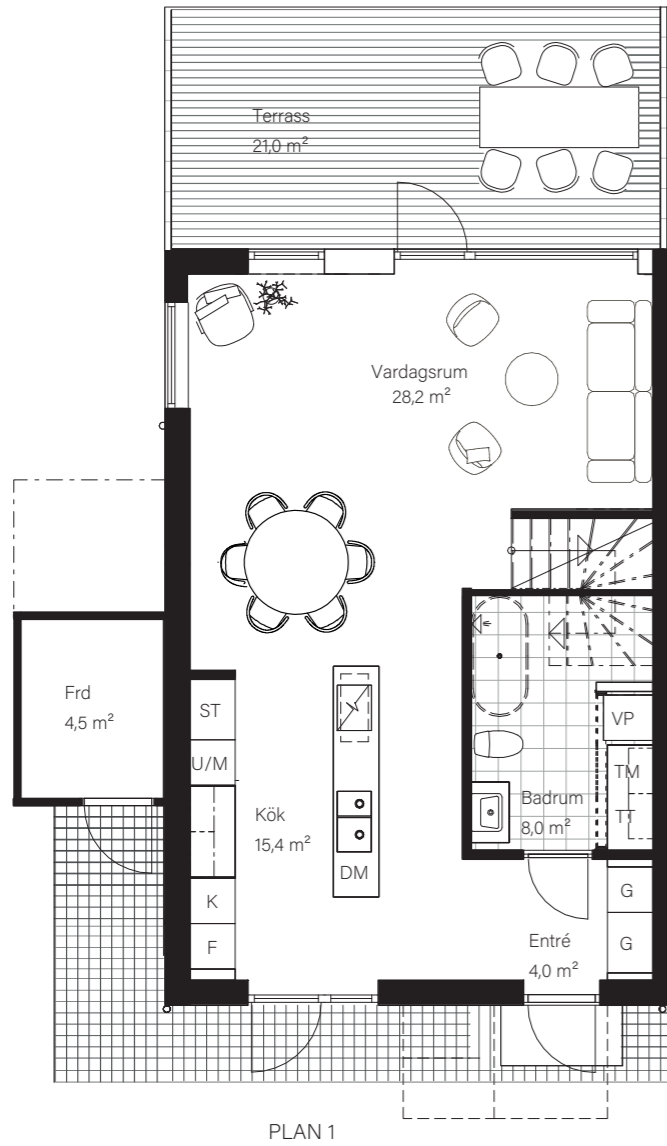

BARSEBÄCKS ÄNGAR

Bostadsinformation

Parhus 1	Barsebäck 42:148
Storlek	118 m ²
Antal rum	6-7 rok
Tomtstorlek	226 m ²

DM	Diskmaskin
K	Kyl
F	Frys
	Inbyggnadshäll
U/M	Inbyggnadsugn/Micro
ST	Städskåp
G	Garderob
VP	Värmepump
TT	Tvättmaskin
TM	Torktumlare
FRD	Förråd

BARSEBÄCKS ÄNGAR

Bostadsinformation

Parhus 16	Barsebäck 42:162
Storlek	118 m ²
Antal rum	6-7 rok
Tomtstorlek	167 m ²

DM	Diskmaskin
K	Kyl
F	Frys
	Inbyggnadshäll
U/M	Inbyggnadsugn/Micro
ST	Städskåp
G	Garderob
VP	Värmepump
TT	Tvättmaskin
TM	Torktumlare
FRD	Förråd

MJÖBÄCKS®

Rumshöjd varierar med lutande tak. Rätt till ändringar förbehålles.
Ytangivelser är preliminära. För exakta mått, vänligen konsultera bygglovshandlingar.

Skanna QR-koden för att komma till bostadsväljaren för exakt bostadsplacering

BARSEBÄCKS ÄNGAR

Bostadsinformation

Parhus 17	Barsebäck 42:165
Storlek	118 m ²
Antal rum	6-7 rok
Tomtstorlek	241 m ²

PLAN 3
13,6 m²

DM	Diskmaskin
K	Kyl
F	Frys
	Inbyggnadshäll
U/M	Inbyggnadsugn/Micro
ST	Städsåp
G	Garderob
VP	Värmepump
TT	Tvättmaskin
TM	Torktumlare
FRD	Förråd