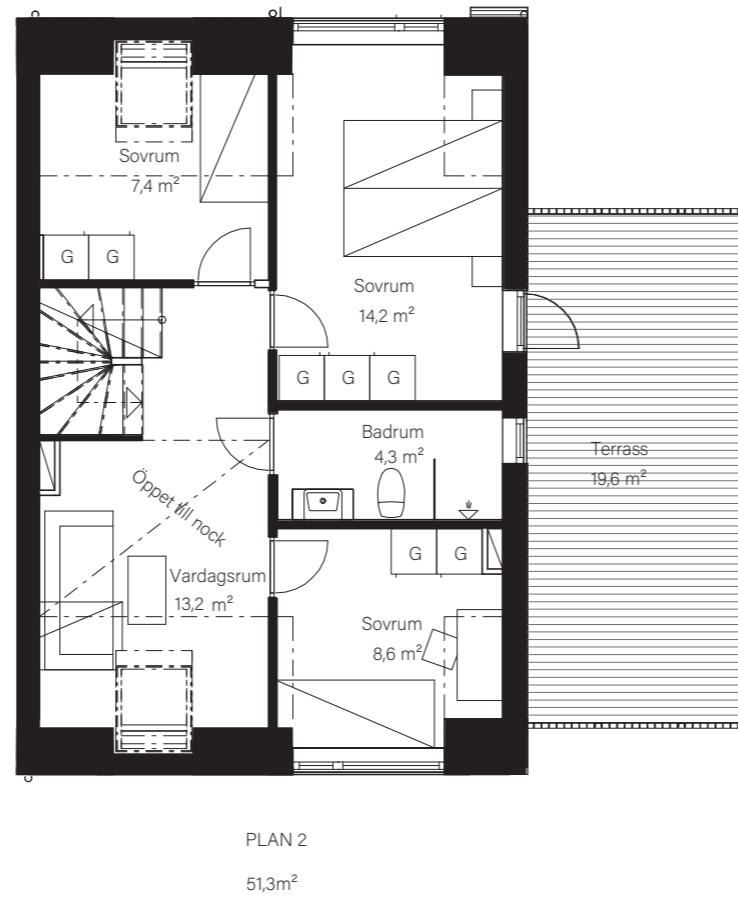

BARSEBÄCKS ÄNGAR

Bostadsinformation

Parhus 1	Barsebäck 42:148
Storlek	118 m ²
Antal rum	6-7 rok
Tomtstorlek	226 m ²

DM	Diskmaskin
K	Kyl
F	Frys
	Inbyggnadshäll
U/M	Inbyggnadsugn/Micro
ST	Städskåp
G	Garderob
VP	Värmepump
TT	Tvättmaskin
TM	Torktumlare
FRD	Förråd

BARSEBÄCKS ÄNGAR

Bostadsinformation

Parhus 9	Barsebäck 42:155
Storlek	118 m ²
Antal rum	6-7 rok
Tomtstorlek	163 m ²

- DM Diskmaskin
- K Kyl
- F Frys
- Inbyggnadshäll
- U/M Inbyggnadsugn/Micro
- ST Städsåp
- G Garderob
- VP Värmepump
- TT Tvättmaskin
- TM Torktumlare
- FRD Förråd

MJÖBÄCKS®

Rumshöjd varierar med lutande tak. Rätt till ändringar förbehålles.
Ytangivelser är preliminära. För exakta mått, vänligen konsultera bygglovshandlingar.

Skanna QR-koden för att komma till bostadsväljaren för exakt bostadsplacering

BARSEBÄCKS ÄNGAR

Bostadsinformation

Parhus 10	Barsebäck 42:159
Storlek	118 m ²
Antal rum	6-7 rok
Tomtstorlek	200 m ²

- DM Diskmaskin
- K Kyl
- F Frys
- Inbyggnadshäll
- U/M Inbyggnadsugn/Micro
- ST Städsåp
- G Garderob
- VP Värmepump
- TT Tvättmaskin
- TM Torktumlare
- FRD Förråd