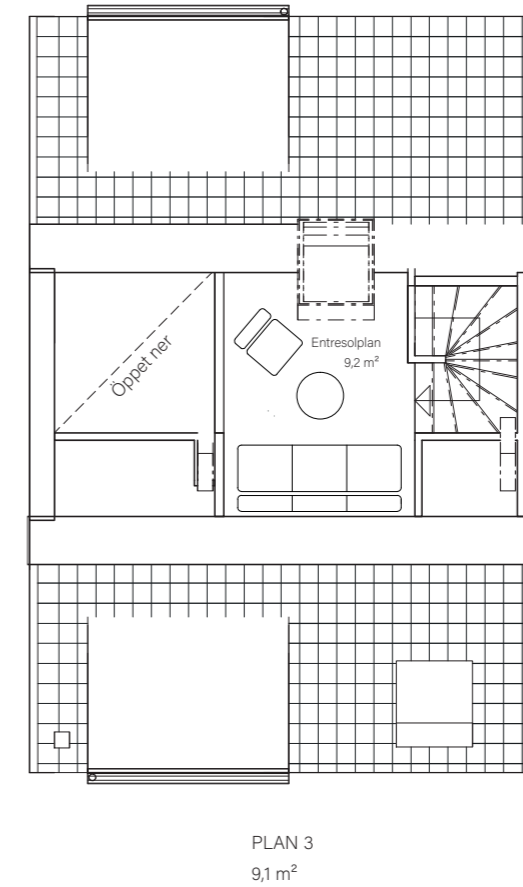

BARSEBÄCKS ÄNGAR

Bostadsinformation

Parhus 2	Barsebäck 42:151
Storlek	118 m ²
Antal rum	6-7 rok
Tomtstorlek	230 m ²

- DM Diskmaskin
- K Kyl
- F Frys
- Inbyggnadshäll
- U/M Inbyggnadsugn/Micro
- ST Städsåp
- G Garderob
- VP Värmepump
- TT Tvättmaskin
- TM Torktumlare
- FRD Förråd

MJÖBÄCKS®

Rumshöjd varierar med lutande tak. Rätt till ändringar förbehålles.
Ytångivelser är preliminära. För exakta mått, vänligen konsultera
bygglovshandlingar.

Skanna QR-koden för att komma till
bostadsväljaren för exakt bostadsplacering

BARSEBÄCKS ÄNGAR

Bostadsinformation

Parhus 3	Barsebäck 42:149
Storlek	118 m ²
Antal rum	6-7 rok
Tomtstorlek	159 m ²

- DM Diskmaskin
- K Kyl
- F Frys
- Inbyggnadshäll
- U/M Inbyggnadsugn/Micro
- ST Städskap
- G Garderob
- VP Värmepump
- TT Tvättmaskin
- TM Torktumlare
- FRD Förråd

BARSEBÄCKS ÄNGAR

Bostadsinformation

Parhus 4	Barsebäck 42:152
Storlek	118 m ²
Antal rum	6-7 rok
Tomtstorlek	165 m ²

MJÖBÄCKS®

Rumshöjd varierar med lutande tak. Rätt till ändringar förbehålles.
Ytangivelser är preliminära. För exakta mått, vänligen konsultera
bygglovshandlingar.