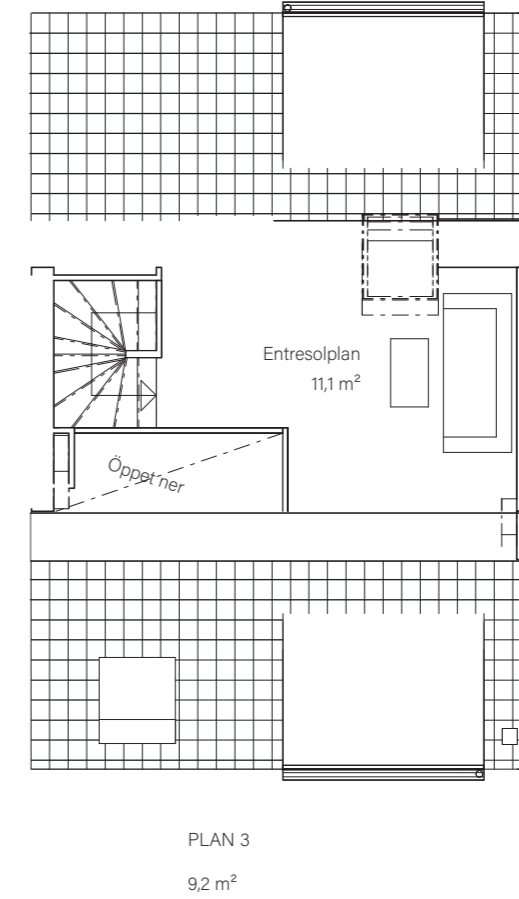

BARSEBÄCKS ÄNGAR

Bostadsinformation

Parhus 9	Barsebäck 42:155
Storlek	118 m ²
Antal rum	6-7 rok
Tomtstorlek	163 m ²

- DM Diskmaskin
- K Kyl
- F Frys
- Inbyggnadshäll
- U/M Inbyggnadsugn/Micro
- ST Städsåp
- G Garderob
- VP Värmepump
- TT Tvättmaskin
- TM Torktumlare
- FRD Förråd

MJÖBÄCKS®

Rumshöjd varierar med lutande tak. Rätt till ändringar förbehålles.
Ytangivelser är preliminära. För exakta mått, vänligen konsultera bygglovshandlingar.

Skanna QR-koden för att komma till bostadsväljaren för exakt bostadsplacering

BARSEBÄCKS ÄNGAR

Bostadsinformation

Parhus 10	Barsebäck 42:159
Storlek	118 m ²
Antal rum	6-7 rok
Tomtstorlek	200 m ²

- DM Diskmaskin
- K Kyl
- F Frys
- Inbyggnadshäll
- U/M Inbyggnadsugn/Micro
- ST Städsåp
- G Garderob
- VP Värmepump
- TT Tvättmaskin
- TM Torktumlare
- FRD Förråd