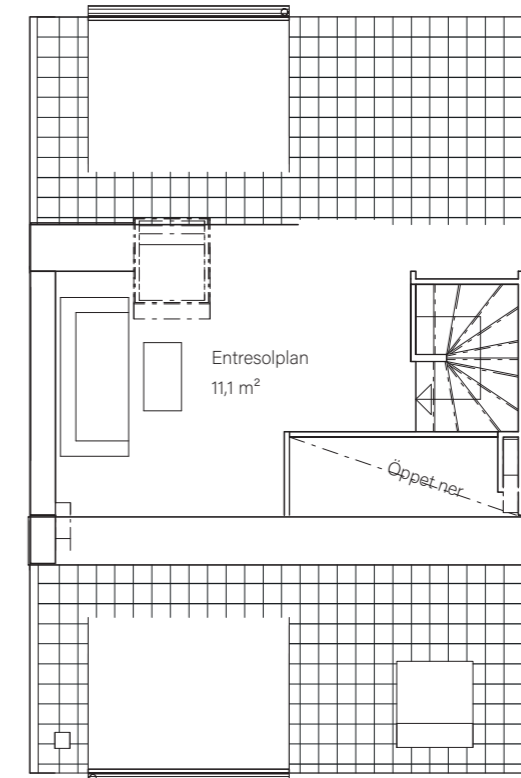

MJÖBÄCKS®

Rumshöjd varierar med lutande tak. Rätt till ändringar förbehålles.
Ytangivelser är preliminära. För exakta mått, vänligen konsultera bygglovshandlingar.

Skanna QR-koden för att komma till bostadsväljaren för exakt bostadsplacering

BARSEBÄCKS ÄNGAR

Bostadsinformation

Parhus 17	Barsebäck 42:165
Storlek	118 m ²
Antal rum	6-7 rok
Tomtstorlek	241 m ²

PLAN 3
13,6 m²

DM	Diskmaskin
K	Kyl
F	Frys
	Inbyggnadshäll
U/M	Inbyggnadsugn/Micro
ST	Städsåp
G	Garderob
VP	Värmepump
TT	Tvättmaskin
TM	Torktumlare
FRD	Förråd