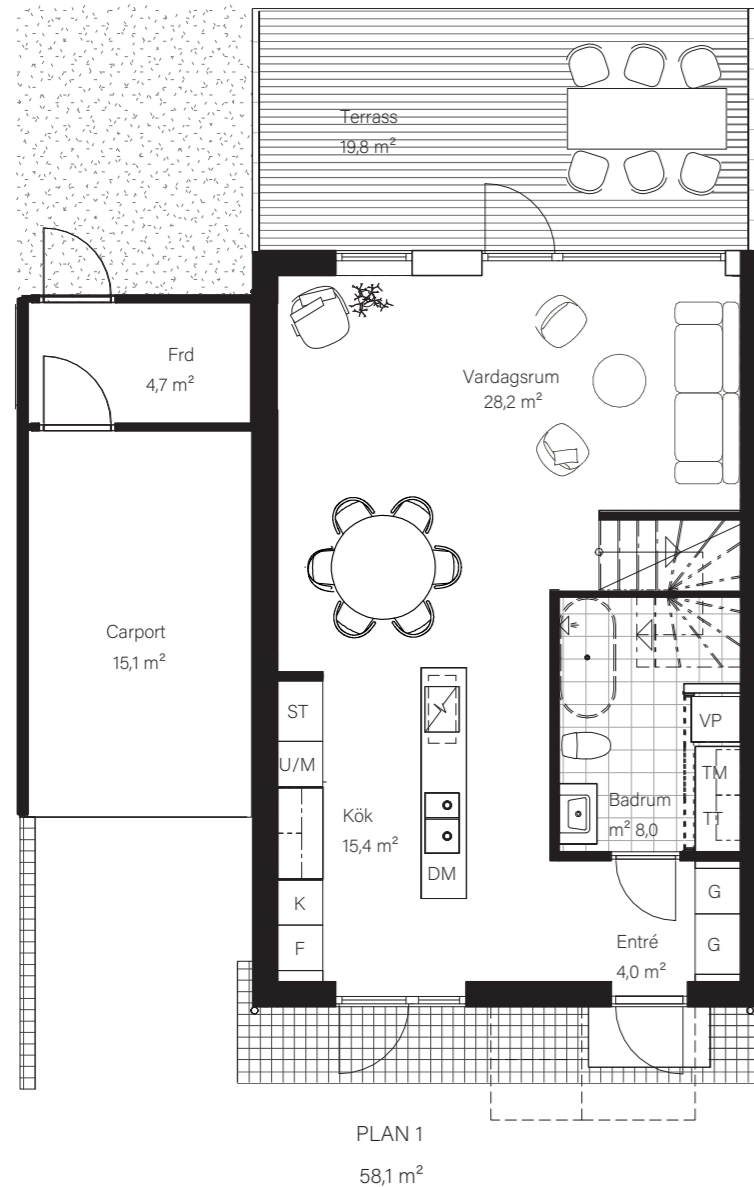

BARSEBÄCKS ÄNGAR

Bostadsinformation

Parhus 2	Barsebäck 42:151
Storlek	118 m ²
Antal rum	6-7 rok
Tomtstorlek	230 m ²

- DM Diskmaskin
- K Kyl
- F Frys
- Inbyggnadshäll
- U/M Inbyggnadsugn/Micro
- ST Städsåp
- G Garderob
- VP Värmepump
- TT Tvättmaskin
- TM Torktumlare
- FRD Förråd

BARSEBÄCKS ÄNGAR

Bostadsinformation

Parhus 15	Barsebäck 42:164
Storlek	118 m ²
Antal rum	6-7 rok
Tomtstorlek	170 m ²

DM	Diskmaskin
K	Kyl
F	Frys
	Inbyggnadshäll
U/M	Inbyggnadsgugn/Micro
ST	Städskåp
G	Garderob
VP	Värmepump
TT	Tvättmaskin
TM	Torktumlare
FRD	Förråd

MJÖBÄCKS®

Rumshöjd varierar med lutande tak. Rätt till ändringar förbehålles.
Ytangivelser är preliminära. För exakta mått, vänligen konsultera
bygglovshandlingar.

Skanna QR-koden för att komma till
bostadsväljaren för exakt bostadsplacering

BARSEBÄCKS ÄNGAR

Bostadsinformation

Parhus 16	Barsebäck 42:162
Storlek	118 m ²
Antal rum	6-7 rok
Tomtstorlek	167 m ²

DM	Diskmaskin
K	Kyl
F	Frys
	Inbyggnadshäll
U/M	Inbyggnadsugn/Micro
ST	Städskåp
G	Garderob
VP	Värmepump
TT	Tvättmaskin
TM	Torktumlare
FRD	Förråd