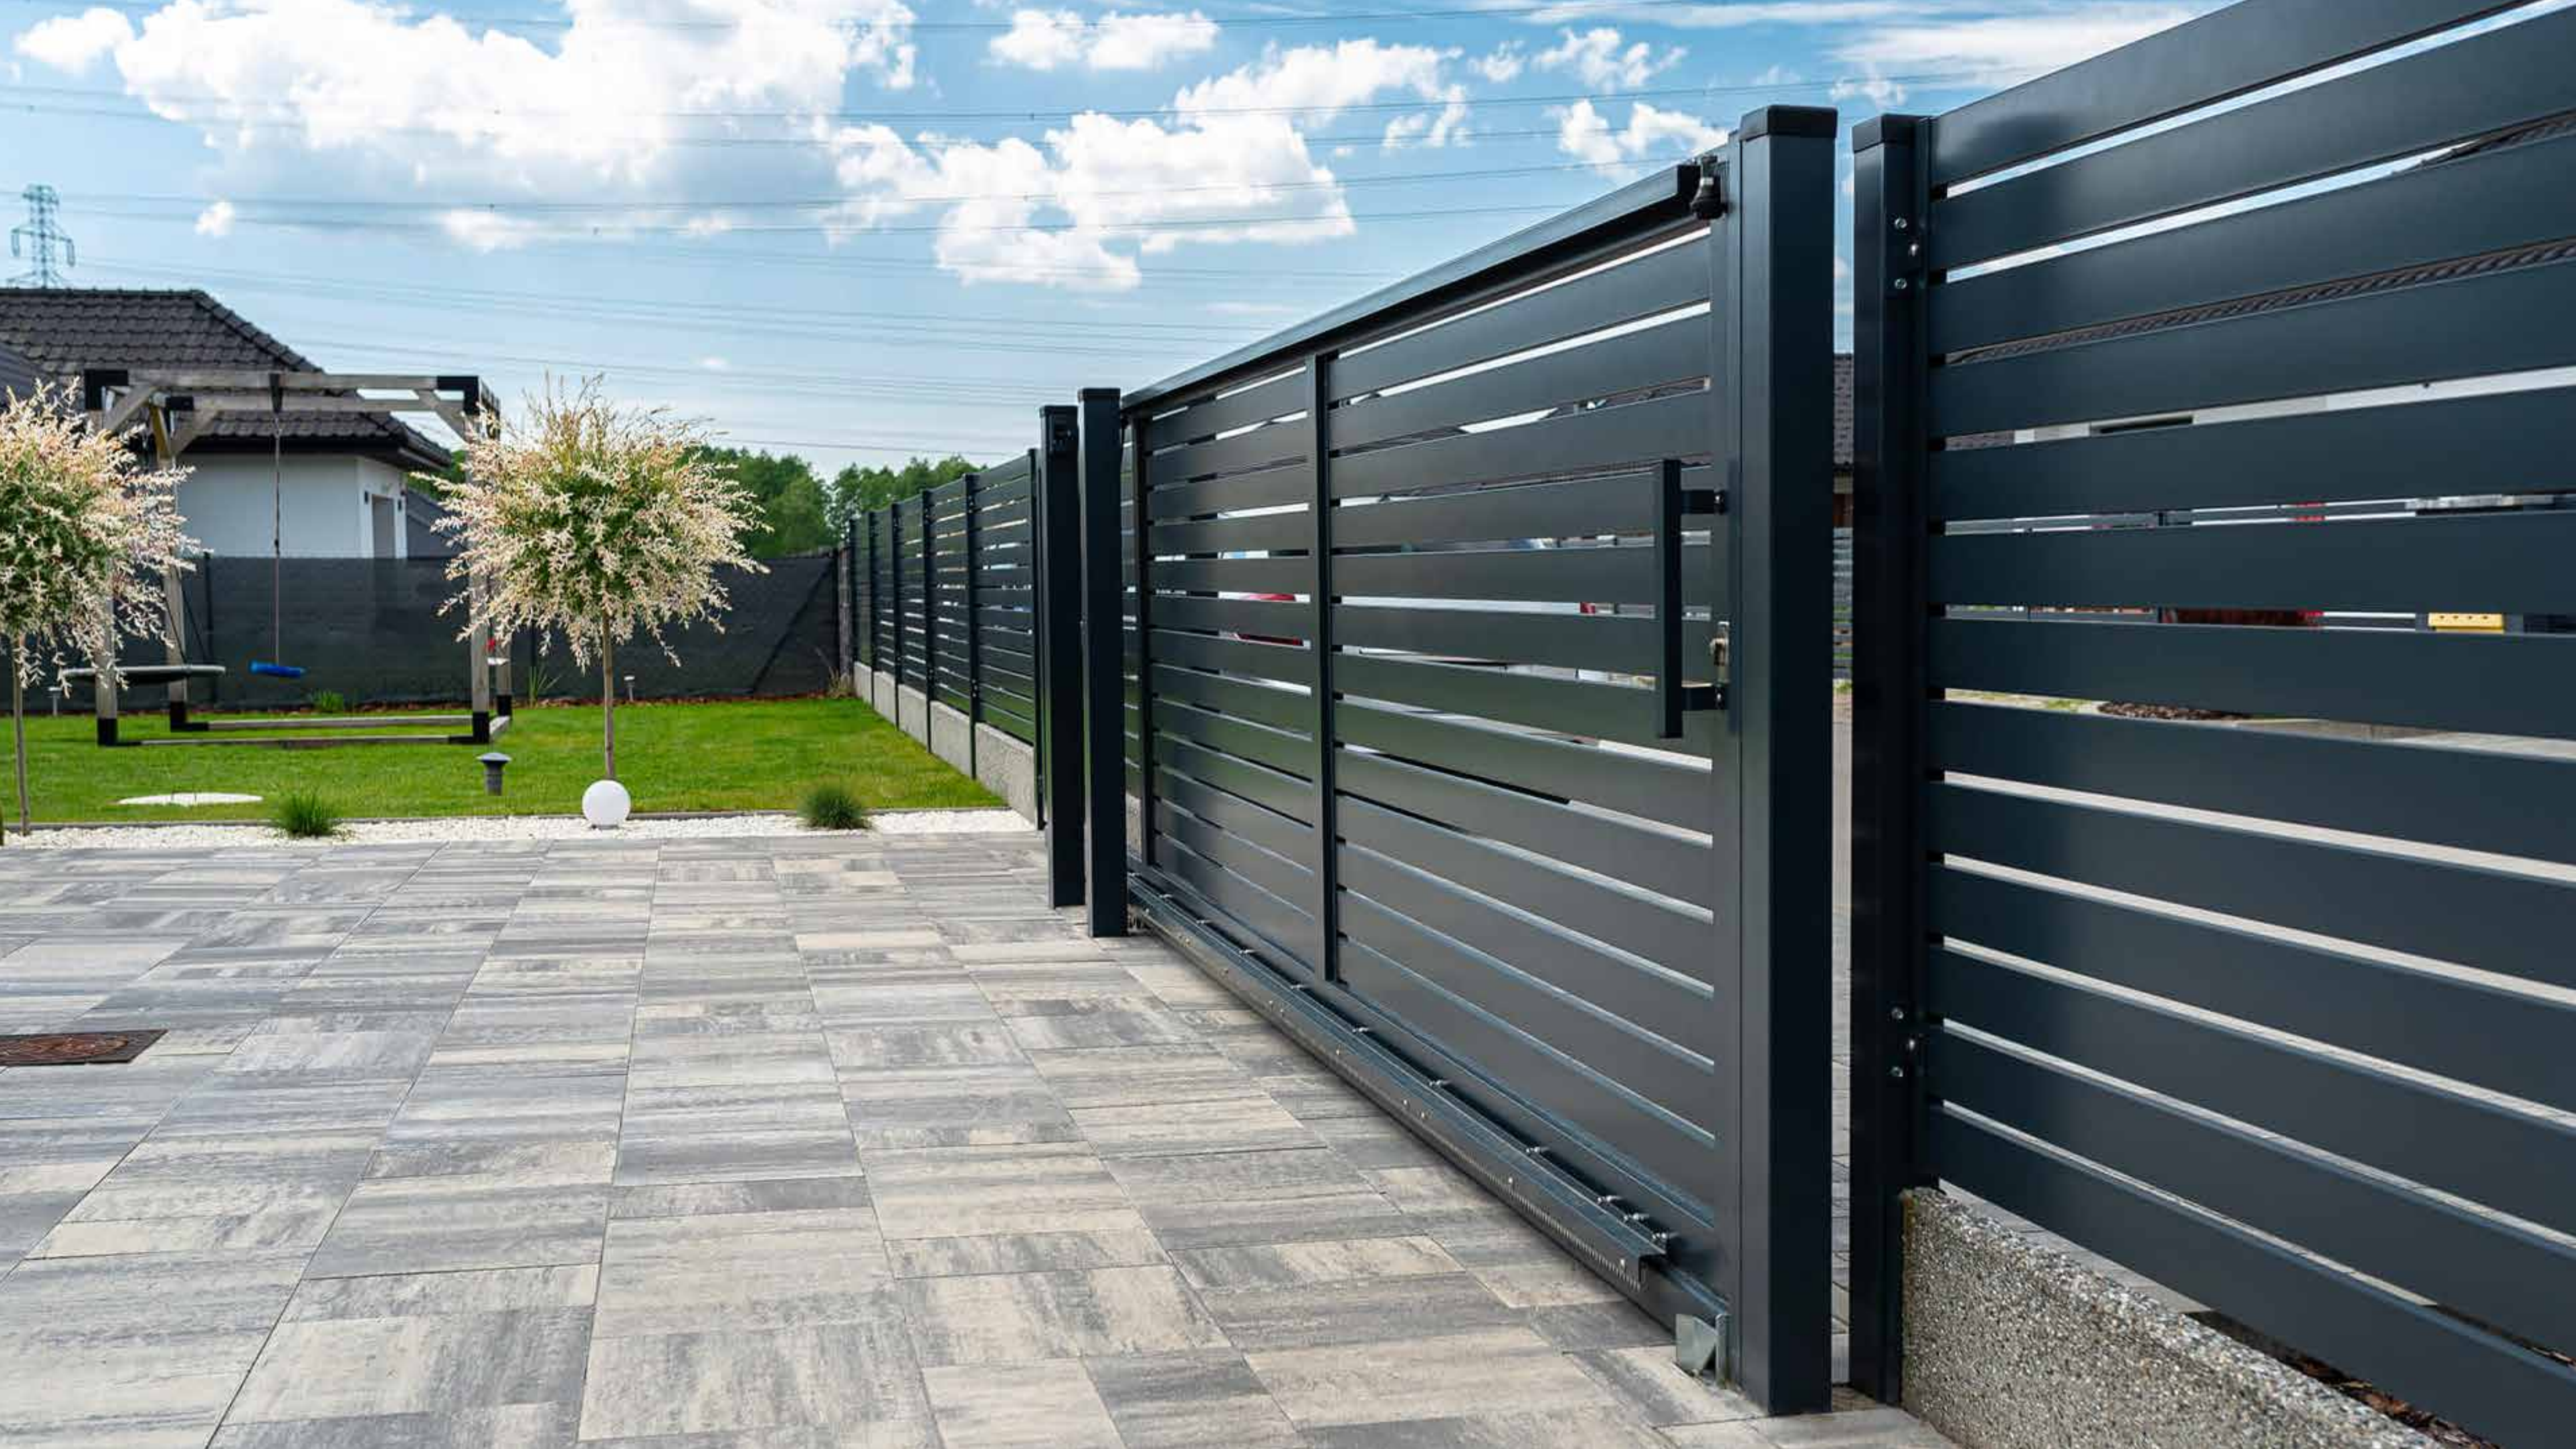

MIBA
METAL

Exteriérové a interiérové prvky

Preciznost, design a odolnost.

Naše produkty jsou ideální pro širokou škálu aplikací, od moderních stavebních a dekoračních prvků až po funkční konstrukce, které vydrží náročné podmínky.