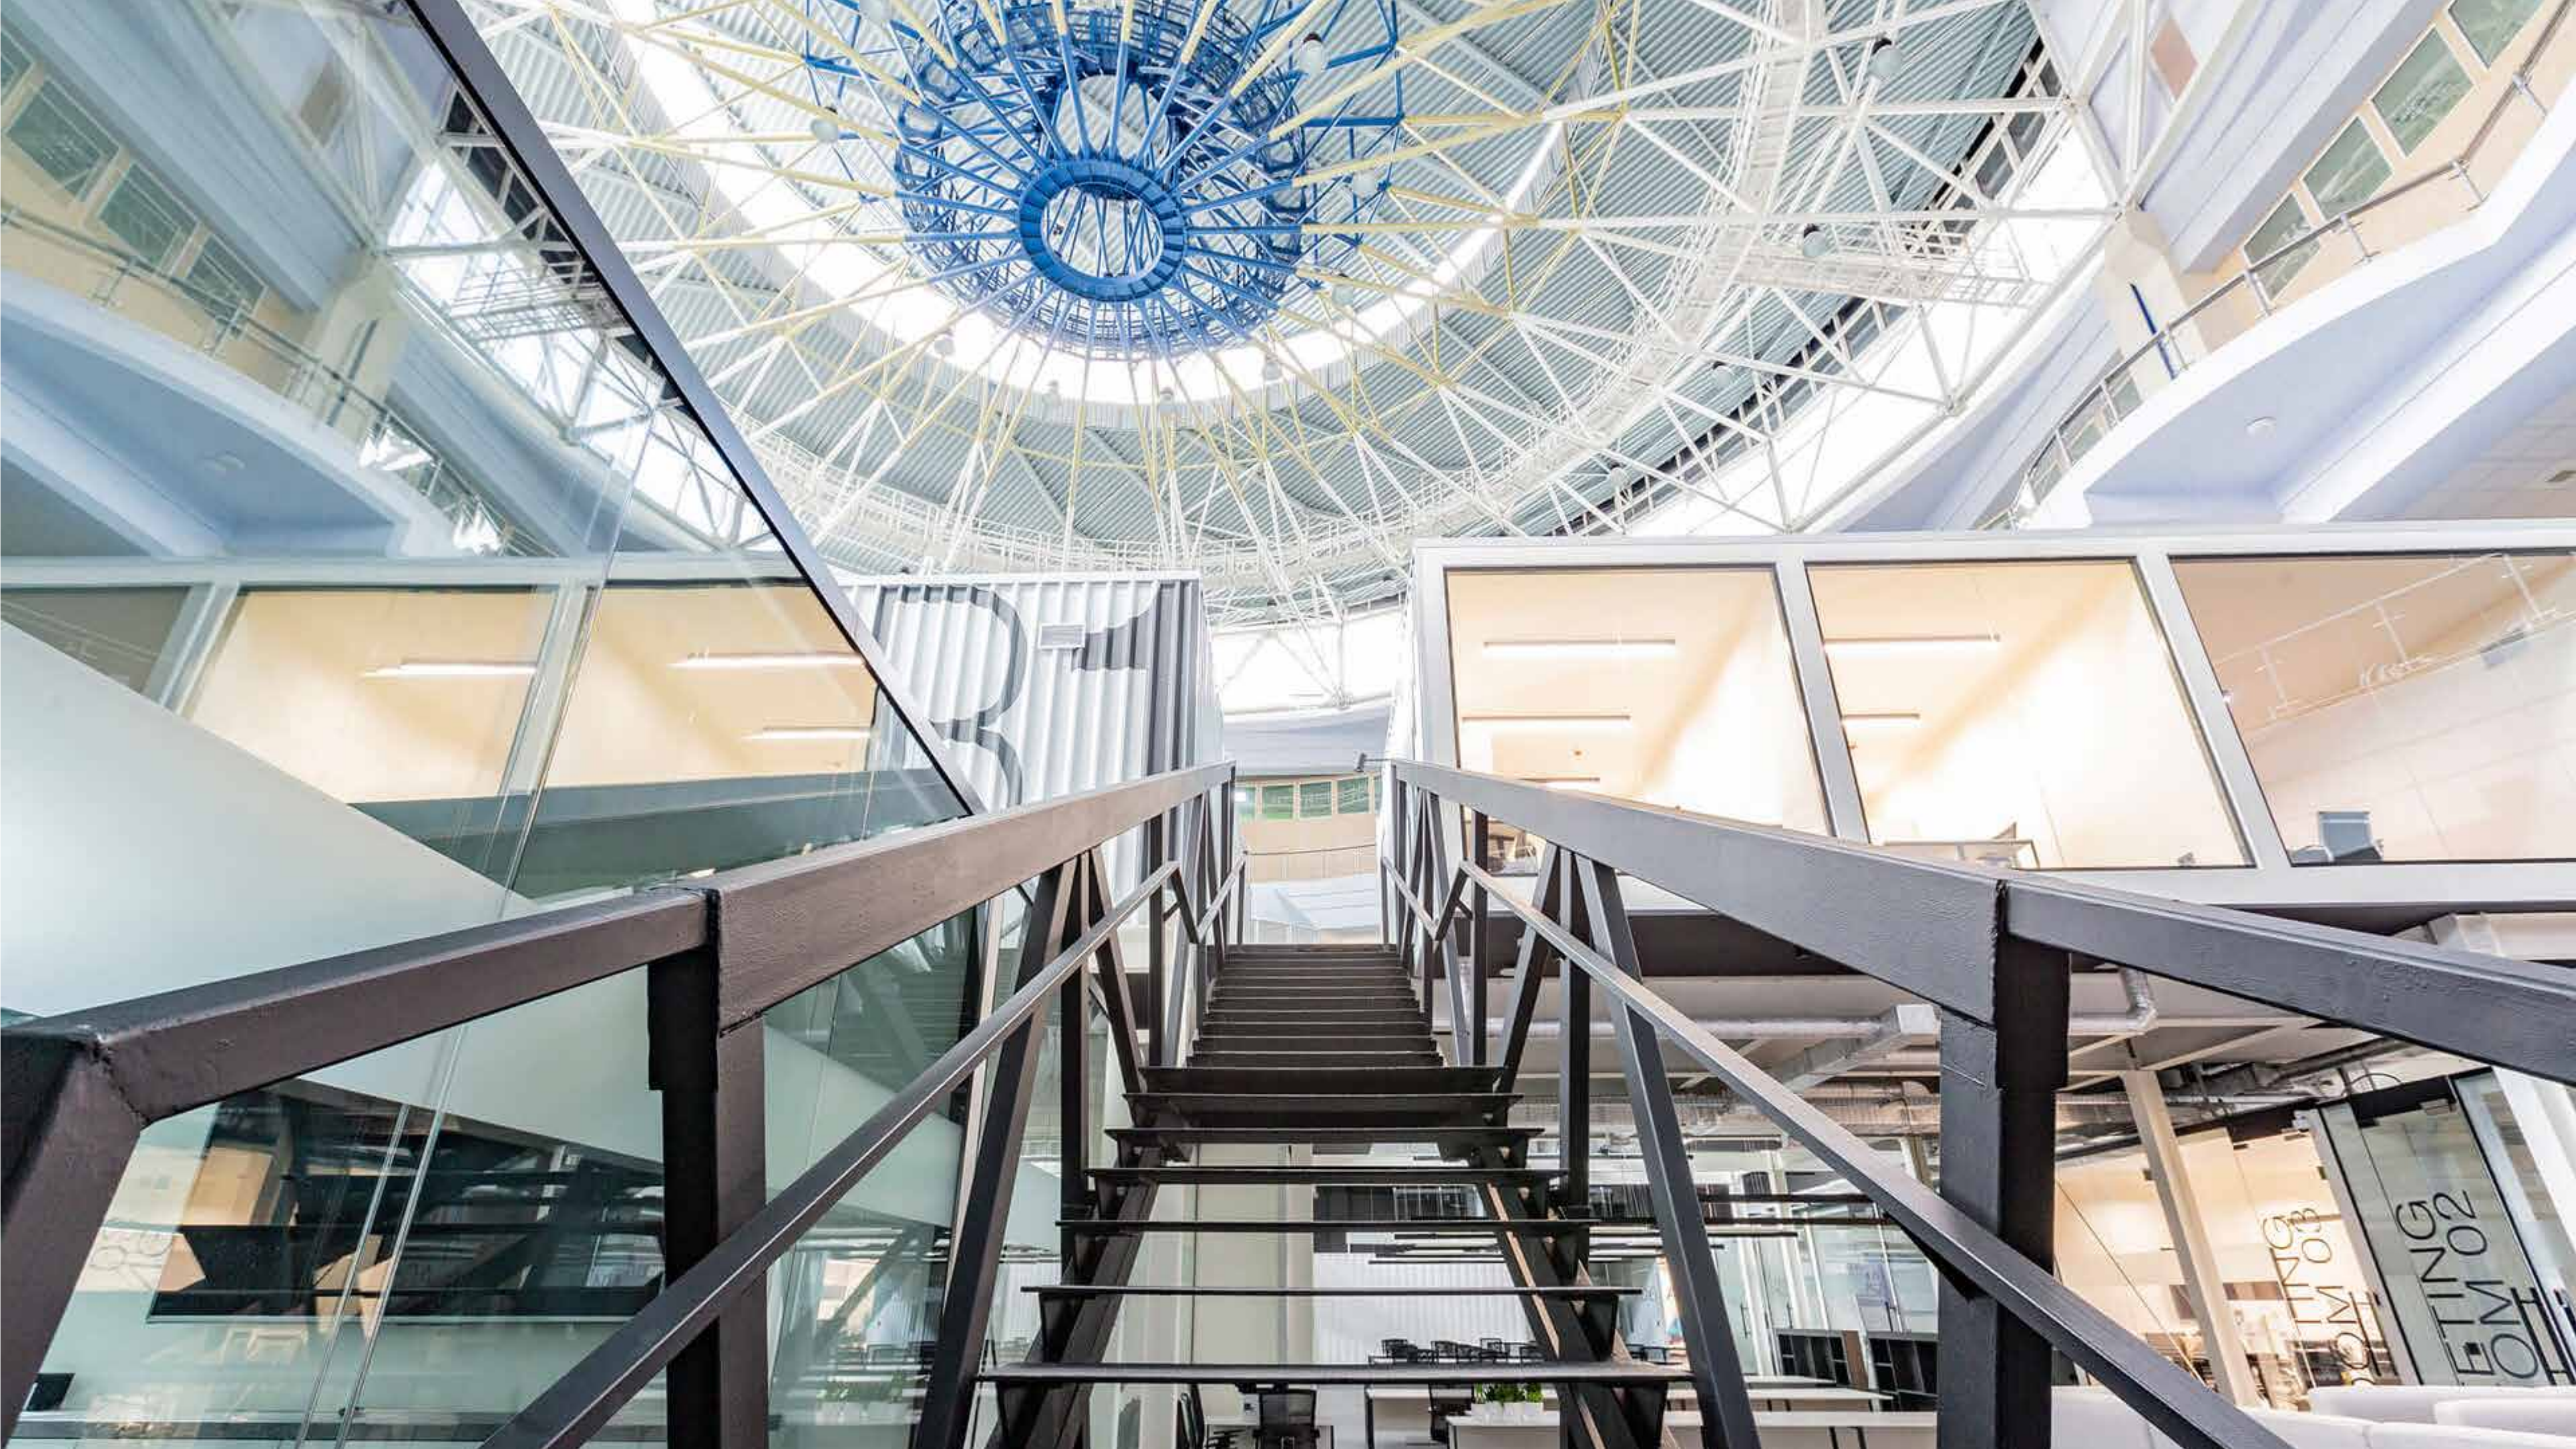

MIBA
METAL

**Born for
precision**

COMPANY
PROFILE

MIBA
METAL

Jsme odborníkem

na moderní kovovýrobu, která spojuje
inovace, precizní zpracování
a **nápaditý design.**

Více než zámečnická výroba

Zajišťujeme zámečnickou výrobu od návrhu až po finální realizaci, s odborností v oblastech **svařování, obrábění, laserového řezání, ohýbání plechu a dalších kovo zpracujících technologiích.**