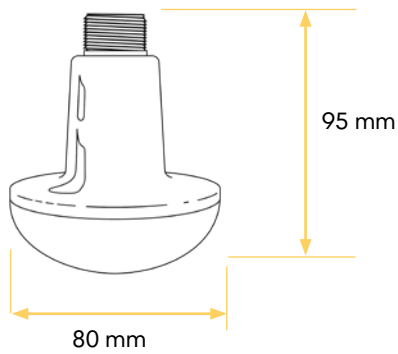

Product-nummer	Energie-verbruik	Lichtop-brengst	Lichtopbrengst per watt	Lichtkleur (CCT)	Dim bereik	CRI	Flikkervrij	Gemaakt in
7449	6,3W	775lm	123lm/W	3000K	2-100 %	> 80	Ja	China***

Accessoires

AC-aansluitkabel 0,6m

HATO-aftakdoos

HATO 230 DIMMER
(Fase-dimmen)

* Definitie en meting van levensduur op aanvraag beschikbaar

** Vraag uw verkoopvertegenwoordiger naar de productspecifieke garantievoorwaarden

*** Gemaakt in de EU ook op aanvraag beschikbaar.

PICA

Afmetingen

Installatievoorbeeld

Lichtverdeling

Lichtspreading

Markeringen

* Beschermingstest tegen binnendringen van water IPX7
(beschermt tegen het effect van onderdompeling tussen 15 cm en 1 meter)