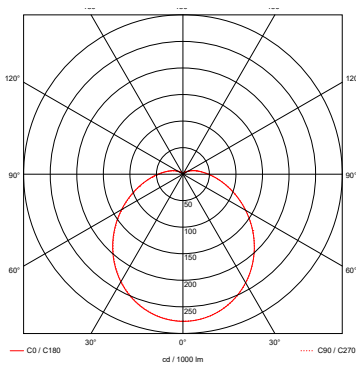

Product-nummer	Energie-verbruik	Lichtop-brengst	Lichtopbrengst per watt	Lichtkleur (CCT)	Dim bereik	CRI	Flikkervrij	Gemaakt in
7449	6,3W	775lm	123lm/W	3000K	2-100 %	> 80	Ja	China***

Accessoires

AC-aansluitkabel 0,6m

PICA

Afmetingen

Installatievoorbeeld

Lichtverdeling

Lichtspreading

Markeringen

* Beschermingstest tegen binnendringen van water IPX7
(beschermt tegen het effect van onderdompeling tussen 15 cm en 1 meter)