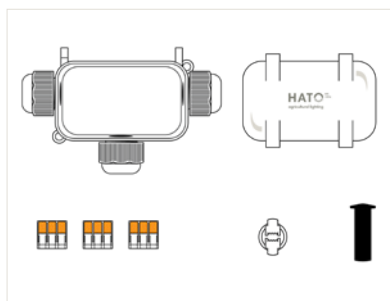

PICA

De PICA is HATO's betaalbare LED-verlichtingsoplossing die voldoet aan de HATO-kwaliteitsnormen. Het is speciaal ontworpen voor degenen die willen beginnen met professionele pluimveeverlichting.

Onze PICA verbetert het leven van zowel boeren als pluimvee op meerdere manieren. Hierdoor verlaagt het de kosten en verbetert het de prestaties van het bedrijf.

HATO-aftakdoos

HATO 230 DIMMER
(Fase-dimmen)

* Definitie en meting van levensduur op aanvraag beschikbaar

** Vraag uw verkoopvertegenwoordiger naar de productspecifieke garantievoorwaarden

*** Gemaakt in de EU ook op aanvraag beschikbaar.

PICA

Afmetingen

Installatievoorbeeld

Lichtverdeling

Lichtspreading

Markeringen

* Beschermingstest tegen binnendringen van water IPX7
(beschermt tegen het effect van onderdompeling tussen 15 cm en 1 meter)