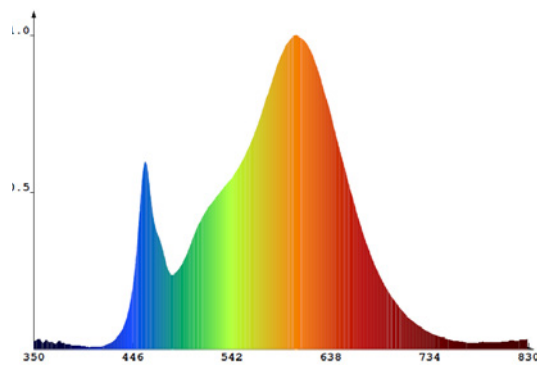

Product-nummer	Energie-verbruik	Lichtop-brengst	Lichtopbrengst per watt	Lichtkleur (CCT)	Dim bereik	CRI	Flikkervrij	Gemaakt in
7449	6,3W	775lm	123lm/W	3000K	2-100 %	> 80	Ja	China***

Accessoires

AC-aansluitkabel 0,6m

PICA

Afmetingen

Installatievoorbeeld

Lichtverdeling

Lichtspreading

Markeringen

* Beschermingstest tegen binnendringen van water IPX7
(beschermt tegen het effect van onderdompeling tussen 15 cm en 1 meter)