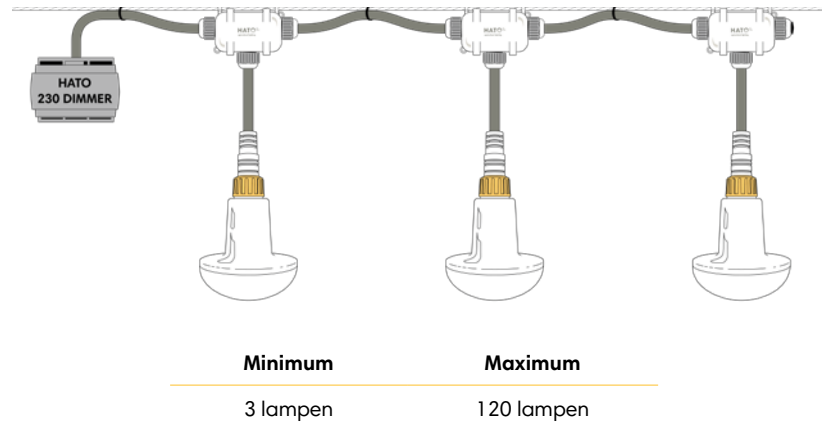

Product-nummer	Energie-verbruik	Lichtop-brengst	Lichtopbrengst per watt	Lichtkleur (CCT)	Dim bereik	CRI	Flikkervrij	Gemaakt in
7449	6,3W	775lm	123lm/W	3000K	2-100 %	> 80	Ja	China***

Accessoires

AC-aansluitkabel 0,6m

HATO-aftakdoos

HATO 230 DIMMER
(Fase-dimmen)

* Definitie en meting van levensduur op aanvraag beschikbaar

** Vraag uw verkoopvertegenwoordiger naar de productspecifieke garantievoorwaarden

*** Gemaakt in de EU ook op aanvraag beschikbaar.

PICA

Afmetingen

Installatievoorbeeld

Lichtverdeling

Lichtspreading

Markeringen

* Beschermingstest tegen binnendringen van water IPX7
(beschermt tegen het effect van onderdompeling tussen 15 cm en 1 meter)