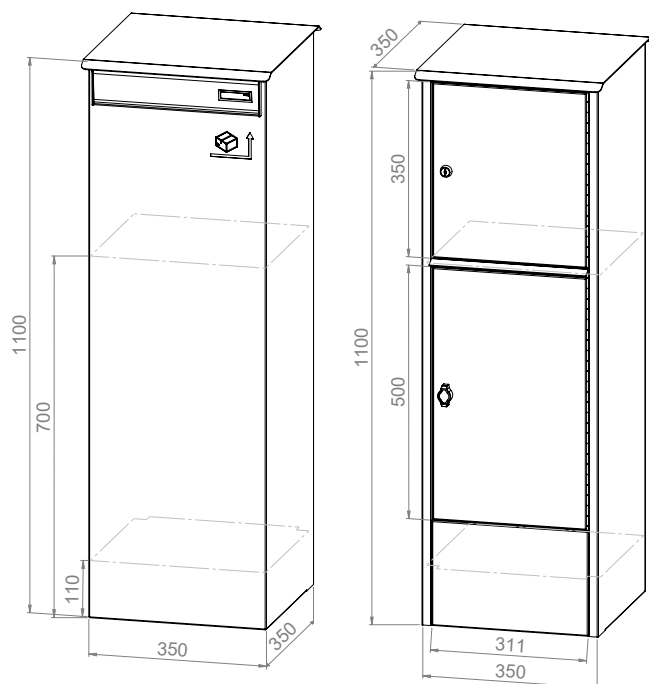

Larob bv
Bosstraat 3
B-2960 Brecht

Tel. +32 (0)3 313 64 74
larob@larob.be
BE 0428.126.326