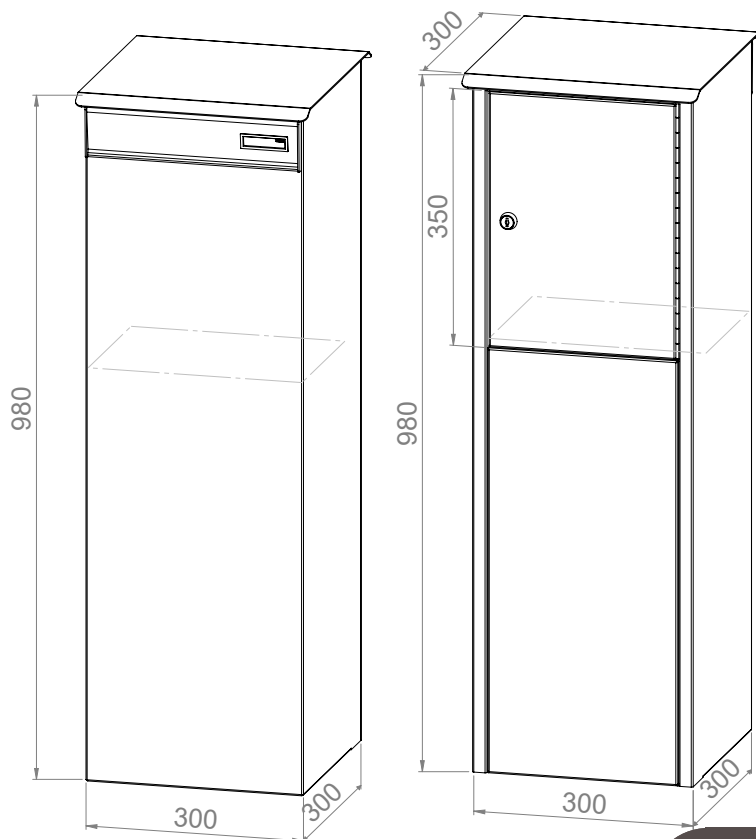

Options:

- Gravure numéro ou nom dans clapet
- Numéro de maison fraisé + plexi
- Boîte à colis avec bouton rotatif
- Boîte à colis avec serrure à combinaison digitale

*Disponible dans n'importe quelle couleur RAL en stock
(seulement possible en structure)