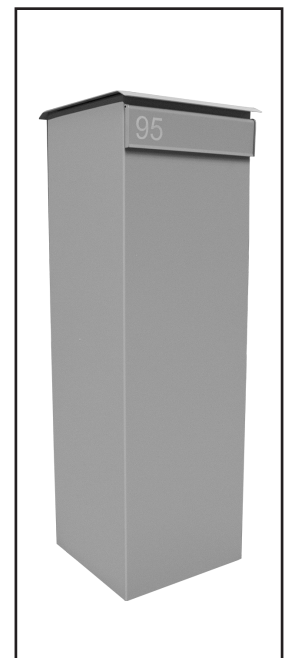

Options:

- Gravure numéro ou nom dans clapet
- Numéro de maison fraisé + plexi
- Boîte à colis avec bouton rotatif
- Boîte à colis avec serrure à combinaison digitale

*Disponible dans n'importe quelle couleur RAL en stock
(seulement possible en structure)