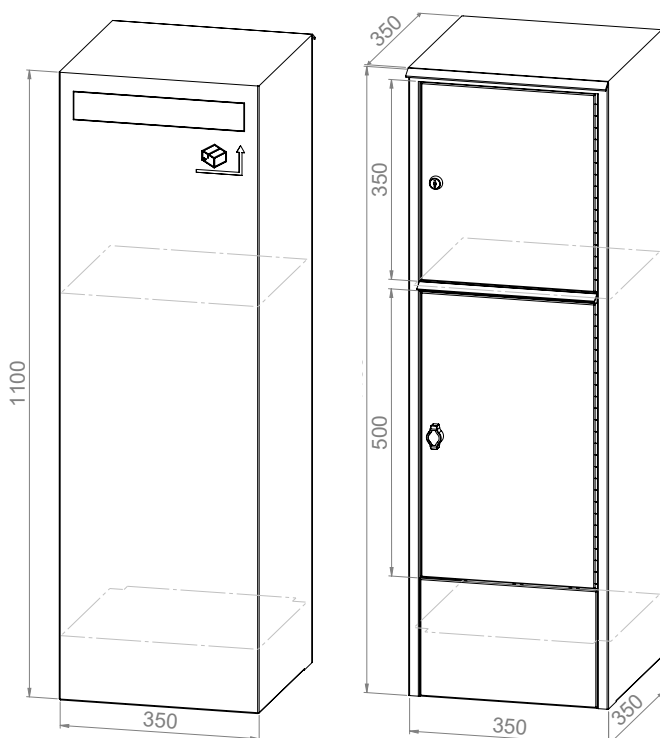

Larob bv
Bosstraat 3
B-2960 Brecht

Tel. +32 (0)3 313 64 74
larob@larob.be
BE 0428.126.326