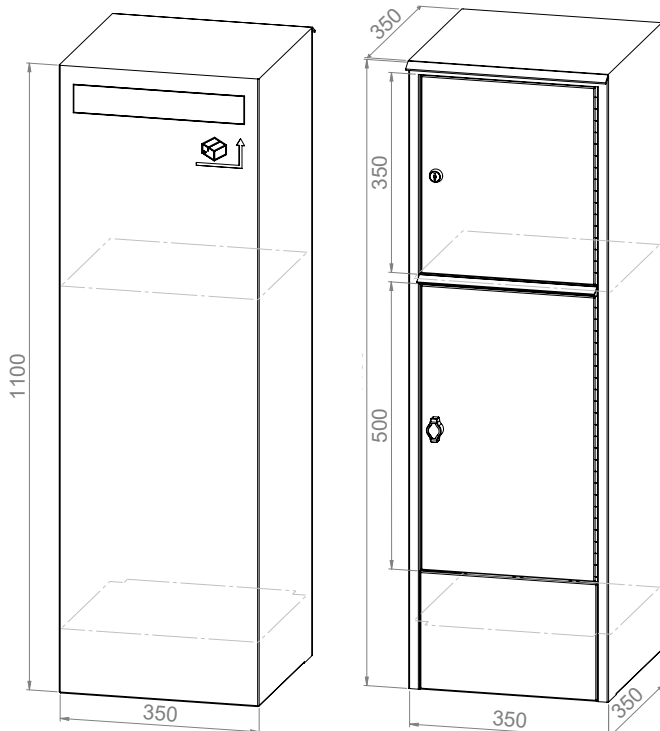

Larob bv
Bosstraat 3
B-2960 Brecht

Tel. +32 (0)3 313 64 74
larob@larob.be
BE 0428.126.326