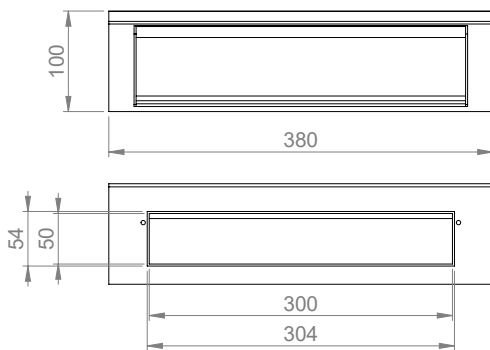

ALUMINIUM BRIEVENBUSSEN

BOÎTES AUX LETTRES

www.larob.be

K11 B avec glissière

Matériau:

- Aluminium de haute qualité
- Alliage 5005A
- Plaque de base 3 mm
- Épaisseur de la feuille 2 mm

Dimensions:

L 380 x H 100 x P 100 mm

Dimensions ouverture clapet:

L 300 x H 50 mm

*Disponible dans n'importe quelle couleur RAL en stock
(seulement possible en structure)

K11 B met rechte schacht

K11 B met schuine schacht

Larob bv
Bosstraat 3
B-2960 Brecht