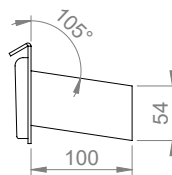

ALUMINIUM BRIEVENBUSSEN

BOÎTES AUX LETTRES

www.larob.be

K11 B avec glissière

Matériau:

- Aluminium de haute qualité
- Alliage 5005A
- Plaque de base 3 mm
- Épaisseur de la feuille 2 mm

Dimensions:

L 380 x H 100 x P 100 mm

Dimensions ouverture clapet:

L 300 x H 50 mm

*Disponible dans n'importe quelle couleur RAL en stock
(seulement possible en structure)

K11 B met rechte schacht

K11 B met schuine schacht

Larob bv
Bosstraat 3
B-2960 Brecht