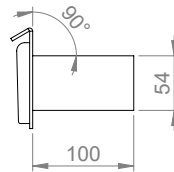

ALUMINIUM BRIEVENBUSSEN

BOÎTES AUX LETTRES

www.larob.be

K11 B avec glissière

Matériau:

- Aluminium de haute qualité
- Alliage 5005A
- Plaque de base 3 mm
- Épaisseur de la feuille 2 mm

Dimensions:

L 380 x H 100 x P 100 mm

Dimensions ouverture clapet:

L 300 x H 50 mm

*Disponible dans n'importe quelle couleur RAL en stock
(seulement possible en structure)

K11 B met rechte schacht

K11 B met schuine schacht

Larob bv
Bosstraat 3
B-2960 Brecht