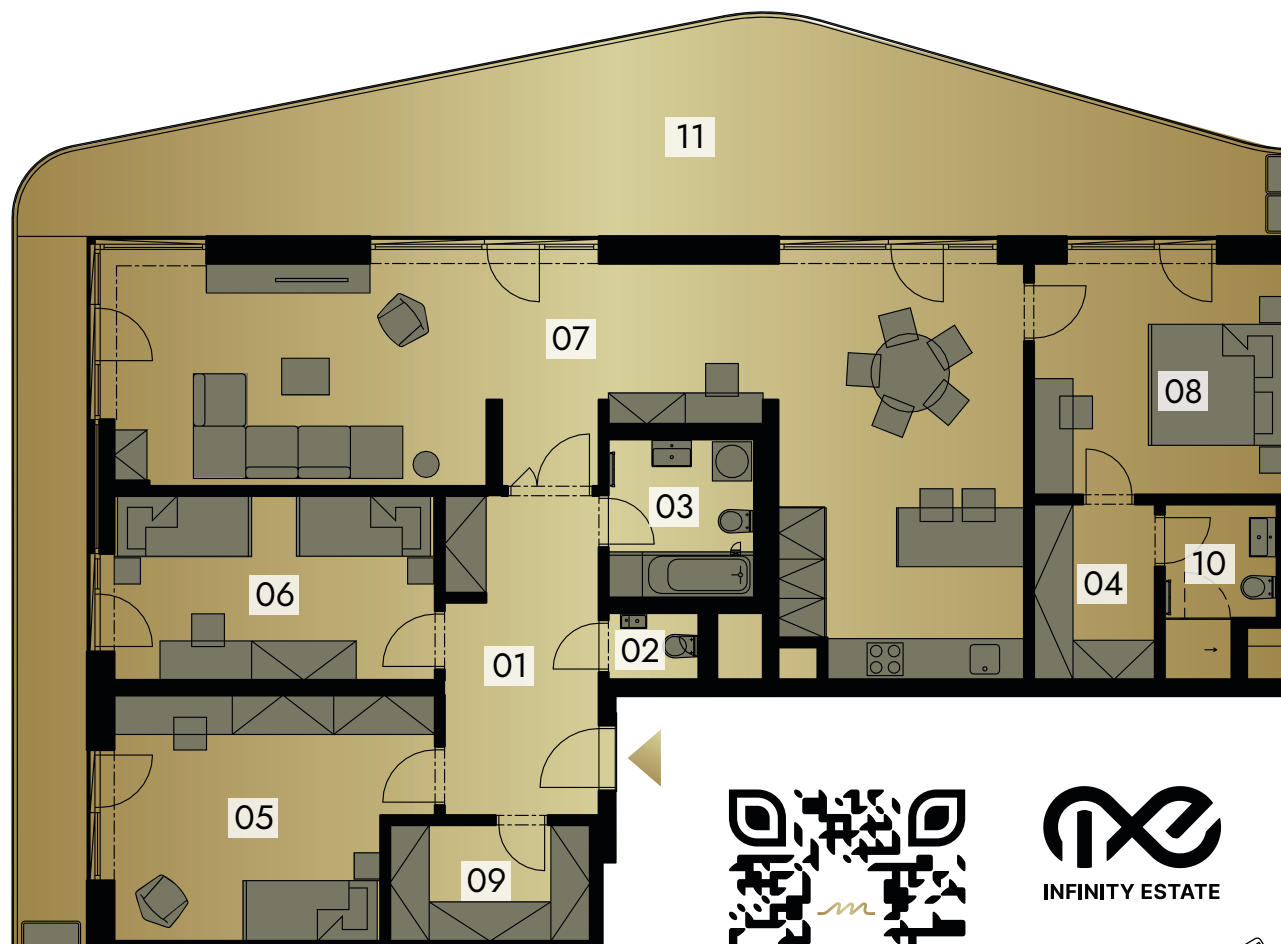

NOVÁ MYSLIVNA

5. NP

2.5.01

5.NP | 4+KK

01	Předsíň	11,44 m ²
02	WC	1,31 m ²
03	Koupelna + WC	5,29 m ²
04	Šatna	5,44 m ²
05	Pokoj	16,84 m ²
06	Pokoj	13,83 m ²
07	Obývací pokoj + KK	54,84 m ²
08	Ložnice	13,62 m ²
09	Šatna	4,97 m ²
10	Koupelna + WC	3,78 m ²
11	Balkón	58,60 m ²

Užitná plocha 131,36 m²

Podlahová plocha 144,92 m²

Balkón 218,77 m²

Celková plocha 203,52 m²

NOVAMYSLIVNA.COM

INFINITY ESTATE

Poznámka: Uvedené plochy jednotlivých místností jsou pouze orientační. Rozsah dodávky, specifikace konstrukcí, povrchových úprav a vybavení jsou definovány ve standardním provedení. Kuchyňská linka i ostatní vyobrazený nábytek není součástí dodávky. Uvedené rozměry jsou orientační a hrubé, vyjádřené v milimetrech (měřeno ke zdivu bez omítky).