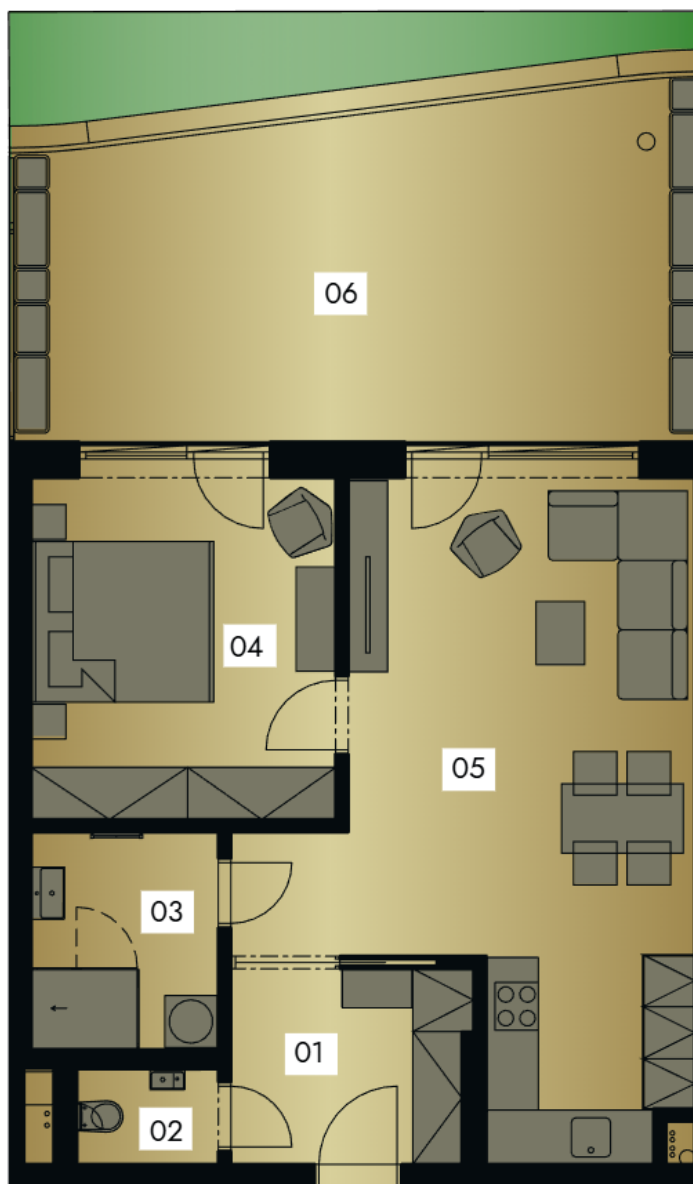

NOVÁ MYSLIVNA

2.1.06

1.NP | 2+KK

01	Předsíň	6,08 m ²
02	WC	1,68 m ²
03	Koupelna	5,21 m ²
04	Ložnice	13,79 m ²
05	Obývací pokoj + KK	29,36 m ²
06	Předzahrádka	49,43 m ²

Užitná plocha	56,12 m ²
Podlahová plocha	60,88 m ²
Předzahrádka	49,43 m ²

Celková plocha 110,31 m²

Poznámka: Uvedené plochy jednotlivých místností jsou pouze orientační. Rozsah dodávky, specifikace konstrukcí, povrchových úprav a vybavení jsou definovány ve standardním provedení. Kuchyňská linka i ostatní vyobrazený nábytek není součástí dodávky. Uvedené rozměry jsou orientační a hrubé, vyjádřené v milimetrech (měřeno ke zdivu bez omítky).