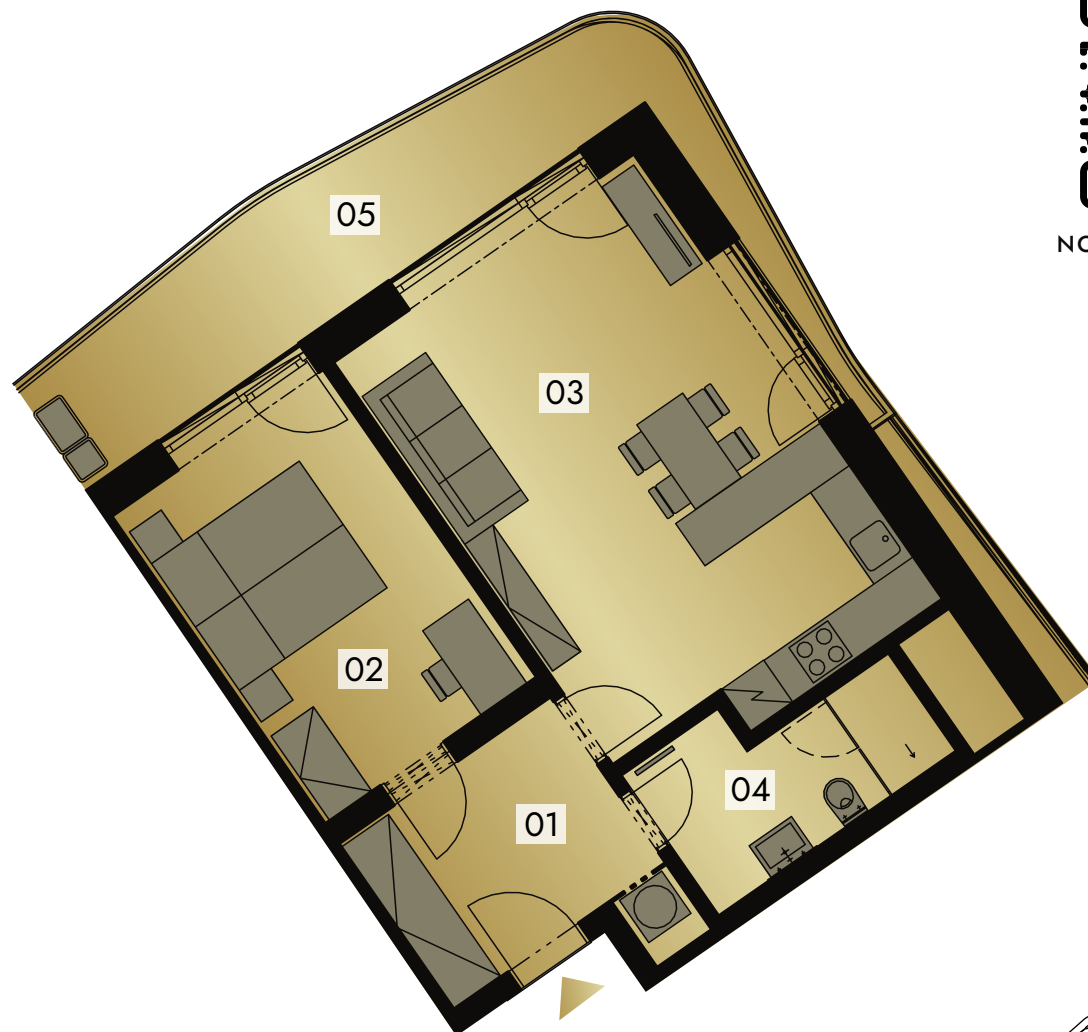

NOVÁ MYSLIVNA

1511

5. NP | 2+KK

01	Předsíň	7,8 m ²
02	Ložnice	13,1 m ²
03	Obývací pokoj + KK	26,1 m ²
04	Koupelna + WC	5,4 m ²
05	Balkón	13,5 m ²

Užitná plocha 52,4 m²

Podlahová plocha 57,3 m²

Balkón 13,5 m²

Celková plocha 70,8 m²

Poznámka: Uvedené plochy jednotlivých místností jsou pouze orientační. Rozsah dodávky, specifikace konstrukcí, povrchových úprav a vybavení jsou definovány ve standardním provedení. Kuchyňská linka i ostatní vyobrazený nábytek není součástí dodávky. Uvedené rozměry jsou orientační a hrubé, vyjádřené v milimetrech (měřeno ke zdivu bez omítky).