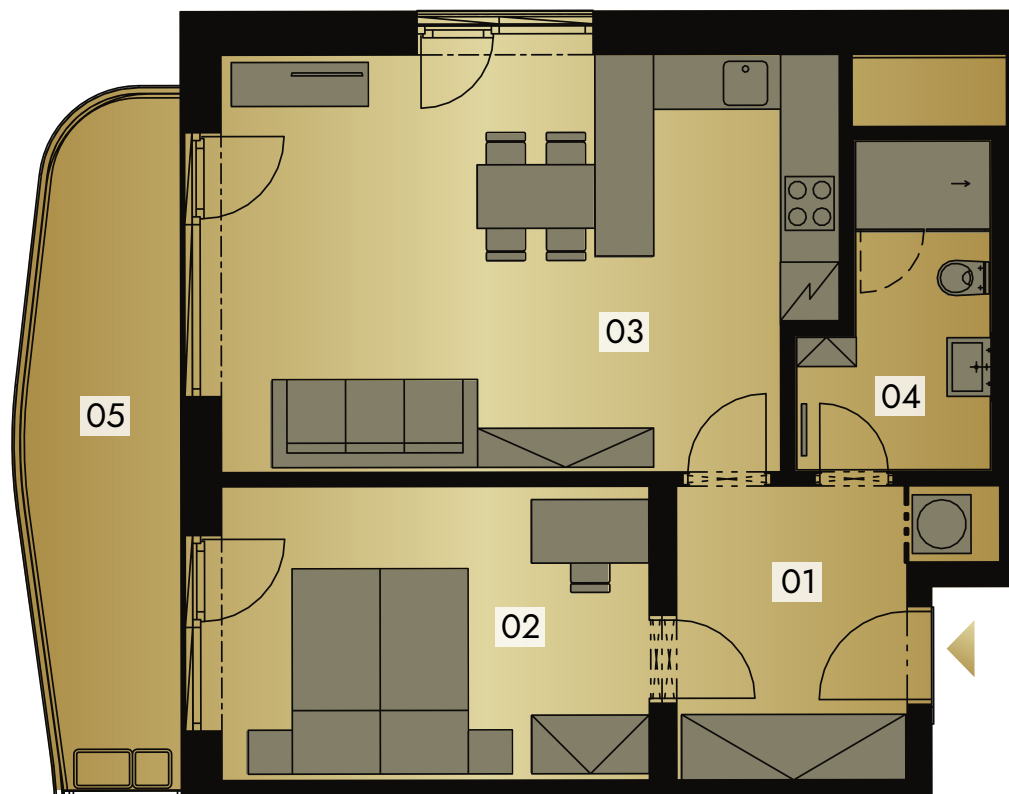

NOVÁ MYSLIVNA

2.NP

1211

2.NP | 2+KK

01	Předsíň	7,8 m ²
02	Ložnice	13,1 m ²
03	Obývací pokoj + KK	26,1 m ²
04	Koupelna + WC	5,4 m ²
05	Balkón	9,9 m ²

Užitná plocha 52,5 m²

Podlahová plocha 57,2 m²

Balkón 9,9 m²

Celková plocha 67,1 m²

Poznámka: Uvedené plochy jednotlivých místností jsou pouze orientační. Rozsah dodávky, specifikace konstrukcí, povrchových úprav a vybavení jsou definovány ve standardním provedení. Kuchyňská linka i ostatní vyobrazený nábytek není součástí dodávky. Uvedené rozměry jsou orientační a hrubé, vyjádřené v milimetrech (měřeno ke zdivu bez omítky).