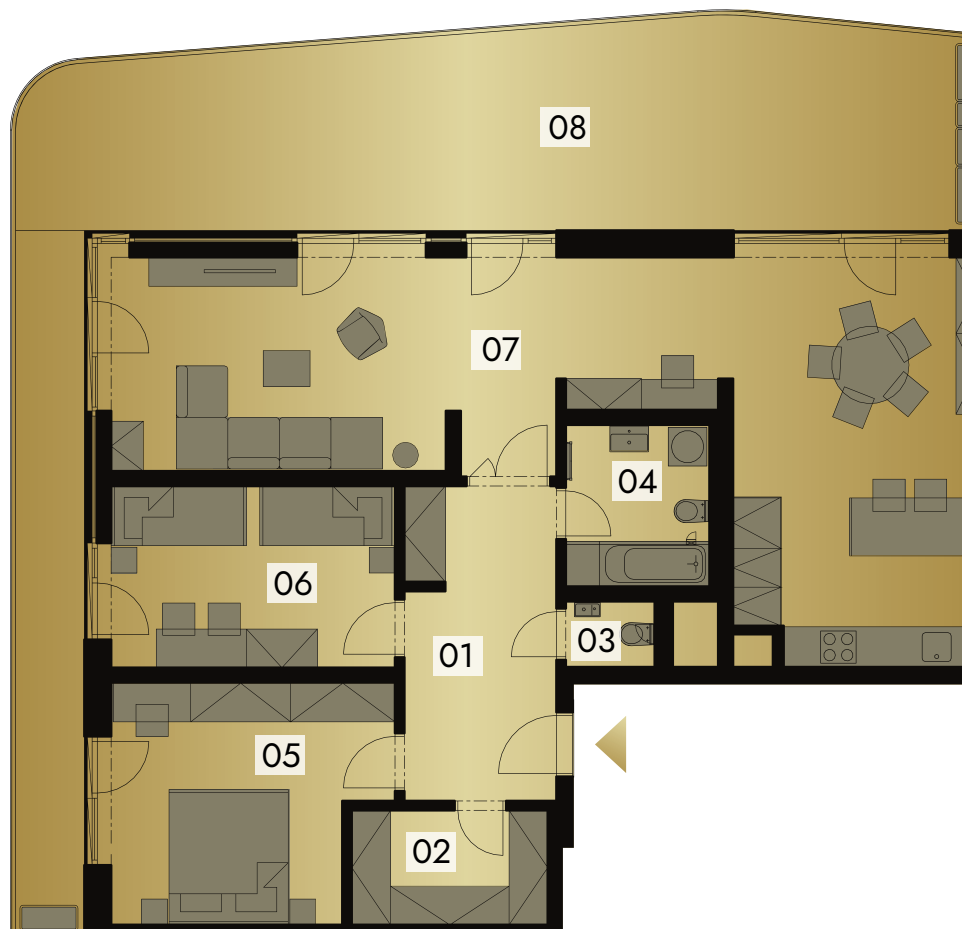

NOVÁ MYSLIVNA

2401

4.NP | 3+KK

01	Předsíň	11,4 m ²
02	Šatna	5,4 m ²
03	WC	1,3 m ²
04	Koupelna + WC	5,5 m ²
05	Ložnice	15,0 m ²
06	Pokoj	12,4 m ²
07	Obývací pokoj + KK	52,6 m ²
08	Balkón	58,6 m ²

Užitná plocha 103,6 m²

Podlahová plocha 114,1 m²

Balkón 58,6 m²

Celková plocha 172,7 m²

Poznámka: Uvedené plochy jednotlivých místností jsou pouze orientační. Rozsah dodávky, specifikace konstrukcí, povrchových úprav a vybavení jsou definovány ve standardním provedení. Kuchyňská linka i ostatní vyobrazený nábytek není součástí dodávky. Uvedené rozměry jsou orientační a hrubé, vyjádřené v milimetrech (měřeno ke zdivu bez omítky).