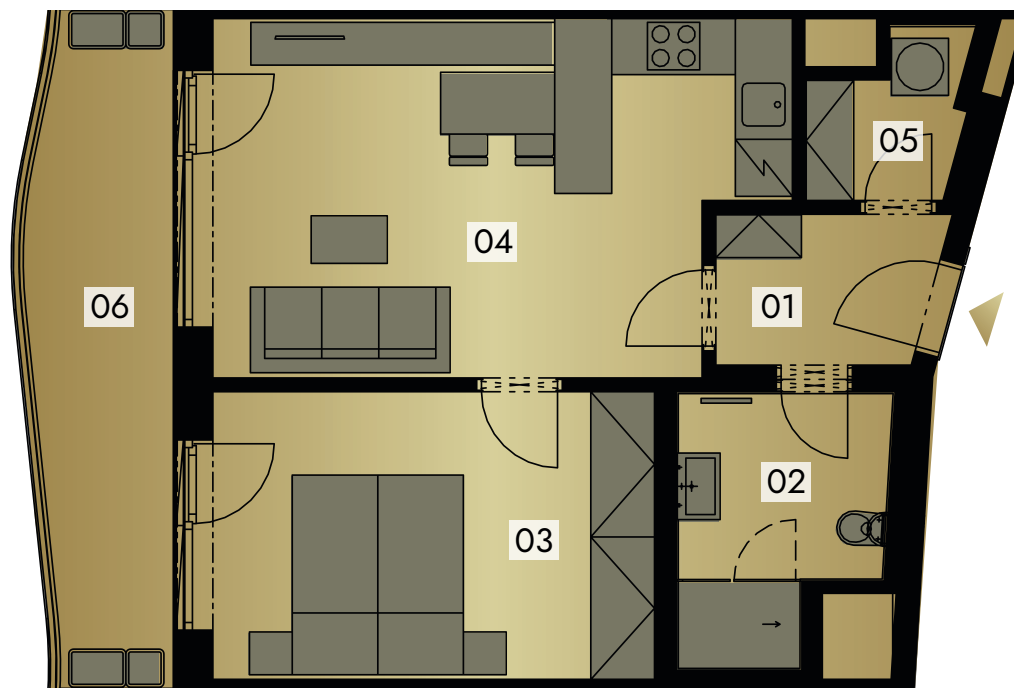

NOVÁ MYSLIVNA

1204

2.NP | 2+KK

01	Předsíň	3,6 m ²
02	Koupelna + WC	5,5 m ²
03	Ložnice	14,1 m ²
04	Obývací pokoj + KK	21,3 m ²
05	Komora	2,5 m ²
06	Balkón	10,0 m ²

Užitná plocha 46,9 m²

Podlahová plocha 51,7 m²

Balkón 10,0 m²

Celková plocha 61,7 m²

Poznámka: Uvedené plochy jednotlivých místností jsou pouze orientační. Rozsah dodávky, specifikace konstrukcí, povrchových úprav a vybavení jsou definovány ve standardním provedení. Kuchyňská linka i ostatní vyobrazený nábytek není součástí dodávky. Uvedené rozměry jsou orientační a hrubé, vyjádřené v milimetrech (měřeno ke zdivu bez omítky).