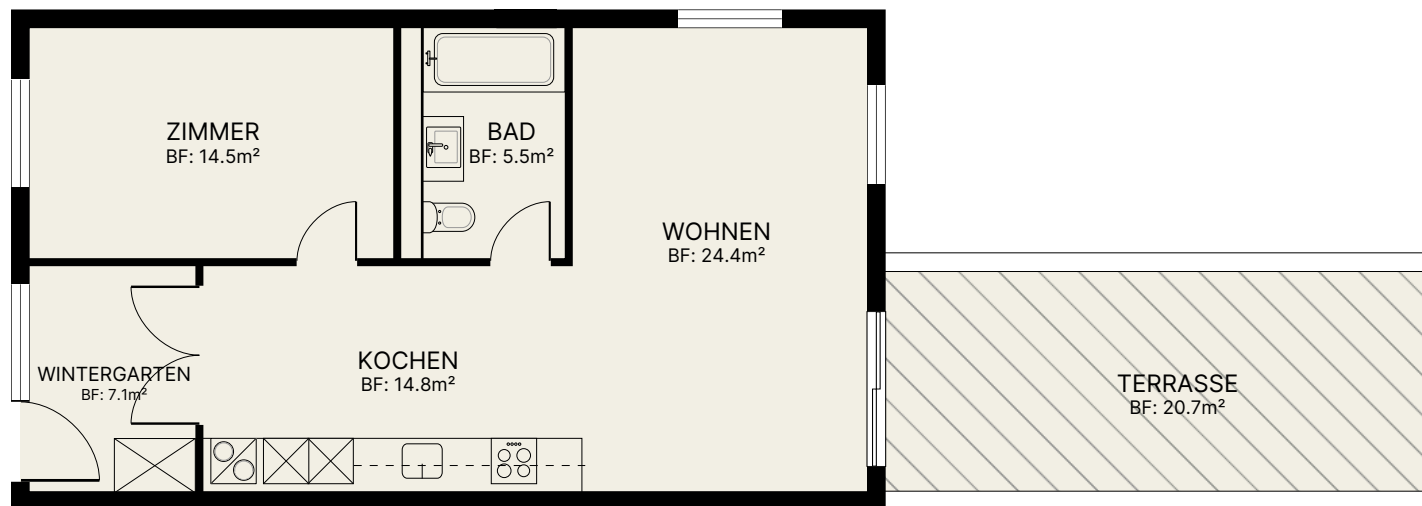

Brüggli 5|7 - Steinackerstrasse 5a | 1. OG

Wohnung Nr. 5a.101

2.5-Zimmer

Nettowohnfläche: 59.2 m²

Terrasse: 20.7 m²

Wintergarten: 7.1 m²

0 1 2 3 4 5

MST 1:100

Die Quadratmeter sind Circa-Angaben.
Allfällige Änderungen vorbehalten.