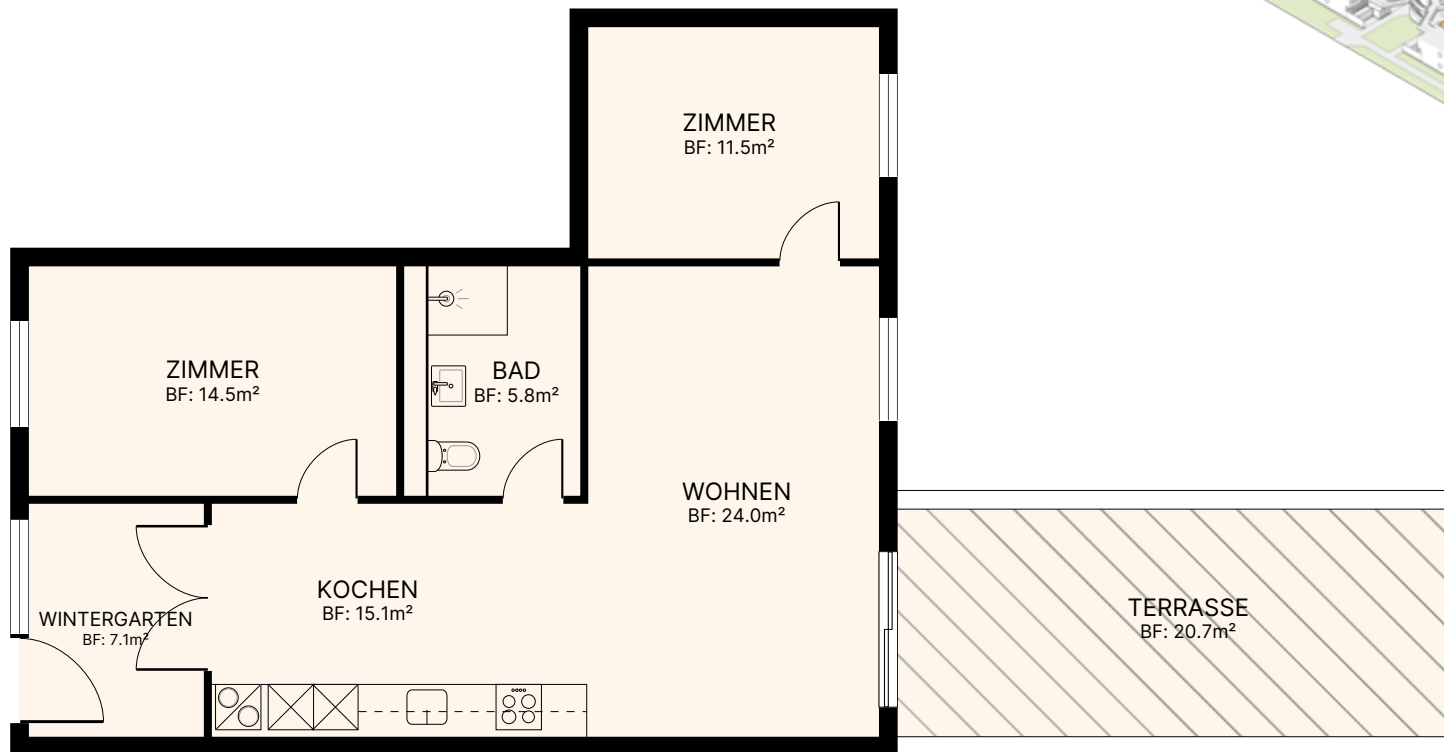

Brüggli 5|7 - Steinackerstrasse 5a | 1. OG

Wohnung Nr. 5a.103

4.5-Zimmer

Nettowohnfläche: 70.9 m²

Terrasse: 20.7 m²

Wintergarten: 7.1 m²

MST 1:100

Die Quadratmeter sind Circa-Angaben.
Allfällige Änderungen vorbehalten.