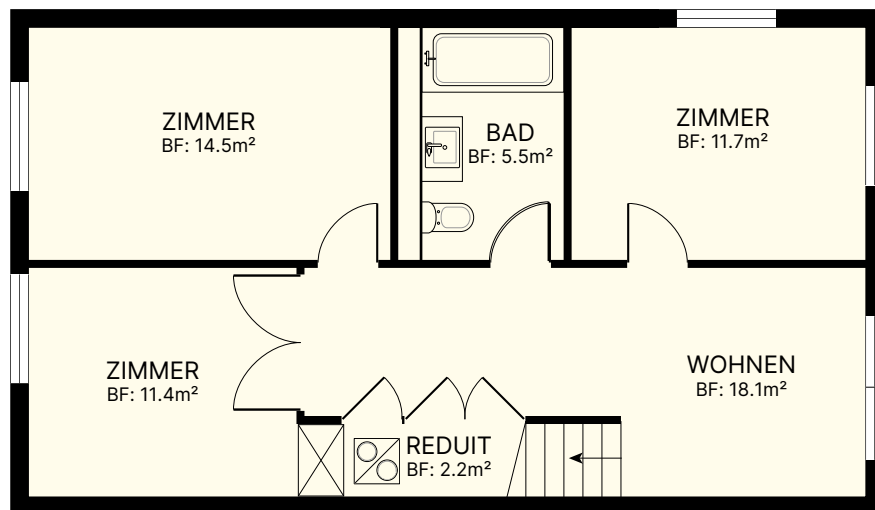

## Wohnung Nr. 5a.301

### 4.5-Zimmer

Nettowoohnfläche: 110.5 m<sup>2</sup>

Terrasse: 17.0 m<sup>2</sup>

Reduit: 2.2 m<sup>2</sup>

2. OG

3. OG

MST 1:100

Die Quadratmeter sind Circa-Angaben.  
Allfällige Änderungen vorbehalten.