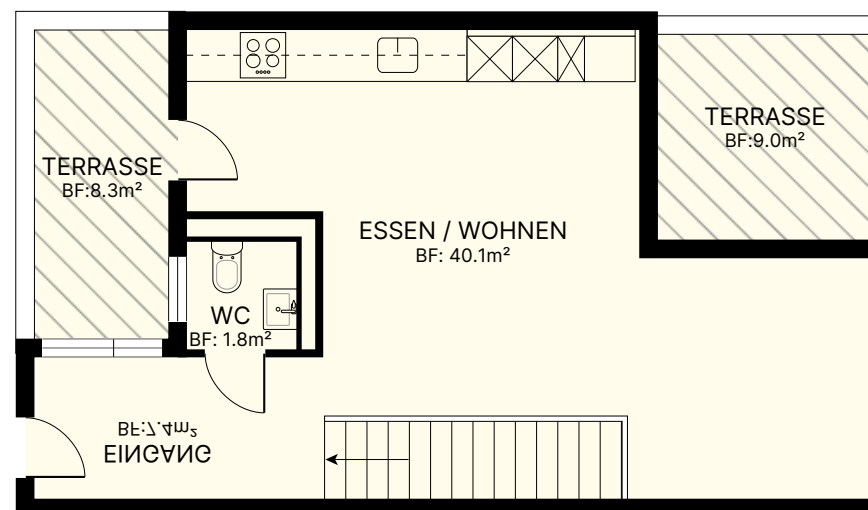

## Wohnung Nr. 5a.301

### 4.5-Zimmer

Nettowoohnfläche: 110.5 m<sup>2</sup>

Terrasse: 17.0 m<sup>2</sup>

Reduit: 2.2 m<sup>2</sup>

2. OG

3. OG

MST 1:100

Die Quadratmeter sind Circa-Angaben.  
Allfällige Änderungen vorbehalten.