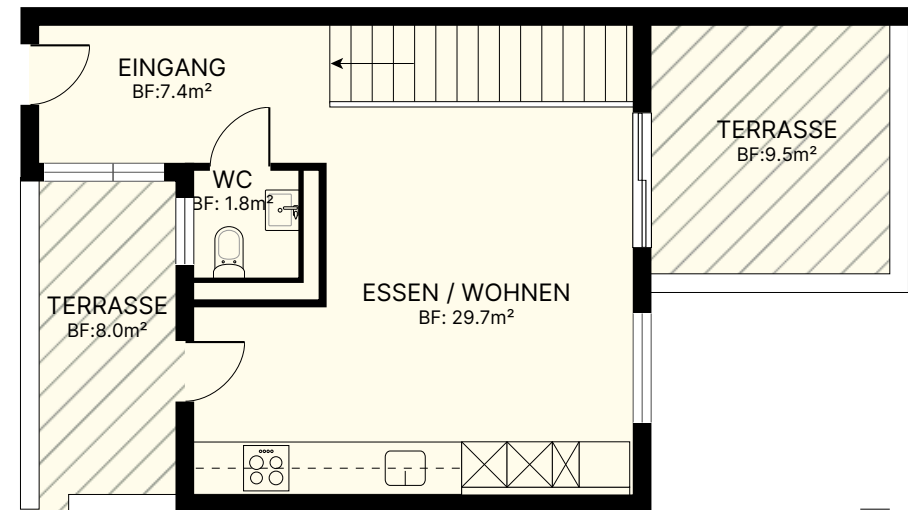

Brüggli 5|7 - Steinackerstrasse 5a | Attika

Wohnung Nr. 5a.302

3.5-Zimmer

Nettowohnfläche: 102.4 m²

Terrasse: 26.0 m²

Reduit: 2.2 m²

2.OG

3.OG

MST 1:100

Die Quadratmeter sind Circa-Angaben.
Allfällige Änderungen vorbehalten.