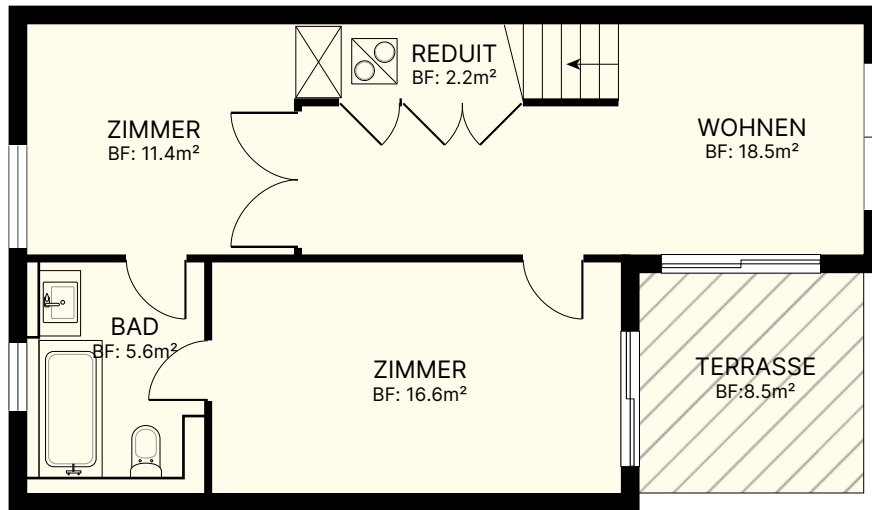

Brüggli 5|7 - Steinackerstrasse 5a | Attika

Wohnung Nr. 5a.302

3.5-Zimmer

Nettowohnfläche: 102.4 m²

Terrasse: 26.0 m²

Reduit: 2.2 m²

2.OG

3.OG

MST 1:100

Die Quadratmeter sind Circa-Angaben.
Allfällige Änderungen vorbehalten.