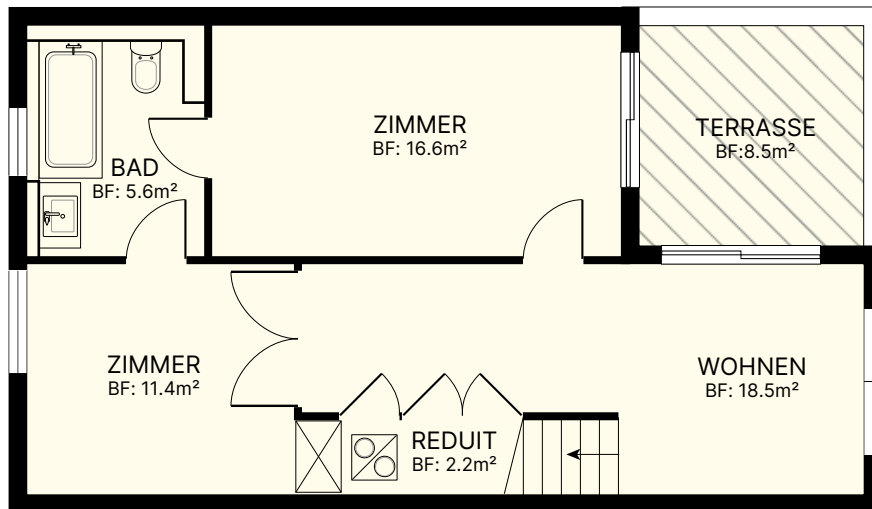

Brüggli 5|7 - Steinackerstrasse 5a| Attika

Wohnung Nr. 5a.303

3.5-Zimmer

Nettowohnfläche: 102.4 m²

Terrasse: 26.0 m²

Reduit: 2.2 m²

2.OG

3.OG

MST 1:100

Die Quadratmeter sind Circa-Angaben.
Allfällige Änderungen vorbehalten.