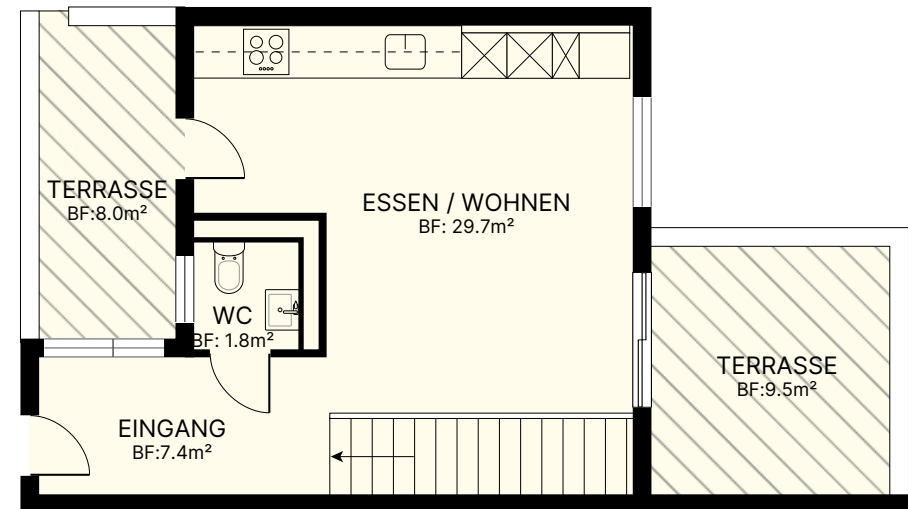

Brüggli 5|7 - Steinackerstrasse 5a| Attika

Wohnung Nr. 5a.303

3.5-Zimmer

Nettowohnfläche: 102.4 m²

Terrasse: 26.0 m²

Reduit: 2.2 m²

2.OG

3.OG

MST 1:100

Die Quadratmeter sind Circa-Angaben.
Allfällige Änderungen vorbehalten.