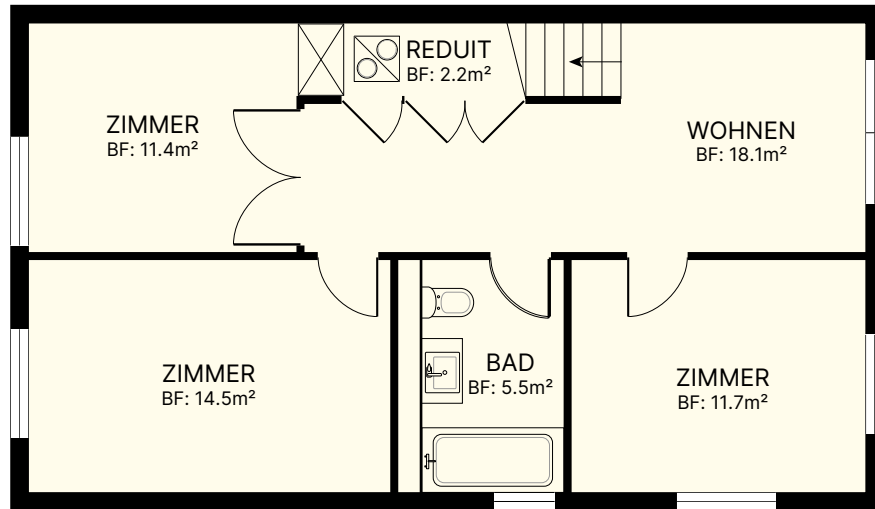

Brüggli 5|7 - Steinackerstrasse 5a | Attika

Wohnung Nr. 5a.304

4.5-Zimmer

Nettowohnfläche: 110.5 m²
Terrasse: 17.9 m²
Reduit: 2.2 m²

2. OG

3. OG

MST 1:100

Die Quadratmeter sind Circa-Angaben.
Allfällige Änderungen vorbehalten.