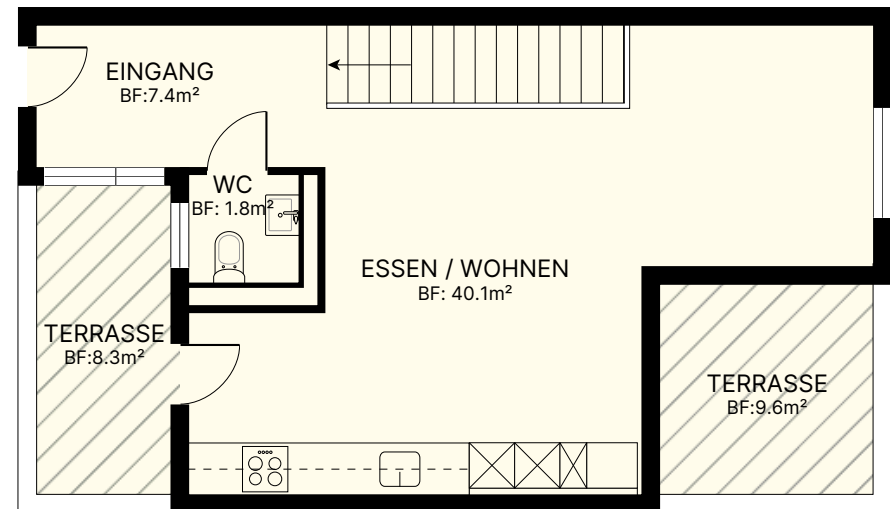

Brüggli 5|7 - Steinackerstrasse 5a | Attika

Wohnung Nr. 5a.304

4.5-Zimmer

Nettowohnfläche: 110.5 m²
Terrasse: 17.9 m²
Reduit: 2.2 m²

2. OG

3. OG

MST 1:100

Die Quadratmeter sind Circa-Angaben.
Allfällige Änderungen vorbehalten.