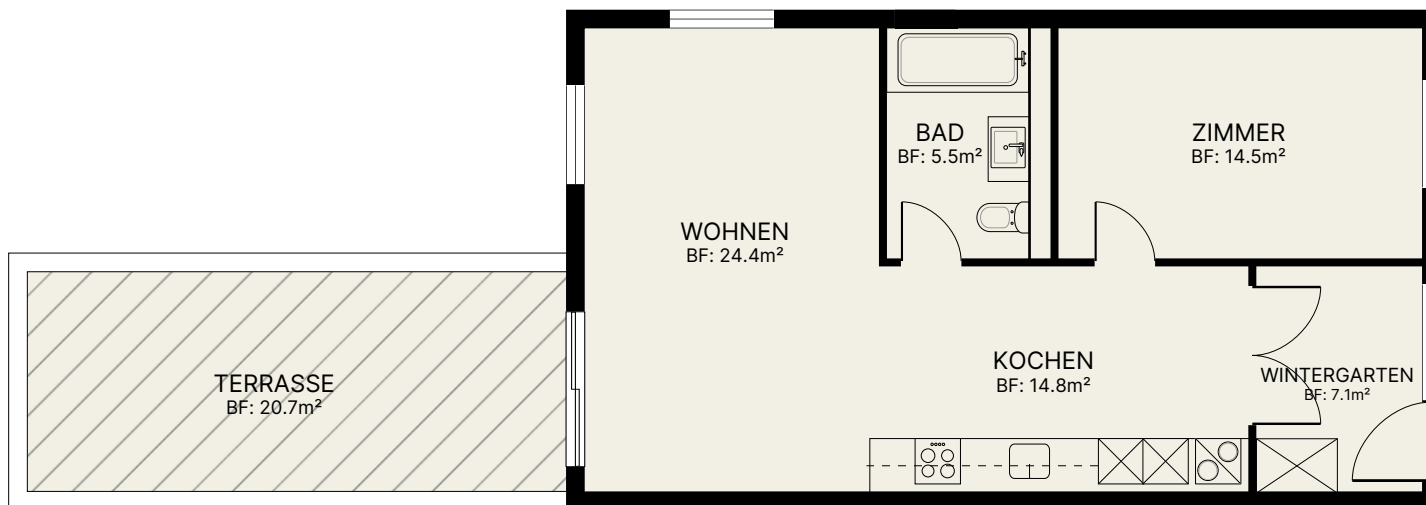

## Wohnung Nr. 5b.101

### 2.5-Zimmer

Nettowohnfläche: 59.2 m<sup>2</sup>

Terrasse: 20.7 m<sup>2</sup>

Wintergarten: 7.1 m<sup>2</sup>

0 1 2 3 4 5

MST 1:100

Die Quadratmeter sind Circa-Angaben.  
Allfällige Änderungen vorbehalten.