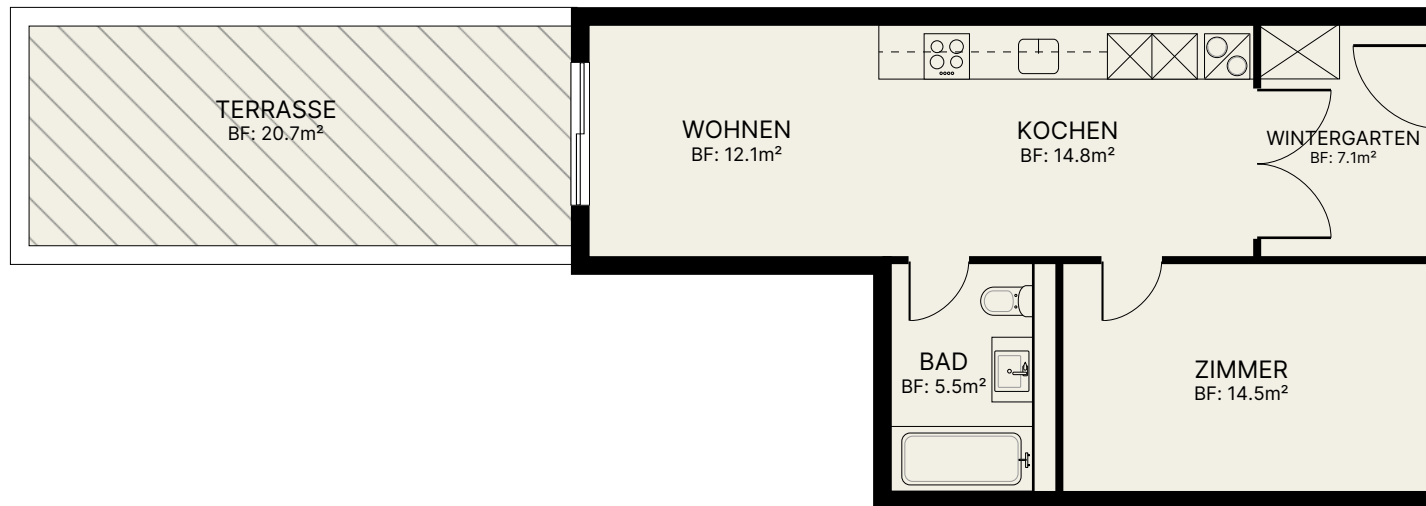

## Wohnung Nr. 5b.102

### 2.0-Zimmer

Nettowoohnfläche: 46.9 m<sup>2</sup>  
Terrasse: 20.7 m<sup>2</sup>  
Wintergarten: 7.1 m<sup>2</sup>

MST 1:100

Die Quadratmeter sind Circa-Angaben.  
Allfällige Änderungen vorbehalten.