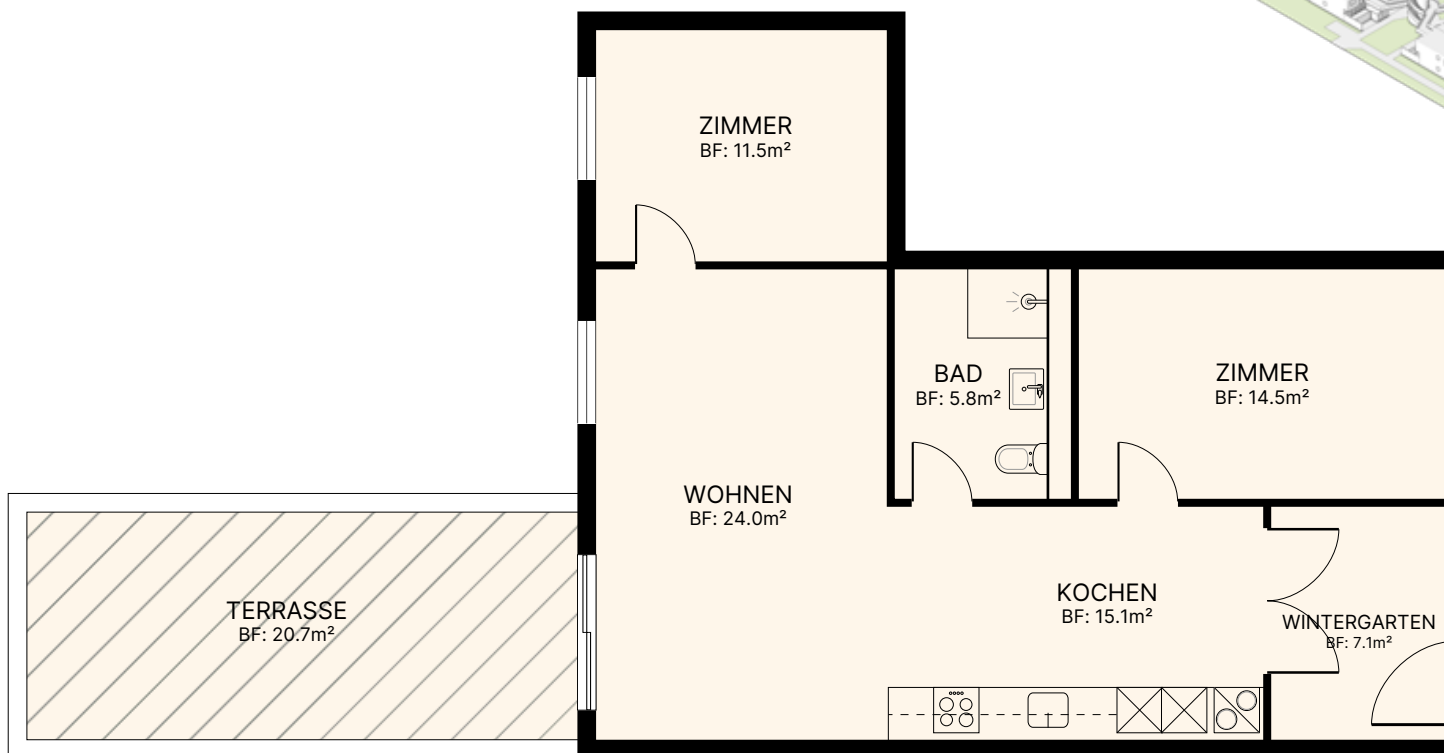

Brüggli 5|7 - Steinackerstrasse 5b | 1. OG

Wohnung Nr. 5b.103

4.5-Zimmer

Nettowohnfläche: 70.9 m²

Terrasse: 20.7 m²

Wintergarten: 7.1 m²

MST 1:100

Die Quadratmeter sind Circa-Angaben.
Allfällige Änderungen vorbehalten.