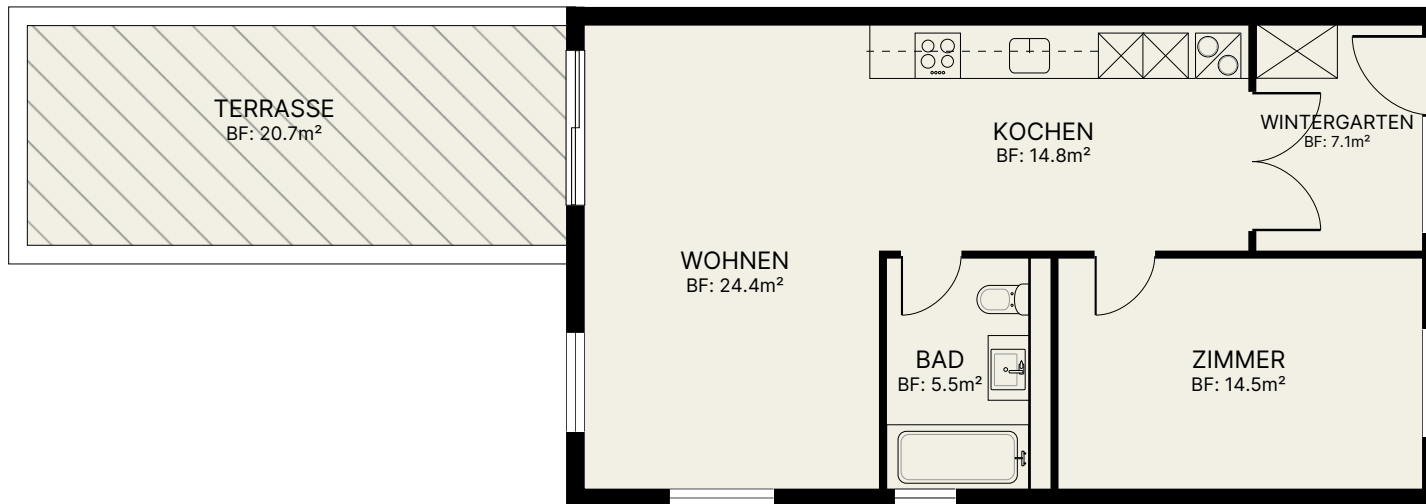

Brüggli 5|7 - Steinackerstrasse 5b | 1. OG

Wohnung Nr. 5b.104

2.5-Zimmer

Nettowohnfläche: 59.2 m²

Terrasse: 20.7 m²

Wintergarten: 7.1 m²

0 1 2 3 4 5

MST 1:100

Die Quadratmeter sind Circa-Angaben.
Allfällige Änderungen vorbehalten.