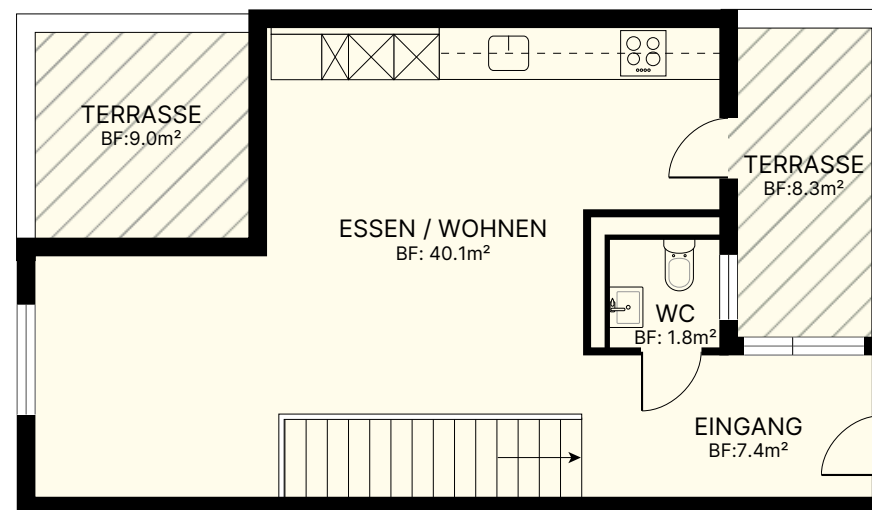

Brüggli 5|7 - Steinackerstrasse 5b | Attika

Wohnung Nr. 5b.301

4.5-Zimmer

Nettowoohnfläche: 110.5 m²

Terrasse: 17.0 m²

Reduit: 2.2 m²

2. OG

3. OG

MST 1:100

Die Quadratmeter sind Circa-Angaben.
Allfällige Änderungen vorbehalten.