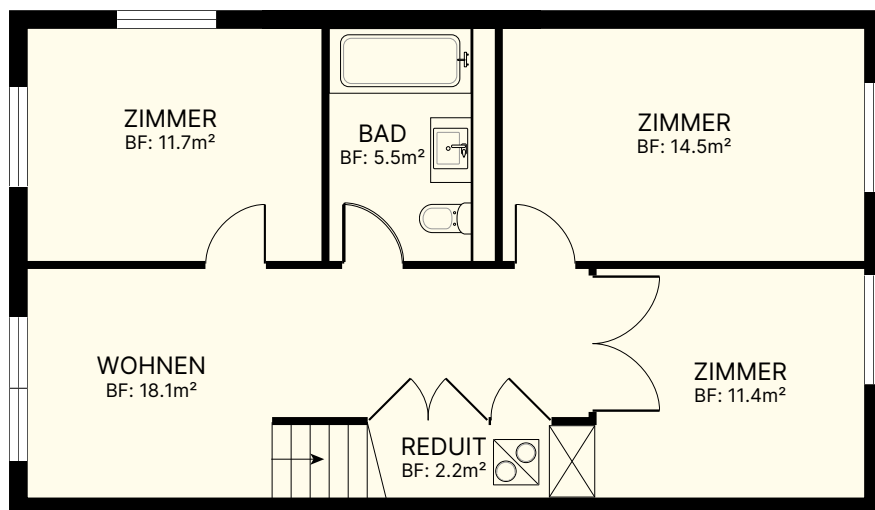

Brüggli 5|7 - Steinackerstrasse 5b | Attika

Wohnung Nr. 5b.301

4.5-Zimmer

Nettowoohnfläche: 110.5 m²

Terrasse: 17.0 m²

Reduit: 2.2 m²

2. OG

3. OG

MST 1:100

Die Quadratmeter sind Circa-Angaben.
Allfällige Änderungen vorbehalten.