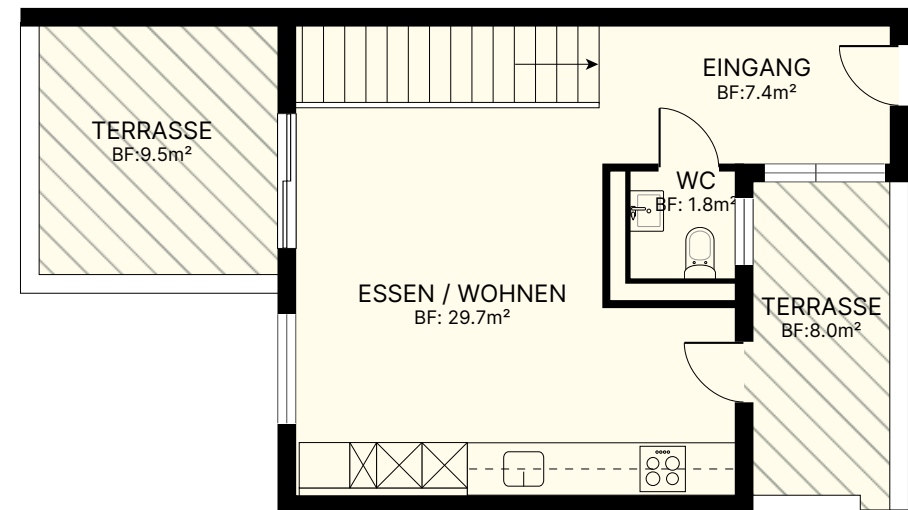

## Wohnung Nr. 5b.302

### 3.5-Zimmer

Nettowohnfläche: 102.4 m<sup>2</sup>

Terrasse: 26.0 m<sup>2</sup>

Reduit: 2.2 m<sup>2</sup>

2.OG

3. OG

MST 1:100

Die Quadratmeter sind Circa-Angaben.  
Allfällige Änderungen vorbehalten.