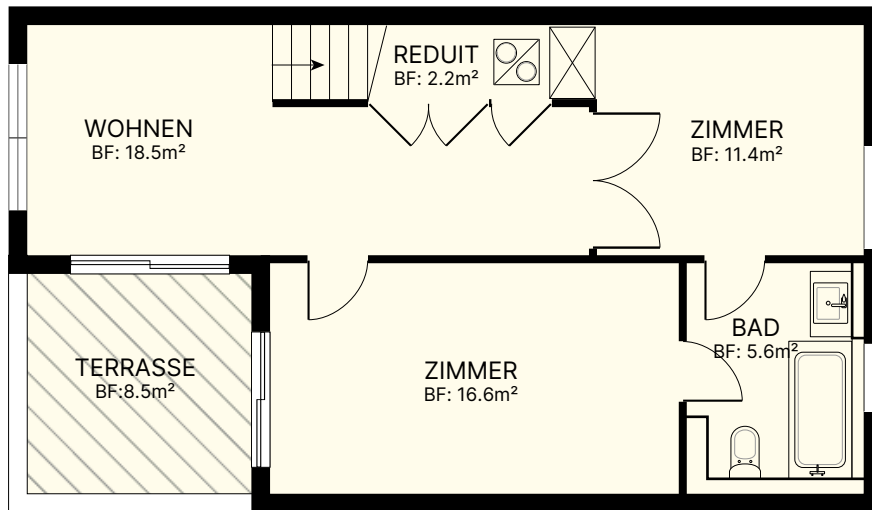

## Wohnung Nr. 5b.302

### 3.5-Zimmer

Nettowohnfläche: 102.4 m<sup>2</sup>

Terrasse: 26.0 m<sup>2</sup>

Reduit: 2.2 m<sup>2</sup>

2.OG

3. OG

MST 1:100

Die Quadratmeter sind Circa-Angaben.  
Allfällige Änderungen vorbehalten.