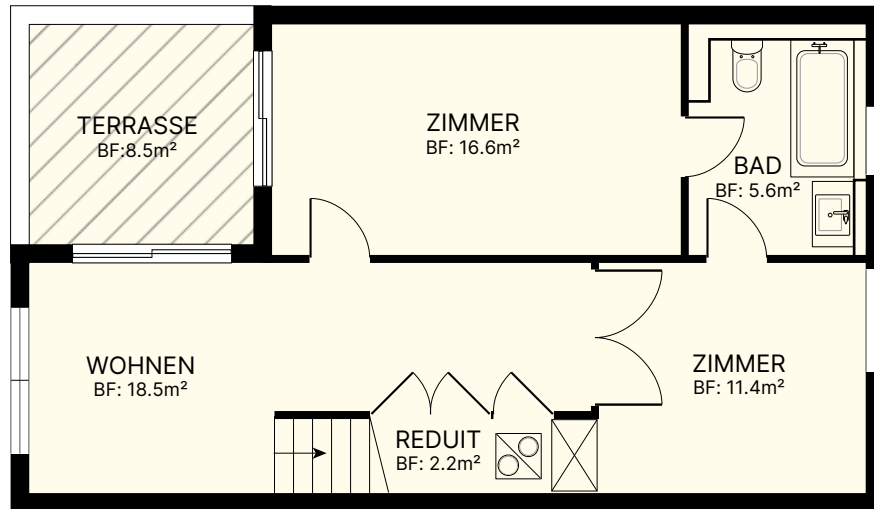

Brüggli 5|7 - Steinackerstrasse 5b | Attika

Wohnung Nr. 5b.303

3.5-Zimmer

Nettowohnfläche: 102.4 m²

Terrasse: 26.0 m²

Reduit: 2.2 m²

2.OG

3. OG

MST 1:100

Die Quadratmeter sind Circa-Angaben.
Allfällige Änderungen vorbehalten.