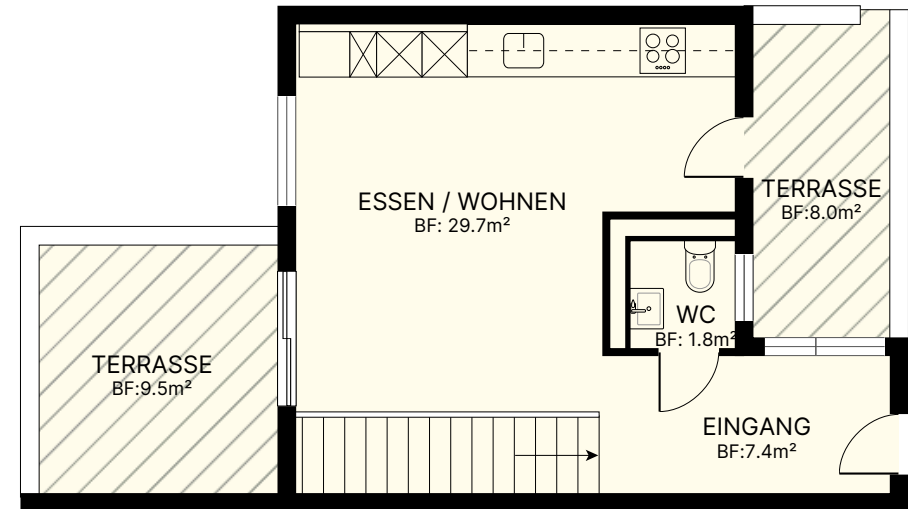

Brüggli 5|7 - Steinackerstrasse 5b | Attika

Wohnung Nr. 5b.303

3.5-Zimmer

Nettowohnfläche: 102.4 m²

Terrasse: 26.0 m²

Reduit: 2.2 m²

2.OG

3. OG

MST 1:100

Die Quadratmeter sind Circa-Angaben.
Allfällige Änderungen vorbehalten.