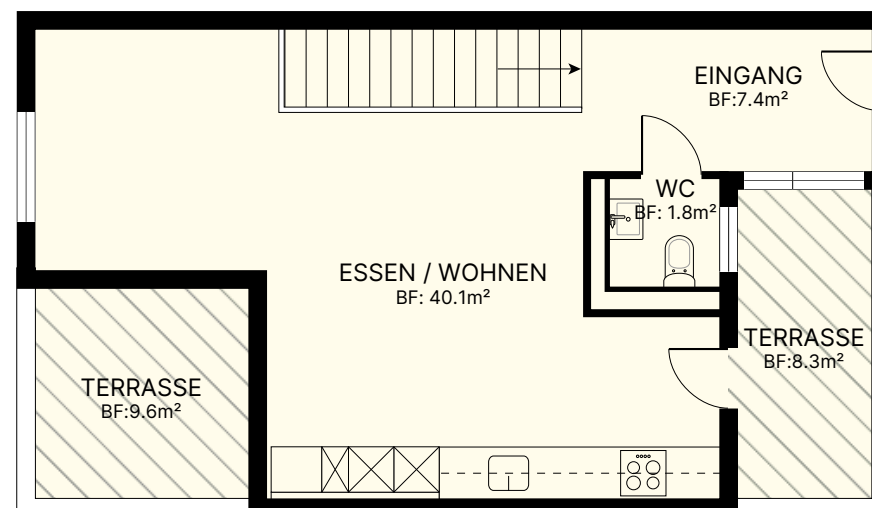

## Wohnung Nr. 5b.304

### 4.5-Zimmer

Nettowoohnfläche: 110.5 m<sup>2</sup>

Terrasse: 17.9 m<sup>2</sup>

Reduit: 2.2 m<sup>2</sup>

2. OG

3. OG

MST 1:100

Die Quadratmeter sind Circa-Angaben.  
Allfällige Änderungen vorbehalten.