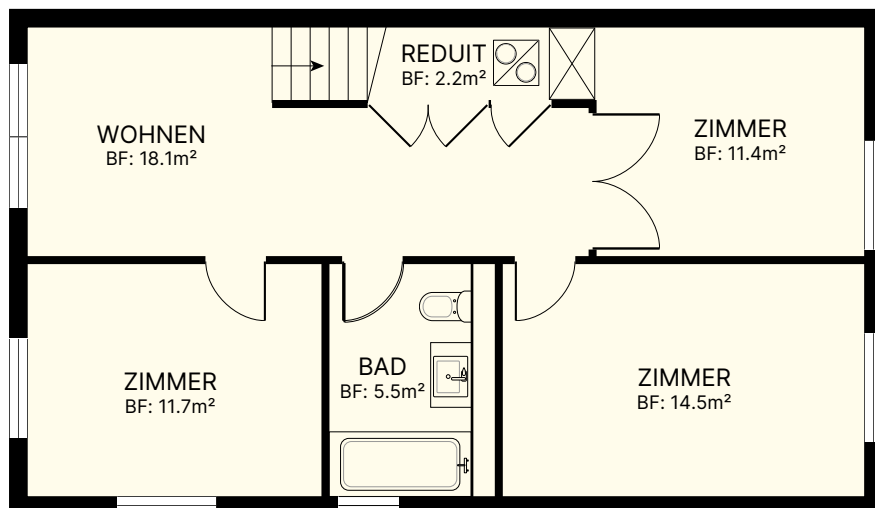

## Wohnung Nr. 5b.304

### 4.5-Zimmer

Nettowoohnfläche: 110.5 m<sup>2</sup>

Terrasse: 17.9 m<sup>2</sup>

Reduit: 2.2 m<sup>2</sup>

2. OG

3. OG

MST 1:100

Die Quadratmeter sind Circa-Angaben.  
Allfällige Änderungen vorbehalten.