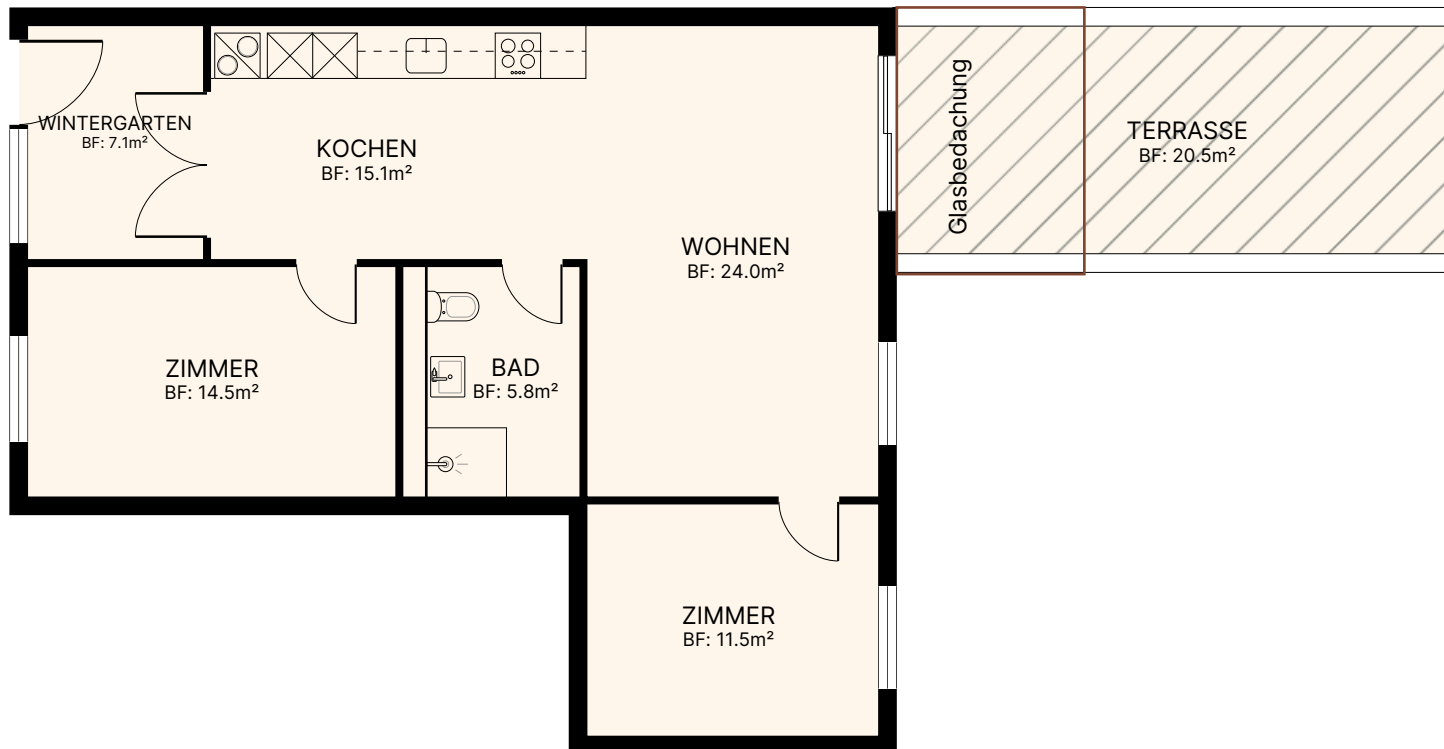

Brüggli 5|7 - Steinackerstrasse 7a| 1. OG

W3ohnung Nr. 7a.102

4.5-Zimmer

Nettowoohnfläche: 70.9 m²

Terrasse: 20.5 m²

Wintergarten: 7.1 m²

MST 1:100

Die Quadratmeter sind Circa-Angaben.
Allfällige Änderungen vorbehalten.