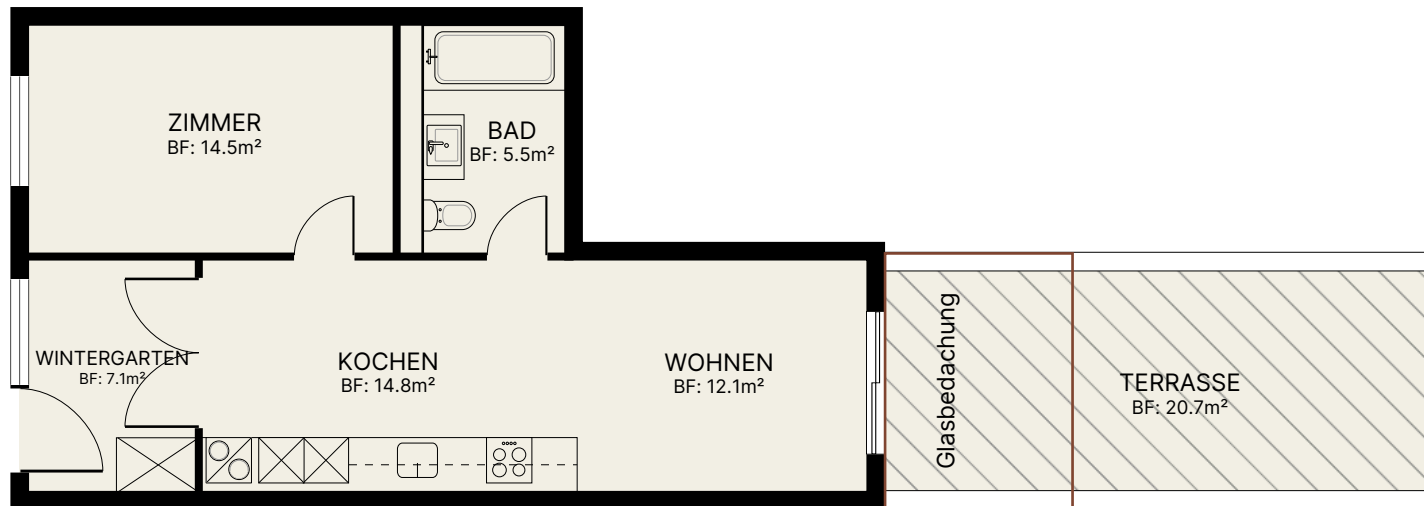

## Wohnung Nr. 7a.103

### 2.0-Zimmer

Nettowohnfläche: 46.9 m<sup>2</sup>

Terrasse: 20.7 m<sup>2</sup>

Wintergarten: 7.1 m<sup>2</sup>

0 1 2 3 4 5

MST 1:100

Die Quadratmeter sind Circa-Angaben.  
Allfällige Änderungen vorbehalten.