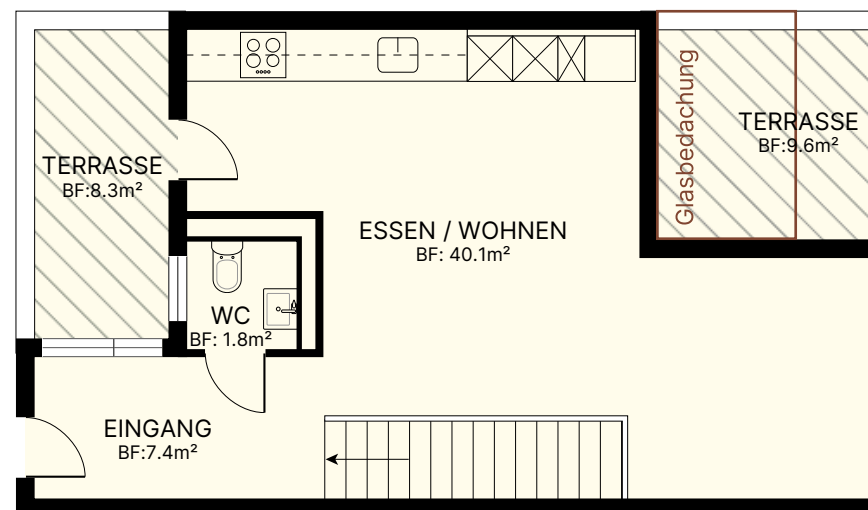

Brüggli 5|7 - Steinackerstrasse 7a | Attika

Wohnung Nr. 7a.301

4.5-Zimmer

Nettowoohnfläche: 110.5 m²

Terrasse: 17.9 m²

Reduit: 2.2 m²

2. OG

3. OG

MST 1:100

Die Quadratmeter sind Circa-Angaben.
Allfällige Änderungen vorbehalten.