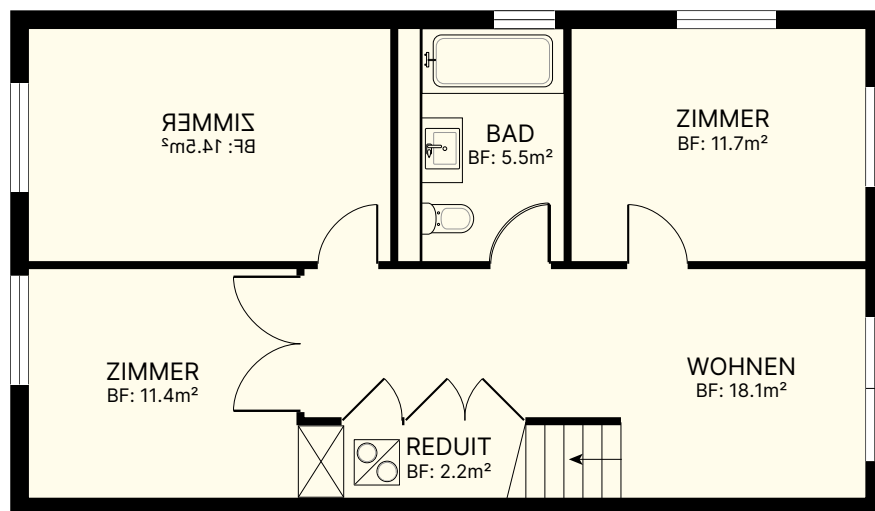

Brüggli 5|7 - Steinackerstrasse 7a | Attika

Wohnung Nr. 7a.301

4.5-Zimmer

Nettowoohnfläche: 110.5 m²

Terrasse: 17.9 m²

Reduit: 2.2 m²

2. OG

3. OG

MST 1:100

Die Quadratmeter sind Circa-Angaben.
Allfällige Änderungen vorbehalten.