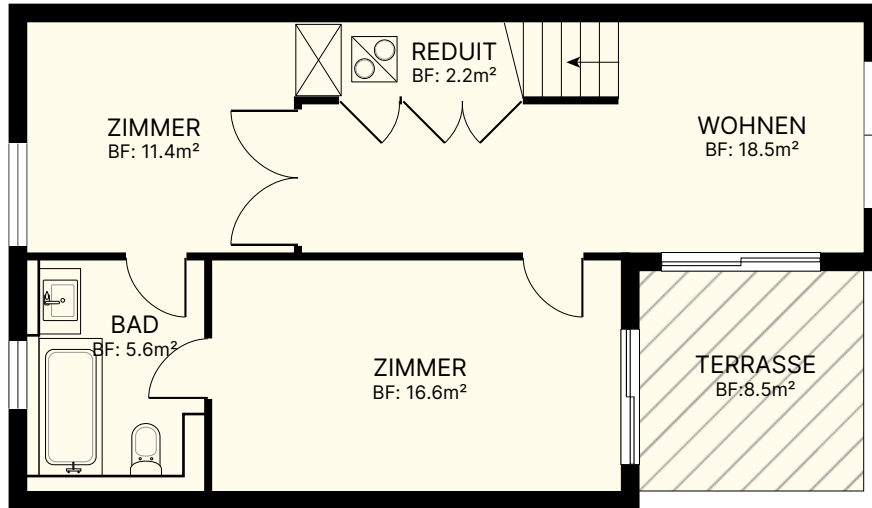

## Wohnung Nr. 7a.302

### 3.5-Zimmer

Nettowohnfläche: 102.4 m<sup>2</sup>

Terrasse: 26.0 m<sup>2</sup>

Reduit: 2.2 m<sup>2</sup>

2.OG

3. OG

MST 1:100

Die Quadratmeter sind Circa-Angaben.  
Allfällige Änderungen vorbehalten.