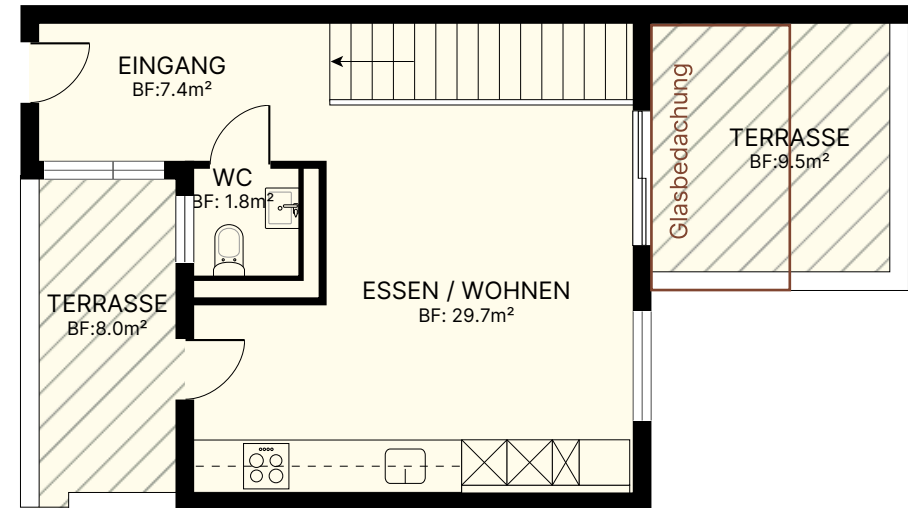

## Wohnung Nr. 7a.302

### 3.5-Zimmer

Nettowohnfläche: 102.4 m<sup>2</sup>

Terrasse: 26.0 m<sup>2</sup>

Reduit: 2.2 m<sup>2</sup>

2.OG

3. OG

MST 1:100

Die Quadratmeter sind Circa-Angaben.  
Allfällige Änderungen vorbehalten.