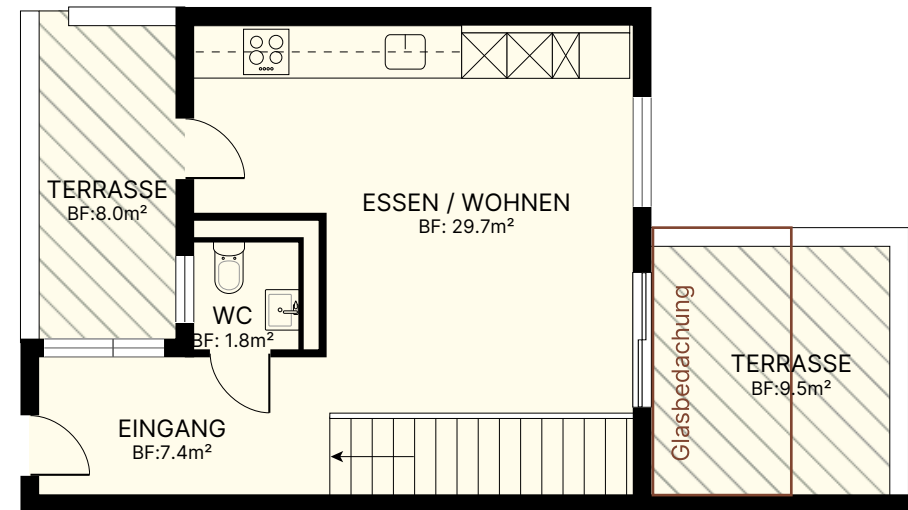

Brüggli 5|7 - Steinackerstrasse 7a | Attika

Wohnung Nr. 7a.303

3.5-Zimmer

Nettowohnfläche: 102.4 m²

Terrasse: 26.0 m²

Reduit: 2.2 m²

2.OG

3. OG

MST 1:100

Die Quadratmeter sind Circa-Angaben.
Allfällige Änderungen vorbehalten.