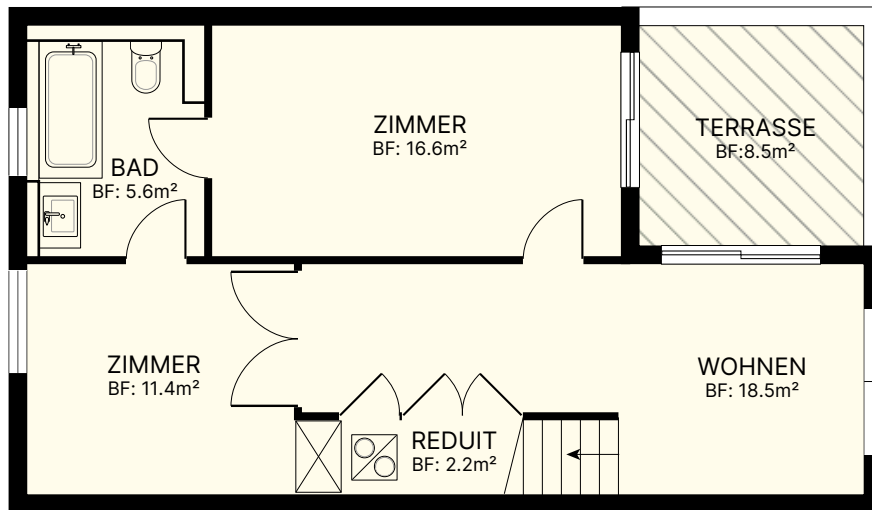

Brüggli 5|7 - Steinackerstrasse 7a | Attika

Wohnung Nr. 7a.303

3.5-Zimmer

Nettowohnfläche: 102.4 m²

Terrasse: 26.0 m²

Reduit: 2.2 m²

2.OG

3. OG

MST 1:100

Die Quadratmeter sind Circa-Angaben.
Allfällige Änderungen vorbehalten.