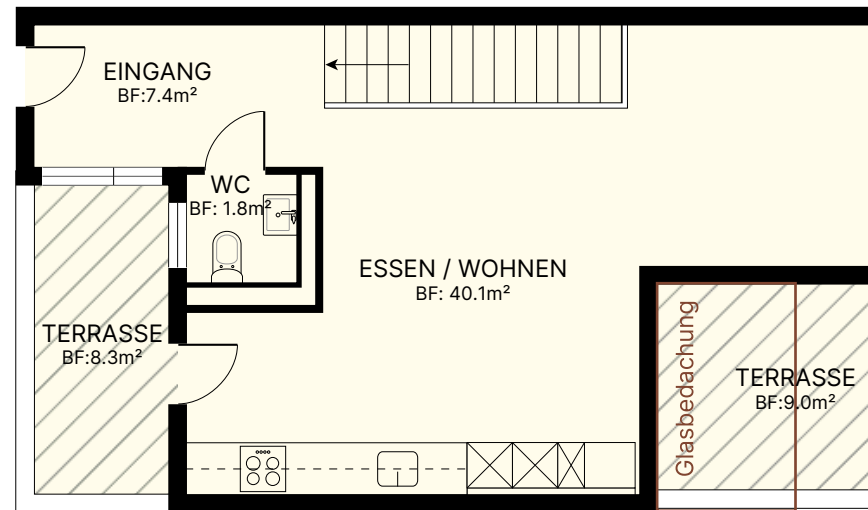

Brüggli 5|7 - Steinackerstrasse 7a | Attika

Wohnung Nr. 7a.304

4.5-Zimmer

Nettowoohnfläche: 110.5 m²

Terrasse: 17.0 m²

Reduit: 2.2 m²

2. OG

3. OG

MST 1:100

Die Quadratmeter sind Circa-Angaben.
Allfällige Änderungen vorbehalten.