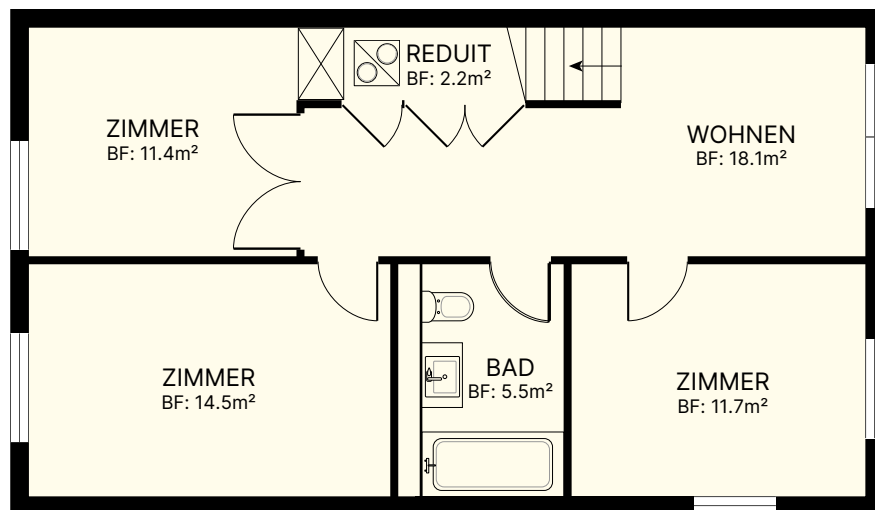

Brüggli 5|7 - Steinackerstrasse 7a | Attika

Wohnung Nr. 7a.304

4.5-Zimmer

Nettowoohnfläche: 110.5 m²

Terrasse: 17.0 m²

Reduit: 2.2 m²

2. OG

3. OG

MST 1:100

Die Quadratmeter sind Circa-Angaben.
Allfällige Änderungen vorbehalten.