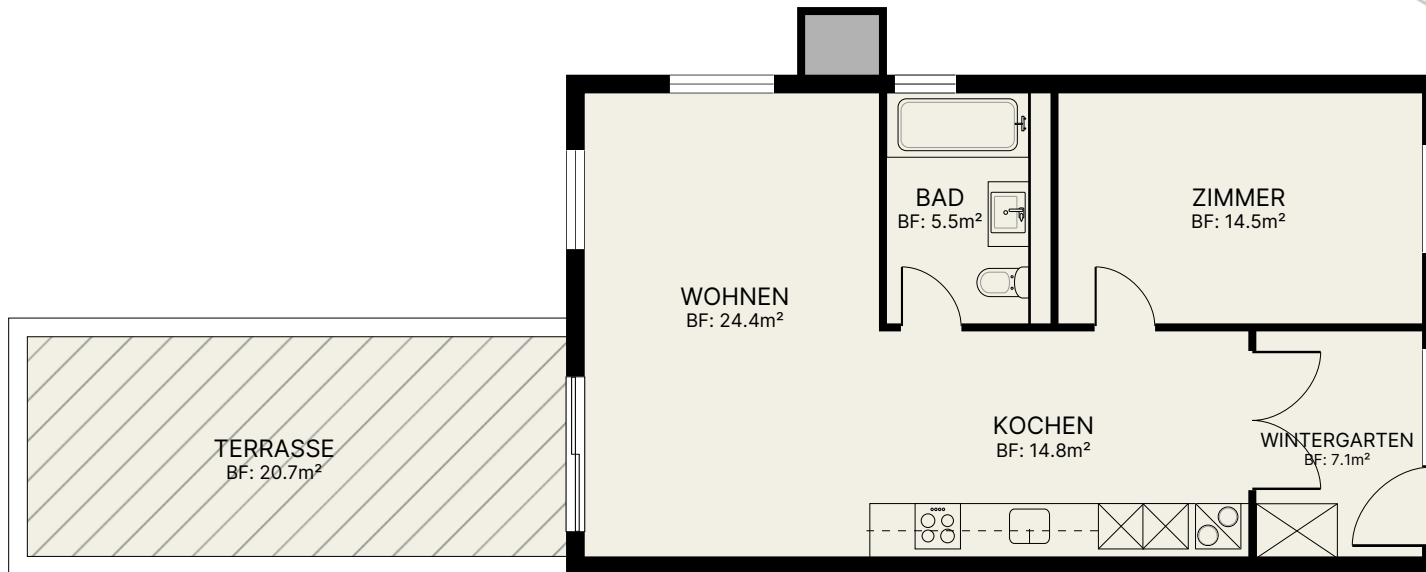

## Wohnung Nr. 7b.101

### 2.5-Zimmer

Nettowohnfläche: 59.2 m<sup>2</sup>

Terrasse: 20.7 m<sup>2</sup>

Wintergarten: 7.1 m<sup>2</sup>

0 1 2 3 4 5

MST 1:100

Die Quadratmeter sind Circa-Angaben.  
Allfällige Änderungen vorbehalten.